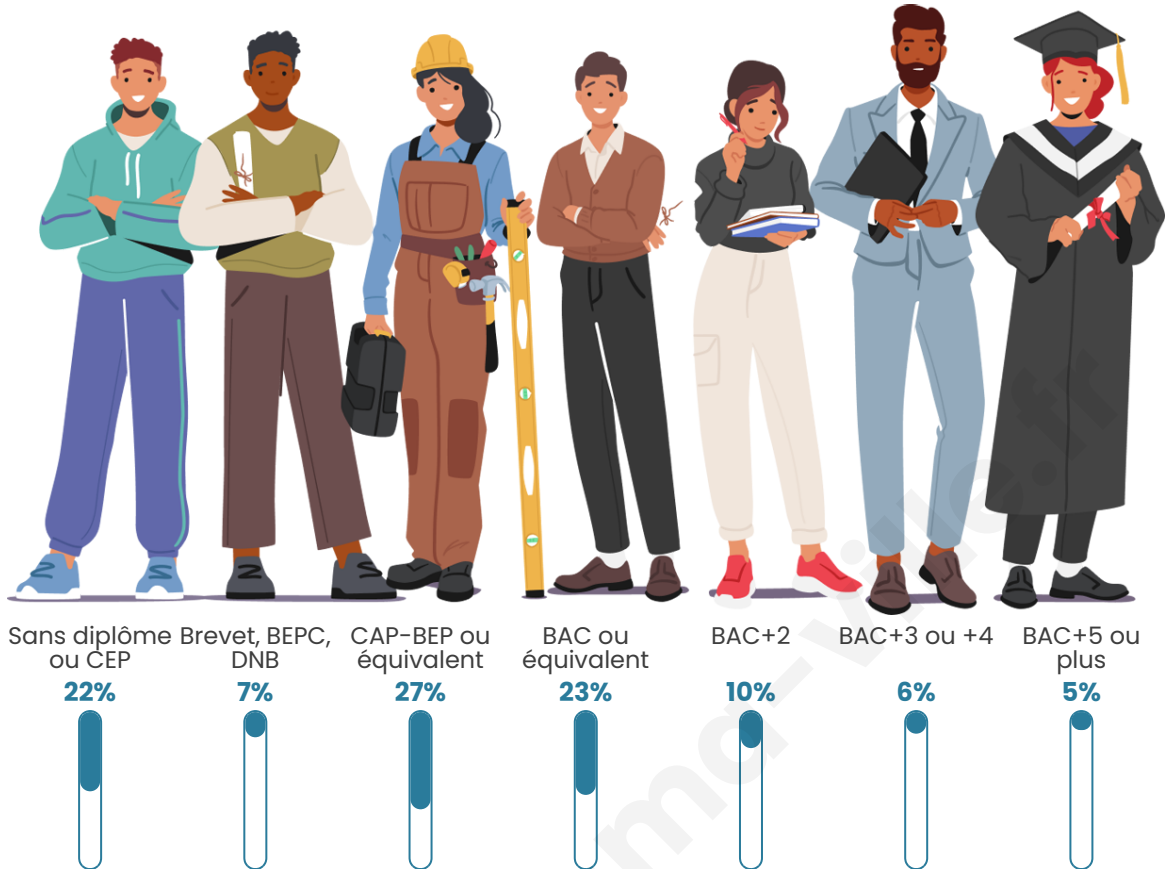

Tranche d'âge

Activité professionnelle

Niveau de diplôme

Composition des ménages

Profils électoraux

Premier tour

	Marine LE PEN	44.35 %
	Emmanuel MACRON	23.42 %
	Jean-Luc MÉLENCHON	11.09 %
	Éric ZEMMOUR	6.53 %
	Jean LASSALLE	3.21 %
	Valérie PÉCRESSE	3.21 %
	Fabien ROUSSEL	2.80 %
	Nicolas DUPONT-AIGNAN	1.97 %
	Yannick JADOT	1.35 %
	Anne HIDALGO	0.93 %
	Philippe POUTOU	0.62 %
	Nathalie ARTHAUD	0.52 %