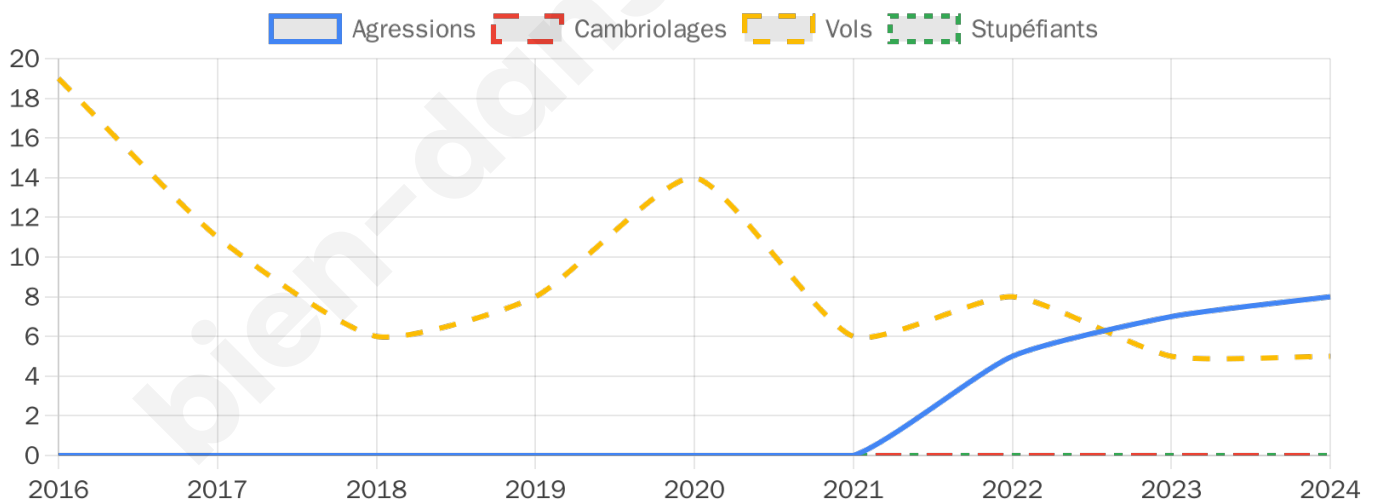

1 329 inscrits

Participation : 74.34%

Votes blancs : 1.82%

Votes nuls : 0.51%

Second tour

	Emmanuel MACRON	36,45 %
	Marine LE PEN	63,55 %

1 332 inscrits

Participation : 76.43%

Votes blancs : 4.32%

Votes nuls : 2.16%

Sécurité

Agressions physiques / sexuelles

8

Cambriolages

0

Vols / dégradations

5

Stupéfiants

0

Evolution du nombre d'infractions

Pour comparer

(en proportion du nombre d'habitants)

Sources : Bases statistiques communale, départementale et régionale de la délinquance enregistrée par la police et la gendarmerie nationales selon les dernières parutions officielles de 2025 portant sur l'année 2024 ([data.gouv](https://data.gouv.fr)).