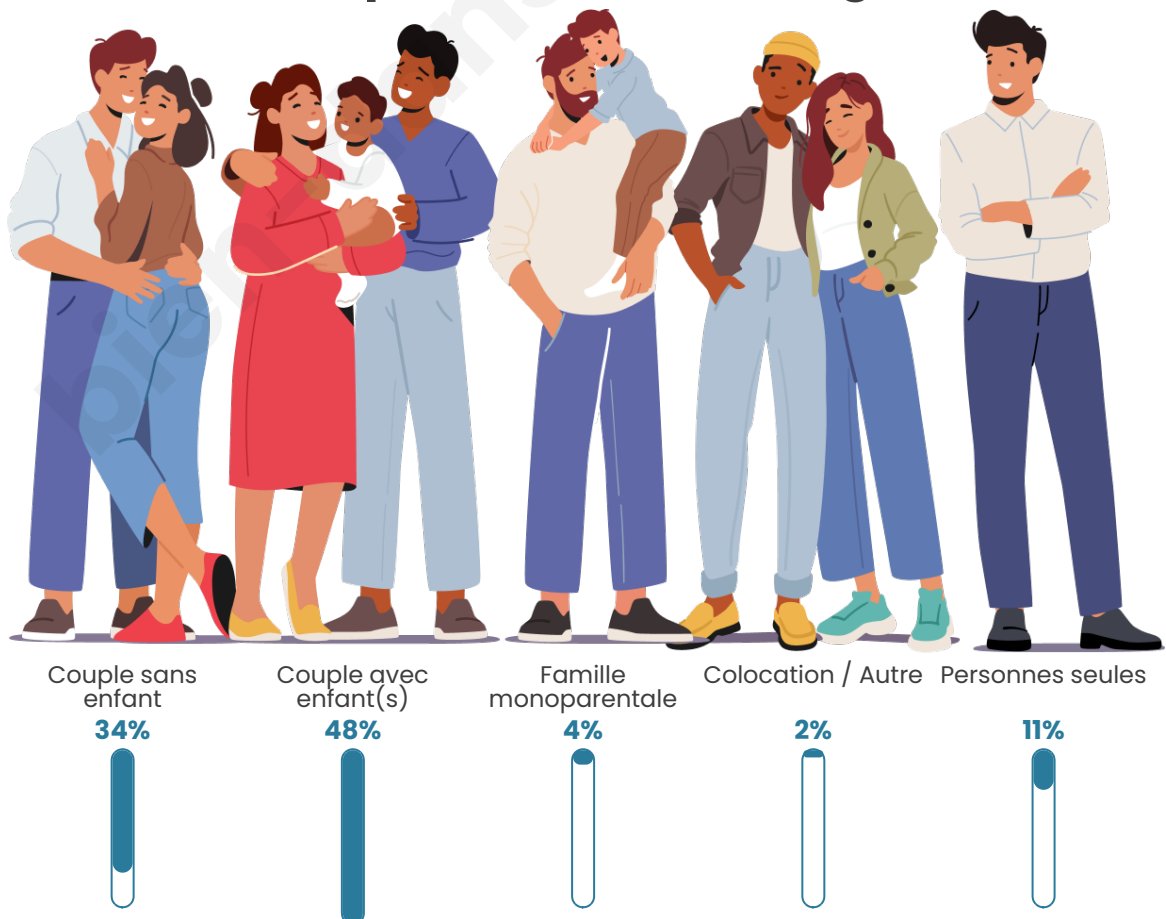

Tranche d'âge

Activité professionnelle

Niveau de diplôme

Composition des ménages

Profils électoraux

Premier tour

	Marine LE PEN	44.35 %
	Emmanuel MACRON	23.42 %
	Jean-Luc MÉLENCHON	11.09 %
	Éric ZEMMOUR	6.53 %
	Jean LASSALLE	3.21 %
	Valérie PÉCRESSE	3.21 %
	Fabien ROUSSEL	2.80 %
	Nicolas DUPONT-AIGNAN	1.97 %
	Yannick JADOT	1.35 %
	Anne HIDALGO	0.93 %
	Philippe POUTOU	0.62 %
	Nathalie ARTHAUD	0.52 %