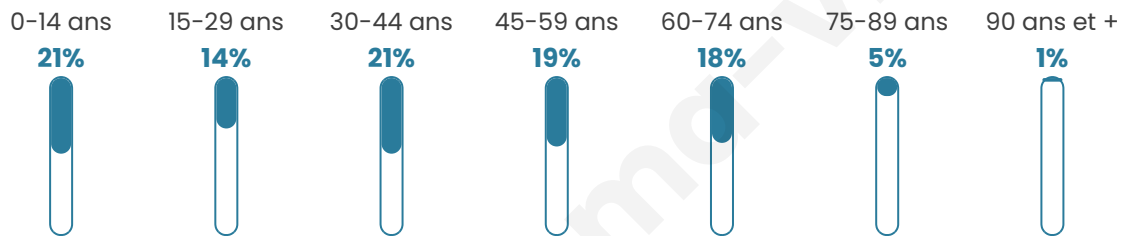

1 820

Age moyen

39 ans

Pop active

45.5%

Taux chômage

8.7%

Pop densité

114 h/km²

Revenu moyen

21 200 €/an

Evolution du nombre d'habitants

Sources : Institut national de la statistique et des études économiques (insee) selon Les dernières parutions officielles de 2024 portant sur les années 2020, 2021 et 2022.

Tranche d'âge

Activité professionnelle

Niveau de diplôme

Composition des ménages

Profils électoraux

Premier tour

	Marine LE PEN	44.35 %
	Emmanuel MACRON	23.42 %
	Jean-Luc MÉLENCHON	11.09 %
	Éric ZEMMOUR	6.53 %
	Jean LASSALLE	3.21 %
	Valérie PÉCRESSE	3.21 %
	Fabien ROUSSEL	2.80 %
	Nicolas DUPONT-AIGNAN	1.97 %
	Yannick JADOT	1.35 %
	Anne HIDALGO	0.93 %
	Philippe POUTOU	0.62 %
	Nathalie ARTHAUD	0.52 %

1 329 inscrits

Participation : 74.34%

Votes blancs : 1.82%

Votes nuls : 0.51%

Second tour

	Emmanuel MACRON	36,45 %
	Marine LE PEN	63,55 %

1 332 inscrits

Participation : 76.43%