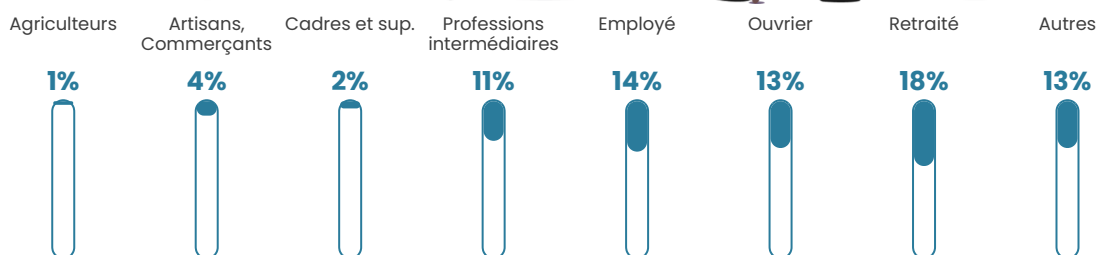

114 h/km²

Revenu moyen

21 200 €/an

Evolution du nombre d'habitants

Sources : Institut national de la statistique et des études économiques (insee) selon Les dernières parutions officielles de 2024 portant sur les années 2020, 2021 et 2022.

Tranche d'âge

Activité professionnelle

Niveau de diplôme

Composition des ménages

Profils électoraux

Premier tour

	Marine LE PEN	44.35 %
	Emmanuel MACRON	23.42 %
	Jean-Luc MÉLENCHON	11.09 %
	Éric ZEMMOUR	6.53 %
	Jean LASSALLE	3.21 %
	Valérie PÉCRESSE	3.21 %
	Fabien ROUSSEL	2.80 %
	Nicolas DUPONT-AIGNAN	1.97 %
	Yannick JADOT	1.35 %
	Anne HIDALGO	0.93 %
	Philippe POUTOU	0.62 %
	Nathalie ARTHAUD	0.52 %