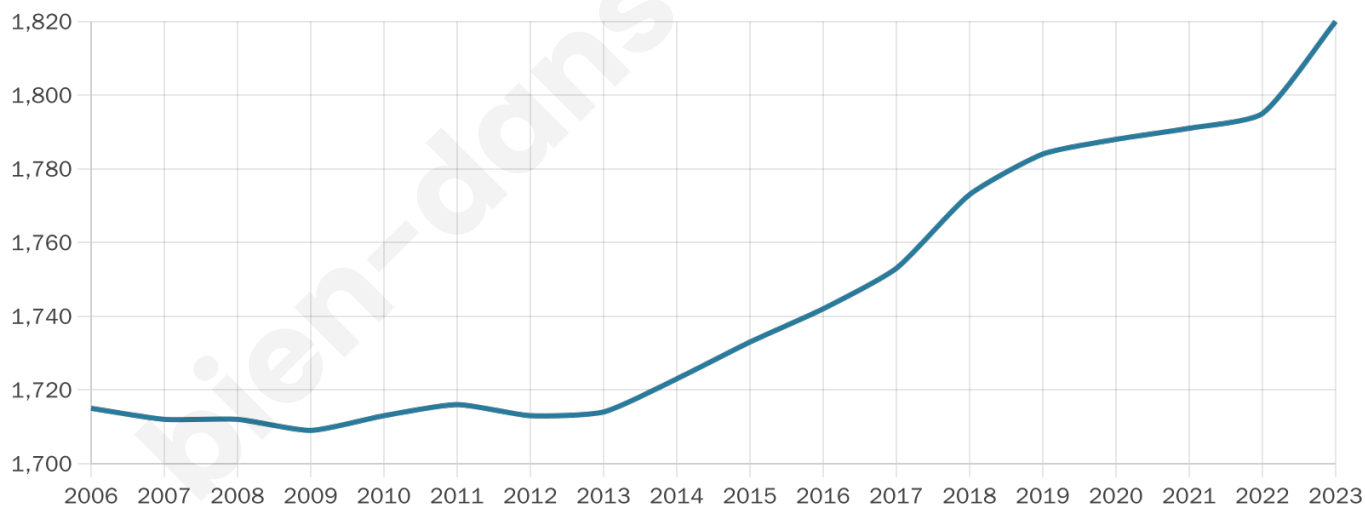

Version web

Ville de Zutkerque

Présenté par

BIEN dans
ma **VILLE** 

Sommaire

Situation géographique	3
Statistiques sur la population	4
Evolution du nombre d'habitants	4
Tranche d'âge	5
0-14 ans	5
15-29 ans	5
30-44 ans	5
45-59 ans	5
60-74 ans	5
75-89 ans	5
90 ans et +	5
Activité professionnelle	5
Agriculteurs	5
Artisans, Commerçants	5
Cadres et sup.	5
Professions intermédiaires	5
Employé	5
Ouvrier	5
Retraité	5
Autres	5
Niveau de diplôme	6
Sans diplôme ou CEP	6
Brevet, BEPC, DNB	6
CAP-BEP ou équivalent	6
BAC ou équivalent	6
BAC+2	6
BAC+3 ou +4	6
BAC+5 ou plus	6
Composition des ménages	6
Couple sans enfant	6
Couple avec enfant(s)	6
Famille monoparentale	6
Colocation / Autre	6
Personnes seules	6
Profils électoraux	7
Premier tour	7
Sécurité	8
Evolution du nombre d'infractions	8
Pour comparer	9
Services à la population	10
Commerce	10
Éducation	10
Villes autour de Zutkerque	11

1 820

Age moyen

39 ans

Pop active

45.5%

Taux chômage

8.7%

Pop densité

114 h/km²

Revenu moyen

21 200 €/an

Evolution du nombre d'habitants

Sources : Institut national de la statistique et des études économiques (insee) selon Les dernières parutions officielles de 2024 portant sur les années 2020, 2021 et 2022.