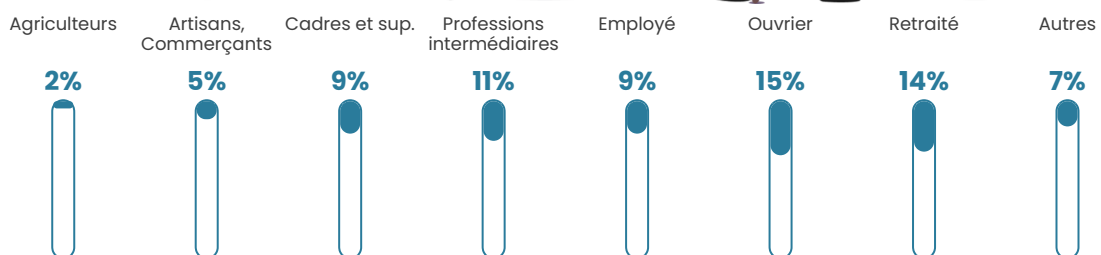

84 h/km²

Revenu moyen

22 250 €/an

Evolution du nombre d'habitants

Sources : Institut national de la statistique et des études économiques (insee) selon Les dernières parutions officielles de 2024 portant sur les années 2020, 2021 et 2022.

Tranche d'âge

Activité professionnelle

Niveau de diplôme

Composition des ménages

Profils électoraux

Premier tour

	Marine LE PEN	38.02 %
	Emmanuel MACRON	25.90 %
	Jean-Luc MÉLENCHON	10.19 %
	Jean LASSALLE	5.23 %
	Éric ZEMMOUR	4.96 %
	Valérie PÉCRESSÉ	4.68 %
	Nicolas DUPONT-AIGNAN	3.03 %
	Fabien ROUSSEL	1.93 %
	Anne HIDALGO	1.93 %
	Yannick JADOT	1.93 %
	Nathalie ARTHAUD	1.38 %
	Philippe POUTOU	0.83 %