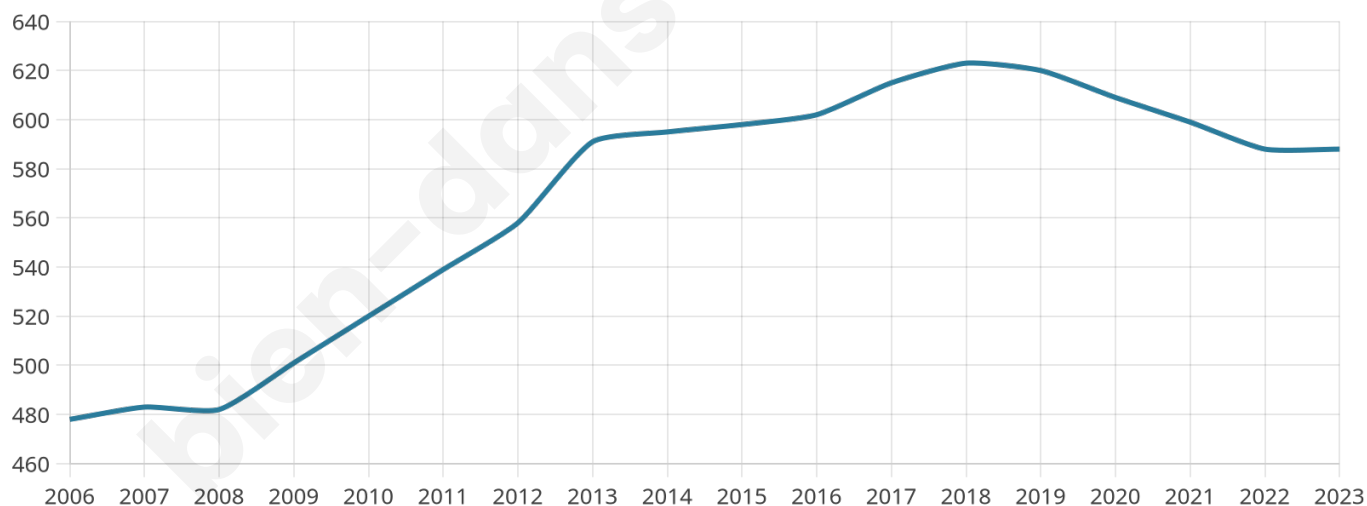

Version web

Ville de Zoteux

Présenté par

BIEN dans
ma **VILLE** 

Sommaire

Situation géographique	3
Statistiques sur la population	4
Evolution du nombre d'habitants	4
Tranche d'âge	5
0-14 ans	5
15-29 ans	5
30-44 ans	5
45-59 ans	5
60-74 ans	5
75-89 ans	5
90 ans et +	5
Activité professionnelle	5
Agriculteurs	5
Artisans, Commerçants	5
Cadres et sup.	5
Professions intermédiaires	5
Employé	5
Ouvrier	5
Retraité	5
Autres	5
Niveau de diplôme	6
Sans diplôme ou CEP	6
Brevet, BEPC, DNB	6
CAP-BEP ou équivalent	6
BAC ou équivalent	6
BAC+2	6
BAC+3 ou +4	6
BAC+5 ou plus	6
Composition des ménages	6
Couple sans enfant	6
Couple avec enfant(s)	6
Famille monoparentale	6
Colocation / Autre	6
Personnes seules	6
Profils électoraux	7
Premier tour	7
Sécurité	8
Evolution du nombre d'infractions	8
Pour comparer	9
Services à la population	10
Commerce	10
Éducation	10
Villes autour de Zoteux	11

588

Age moyen

37 ans

Pop active

51.2%

Taux chômage

5.2%

Pop densité

84 h/km²

Revenu moyen

22 250 €/an

Evolution du nombre d'habitants

Sources : Institut national de la statistique et des études économiques (insee) selon Les dernières parutions officielles de 2024 portant sur les années 2020, 2021 et 2022.