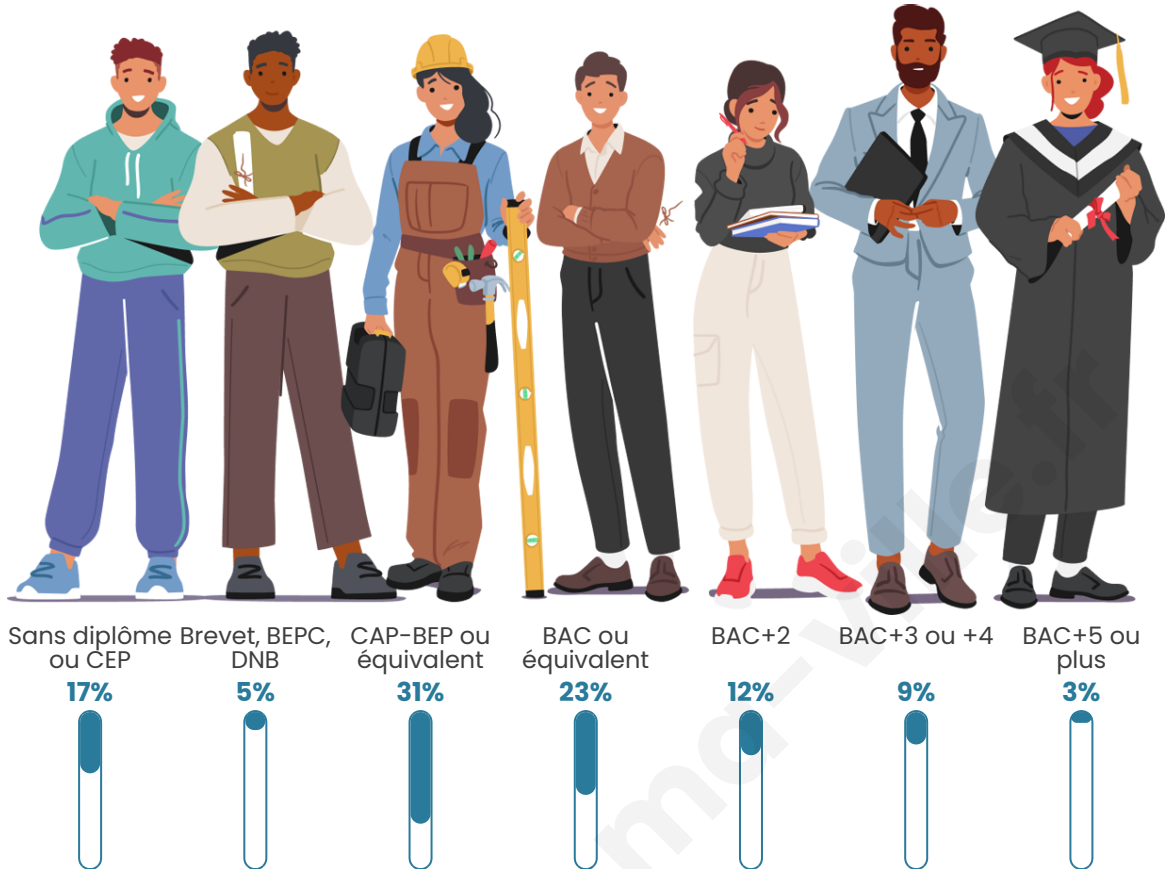

588

Age moyen

37 ans

Pop active

51.2%

Taux chômage

5.2%

Pop densité

Tranche d'âge

Activité professionnelle

Niveau de diplôme

Composition des ménages

Profils électoraux

Premier tour

	Marine LE PEN	38.02 %
	Emmanuel MACRON	25.90 %
	Jean-Luc MÉLENCHON	10.19 %
	Jean LASSALLE	5.23 %
	Éric ZEMMOUR	4.96 %
	Valérie PÉCRESSÉ	4.68 %
	Nicolas DUPONT-AIGNAN	3.03 %
	Fabien ROUSSEL	1.93 %
	Anne HIDALGO	1.93 %
	Yannick JADOT	1.93 %
	Nathalie ARTHAUD	1.38 %
	Philippe POUTOU	0.83 %