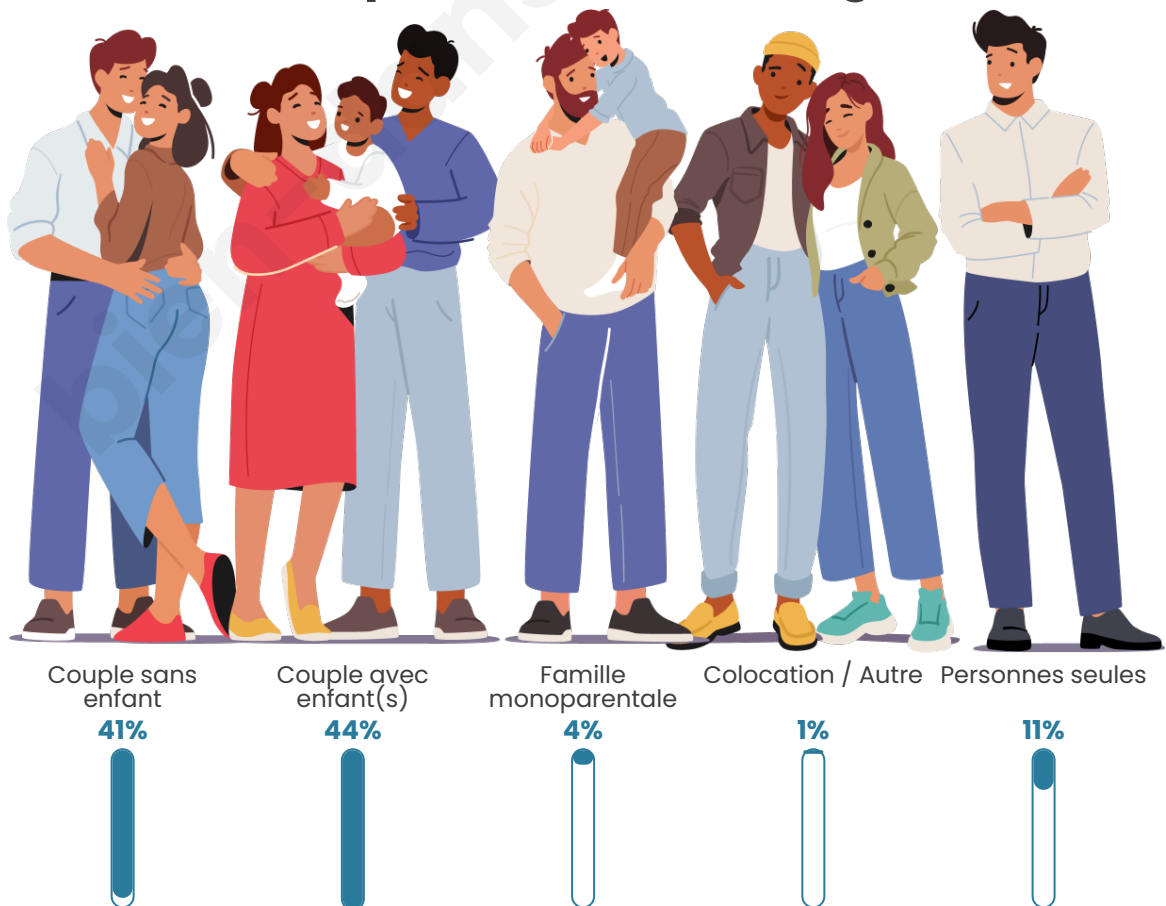

Tranche d'âge

Activité professionnelle

Niveau de diplôme

Composition des ménages

Profils électoraux

Premier tour

	Marine LE PEN	38.02 %
	Emmanuel MACRON	25.90 %
	Jean-Luc MÉLENCHON	10.19 %
	Jean LASSALLE	5.23 %
	Éric ZEMMOUR	4.96 %
	Valérie PÉCRESSÉ	4.68 %
	Nicolas DUPONT-AIGNAN	3.03 %
	Fabien ROUSSEL	1.93 %
	Anne HIDALGO	1.93 %
	Yannick JADOT	1.93 %
	Nathalie ARTHAUD	1.38 %
	Philippe POUTOU	0.83 %