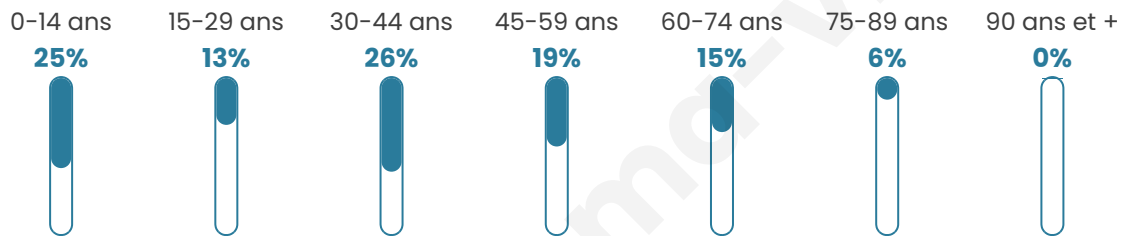

588

Age moyen

37 ans

Pop active

51.2%

Taux chômage

5.2%

Pop densité

84 h/km²

Revenu moyen

22 250 €/an

Evolution du nombre d'habitants

Sources : Institut national de la statistique et des études économiques (insee) selon Les dernières parutions officielles de 2024 portant sur les années 2020, 2021 et 2022.

Tranche d'âge

Activité professionnelle

Niveau de diplôme

Composition des ménages

Profils électoraux

Premier tour

	Marine LE PEN	38.02 %
	Emmanuel MACRON	25.90 %
	Jean-Luc MÉLENCHON	10.19 %
	Jean LASSALLE	5.23 %
	Éric ZEMMOUR	4.96 %
	Valérie PÉCRESSÉ	4.68 %
	Nicolas DUPONT-AIGNAN	3.03 %
	Fabien ROUSSEL	1.93 %
	Anne HIDALGO	1.93 %
	Yannick JADOT	1.93 %
	Nathalie ARTHAUD	1.38 %
	Philippe POUTOU	0.83 %