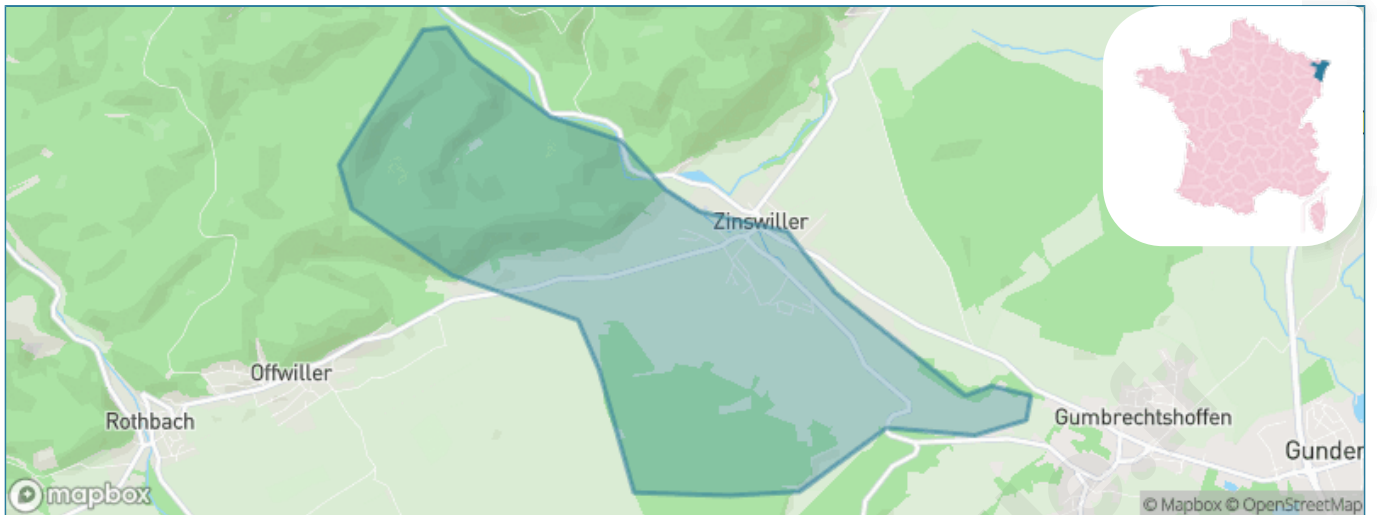

Version web

Ville de Zinswiller

Présenté par

BIEN dans
ma **VILLE** 

Sommaire

Situation géographique	3
Statistiques sur la population	4
Evolution du nombre d'habitants	4
Tranche d'âge	5
0-14 ans	5
15-29 ans	5
30-44 ans	5
45-59 ans	5
60-74 ans	5
75-89 ans	5
90 ans et +	5
Activité professionnelle	5
Agriculteurs	5
Artisans, Commerçants	5
Cadres et sup.	5
Professions intermédiaires	5
Employé	5
Ouvrier	5
Retraité	5
Autres	5
Niveau de diplôme	6
Sans diplôme ou CEP	6
Brevet, BEPC, DNB	6
CAP-BEP ou équivalent	6
BAC ou équivalent	6
BAC+2	6
BAC+3 ou +4	6
BAC+5 ou plus	6
Composition des ménages	6
Couple sans enfant	6
Couple avec enfant(s)	6
Famille monoparentale	6
Colocation / Autre	6
Personnes seules	6
Profils électoraux	7
Premier tour	7
Sécurité	8
Evolution du nombre d'infractions	8
Pour comparer	9
Services à la population	10
Commerce	10
Éducation	10
Villes autour de Zinswiller	11

Situation géographique

i Informations clés

- **Région** : Grand Est
- **Département** : Bas-Rhin
- **Code postal** : 67110
- **Superficie** : 7 km²

Statistiques sur la population

Nombre d'habitants

712

Age moyen