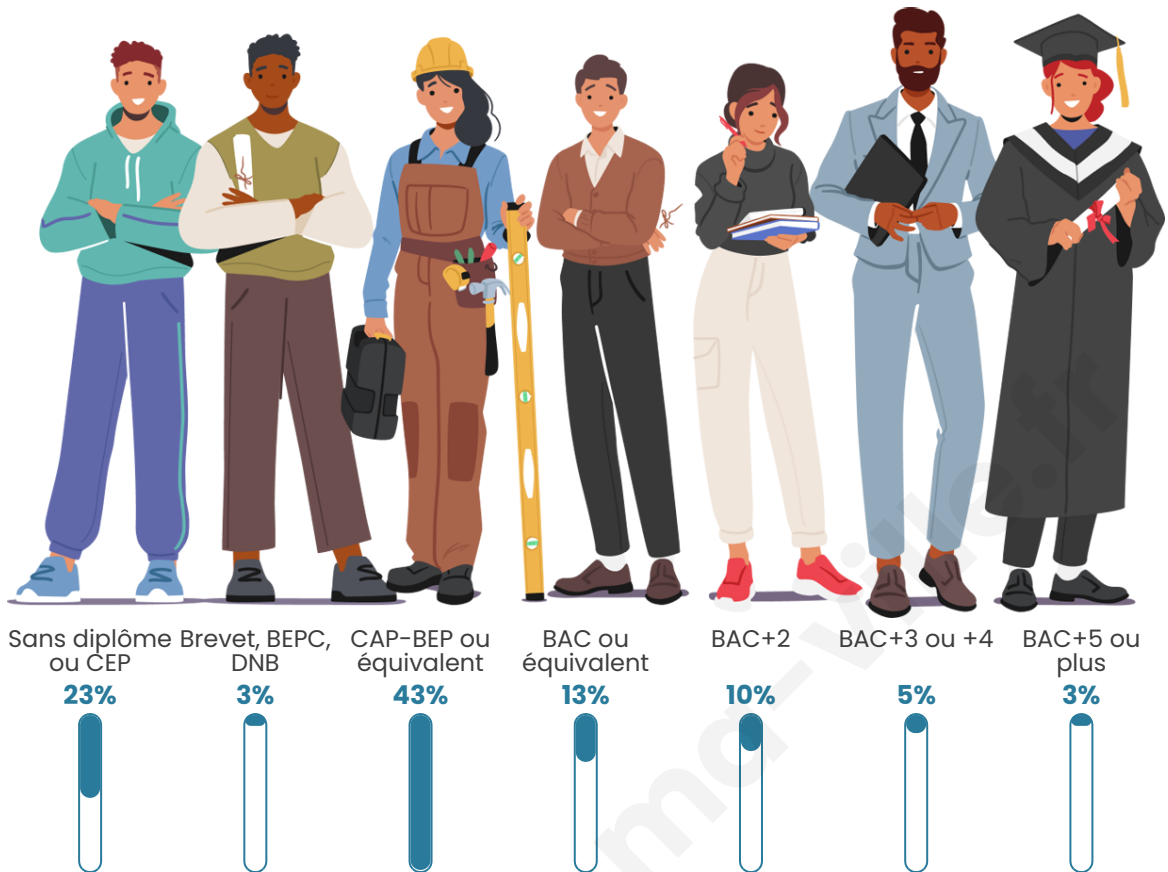

44 ans

Pop active

55.1%

Taux chômage

9.1%

Pop densité

102 h/km²

Revenu moyen

Tranche d'âge

Activité professionnelle

Niveau de diplôme

Composition des ménages

Profils électoraux

Premier tour

	Marine LE PEN	43.27 %
	Emmanuel MACRON	20.91 %
	Jean-Luc MÉLENCHON	12.50 %
	Éric ZEMMOUR	6.25 %
	Jean LASSALLE	3.85 %
	Valérie PÉCRESSE	3.61 %
	Nicolas DUPONT-AIGNAN	3.61 %
	Yannick JADOT	3.37 %
	Nathalie ARTHAUD	0.96 %
	Anne HIDALGO	0.96 %
	Fabien ROUSSEL	0.72 %
	Philippe POUTOU	0.00 %