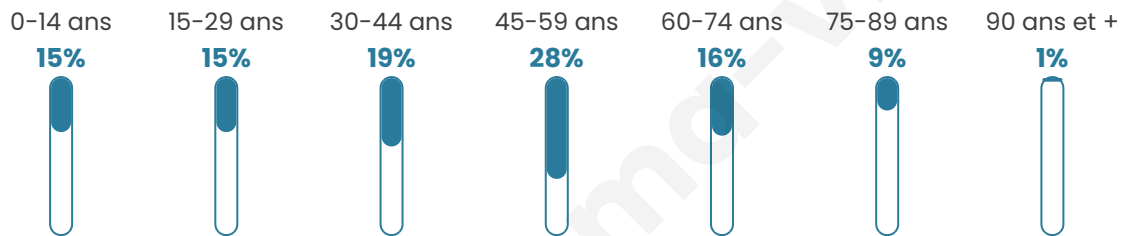

44 ans

Pop active

55.1%

Taux chômage

9.1%

Pop densité

102 h/km²

Revenu moyen

24 190 €/an

Evolution du nombre d'habitants

Sources : Institut national de la statistique et des études économiques (insee) selon Les dernières parutions officielles de 2024 portant sur les années 2020, 2021 et 2022.

Tranche d'âge

Activité professionnelle

Niveau de diplôme

Composition des ménages

Profils électoraux

Premier tour

	Marine LE PEN	43.27 %
	Emmanuel MACRON	20.91 %
	Jean-Luc MÉLENCHON	12.50 %
	Éric ZEMMOUR	6.25 %
	Jean LASSALLE	3.85 %
	Valérie PÉCRESSE	3.61 %
	Nicolas DUPONT-AIGNAN	3.61 %
	Yannick JADOT	3.37 %
	Nathalie ARTHAUD	0.96 %
	Anne HIDALGO	0.96 %
	Fabien ROUSSEL	0.72 %
	Philippe POUTOU	0.00 %