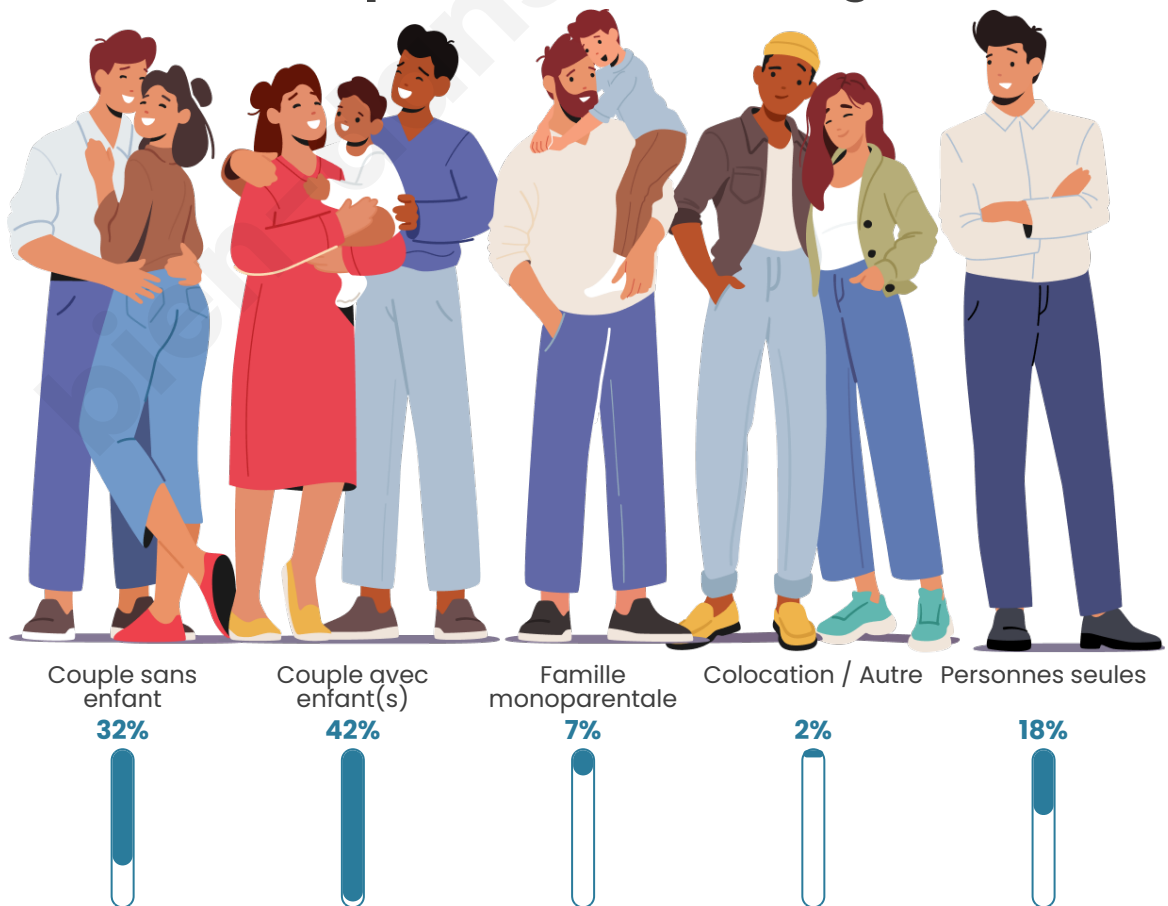

Tranche d'âge

Activité professionnelle

Niveau de diplôme

Composition des ménages

Profils électoraux

Premier tour

	Marine LE PEN	43.27 %
	Emmanuel MACRON	20.91 %
	Jean-Luc MÉLENCHON	12.50 %
	Éric ZEMMOUR	6.25 %
	Jean LASSALLE	3.85 %
	Valérie PÉCRESSE	3.61 %
	Nicolas DUPONT-AIGNAN	3.61 %
	Yannick JADOT	3.37 %
	Nathalie ARTHAUD	0.96 %
	Anne HIDALGO	0.96 %
	Fabien ROUSSEL	0.72 %
	Philippe POUTOU	0.00 %