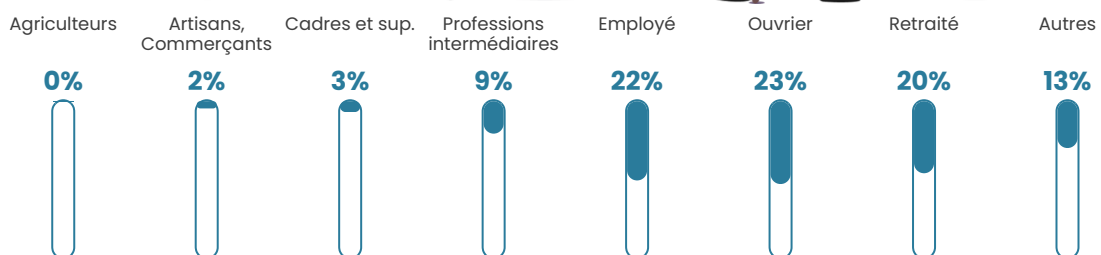

44 ans

Pop active

55.1%

Taux chômage

9.1%

Pop densité

102 h/km²

Revenu moyen

24 190 €/an

Evolution du nombre d'habitants

Sources : Institut national de la statistique et des études économiques (insee) selon Les dernières parutions officielles de 2024 portant sur les années 2020, 2021 et 2022.

Tranche d'âge

Activité professionnelle

Niveau de diplôme

Composition des ménages

Profils électoraux

Premier tour

	Marine LE PEN	43.27 %
	Emmanuel MACRON	20.91 %
	Jean-Luc MÉLENCHON	12.50 %
	Éric ZEMMOUR	6.25 %
	Jean LASSALLE	3.85 %
	Valérie PÉCRESSE	3.61 %
	Nicolas DUPONT-AIGNAN	3.61 %
	Yannick JADOT	3.37 %
	Nathalie ARTHAUD	0.96 %
	Anne HIDALGO	0.96 %
	Fabien ROUSSEL	0.72 %
	Philippe POUTOU	0.00 %