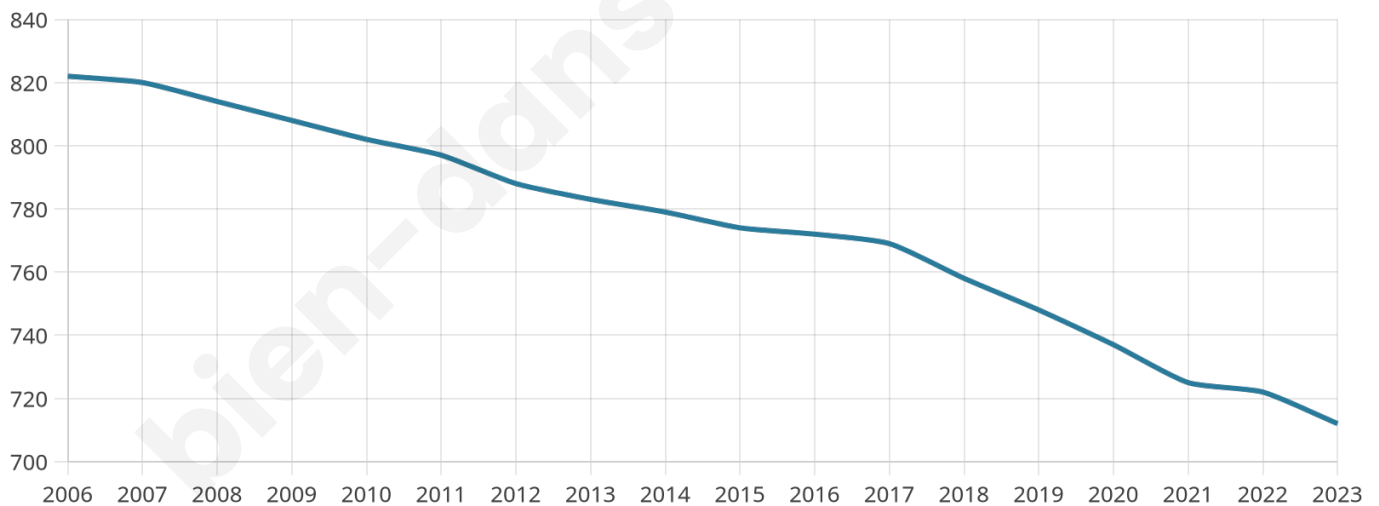

Situation géographique

i Informations clés

- **Région** : Grand Est
- **Département** : Bas-Rhin
- **Code postal** : 67110
- **Superficie** : 7 km²

Statistiques sur la population

Nombre d'habitants

712

Age moyen

44 ans

Pop active

55.1%

Taux chômage

9.1%

Pop densité

102 h/km²

Revenu moyen

24 190 €/an

Evolution du nombre d'habitants

Sources : Institut national de la statistique et des études économiques (insee) selon Les dernières parutions officielles de 2024 portant sur les années 2020, 2021 et 2022.