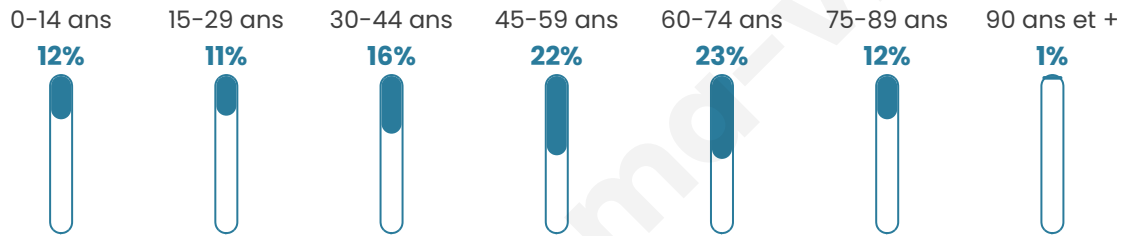

# Statistiques sur la population

Nombre d'habitants

**1 083**

Age moyen

**48 ans**

Pop active

**47.4%**

Taux chômage

**6.5%**

Pop densité

**361 h/km<sup>2</sup>**

Revenu moyen

**36 610 €/an**

## Evolution du nombre d'habitants

Sources : Institut national de la statistique et des études économiques (insee) selon Les dernières parutions officielles de 2024 portant sur les années 2020, 2021 et 2022.

## Tranche d'âge