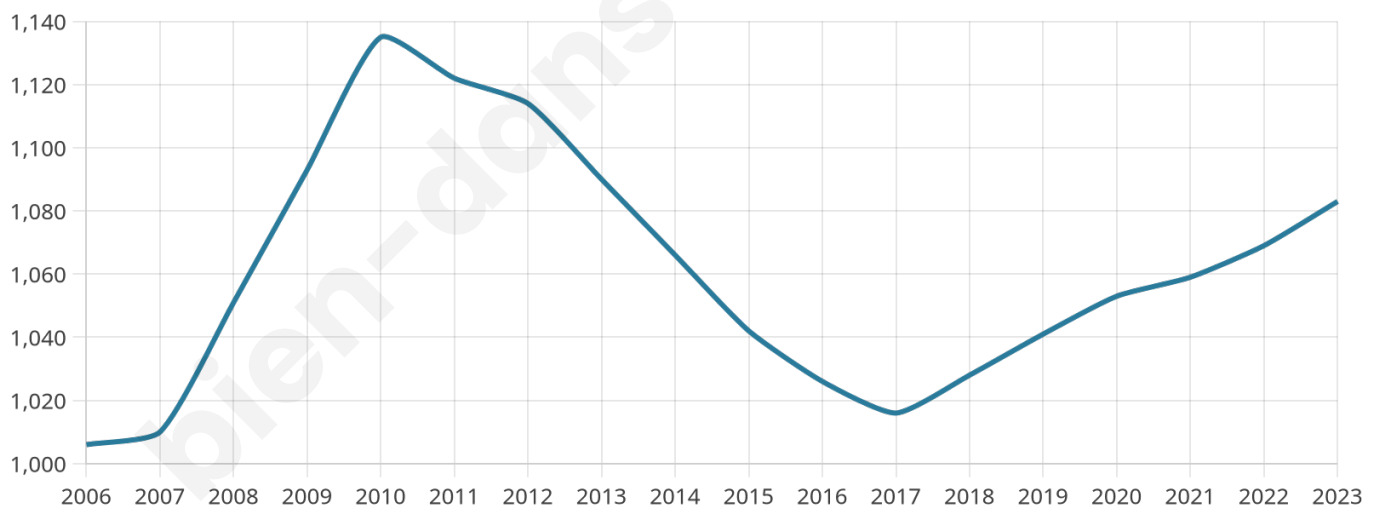

# Statistiques sur la population

Nombre d'habitants

**1 083**

Age moyen

**48 ans**

Pop active

**47.4%**

Taux chômage

**6.5%**

Pop densité

**361 h/km<sup>2</sup>**

Revenu moyen

**36 610 €/an**

## Evolution du nombre d'habitants

Sources : Institut national de la statistique et des études économiques (insee) selon Les dernières parutions officielles de 2024 portant sur les années 2020, 2021 et 2022.