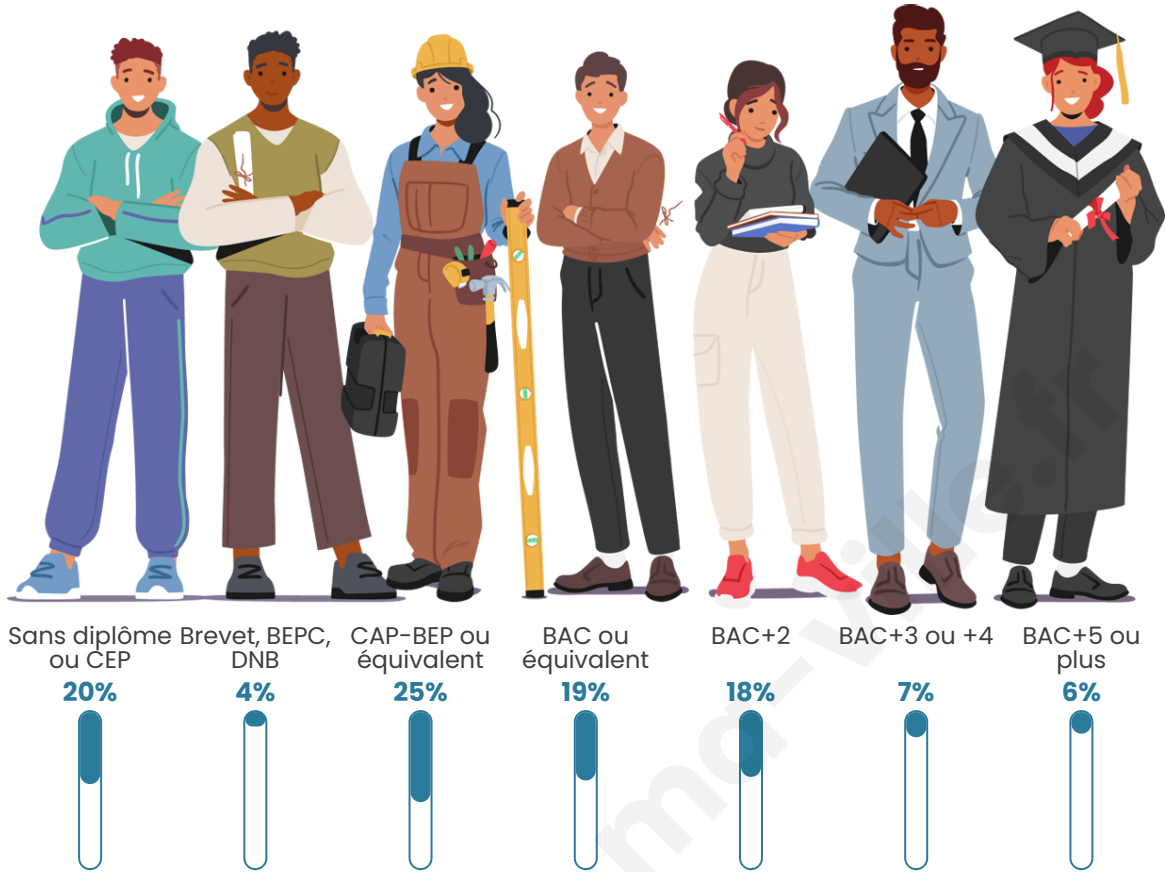

Tranche d'âge

Activité professionnelle

Niveau de diplôme

Composition des ménages

Profils électoraux

Premier tour

Marine LE PEN 34.62 %

Emmanuel
MACRON 31.41 %