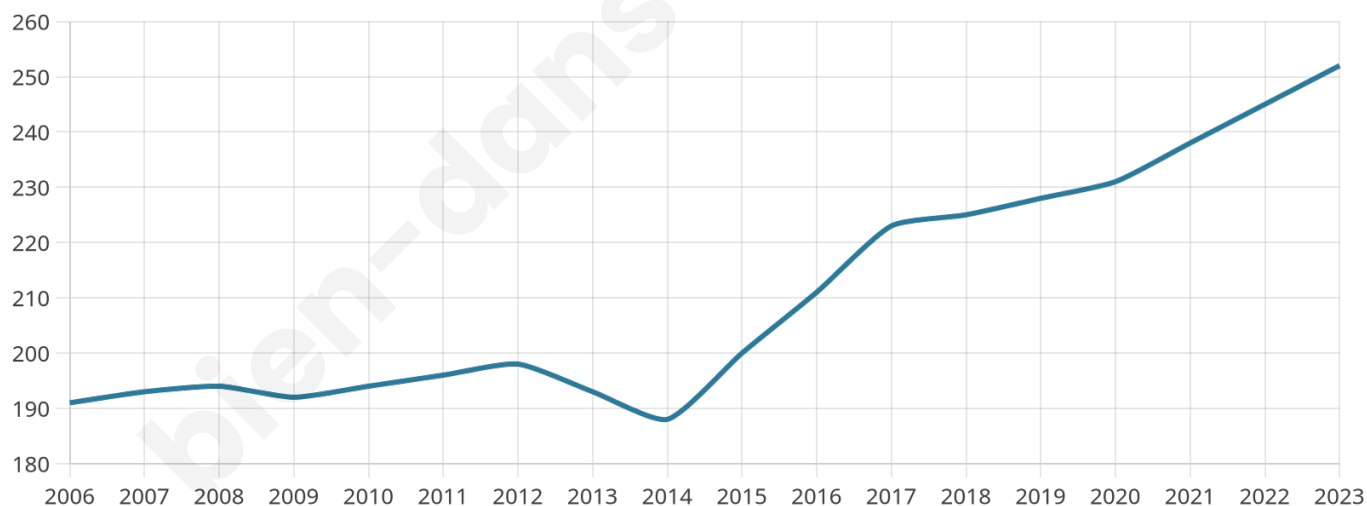

Version web

Ville de Zermezeele

Présenté par

BIEN dans
ma **VILLE** 

Sommaire

Situation géographique	3
Statistiques sur la population	4
Evolution du nombre d'habitants	4
Tranche d'âge	5
0-14 ans	5
15-29 ans	5
30-44 ans	5
45-59 ans	5
60-74 ans	5
75-89 ans	5
90 ans et +	5
Activité professionnelle	5
Agriculteurs	5
Artisans, Commerçants	5
Cadres et sup.	5
Professions intermédiaires	5
Employé	5
Ouvrier	5
Retraité	5
Autres	5
Niveau de diplôme	6
Sans diplôme ou CEP	6
Brevet, BEPC, DNB	6
CAP-BEP ou équivalent	6
BAC ou équivalent	6
BAC+2	6
BAC+3 ou +4	6
BAC+5 ou plus	6
Composition des ménages	6
Couple sans enfant	6
Couple avec enfant(s)	6
Famille monoparentale	6
Colocation / Autre	6
Personnes seules	6
Profils électoraux	7
Premier tour	7
Sécurité	9
Evolution du nombre d'infractions	9
Pour comparer	10
Services à la population	11
Commerce	11
Éducation	11
Villes autour de Zermezele	12

38 ans

Pop active

49.6%

Taux chômage

6.2%

Pop densité

63 h/km²

Revenu moyen

23 600 €/an

Evolution du nombre d'habitants

Sources : Institut national de la statistique et des études économiques (insee) selon Les dernières parutions officielles de 2024 portant sur les années 2020, 2021 et 2022.