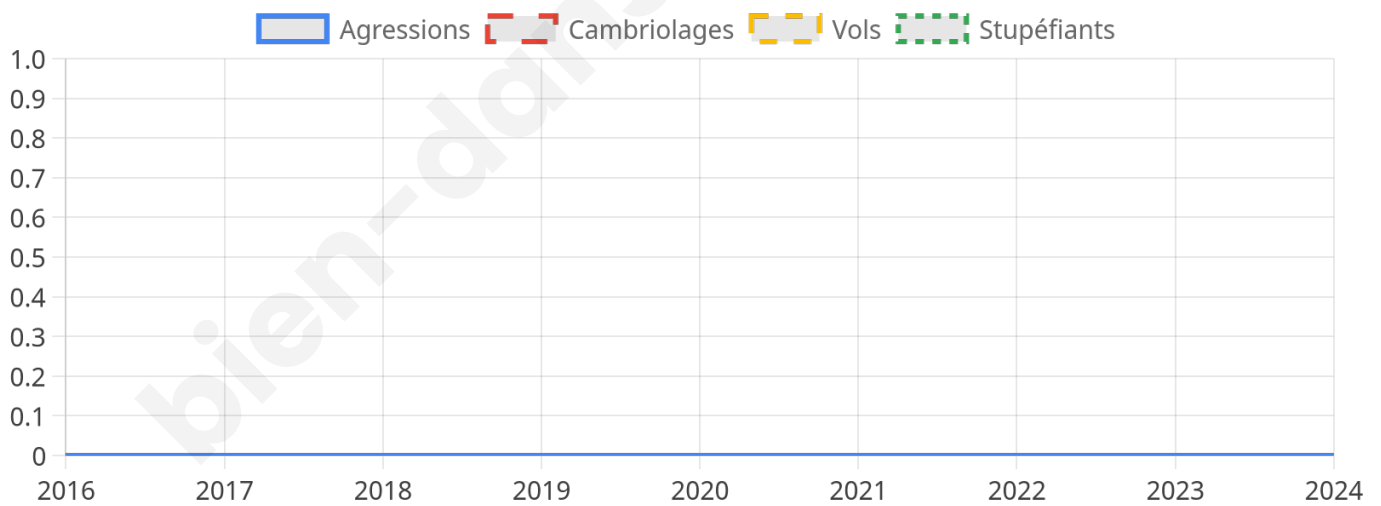

Sécurité

Agressions physiques / sexuelles

0

Cambriolages

0

Vols / dégradations

0

Stupéfiants

0

Evolution du nombre d'infractions