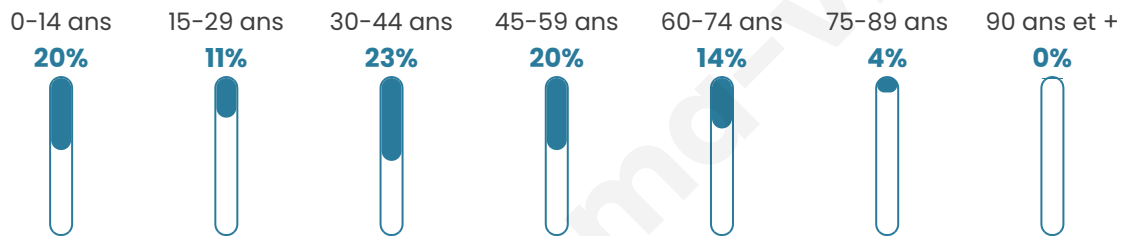

Version web

Ville de Zermezeele

Présenté par

BIEN dans
ma **VILLE** 

Sommaire

Situation géographique	3
Statistiques sur la population	4
Evolution du nombre d'habitants	4
Tranche d'âge	5
0-14 ans	5
15-29 ans	5
30-44 ans	5
45-59 ans	5
60-74 ans	5
75-89 ans	5
90 ans et +	5
Activité professionnelle	5
Agriculteurs	5
Artisans, Commerçants	5
Cadres et sup.	5
Professions intermédiaires	5
Employé	5
Ouvrier	5
Retraité	5
Autres	5
Niveau de diplôme	6
Sans diplôme ou CEP	6
Brevet, BEPC, DNB	6
CAP-BEP ou équivalent	6
BAC ou équivalent	6
BAC+2	6
BAC+3 ou +4	6
BAC+5 ou plus	6
Composition des ménages	6
Couple sans enfant	6
Couple avec enfant(s)	6
Famille monoparentale	6
Colocation / Autre	6
Personnes seules	6
Profils électoraux	7
Premier tour	7
Sécurité	9
Evolution du nombre d'infractions	9
Pour comparer	10
Services à la population	11
Commerce	11
Éducation	11
Villes autour de Zermezele	12

Situation géographique

i Informations clés

- **Région** : Hauts-de-France
- **Département** : Nord
- **Code postal** : 59670
- **Superficie** : 4 km²

Statistiques sur la population

Nombre d'habitants

252

Age moyen

38 ans

Pop active

49.6%

Taux chômage

6.2%

Pop densité

63 h/km²

Revenu moyen

Tranche d'âge

Activité professionnelle

Niveau de diplôme

Composition des ménages

Profils électoraux

Premier tour

Marine LE PEN 34.62 %

Emmanuel
MACRON 31.41 %