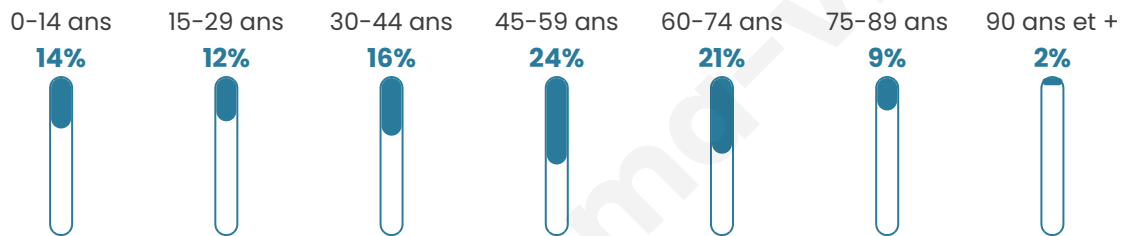

386

Age moyen

46 ans

Pop active

47.4%

Taux chômage

4.7%

Pop densité

77 h/km²

Revenu moyen

24 620 €/an

Evolution du nombre d'habitants

Sources : Institut national de la statistique et des études économiques (insee) selon Les dernières parutions officielles de 2024 portant sur les années 2020, 2021 et 2022.

Tranche d'âge

Activité professionnelle

Niveau de diplôme

Composition des ménages

Profils électoraux

Premier tour

	Emmanuel MACRON	30.86 %
	Jean-Luc MÉLENCHON	18.11 %
	Jean LASSALLE	17.28 %
	Marine LE PEN	13.99 %
	Éric ZEMMOUR	6.58 %
	Anne HIDALGO	4.94 %
	Fabien ROUSSEL	1.65 %
	Valérie PÉCRESSÉ	1.65 %
	Nathalie ARTHAUD	1.23 %
	Yannick JADOT	1.23 %
	Philippe POUTOU	1.23 %
	Nicolas DUPONT- AIGNAN	1.23 %

295 inscrits

Participation : 84.41%
Votes blancs : 2.01%
Votes nuls : 0.40%

Second tour

	Emmanuel MACRON	64,88 %
	Marine LE PEN	35,12 %

296 inscrits

Participation : 79.73%
Votes blancs : 8.47%
Votes nuls : 4.66%