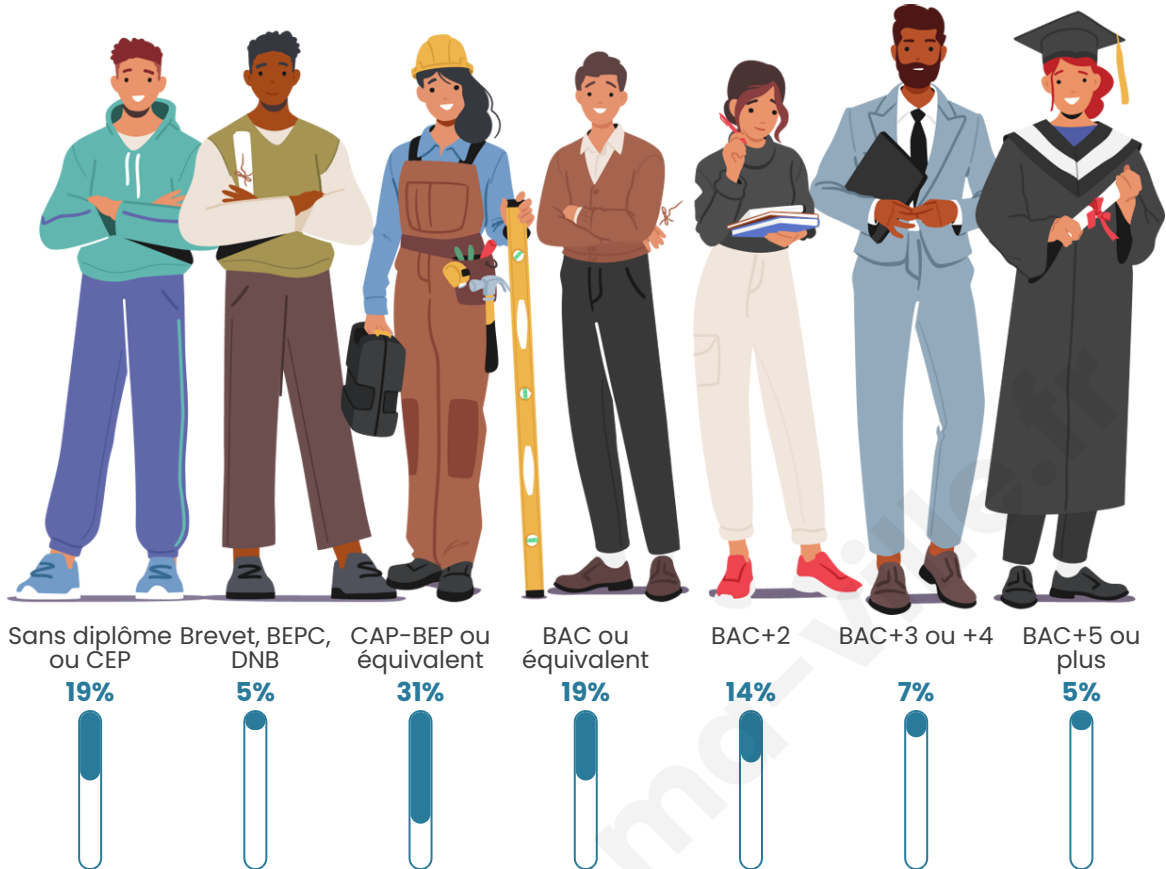

386

Age moyen

46 ans

Pop active

47.4%

Taux chômage

4.7%

Pop densité

Tranche d'âge

Activité professionnelle

Niveau de diplôme

Composition des ménages

Profils électoraux

Premier tour

	Emmanuel MACRON	30.86 %
	Jean-Luc MÉLENCHON	18.11 %
	Jean LASSALLE	17.28 %
	Marine LE PEN	13.99 %
	Éric ZEMMOUR	6.58 %
	Anne HIDALGO	4.94 %
	Fabien ROUSSEL	1.65 %
	Valérie PÉCRESSÉ	1.65 %
	Nathalie ARTHAUD	1.23 %
	Yannick JADOT	1.23 %
	Philippe POUTOU	1.23 %
	Nicolas DUPONT- AIGNAN	1.23 %