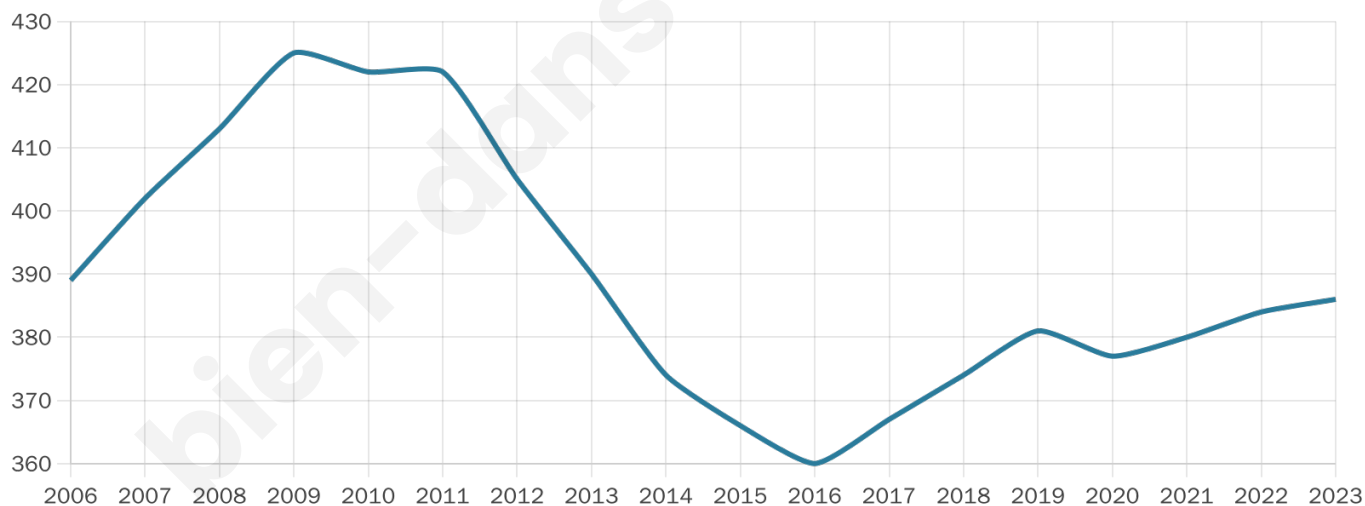

386

Age moyen

46 ans

Pop active

47.4%

Taux chômage

4.7%

Pop densité

77 h/km²

Revenu moyen

24 620 €/an

Evolution du nombre d'habitants

Sources : Institut national de la statistique et des études économiques (insee) selon Les dernières parutions officielles de 2024 portant sur les années 2020, 2021 et 2022.