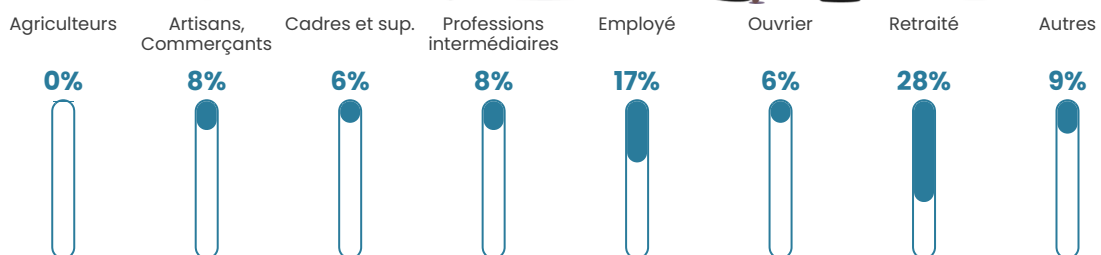

77 h/km²

Revenu moyen

24 620 €/an

Evolution du nombre d'habitants

Sources : Institut national de la statistique et des études économiques (insee) selon Les dernières parutions officielles de 2024 portant sur les années 2020, 2021 et 2022.

Tranche d'âge

Activité professionnelle

Niveau de diplôme

Composition des ménages

Profils électoraux

Premier tour

	Emmanuel MACRON	30.86 %
	Jean-Luc MÉLENCHON	18.11 %
	Jean LASSALLE	17.28 %
	Marine LE PEN	13.99 %
	Éric ZEMMOUR	6.58 %
	Anne HIDALGO	4.94 %
	Fabien ROUSSEL	1.65 %
	Valérie PÉCRESSÉ	1.65 %
	Nathalie ARTHAUD	1.23 %
	Yannick JADOT	1.23 %
	Philippe POUTOU	1.23 %
	Nicolas DUPONT- AIGNAN	1.23 %