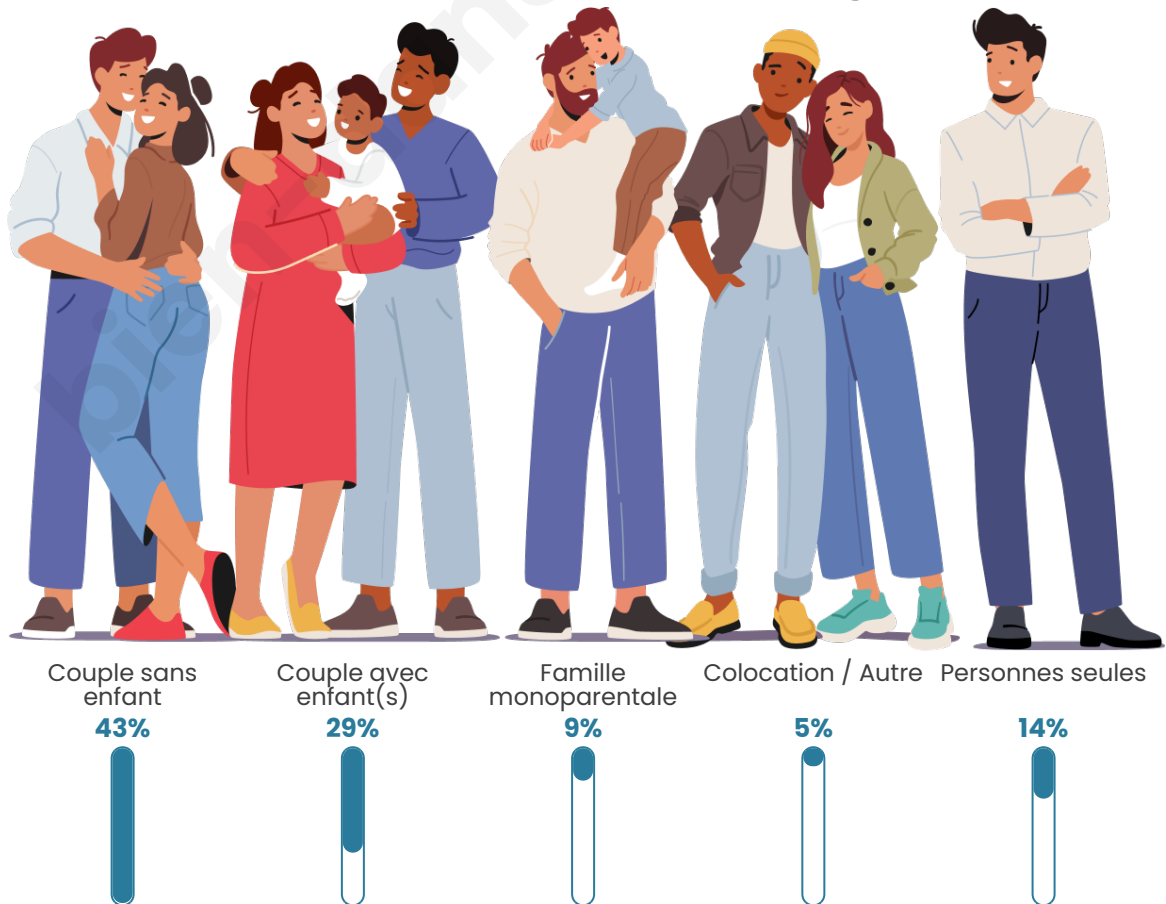

Tranche d'âge

Activité professionnelle

Niveau de diplôme

Composition des ménages

Profils électoraux

Premier tour

	Emmanuel MACRON	30.86 %
	Jean-Luc MÉLENCHON	18.11 %
	Jean LASSALLE	17.28 %
	Marine LE PEN	13.99 %
	Éric ZEMMOUR	6.58 %
	Anne HIDALGO	4.94 %
	Fabien ROUSSEL	1.65 %
	Valérie PÉCRESSÉ	1.65 %
	Nathalie ARTHAUD	1.23 %
	Yannick JADOT	1.23 %
	Philippe POUTOU	1.23 %
	Nicolas DUPONT- AIGNAN	1.23 %