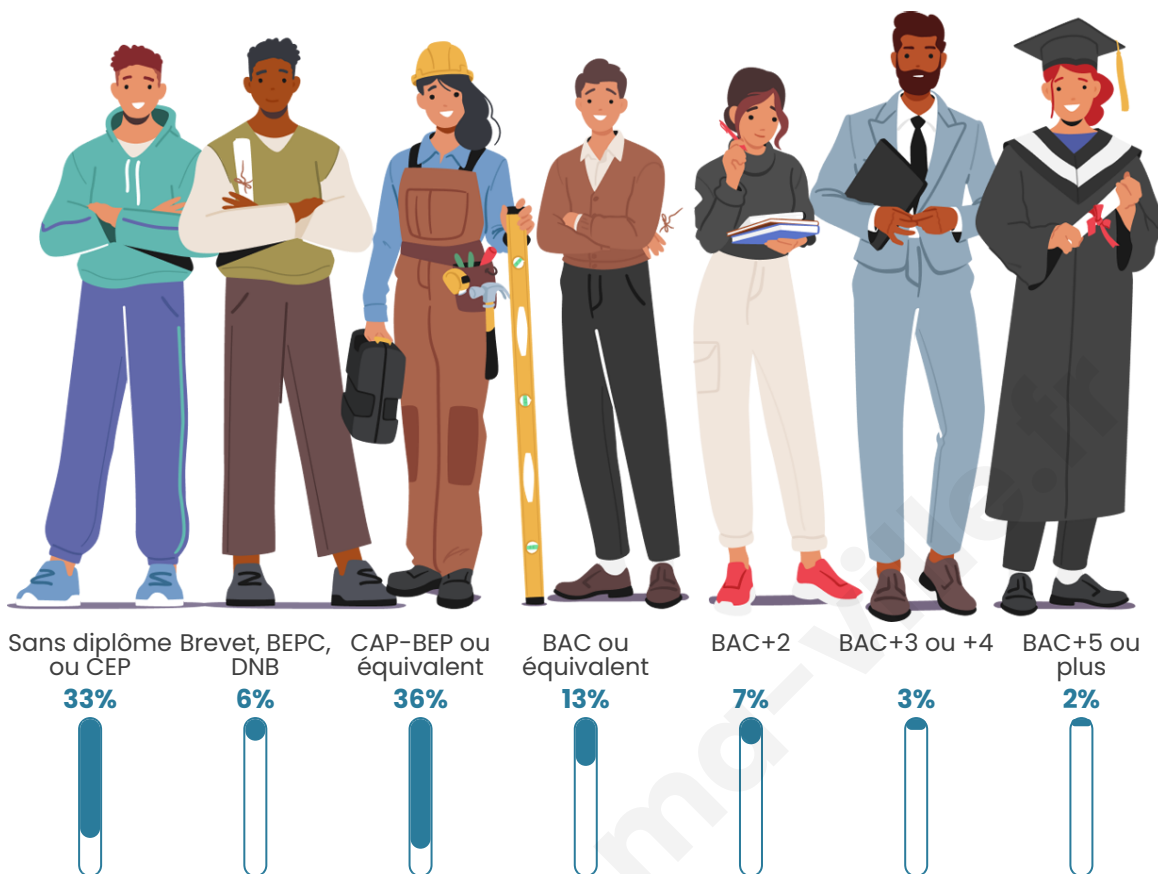

Tranche d'âge

Activité professionnelle

Niveau de diplôme

Composition des ménages

Profils électoraux

Premier tour

	Emmanuel MACRON	33.88 %
	Marine LE PEN	24.53 %
	Jean-Luc MÉLENCHON	13.90 %
	Valérie PÉCRESSÉ	5.37 %
	Éric ZEMMOUR	4.67 %
	Fabien ROUSSEL	3.97 %
	Jean LASSALLE	3.74 %
	Nicolas DUPONT- AIGNAN	3.04 %
	Yannick JADOT	2.92 %
	Anne HIDALGO	2.69 %
	Philippe POUTOU	0.70 %
	Nathalie ARTHAUD	0.58 %