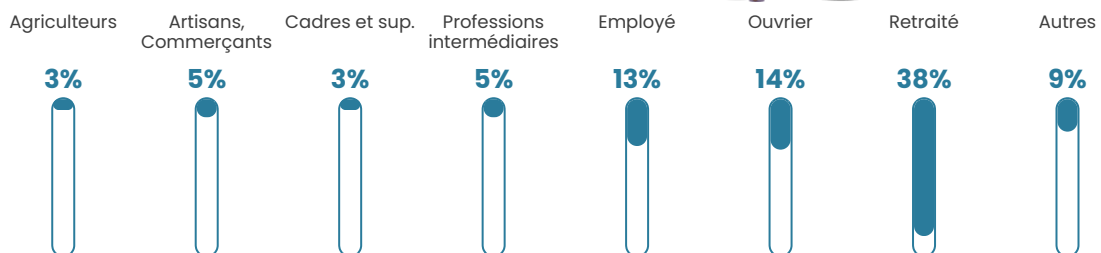

25 h/km²

Revenu moyen

20 710 €/an

Evolution du nombre d'habitants

Sources : Institut national de la statistique et des études économiques (insee) selon Les dernières parutions officielles de 2024 portant sur les années 2020, 2021 et 2022.

Tranche d'âge

Activité professionnelle

Niveau de diplôme

Composition des ménages

Profils électoraux

Premier tour

	Emmanuel MACRON	33.88 %
	Marine LE PEN	24.53 %
	Jean-Luc MÉLENCHON	13.90 %
	Valérie PÉCRESSÉ	5.37 %
	Éric ZEMMOUR	4.67 %
	Fabien ROUSSEL	3.97 %
	Jean LASSALLE	3.74 %
	Nicolas DUPONT- AIGNAN	3.04 %
	Yannick JADOT	2.92 %
	Anne HIDALGO	2.69 %
	Philippe POUTOU	0.70 %
	Nathalie ARTHAUD	0.58 %