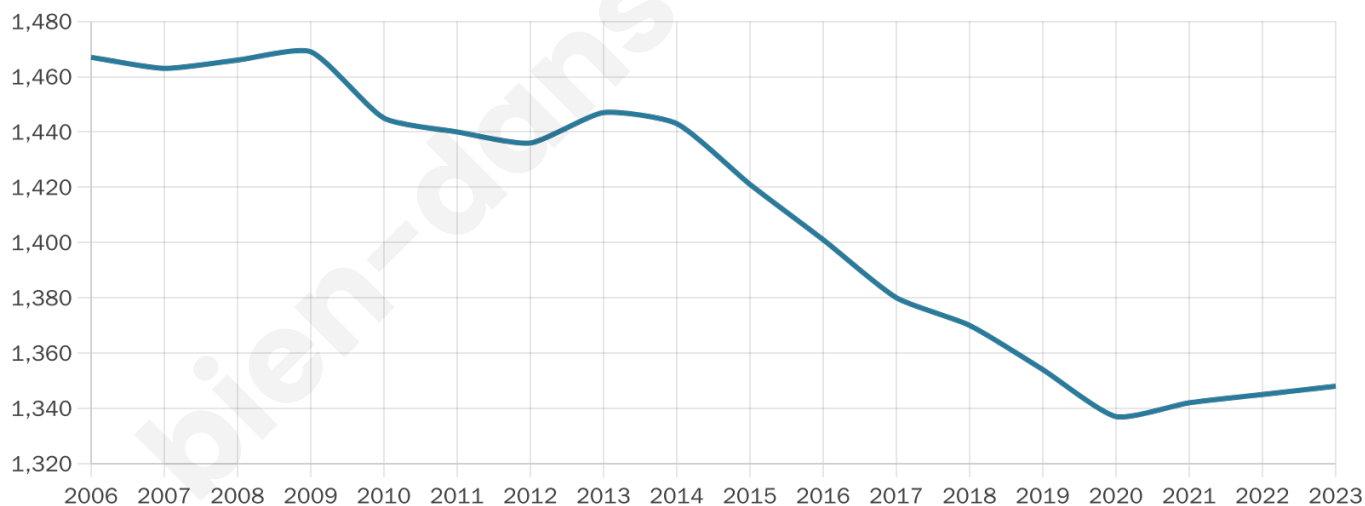

1 348

Age moyen

51 ans

Pop active

38.4%

Taux chômage

8.8%

Pop densité

25 h/km²

Revenu moyen

20 710 €/an

Evolution du nombre d'habitants

Sources : Institut national de la statistique et des études économiques (insee) selon Les dernières parutions officielles de 2024 portant sur les années 2020, 2021 et 2022.