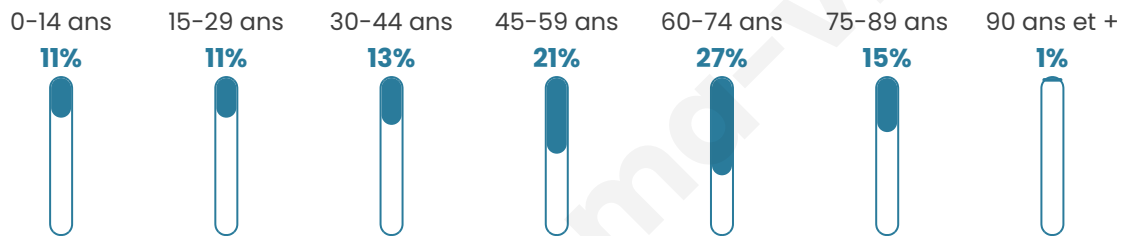

1 348

Age moyen

51 ans

Pop active

38.4%

Taux chômage

8.8%

Pop densité

25 h/km²

Revenu moyen

20 710 €/an

Evolution du nombre d'habitants

Sources : Institut national de la statistique et des études économiques (insee) selon Les dernières parutions officielles de 2024 portant sur les années 2020, 2021 et 2022.

Tranche d'âge

Activité professionnelle

Niveau de diplôme

Composition des ménages

Profils électoraux

Premier tour

	Emmanuel MACRON	33.88 %
	Marine LE PEN	24.53 %
	Jean-Luc MÉLENCHON	13.90 %
	Valérie PÉCRESSÉ	5.37 %
	Éric ZEMMOUR	4.67 %
	Fabien ROUSSEL	3.97 %
	Jean LASSALLE	3.74 %
	Nicolas DUPONT- AIGNAN	3.04 %
	Yannick JADOT	2.92 %
	Anne HIDALGO	2.69 %
	Philippe POUTOU	0.70 %
	Nathalie ARTHAUD	0.58 %