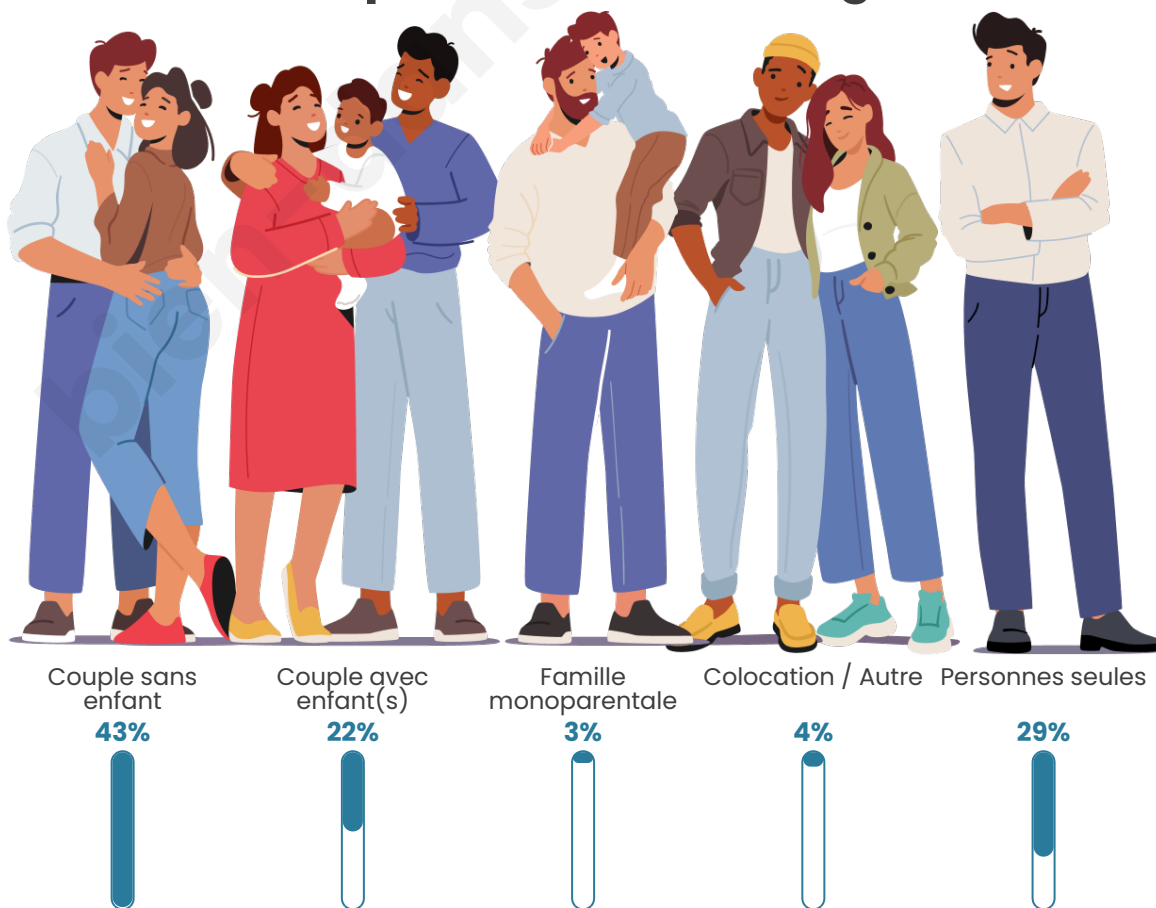

Tranche d'âge

Activité professionnelle

Niveau de diplôme

Composition des ménages

Profils électoraux

Premier tour

	Emmanuel MACRON	33.88 %
	Marine LE PEN	24.53 %
	Jean-Luc MÉLENCHON	13.90 %
	Valérie PÉCRESSÉ	5.37 %
	Éric ZEMMOUR	4.67 %
	Fabien ROUSSEL	3.97 %
	Jean LASSALLE	3.74 %
	Nicolas DUPONT- AIGNAN	3.04 %
	Yannick JADOT	2.92 %
	Anne HIDALGO	2.69 %
	Philippe POUTOU	0.70 %
	Nathalie ARTHAUD	0.58 %