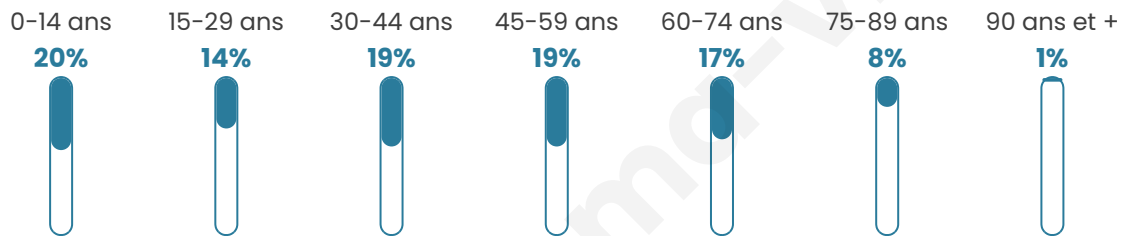

1 855

Age moyen

41 ans

Pop active

47.4%

Taux chômage

5.8%

Pop densité

46 h/km²

Revenu moyen

22 690 €/an

Evolution du nombre d'habitants

Sources : Institut national de la statistique et des études économiques (insee) selon Les dernières parutions officielles de 2024 portant sur les années 2020, 2021 et 2022.

Tranche d'âge

Activité professionnelle

Niveau de diplôme

Composition des ménages

Profils électoraux

Premier tour

	Emmanuel MACRON	44.04 %
	Marine LE PEN	25.05 %
	Jean-Luc MÉLENCHON	9.78 %
	Valérie PÉCRESSÉ	5.59 %
	Yannick JADOT	4.75 %
	Éric ZEMMOUR	3.72 %
	Nicolas DUPONT- AIGNAN	2.14 %
	Jean LASSALLE	1.68 %
	Fabien ROUSSEL	1.30 %
	Philippe POUTOU	0.93 %
	Anne HIDALGO	0.65 %
	Nathalie ARTHAUD	0.37 %

Second tour

	Emmanuel MACRON	66,26 %
	Marine LE PEN	33,74 %

1 408 inscrits

Participation : 79.26%

Votes blancs : 4.66%

Votes nuls : 0.81%

1 408 inscrits

Participation : 79.05%