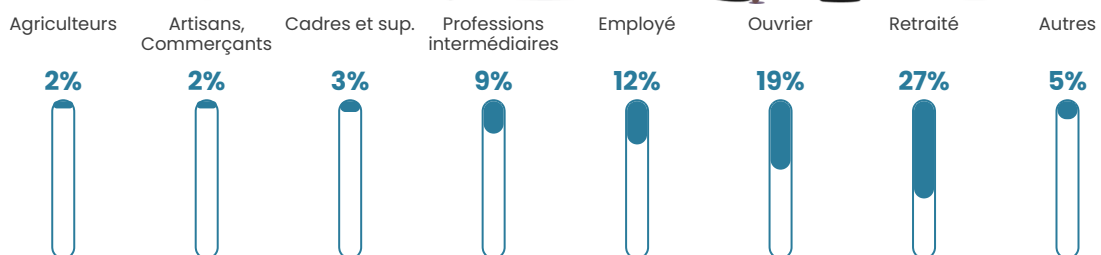

46 h/km²

Revenu moyen

22 690 €/an

Evolution du nombre d'habitants

Sources : Institut national de la statistique et des études économiques (insee) selon Les dernières parutions officielles de 2024 portant sur les années 2020, 2021 et 2022.

Tranche d'âge

Activité professionnelle

Niveau de diplôme

Composition des ménages

Profils électoraux

Premier tour

	Emmanuel MACRON	44.04 %
	Marine LE PEN	25.05 %
	Jean-Luc MÉLENCHON	9.78 %
	Valérie PÉCRESSÉ	5.59 %
	Yannick JADOT	4.75 %
	Éric ZEMMOUR	3.72 %
	Nicolas DUPONT- AIGNAN	2.14 %
	Jean LASSALLE	1.68 %
	Fabien ROUSSEL	1.30 %
	Philippe POUTOU	0.93 %
	Anne HIDALGO	0.65 %
	Nathalie ARTHAUD	0.37 %