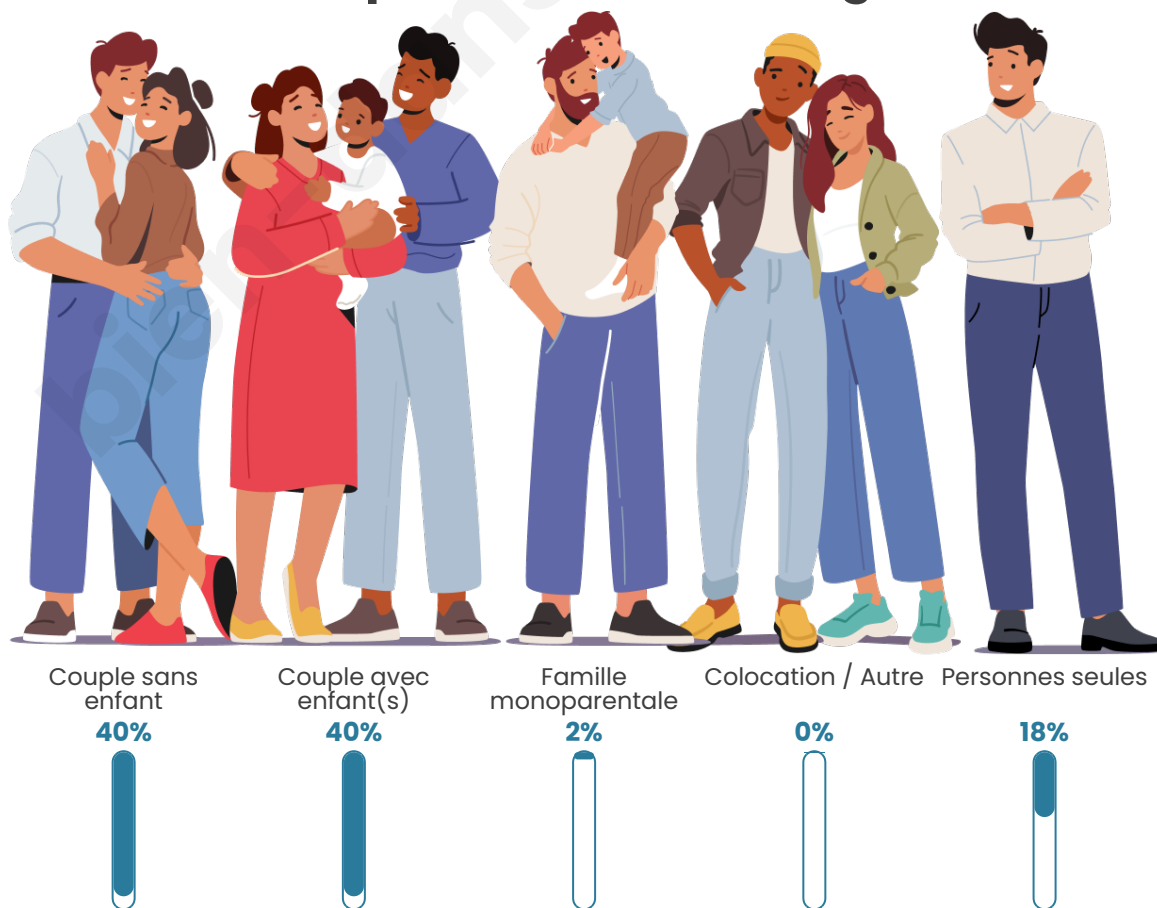

Tranche d'âge

Activité professionnelle

Niveau de diplôme

Composition des ménages

Profils électoraux

Premier tour

	Emmanuel MACRON	44.04 %
	Marine LE PEN	25.05 %
	Jean-Luc MÉLENCHON	9.78 %
	Valérie PÉCRESSÉ	5.59 %
	Yannick JADOT	4.75 %
	Éric ZEMMOUR	3.72 %
	Nicolas DUPONT- AIGNAN	2.14 %
	Jean LASSALLE	1.68 %
	Fabien ROUSSEL	1.30 %
	Philippe POUTOU	0.93 %
	Anne HIDALGO	0.65 %
	Nathalie ARTHAUD	0.37 %