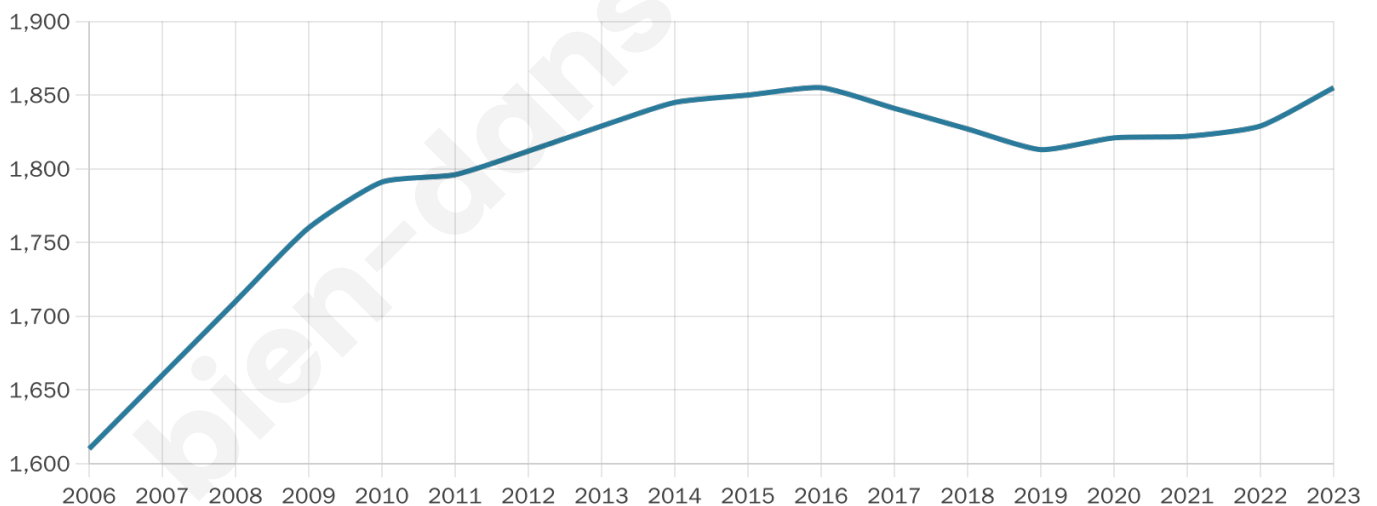

1 855

Age moyen

41 ans

Pop active

47.4%

Taux chômage

5.8%

Pop densité

46 h/km²

Revenu moyen

22 690 €/an

Evolution du nombre d'habitants

Sources : Institut national de la statistique et des études économiques (insee) selon Les dernières parutions officielles de 2024 portant sur les années 2020, 2021 et 2022.