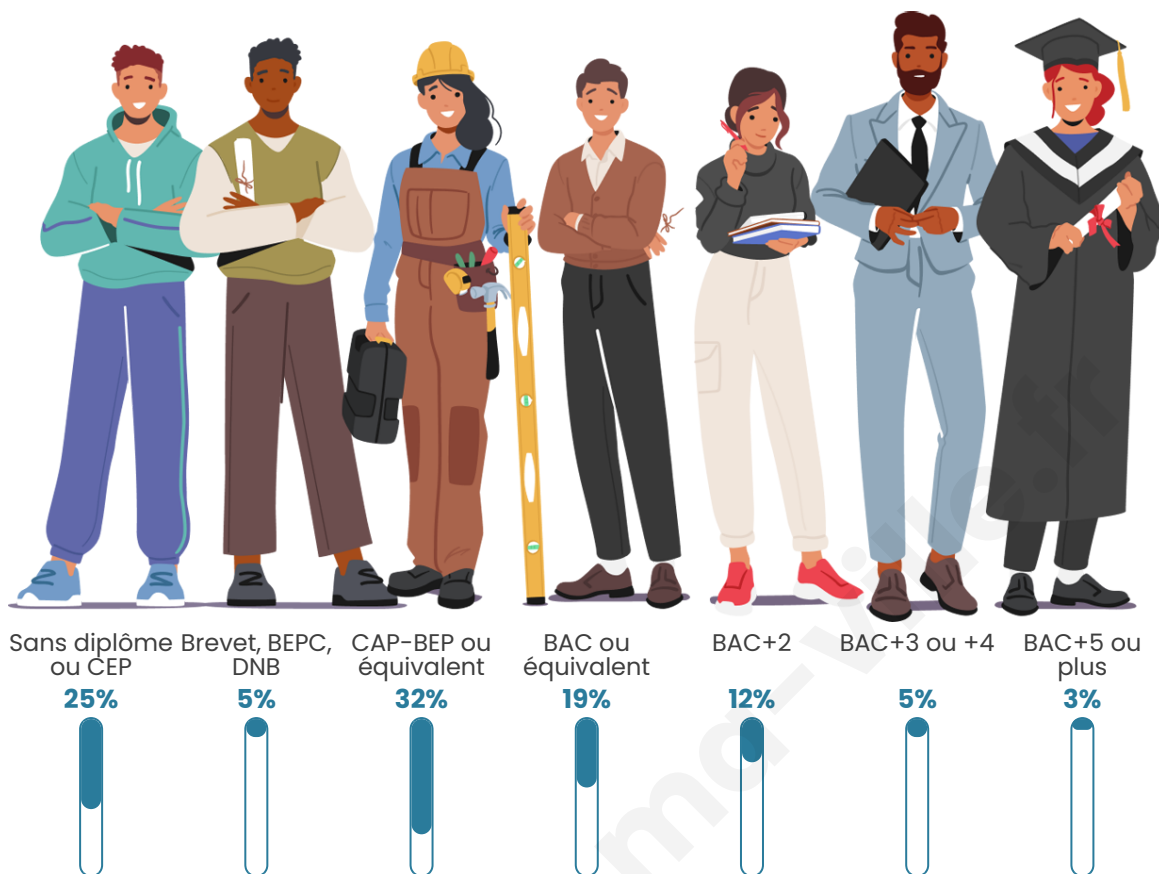

1 855

Age moyen

41 ans

Pop active

47.4%

Taux chômage

5.8%

Pop densité

Tranche d'âge

Activité professionnelle

Niveau de diplôme

Composition des ménages

Profils électoraux

Premier tour

	Emmanuel MACRON	44.04 %
	Marine LE PEN	25.05 %
	Jean-Luc MÉLENCHON	9.78 %
	Valérie PÉCRESSÉ	5.59 %
	Yannick JADOT	4.75 %
	Éric ZEMMOUR	3.72 %
	Nicolas DUPONT- AIGNAN	2.14 %
	Jean LASSALLE	1.68 %
	Fabien ROUSSEL	1.30 %
	Philippe POUTOU	0.93 %
	Anne HIDALGO	0.65 %
	Nathalie ARTHAUD	0.37 %