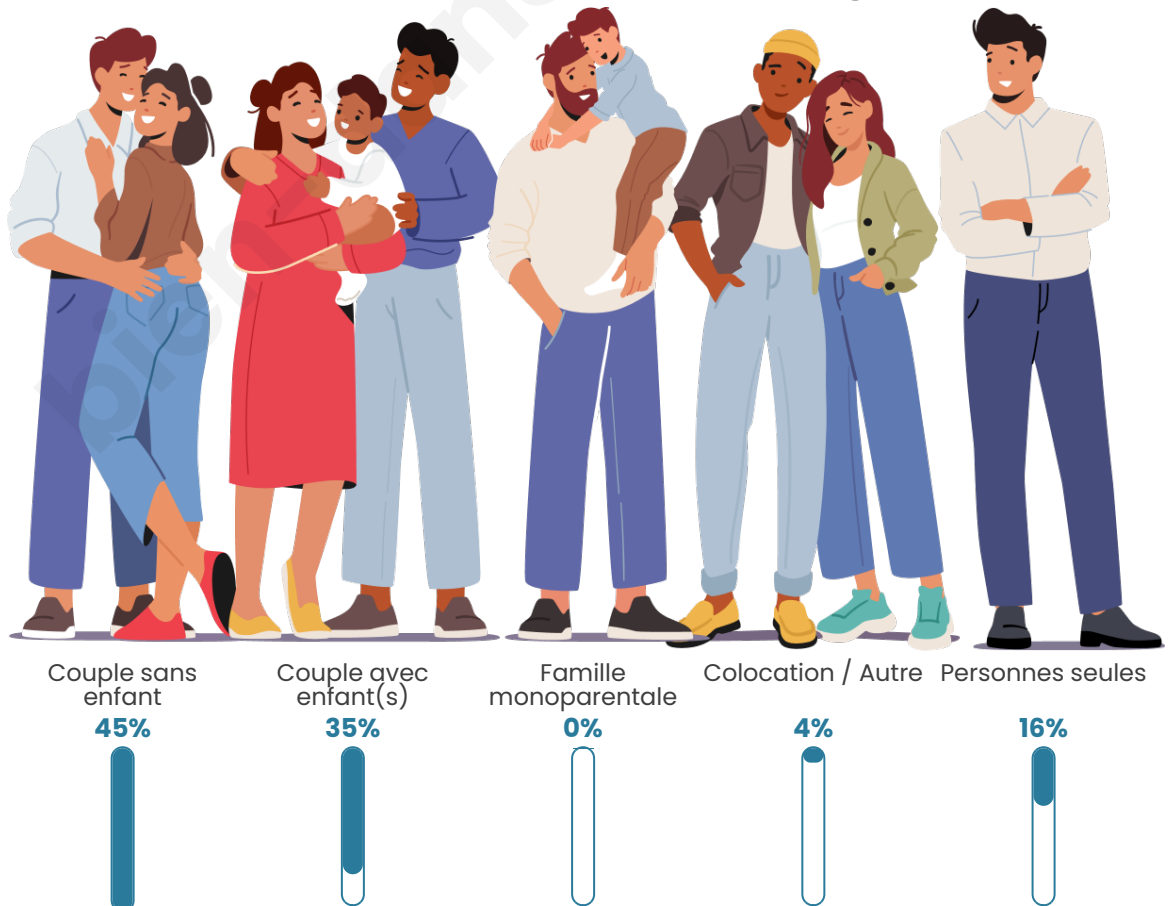

Tranche d'âge

Activité professionnelle

Niveau de diplôme

Composition des ménages

Profils électoraux

Premier tour

	Marine LE PEN	32.64 %
	Emmanuel MACRON	29.51 %
	Jean-Luc MÉLENCHON	11.11 %
	Éric ZEMMOUR	9.38 %
	Jean LASSALLE	3.47 %
	Valérie PÉCRESSE	3.13 %
	Nathalie ARTHAUD	2.78 %
	Fabien ROUSSEL	2.78 %
	Philippe POUTOU	1.74 %
	Yannick JADOT	1.39 %
	Nicolas DUPONT-AIGNAN	1.39 %
	Anne HIDALGO	0.69 %