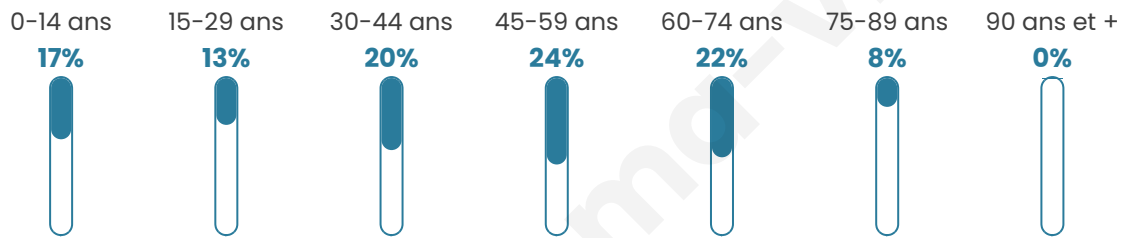

44 ans

Pop active

47.8%

Taux chômage

8.4%

Pop densité

163 h/km²

Revenu moyen

Tranche d'âge

Activité professionnelle

Niveau de diplôme

Composition des ménages

Profils électoraux

Premier tour

	Marine LE PEN	32.64 %
	Emmanuel MACRON	29.51 %
	Jean-Luc MÉLENCHON	11.11 %
	Éric ZEMMOUR	9.38 %
	Jean LASSALLE	3.47 %
	Valérie PÉCRESSE	3.13 %
	Nathalie ARTHAUD	2.78 %
	Fabien ROUSSEL	2.78 %
	Philippe POUTOU	1.74 %
	Yannick JADOT	1.39 %
	Nicolas DUPONT-AIGNAN	1.39 %
	Anne HIDALGO	0.69 %