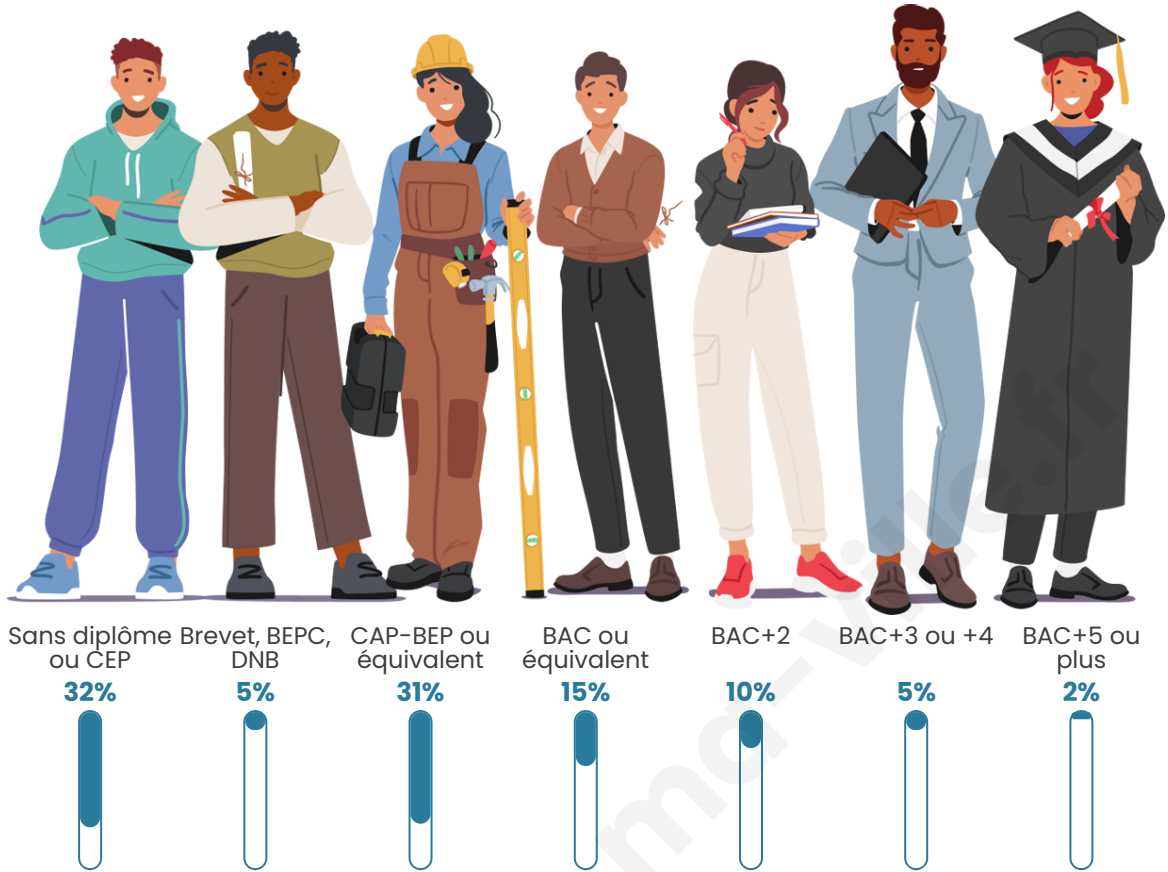

Tranche d'âge

Activité professionnelle

Niveau de diplôme

Composition des ménages

Profils électoraux

Premier tour

	Marine LE PEN	32.64 %
	Emmanuel MACRON	29.51 %
	Jean-Luc MÉLENCHON	11.11 %
	Éric ZEMMOUR	9.38 %
	Jean LASSALLE	3.47 %
	Valérie PÉCRESSE	3.13 %
	Nathalie ARTHAUD	2.78 %
	Fabien ROUSSEL	2.78 %
	Philippe POUTOU	1.74 %
	Yannick JADOT	1.39 %
	Nicolas DUPONT-AIGNAN	1.39 %
	Anne HIDALGO	0.69 %