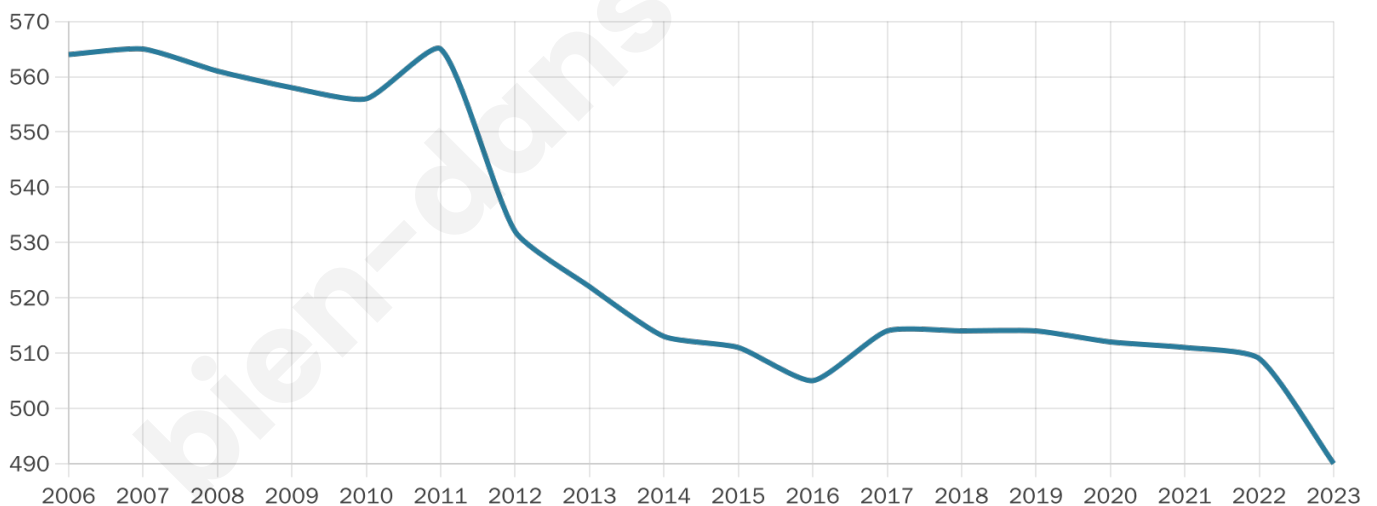

44 ans

Pop active

47.8%

Taux chômage

8.4%

Pop densité

163 h/km²

Revenu moyen

22 130 €/an

Evolution du nombre d'habitants

Sources : Institut national de la statistique et des études économiques (insee) selon Les dernières parutions officielles de 2024 portant sur les années 2020, 2021 et 2022.