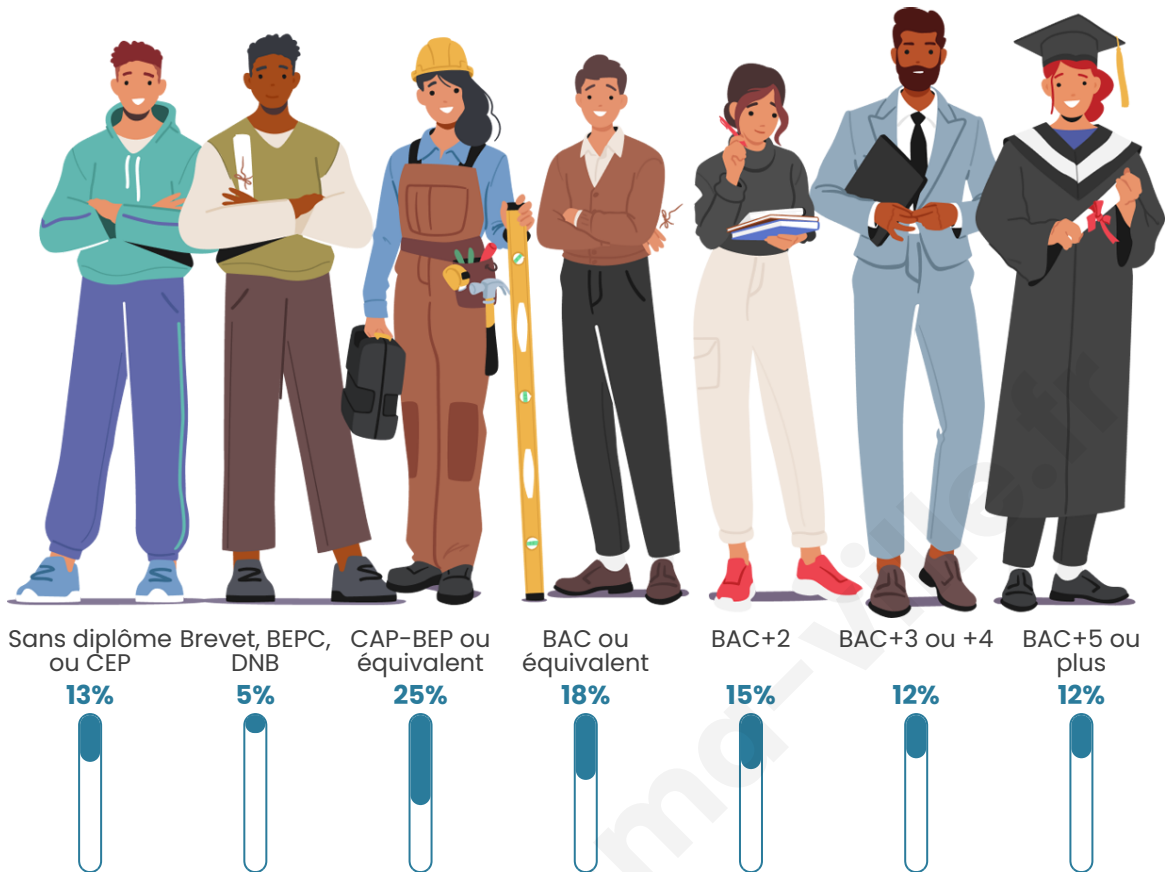

2 899

Age moyen

44 ans

Pop active

45.8%

Taux chômage

5.6%

Pop densité

Tranche d'âge

Activité professionnelle

Niveau de diplôme

Composition des ménages

Profils électoraux

Premier tour

	Emmanuel MACRON	32.95 %
	Marine LE PEN	22.55 %
	Jean-Luc MÉLENCHON	17.81 %
	Éric ZEMMOUR	6.08 %
	Valérie PÉCRESE	5.11 %
	Jean LASSALLE	4.26 %
	Yannick JADOT	3.95 %
	Fabien ROUSSEL	2.25 %
	Nicolas DUPONT-AIGNAN	1.95 %
	Anne HIDALGO	1.70 %
	Philippe POUTOU	0.91 %
	Nathalie ARTHAUD	0.49 %