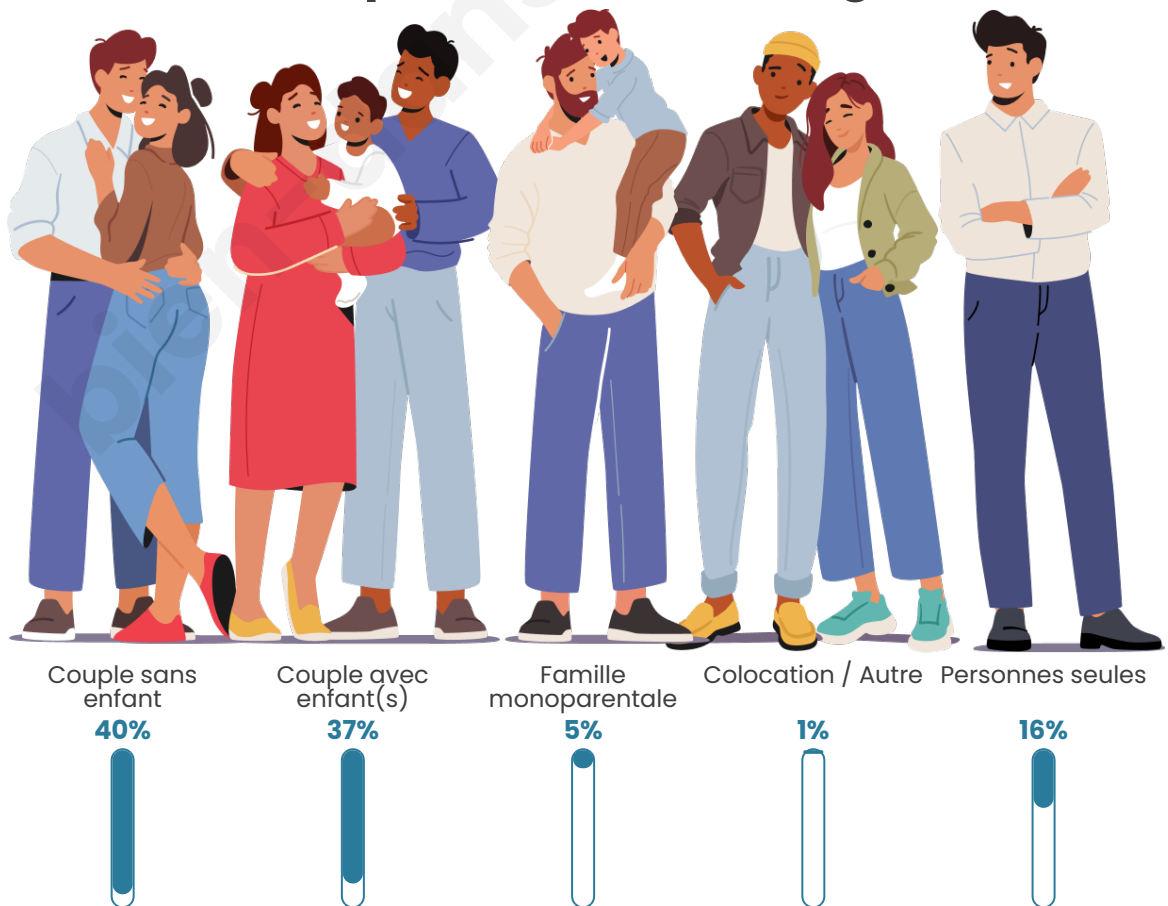

Tranche d'âge

Activité professionnelle

Niveau de diplôme

Composition des ménages

Profils électoraux

Premier tour

	Emmanuel MACRON	32.95 %
	Marine LE PEN	22.55 %
	Jean-Luc MÉLENCHON	17.81 %
	Éric ZEMMOUR	6.08 %
	Valérie PÉCRESE	5.11 %
	Jean LASSALLE	4.26 %
	Yannick JADOT	3.95 %
	Fabien ROUSSEL	2.25 %
	Nicolas DUPONT-AIGNAN	1.95 %
	Anne HIDALGO	1.70 %
	Philippe POUTOU	0.91 %
	Nathalie ARTHAUD	0.49 %