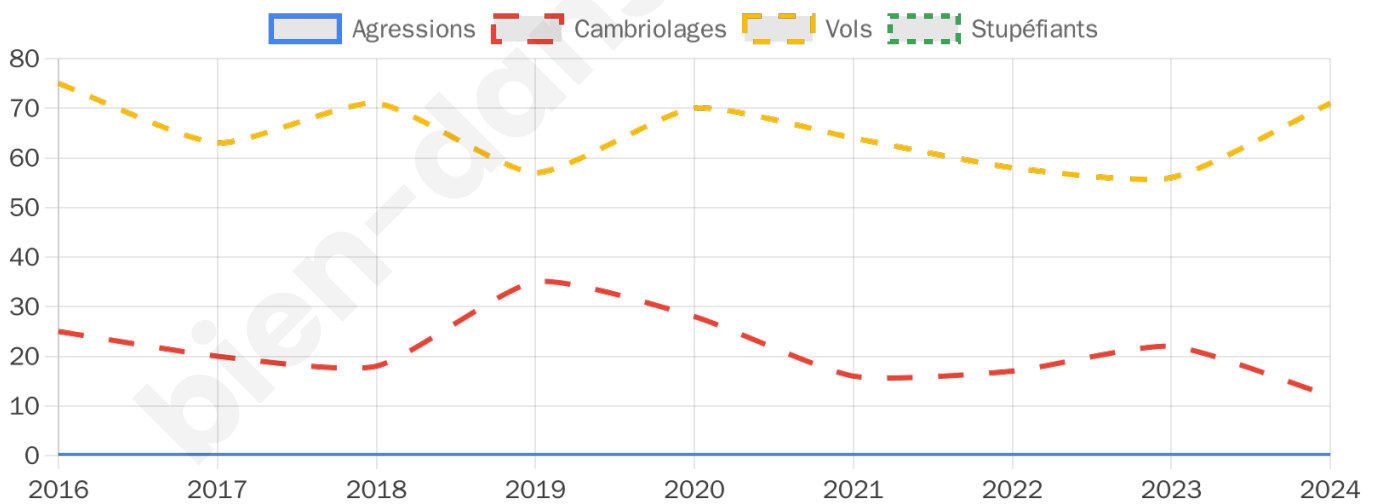

Sécurité

Agressions physiques / sexuelles

0

Cambriolages

12

Vols / dégradations

71

Stupéfiants

0

Evolution du nombre d'infractions