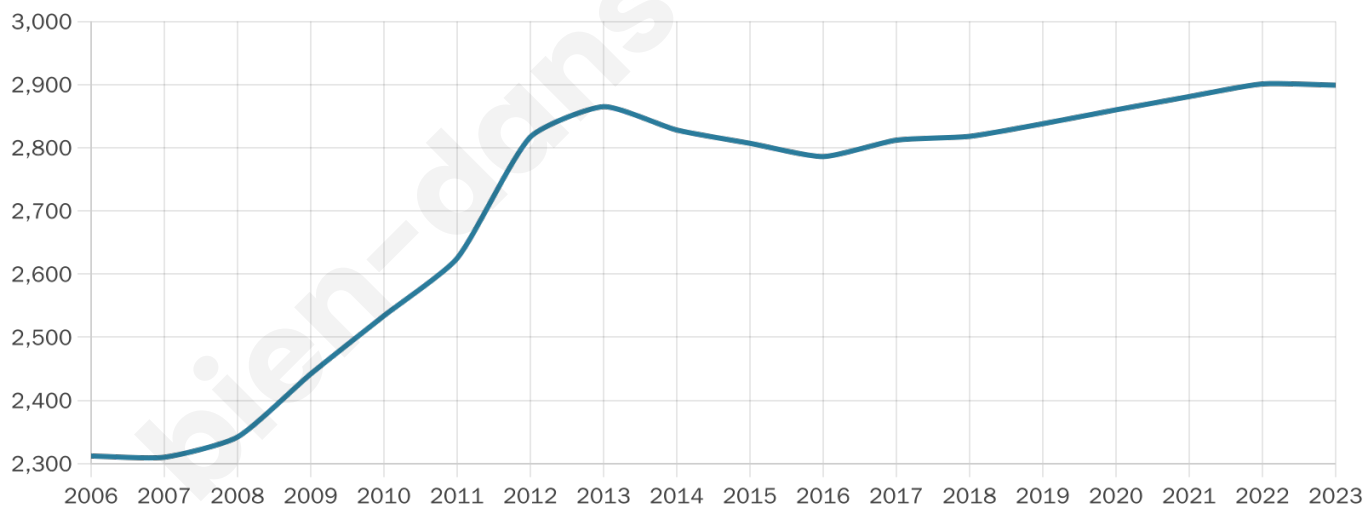

2 899

Age moyen

44 ans

Pop active

45.8%

Taux chômage

5.6%

Pop densité

362 h/km²

Revenu moyen

25 960 €/an

Evolution du nombre d'habitants

Sources : Institut national de la statistique et des études économiques (insee) selon Les dernières parutions officielles de 2024 portant sur les années 2020, 2021 et 2022.