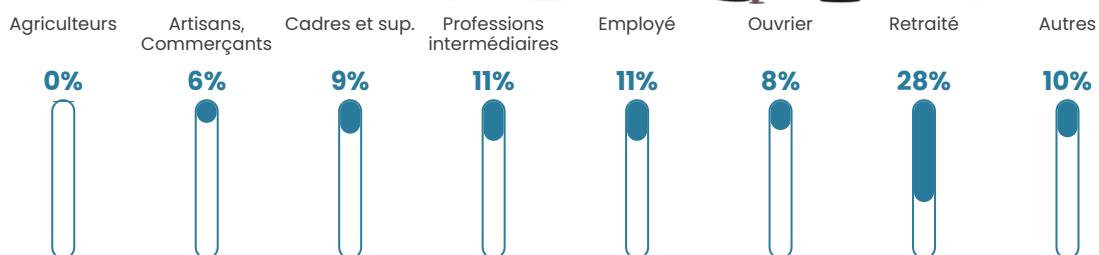

362 h/km²

Revenu moyen

25 960 €/an

Evolution du nombre d'habitants

Sources : Institut national de la statistique et des études économiques (insee) selon Les dernières parutions officielles de 2024 portant sur les années 2020, 2021 et 2022.

Tranche d'âge

Activité professionnelle

Niveau de diplôme

Composition des ménages

Profils électoraux

Premier tour

	Emmanuel MACRON	32.95 %
	Marine LE PEN	22.55 %
	Jean-Luc MÉLENCHON	17.81 %
	Éric ZEMMOUR	6.08 %
	Valérie PÉCRESE	5.11 %
	Jean LASSALLE	4.26 %
	Yannick JADOT	3.95 %
	Fabien ROUSSEL	2.25 %
	Nicolas DUPONT-AIGNAN	1.95 %
	Anne HIDALGO	1.70 %
	Philippe POUTOU	0.91 %
	Nathalie ARTHAUD	0.49 %