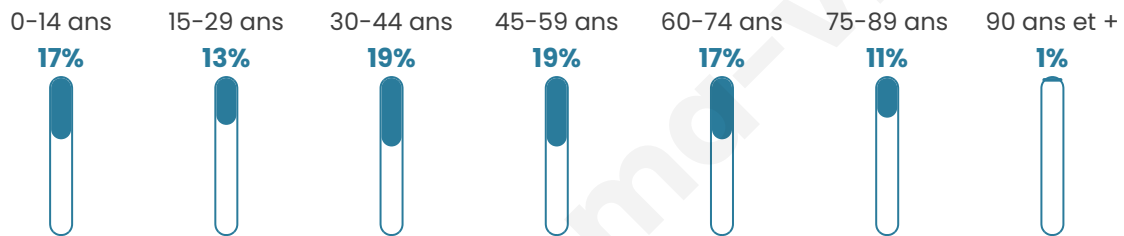

2 899

Age moyen

44 ans

Pop active

45.8%

Taux chômage

5.6%

Pop densité

362 h/km²

Revenu moyen

25 960 €/an

Evolution du nombre d'habitants

Sources : Institut national de la statistique et des études économiques (insee) selon Les dernières parutions officielles de 2024 portant sur les années 2020, 2021 et 2022.

Tranche d'âge

Activité professionnelle

Niveau de diplôme

Composition des ménages

Profils électoraux

Premier tour

	Emmanuel MACRON	32.95 %
	Marine LE PEN	22.55 %
	Jean-Luc MÉLENCHON	17.81 %
	Éric ZEMMOUR	6.08 %
	Valérie PÉCRESE	5.11 %
	Jean LASSALLE	4.26 %
	Yannick JADOT	3.95 %
	Fabien ROUSSEL	2.25 %
	Nicolas DUPONT-AIGNAN	1.95 %
	Anne HIDALGO	1.70 %
	Philippe POUTOU	0.91 %
	Nathalie ARTHAUD	0.49 %

Second tour

	Emmanuel MACRON	62,99 %
	Marine LE PEN	37,01 %

2 058 inscrits

Participation : 76.34%

Votes blancs : 5.86%

Votes nuls : 1.78%

2 058 inscrits

Participation : 81.49%