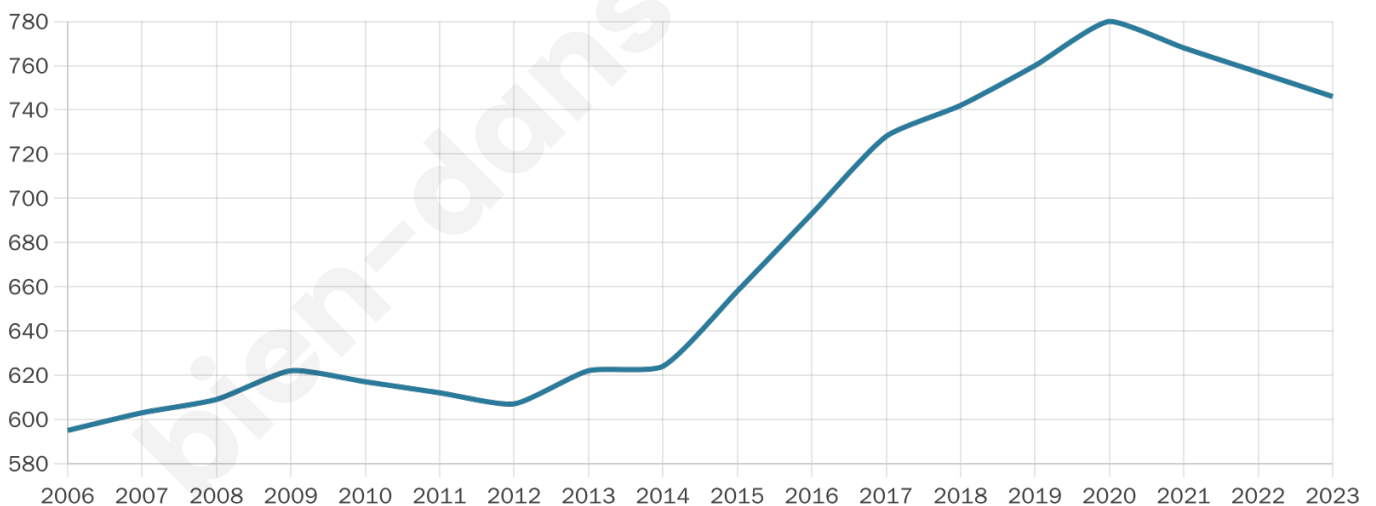

746

Age moyen

45 ans

Pop active

46%

Taux chômage

6.8%

Pop densité

16 h/km²

Revenu moyen

23 840 €/an

Evolution du nombre d'habitants

Sources : Institut national de la statistique et des études économiques (insee) selon Les dernières parutions officielles de 2024 portant sur les années 2020, 2021 et 2022.