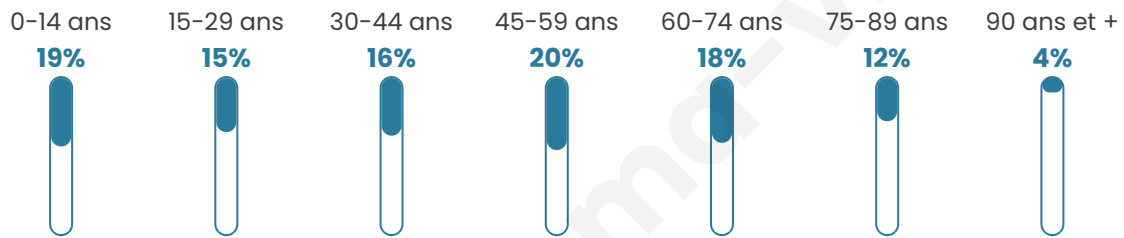

746

Age moyen

45 ans

Pop active

46%

Taux chômage

6.8%

Pop densité

16 h/km²

Revenu moyen

23 840 €/an

Evolution du nombre d'habitants

Sources : Institut national de la statistique et des études économiques (insee) selon Les dernières parutions officielles de 2024 portant sur les années 2020, 2021 et 2022.

Tranche d'âge

Activité professionnelle

Niveau de diplôme

Composition des ménages

Profils électoraux

Premier tour

	Emmanuel MACRON	31.92 %
	Marine LE PEN	26.76 %
	Jean-Luc MÉLENCHON	13.38 %
	Éric ZEMMOUR	11.97 %
	Yannick JADOT	4.93 %
	Valérie PÉCRESE	3.99 %
	Jean LASSALLE	3.52 %
	Nicolas DUPONT-AIGNAN	1.17 %
	Anne HIDALGO	0.94 %
	Philippe POUTOU	0.94 %
	Fabien ROUSSEL	0.47 %
	Nathalie ARTHAUD	0.00 %