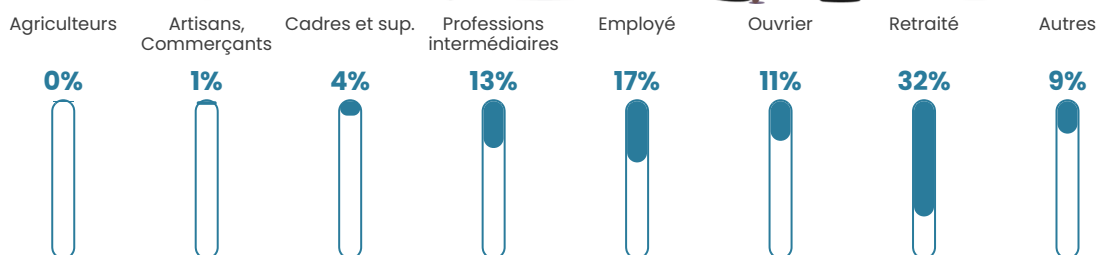

16 h/km²

Revenu moyen

23 840 €/an

Evolution du nombre d'habitants

Sources : Institut national de la statistique et des études économiques (insee) selon Les dernières parutions officielles de 2024 portant sur les années 2020, 2021 et 2022.

Tranche d'âge

Activité professionnelle

Niveau de diplôme

Composition des ménages

Profils électoraux

Premier tour

	Emmanuel MACRON	31.92 %
	Marine LE PEN	26.76 %
	Jean-Luc MÉLENCHON	13.38 %
	Éric ZEMMOUR	11.97 %
	Yannick JADOT	4.93 %
	Valérie PÉCRESE	3.99 %
	Jean LASSALLE	3.52 %
	Nicolas DUPONT-AIGNAN	1.17 %
	Anne HIDALGO	0.94 %
	Philippe POUTOU	0.94 %
	Fabien ROUSSEL	0.47 %
	Nathalie ARTHAUD	0.00 %