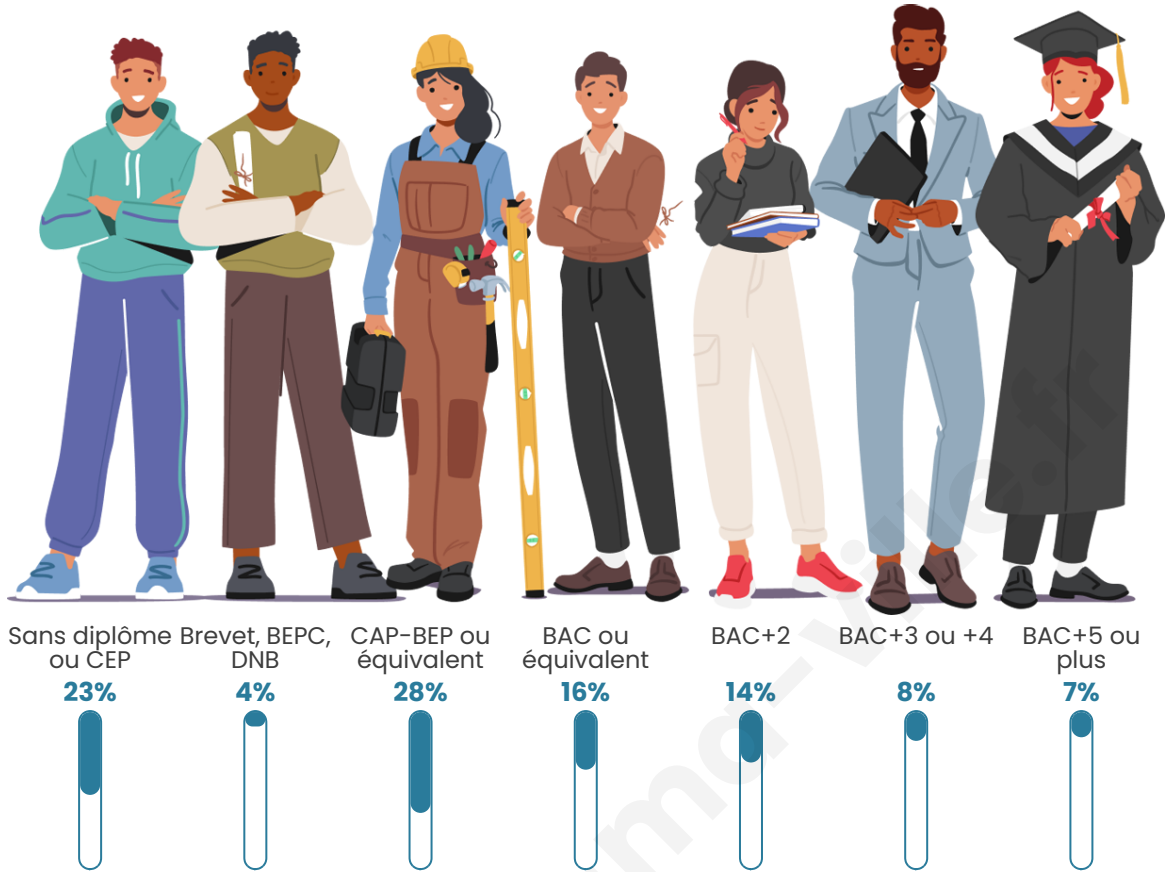

746

Age moyen

45 ans

Pop active

46%

Taux chômage

6.8%

Pop densité

Tranche d'âge

Activité professionnelle

Niveau de diplôme

Composition des ménages

Profils électoraux

Premier tour

	Emmanuel MACRON	31.92 %
	Marine LE PEN	26.76 %
	Jean-Luc MÉLENCHON	13.38 %
	Éric ZEMMOUR	11.97 %
	Yannick JADOT	4.93 %
	Valérie PÉCRESE	3.99 %
	Jean LASSALLE	3.52 %
	Nicolas DUPONT-AIGNAN	1.17 %
	Anne HIDALGO	0.94 %
	Philippe POUTOU	0.94 %
	Fabien ROUSSEL	0.47 %
	Nathalie ARTHAUD	0.00 %