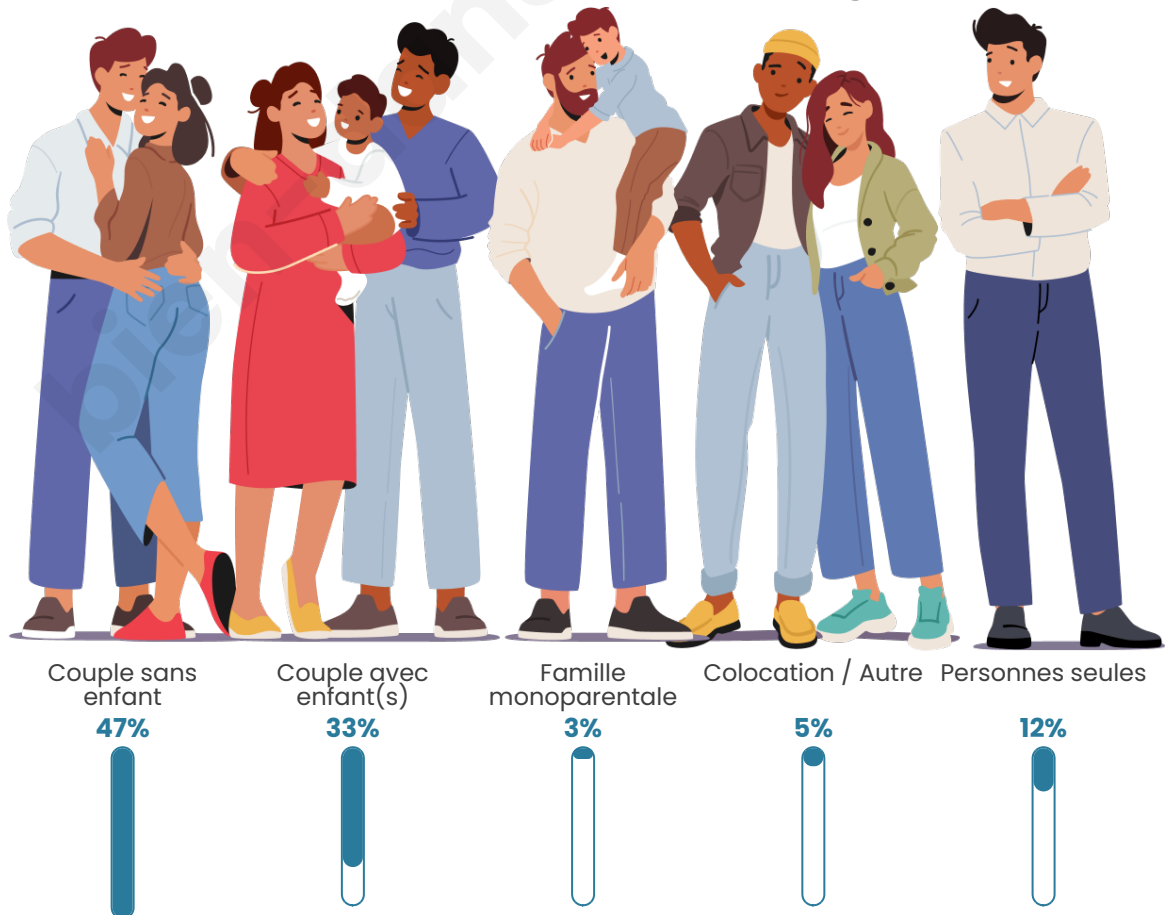

Tranche d'âge

Activité professionnelle

Niveau de diplôme

Composition des ménages

Profils électoraux

Premier tour

	Emmanuel MACRON	31.92 %
	Marine LE PEN	26.76 %
	Jean-Luc MÉLENCHON	13.38 %
	Éric ZEMMOUR	11.97 %
	Yannick JADOT	4.93 %
	Valérie PÉCRESE	3.99 %
	Jean LASSALLE	3.52 %
	Nicolas DUPONT-AIGNAN	1.17 %
	Anne HIDALGO	0.94 %
	Philippe POUTOU	0.94 %
	Fabien ROUSSEL	0.47 %
	Nathalie ARTHAUD	0.00 %