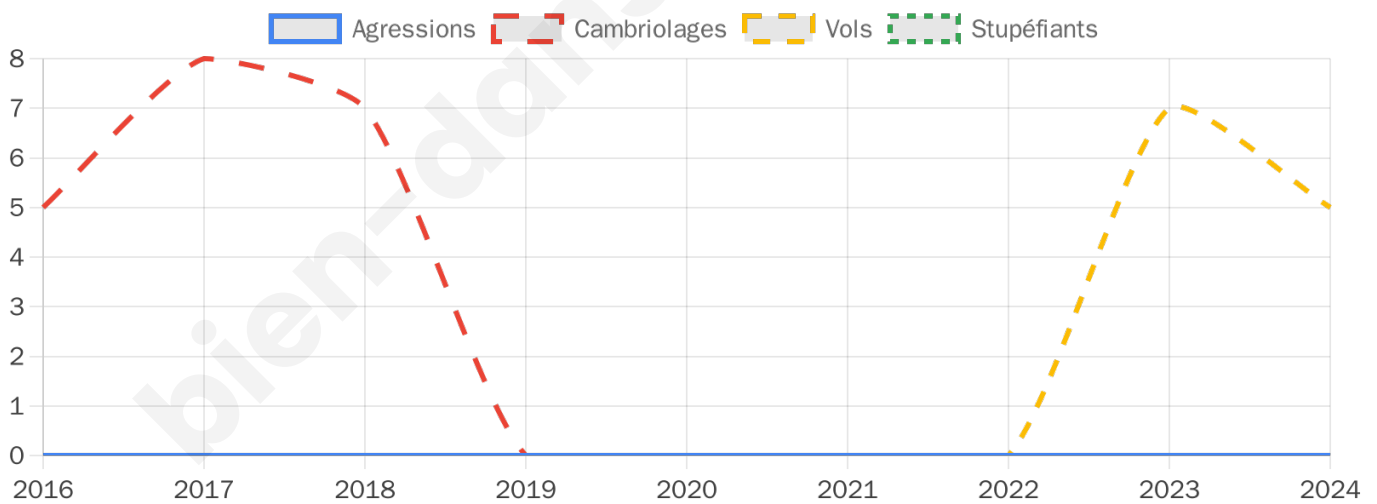

Sécurité

Agressions physiques / sexuelles

0

Cambriolages

0

Vols / dégradations

5

Stupéfiants

0

Evolution du nombre d'infractions