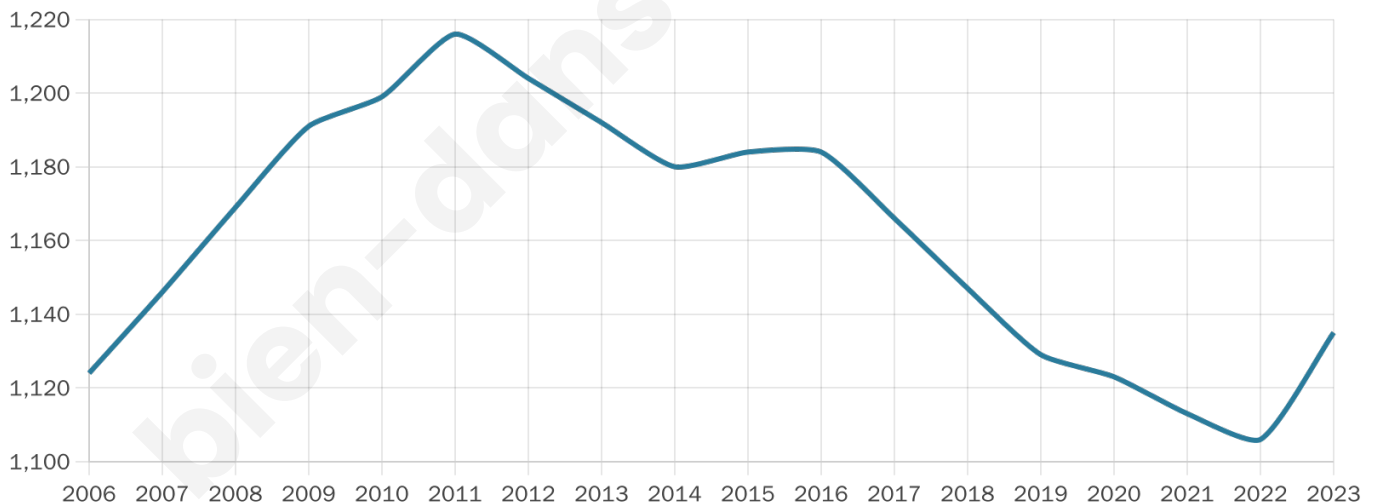

# Statistiques sur la population

Nombre d'habitants

**1 135**

Age moyen

**43 ans**

Pop active

**43.1%**

Taux chômage

**7%**

Pop densité

**32 h/km<sup>2</sup>**

Revenu moyen

**21 780 €/an**

## Evolution du nombre d'habitants

Sources : Institut national de la statistique et des études économiques (insee) selon Les dernières parutions officielles de 2024 portant sur les années 2020, 2021 et 2022.