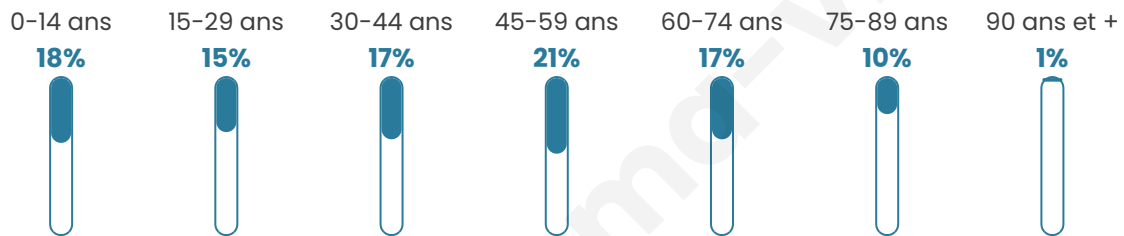

# Statistiques sur la population

Nombre d'habitants

**1 135**

Age moyen

**43 ans**

Pop active

**43.1%**

Taux chômage

**7%**

Pop densité

**32 h/km<sup>2</sup>**

Revenu moyen

**21 780 €/an**

## Evolution du nombre d'habitants

Sources : Institut national de la statistique et des études économiques (insee) selon Les dernières parutions officielles de 2024 portant sur les années 2020, 2021 et 2022.

## Tranche d'âge