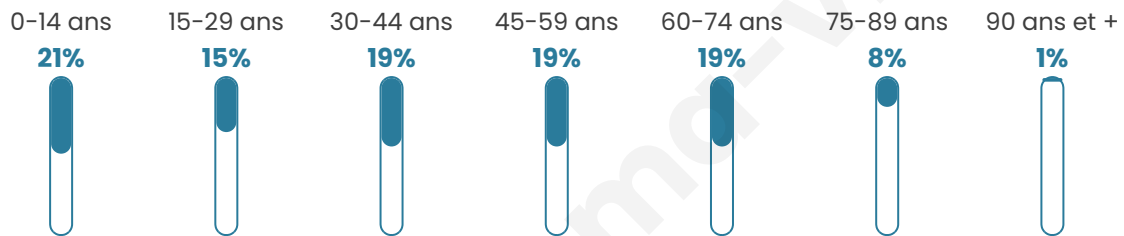

# Statistiques sur la population

Nombre d'habitants

**765**

Age moyen

**41 ans**

Pop active

**47.8%**

Taux chômage

**5.9%**

Pop densité

**70 h/km<sup>2</sup>**

Revenu moyen

**21 820 €/an**

## Evolution du nombre d'habitants

Sources : Institut national de la statistique et des études économiques (insee) selon Les dernières parutions officielles de 2024 portant sur les années 2020, 2021 et 2022.

## Tranche d'âge