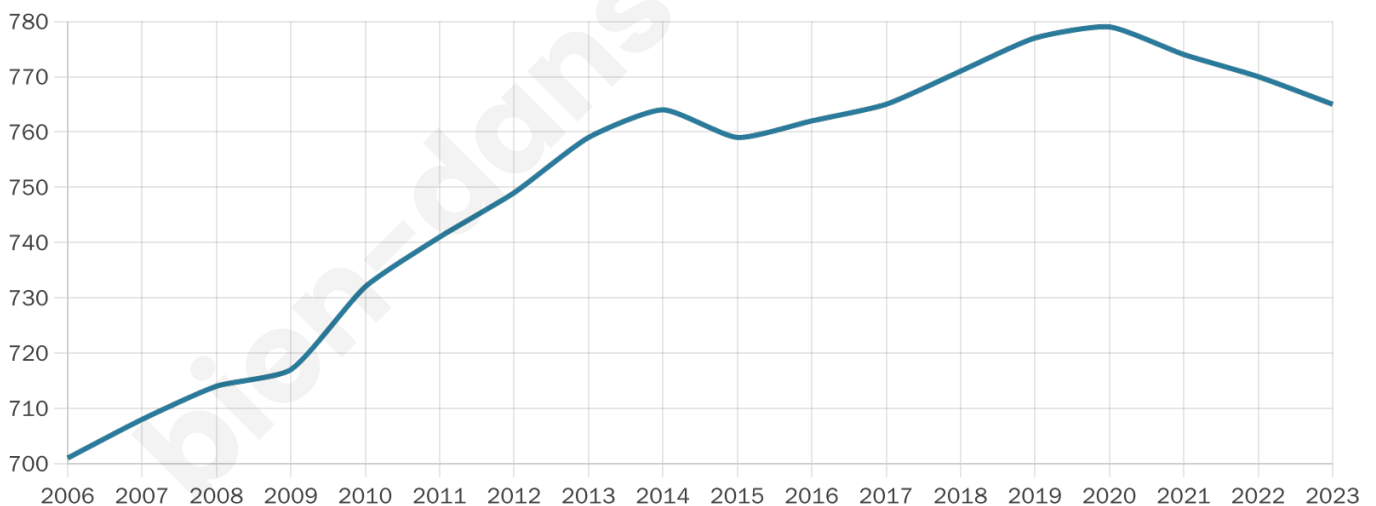

# Statistiques sur la population

Nombre d'habitants

**765**

Age moyen

**41 ans**

Pop active

**47.8%**

Taux chômage

**5.9%**

Pop densité

**70 h/km<sup>2</sup>**

Revenu moyen

**21 820 €/an**

## Evolution du nombre d'habitants

Sources : Institut national de la statistique et des études économiques (insee) selon Les dernières parutions officielles de 2024 portant sur les années 2020, 2021 et 2022.