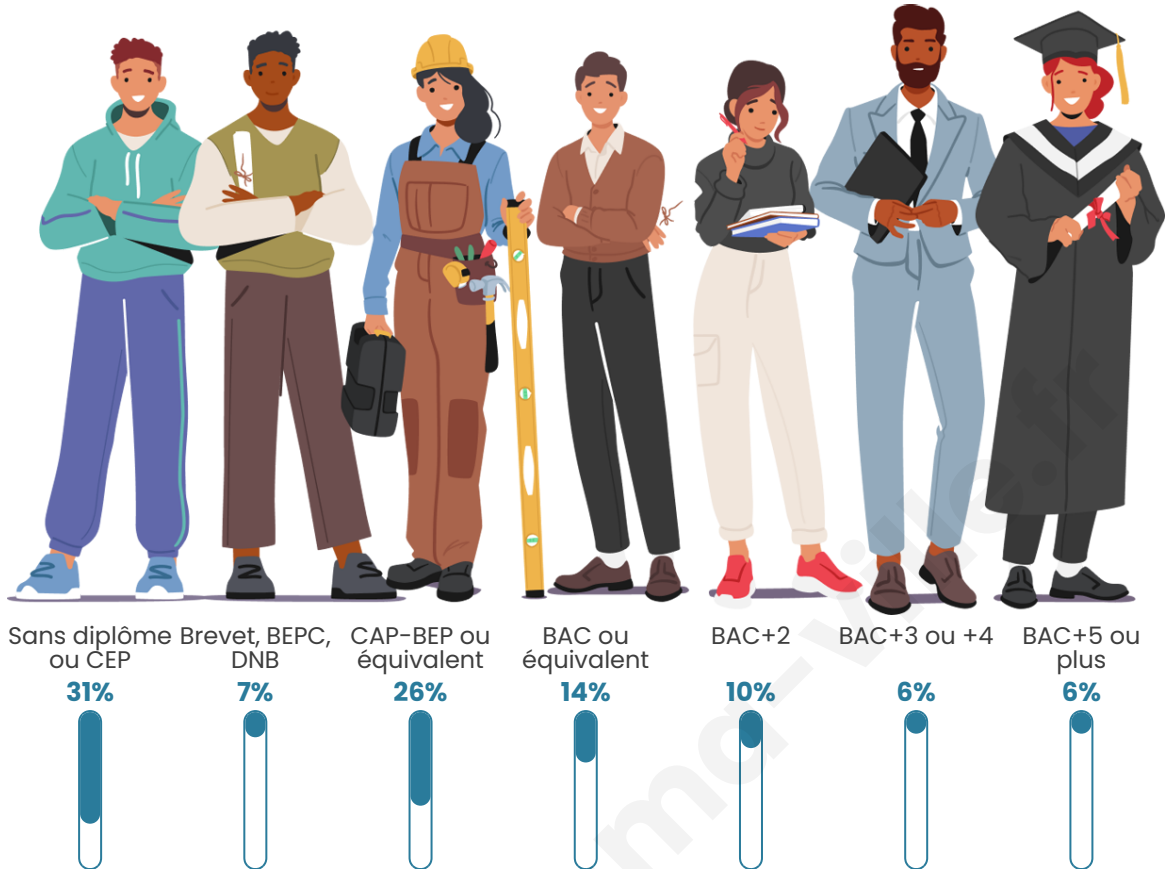

Tranche d'âge

Activité professionnelle

Niveau de diplôme

Composition des ménages

Profils électoraux

Premier tour

	Emmanuel MACRON	31.07 %
	Marine LE PEN	28.71 %
	Jean-Luc MÉLENCHON	17.22 %
	Éric ZEMMOUR	5.25 %
	Valérie PÉCRESSÉ	4.66 %
	Yannick JADOT	3.78 %
	Fabien ROUSSEL	2.25 %
	Jean LASSALLE	1.78 %
	Anne HIDALGO	1.75 %
	Nicolas DUPONT- AIGNAN	1.55 %
	Philippe POUTOU	1.03 %
	Nathalie ARTHAUD	0.94 %