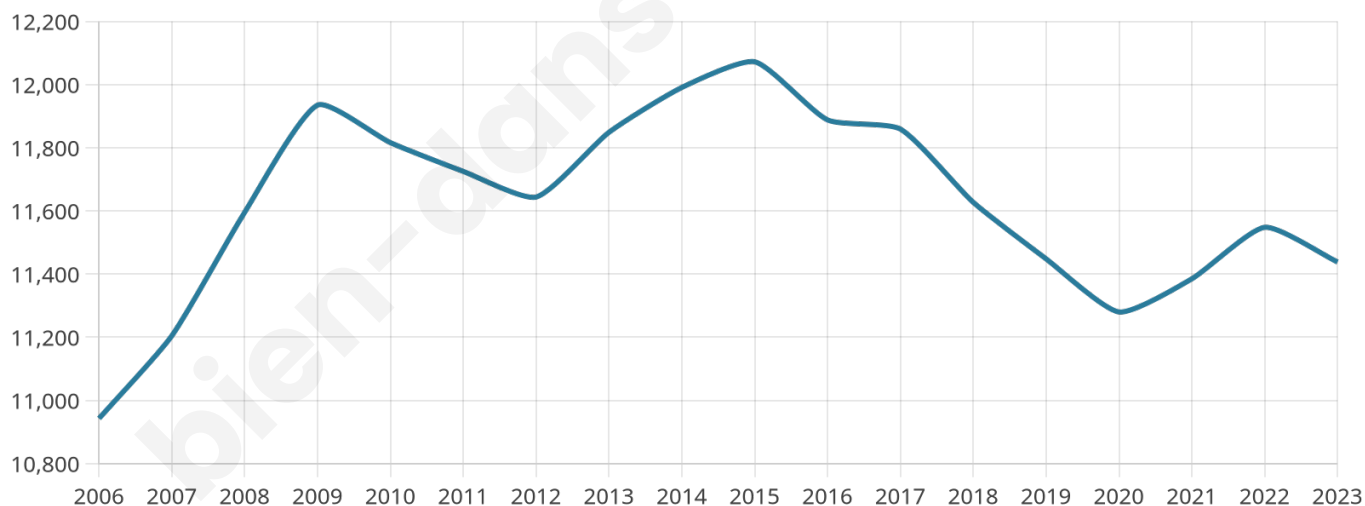

Age moyen

46 ans

Pop active

42.4%

Taux chômage

9%

Pop densité

1 634 h/km²

Revenu moyen

21 300 €/an

Evolution du nombre d'habitants

Sources : Institut national de la statistique et des études économiques (insee) selon Les dernières parutions officielles de 2024 portant sur les années 2020, 2021 et 2022.