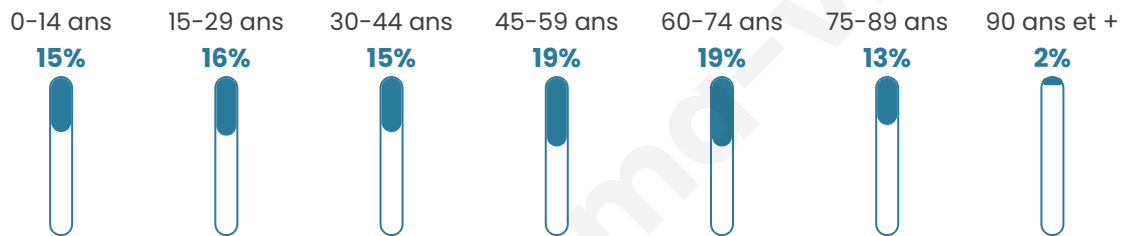

Age moyen

46 ans

Pop active

42.4%

Taux chômage

9%

Pop densité

1 634 h/km²

Revenu moyen

21 300 €/an

Evolution du nombre d'habitants

Sources : Institut national de la statistique et des études économiques (insee) selon Les dernières parutions officielles de 2024 portant sur les années 2020, 2021 et 2022.

Tranche d'âge

Activité professionnelle

Niveau de diplôme

Composition des ménages

Profils électoraux

Premier tour

	Emmanuel MACRON	31.07 %
	Marine LE PEN	28.71 %
	Jean-Luc MÉLENCHON	17.22 %
	Éric ZEMMOUR	5.25 %
	Valérie PÉCRESSÉ	4.66 %
	Yannick JADOT	3.78 %
	Fabien ROUSSEL	2.25 %
	Jean LASSALLE	1.78 %
	Anne HIDALGO	1.75 %
	Nicolas DUPONT- AIGNAN	1.55 %
	Philippe POUTOU	1.03 %
	Nathalie ARTHAUD	0.94 %