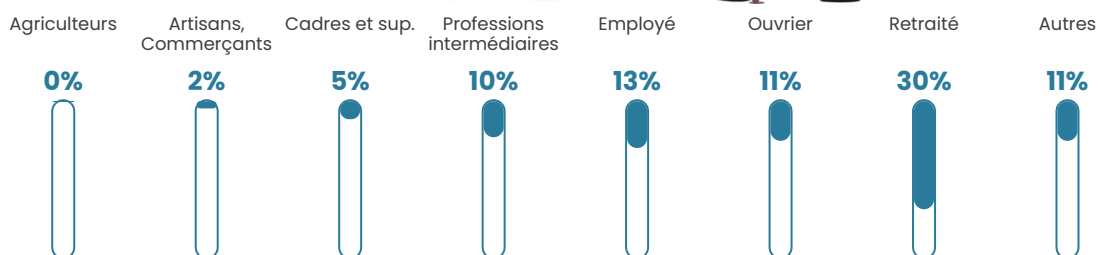

Revenu moyen

21 300 €/an

Evolution du nombre d'habitants

Sources : Institut national de la statistique et des études économiques (insee) selon Les dernières parutions officielles de 2024 portant sur les années 2020, 2021 et 2022.

Tranche d'âge

Activité professionnelle

Niveau de diplôme

Composition des ménages

Profils électoraux

Premier tour

	Emmanuel MACRON	31.07 %
	Marine LE PEN	28.71 %
	Jean-Luc MÉLENCHON	17.22 %
	Éric ZEMMOUR	5.25 %
	Valérie PÉCRESSÉ	4.66 %
	Yannick JADOT	3.78 %
	Fabien ROUSSEL	2.25 %
	Jean LASSALLE	1.78 %
	Anne HIDALGO	1.75 %
	Nicolas DUPONT- AIGNAN	1.55 %
	Philippe POUTOU	1.03 %
	Nathalie ARTHAUD	0.94 %