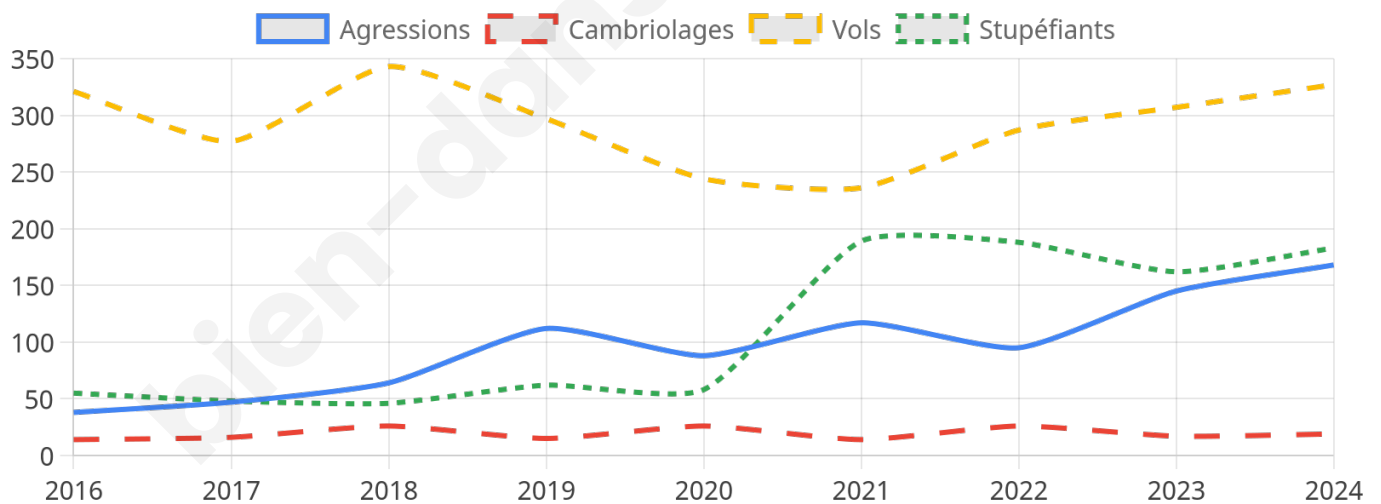

8 790 inscrits

Participation : 69.14%

Votes blancs : 1.68%

Votes nuls : 0.49%

Second tour

	Emmanuel MACRON	54,88 %
	Marine LE PEN	45,12 %

8 797 inscrits

Participation : 70.61%

Votes blancs : 5.76%

Votes nuls : 2.08%

Sécurité

Agressions physiques / sexuelles

168

Cambriolages

19

Vols / dégradations

327

Stupéfiants

183

Evolution du nombre d'infractions

Pour comparer

(en proportion du nombre d'habitants)

Sources : Bases statistiques communale, départementale et régionale de la délinquance enregistrée par la police et la gendarmerie nationales selon les dernières parutions officielles de 2025 portant sur l'année 2024 ([data.gouv](https://data.gouv.fr)).