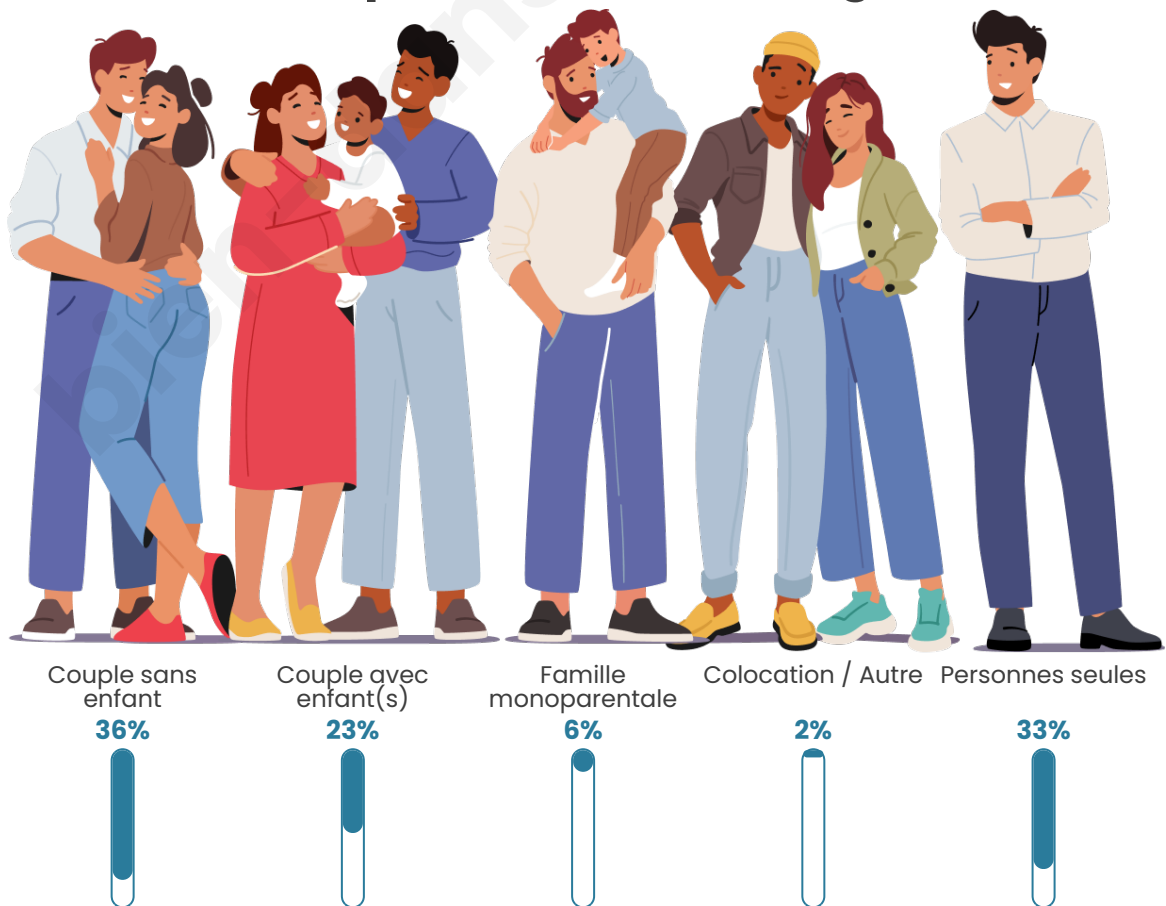

Tranche d'âge

Activité professionnelle

Niveau de diplôme

Composition des ménages

Profils électoraux

Premier tour

	Emmanuel MACRON	31.07 %
	Marine LE PEN	28.71 %
	Jean-Luc MÉLENCHON	17.22 %
	Éric ZEMMOUR	5.25 %
	Valérie PÉCRESSÉ	4.66 %
	Yannick JADOT	3.78 %
	Fabien ROUSSEL	2.25 %
	Jean LASSALLE	1.78 %
	Anne HIDALGO	1.75 %
	Nicolas DUPONT- AIGNAN	1.55 %
	Philippe POUTOU	1.03 %
	Nathalie ARTHAUD	0.94 %