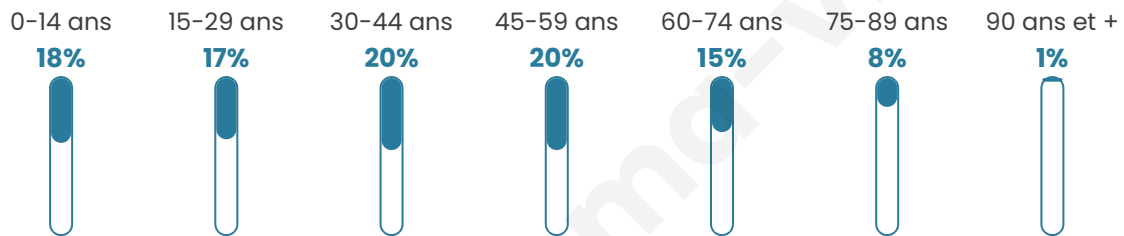

# Statistiques sur la population

Nombre d'habitants

**17 391**

Age moyen

**41 ans**

Pop active

**49.2%**

Taux chômage

**9.2%**

Pop densité

**1 242 h/km<sup>2</sup>**

Revenu moyen

**24 410 €/an**

## Evolution du nombre d'habitants

Sources : Institut national de la statistique et des études économiques (insee) selon Les dernières parutions officielles de 2024 portant sur les années 2020, 2021 et 2022.

## Tranche d'âge