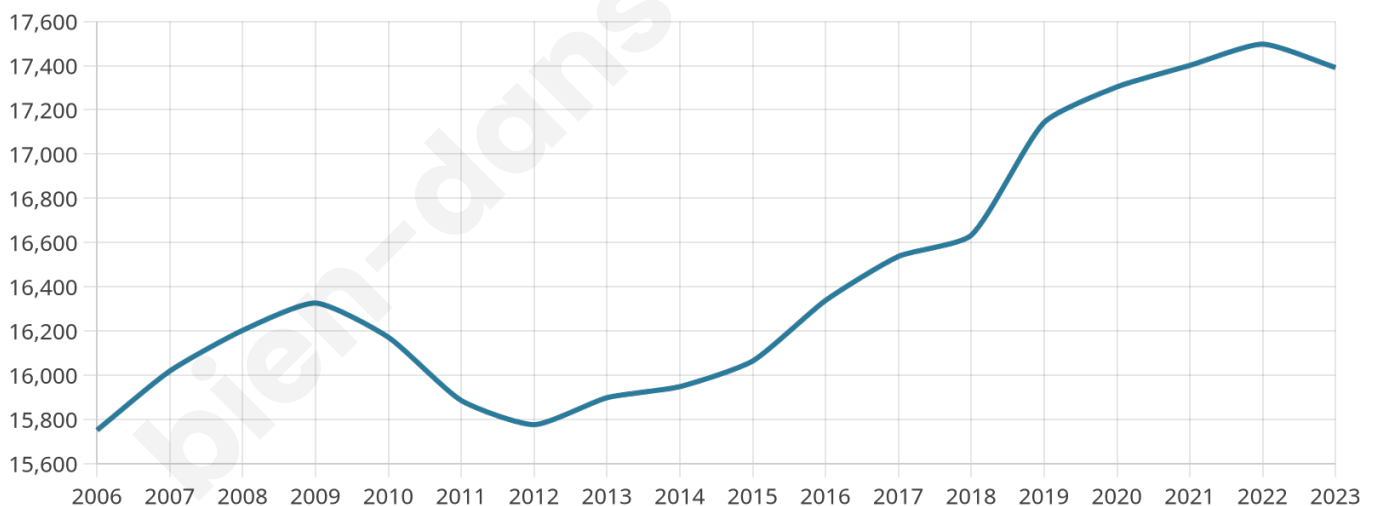

# Statistiques sur la population

Nombre d'habitants

**17 391**

Age moyen

**41 ans**

Pop active

**49.2%**

Taux chômage

**9.2%**

Pop densité

**1 242 h/km<sup>2</sup>**

Revenu moyen

**24 410 €/an**

## Evolution du nombre d'habitants

Sources : Institut national de la statistique et des études économiques (insee) selon Les dernières parutions officielles de 2024 portant sur les années 2020, 2021 et 2022.

## Tranche d'âge