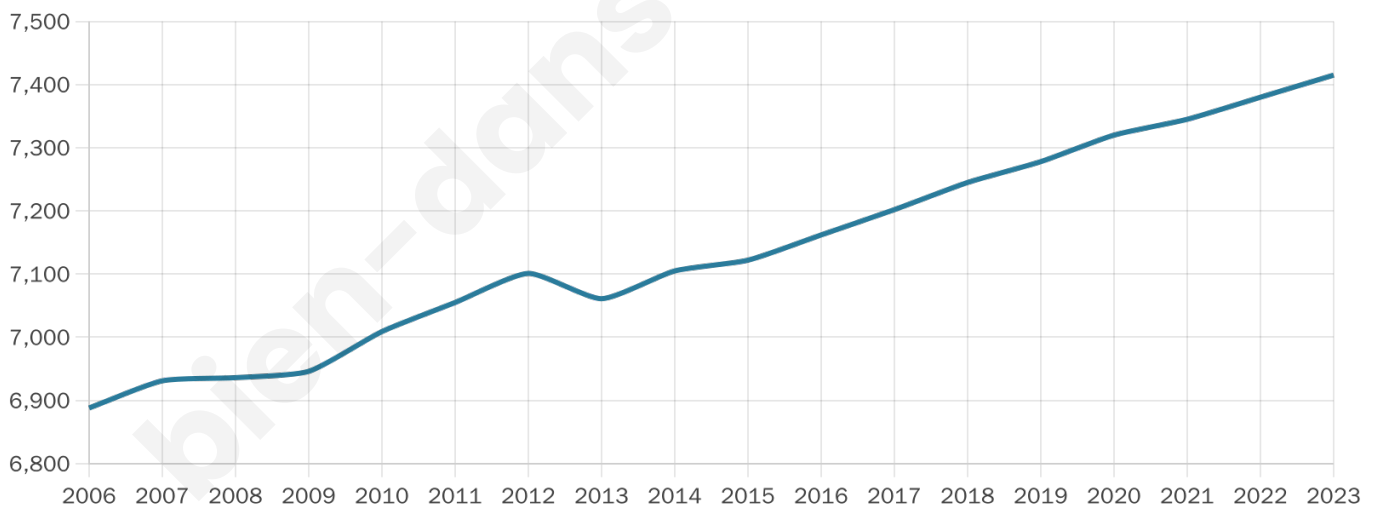

# Statistiques sur la population

Nombre d'habitants

**7 415**

Age moyen

**43 ans**

Pop active

**45.4%**

Taux chômage

**4.6%**

Pop densité

**93 h/km<sup>2</sup>**

Revenu moyen

**23 020 €/an**

## Evolution du nombre d'habitants

Sources : Institut national de la statistique et des études économiques (insee) selon Les dernières parutions officielles de 2024 portant sur les années 2020, 2021 et 2022.