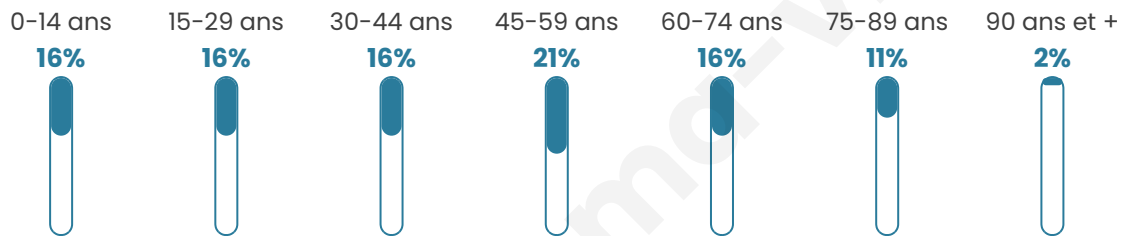

# Statistiques sur la population

Nombre d'habitants

**7 415**

Age moyen

**43 ans**

Pop active

**45.4%**

Taux chômage

**4.6%**

Pop densité

**93 h/km<sup>2</sup>**

Revenu moyen

**23 020 €/an**

## Evolution du nombre d'habitants

Sources : Institut national de la statistique et des études économiques (insee) selon Les dernières parutions officielles de 2024 portant sur les années 2020, 2021 et 2022.

## Tranche d'âge