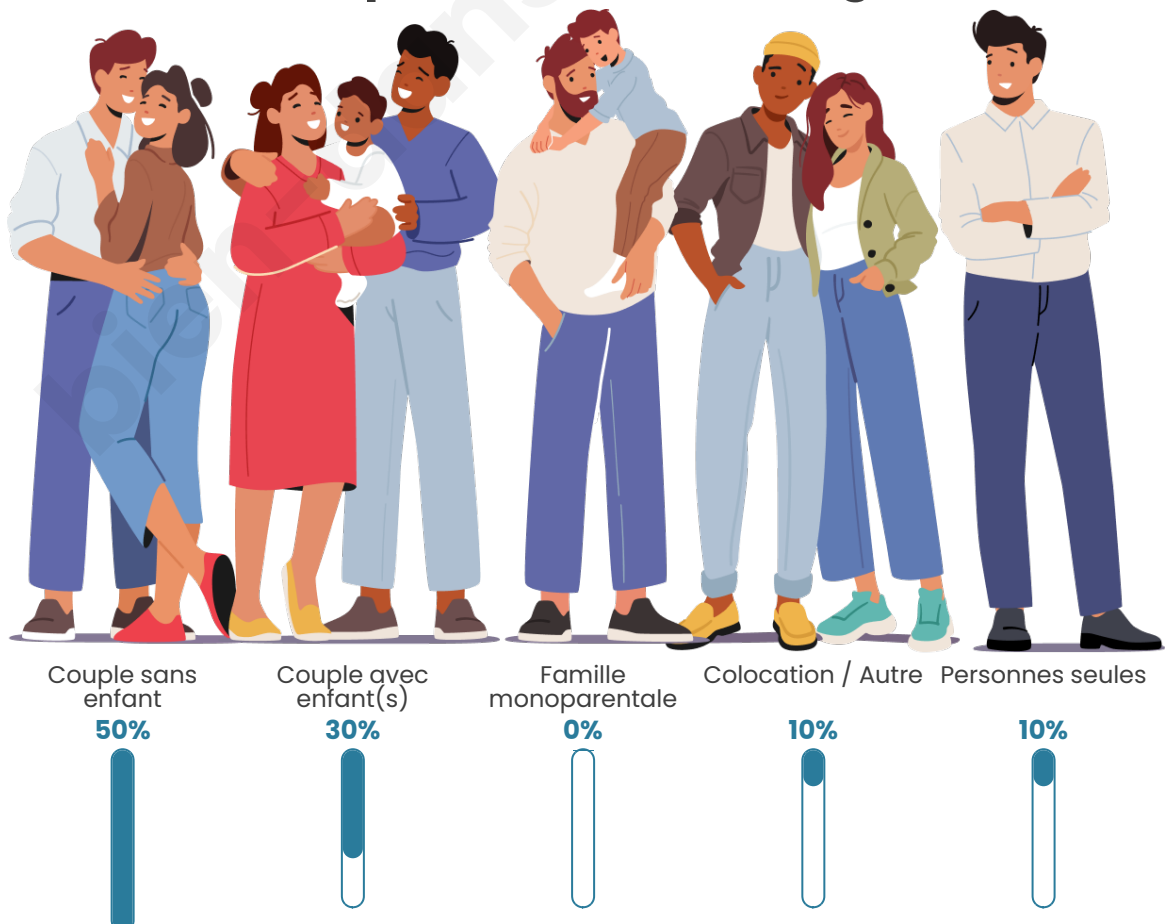

Tranche d'âge

Activité professionnelle

Niveau de diplôme

Composition des ménages

Profils électoraux

Premier tour

	Emmanuel MACRON	32.32 %
	Marine LE PEN	28.66 %
	Jean-Luc MÉLENCHON	14.63 %
	Valérie PÉCRESSÉ	7.32 %
	Fabien ROUSSEL	4.27 %
	Nicolas DUPONT- AIGNAN	3.66 %
	Éric ZEMMOUR	3.05 %
	Yannick JADOT	3.05 %
	Anne HIDALGO	1.83 %
	Jean LASSALLE	1.22 %
	Nathalie ARTHAUD	0.00 %
	Philippe POUTOU	0.00 %