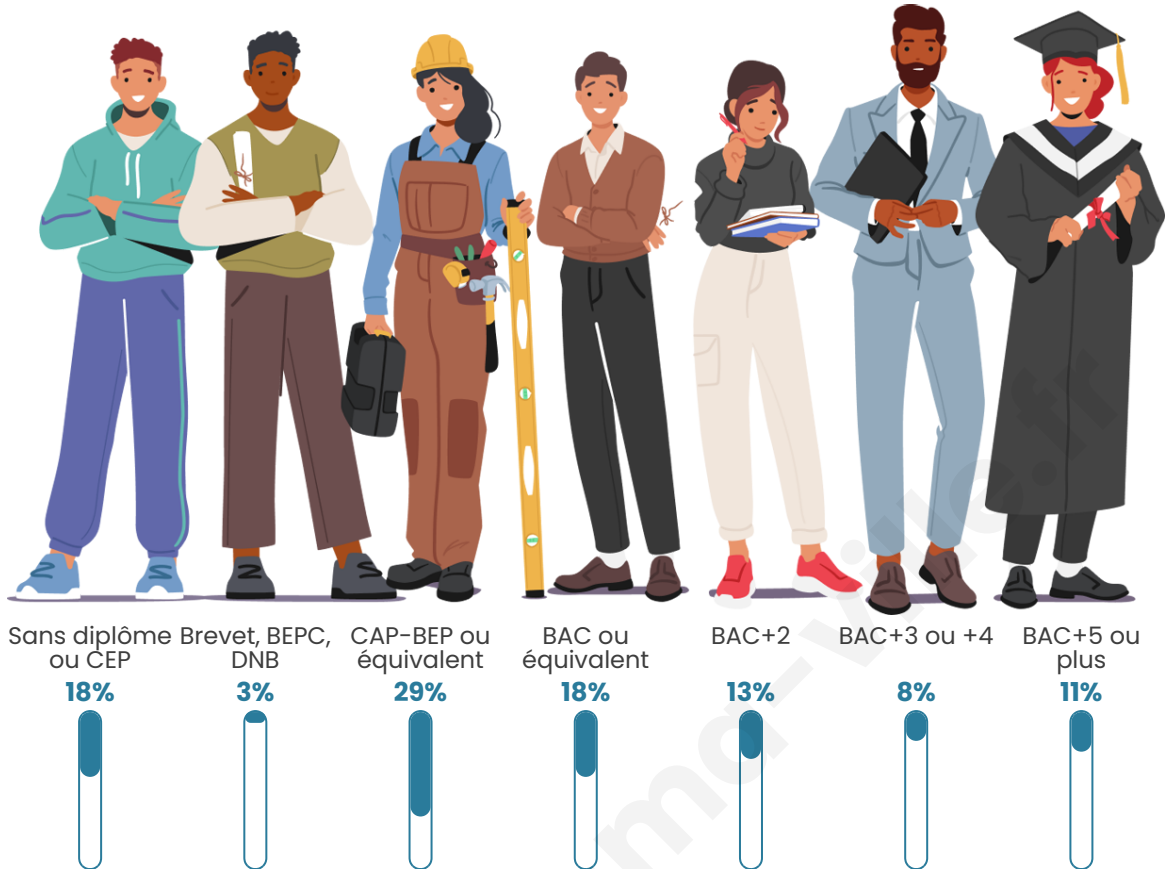

Tranche d'âge

Activité professionnelle

Niveau de diplôme

Composition des ménages

Profils électoraux

Premier tour

	Emmanuel MACRON	32.32 %
	Marine LE PEN	28.66 %
	Jean-Luc MÉLENCHON	14.63 %
	Valérie PÉCRESSÉ	7.32 %
	Fabien ROUSSEL	4.27 %
	Nicolas DUPONT- AIGNAN	3.66 %
	Éric ZEMMOUR	3.05 %
	Yannick JADOT	3.05 %
	Anne HIDALGO	1.83 %
	Jean LASSALLE	1.22 %
	Nathalie ARTHAUD	0.00 %
	Philippe POUTOU	0.00 %