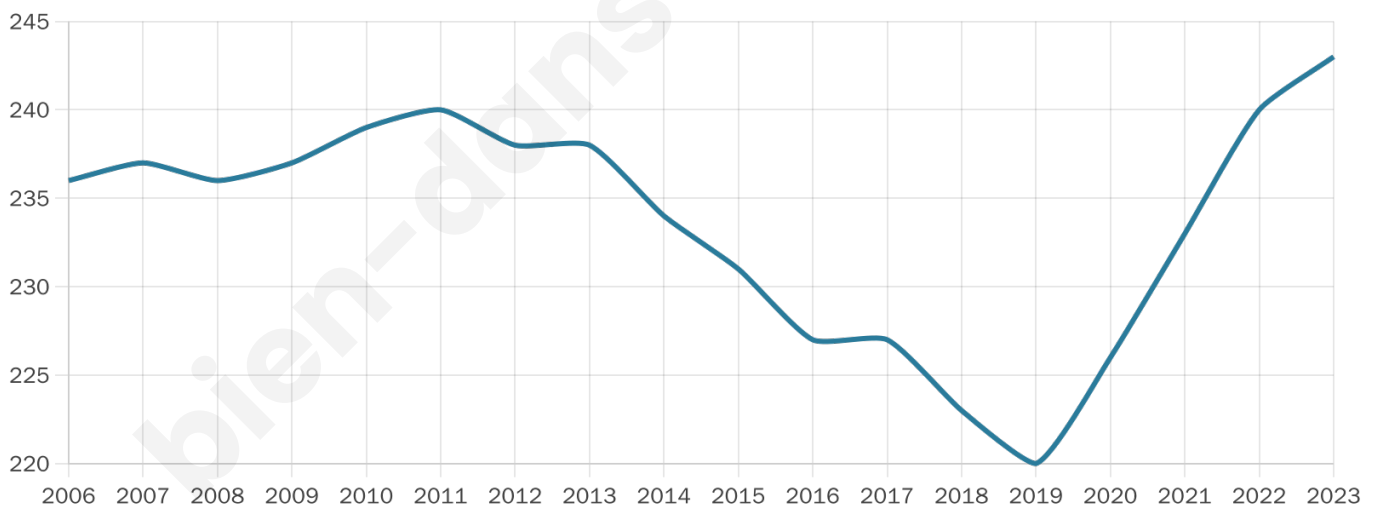

44 ans

Pop active

48.1%

Taux chômage

3.9%

Pop densité

81 h/km²

Revenu moyen

24 820 €/an

Evolution du nombre d'habitants

Sources : Institut national de la statistique et des études économiques (insee) selon Les dernières parutions officielles de 2024 portant sur les années 2020, 2021 et 2022.