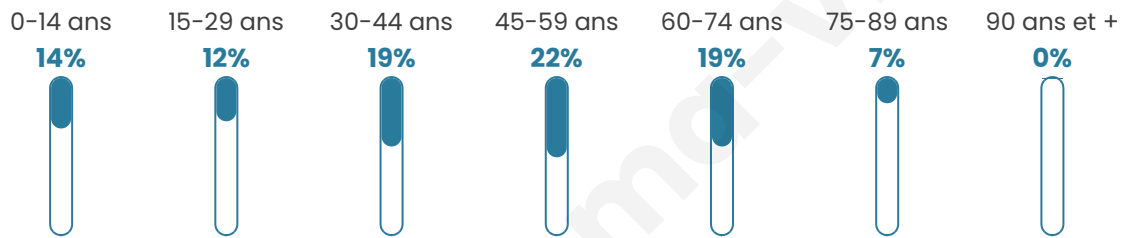

44 ans

Pop active

48.1%

Taux chômage

3.9%

Pop densité

81 h/km²

Revenu moyen

Tranche d'âge

Activité professionnelle

Niveau de diplôme

Composition des ménages

Profils électoraux

Premier tour

	Emmanuel MACRON	32.32 %
	Marine LE PEN	28.66 %
	Jean-Luc MÉLENCHON	14.63 %
	Valérie PÉCRESSÉ	7.32 %
	Fabien ROUSSEL	4.27 %
	Nicolas DUPONT- AIGNAN	3.66 %
	Éric ZEMMOUR	3.05 %
	Yannick JADOT	3.05 %
	Anne HIDALGO	1.83 %
	Jean LASSALLE	1.22 %
	Nathalie ARTHAUD	0.00 %
	Philippe POUTOU	0.00 %