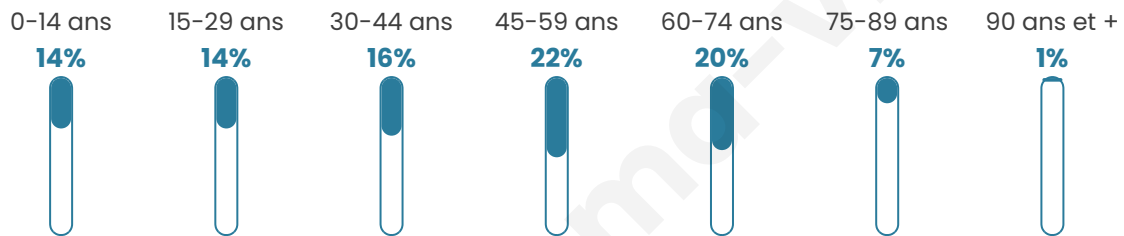

596

Age moyen

44 ans

Pop active

52.7%

Taux chômage

3.8%

Pop densité

66 h/km²

Revenu moyen

24 180 €/an

Evolution du nombre d'habitants

Sources : Institut national de la statistique et des études économiques (insee) selon Les dernières parutions officielles de 2024 portant sur les années 2020, 2021 et 2022.

Tranche d'âge

Activité professionnelle

Niveau de diplôme

Composition des ménages

Profils électoraux

Premier tour

	Marine LE PEN	28.05 %
	Emmanuel MACRON	24.63 %
	Jean-Luc MÉLENCHON	17.80 %
	Jean LASSALLE	8.05 %
	Valérie PÉCRESSÉ	7.80 %
	Éric ZEMMOUR	3.17 %
	Fabien ROUSSEL	2.93 %
	Nicolas DUPONT-AIGNAN	2.93 %
	Anne HIDALGO	1.46 %
	Yannick JADOT	1.22 %
	Nathalie ARTHAUD	0.98 %
	Philippe POUTOU	0.98 %

Second tour

	Emmanuel MACRON	48,4 %
	Marine LE PEN	51,6 %

512 inscrits

Participation : 78.32%

Votes blancs : 11.22%

Votes nuls : 3.24%

512 inscrits

Participation : 82.23%