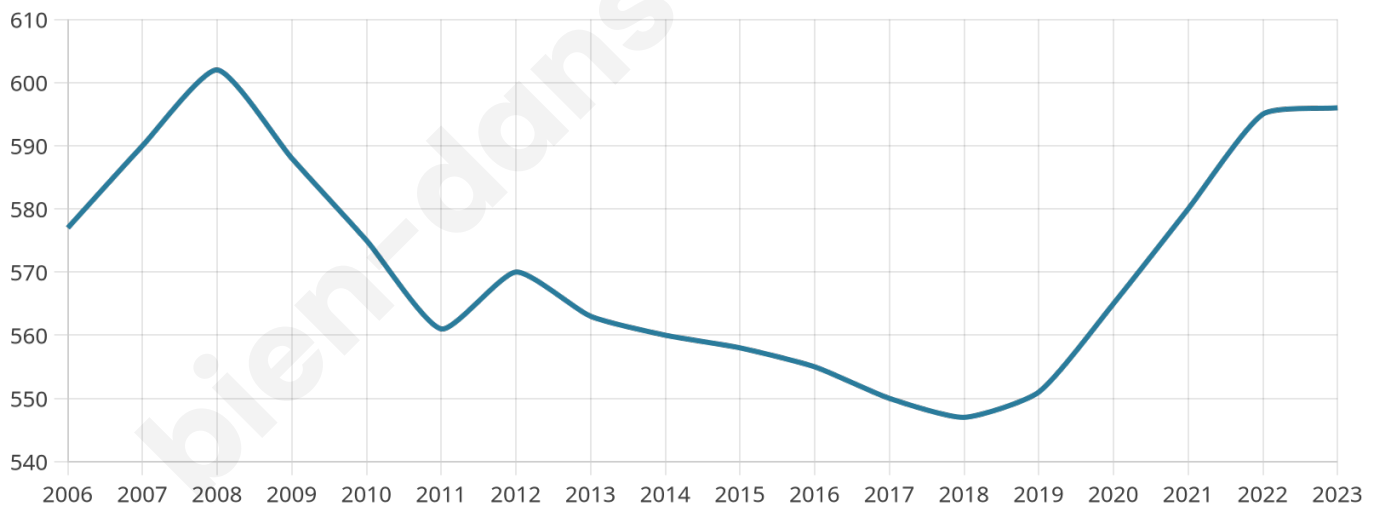

596

Age moyen

44 ans

Pop active

52.7%

Taux chômage

3.8%

Pop densité

66 h/km²

Revenu moyen

24 180 €/an

Evolution du nombre d'habitants

Sources : Institut national de la statistique et des études économiques (insee) selon Les dernières parutions officielles de 2024 portant sur les années 2020, 2021 et 2022.