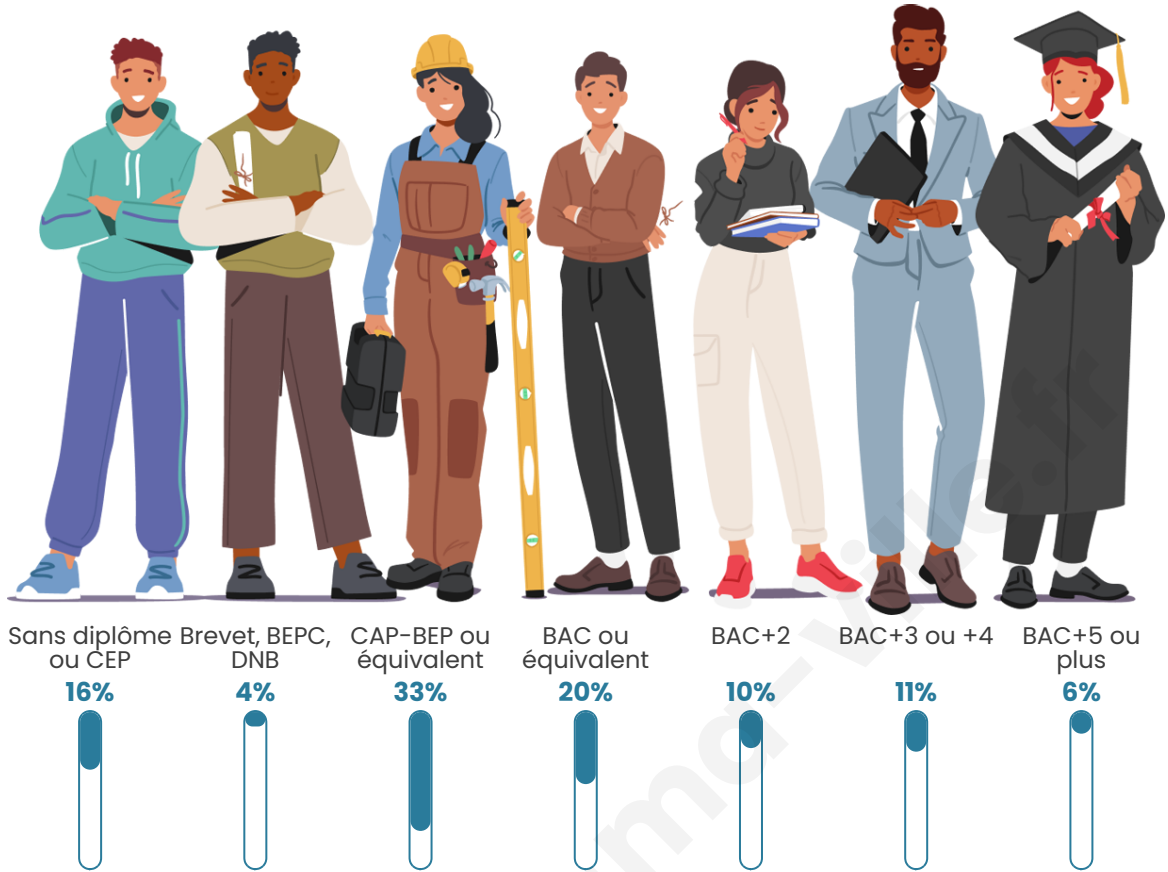

596

Age moyen

44 ans

Pop active

52.7%

Taux chômage

3.8%

Pop densité

Tranche d'âge

Activité professionnelle

Niveau de diplôme

Composition des ménages

Profils électoraux

Premier tour

	Marine LE PEN	28.05 %
	Emmanuel MACRON	24.63 %
	Jean-Luc MÉLENCHON	17.80 %
	Jean LASSALLE	8.05 %
	Valérie PÉCRESSÉ	7.80 %
	Éric ZEMMOUR	3.17 %
	Fabien ROUSSEL	2.93 %
	Nicolas DUPONT-AIGNAN	2.93 %
	Anne HIDALGO	1.46 %
	Yannick JADOT	1.22 %
	Nathalie ARTHAUD	0.98 %
	Philippe POUTOU	0.98 %