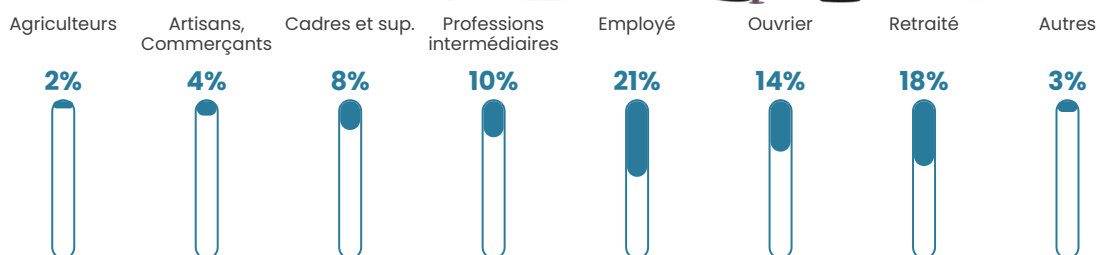

66 h/km²

Revenu moyen

24 180 €/an

Evolution du nombre d'habitants

Sources : Institut national de la statistique et des études économiques (insee) selon Les dernières parutions officielles de 2024 portant sur les années 2020, 2021 et 2022.

Tranche d'âge

Activité professionnelle

Niveau de diplôme

Composition des ménages

Profils électoraux

Premier tour

	Marine LE PEN	28.05 %
	Emmanuel MACRON	24.63 %
	Jean-Luc MÉLENCHON	17.80 %
	Jean LASSALLE	8.05 %
	Valérie PÉCRESSÉ	7.80 %
	Éric ZEMMOUR	3.17 %
	Fabien ROUSSEL	2.93 %
	Nicolas DUPONT-AIGNAN	2.93 %
	Anne HIDALGO	1.46 %
	Yannick JADOT	1.22 %
	Nathalie ARTHAUD	0.98 %
	Philippe POUTOU	0.98 %