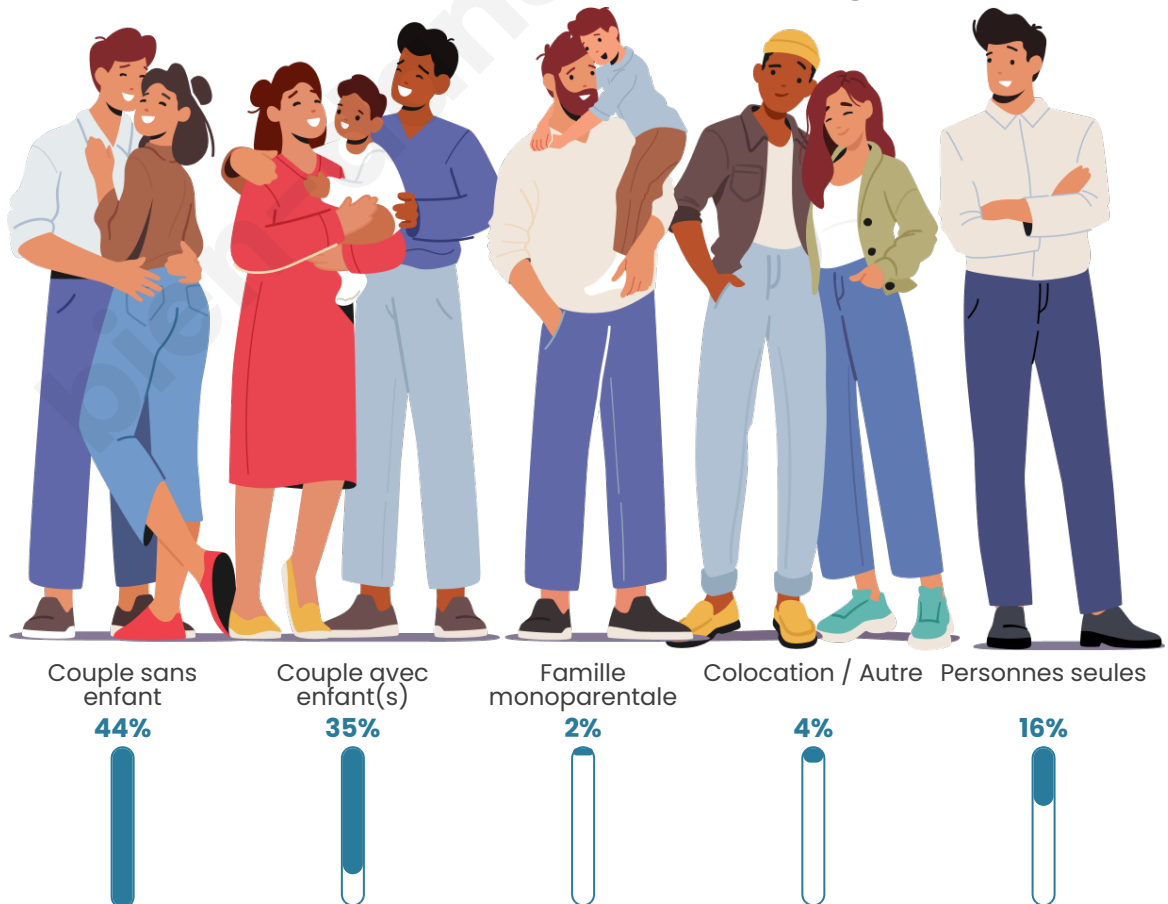

Tranche d'âge

Activité professionnelle

Niveau de diplôme

Composition des ménages

Profils électoraux

Premier tour

	Marine LE PEN	28.05 %
	Emmanuel MACRON	24.63 %
	Jean-Luc MÉLENCHON	17.80 %
	Jean LASSALLE	8.05 %
	Valérie PÉCRESSÉ	7.80 %
	Éric ZEMMOUR	3.17 %
	Fabien ROUSSEL	2.93 %
	Nicolas DUPONT-AIGNAN	2.93 %
	Anne HIDALGO	1.46 %
	Yannick JADOT	1.22 %
	Nathalie ARTHAUD	0.98 %
	Philippe POUTOU	0.98 %