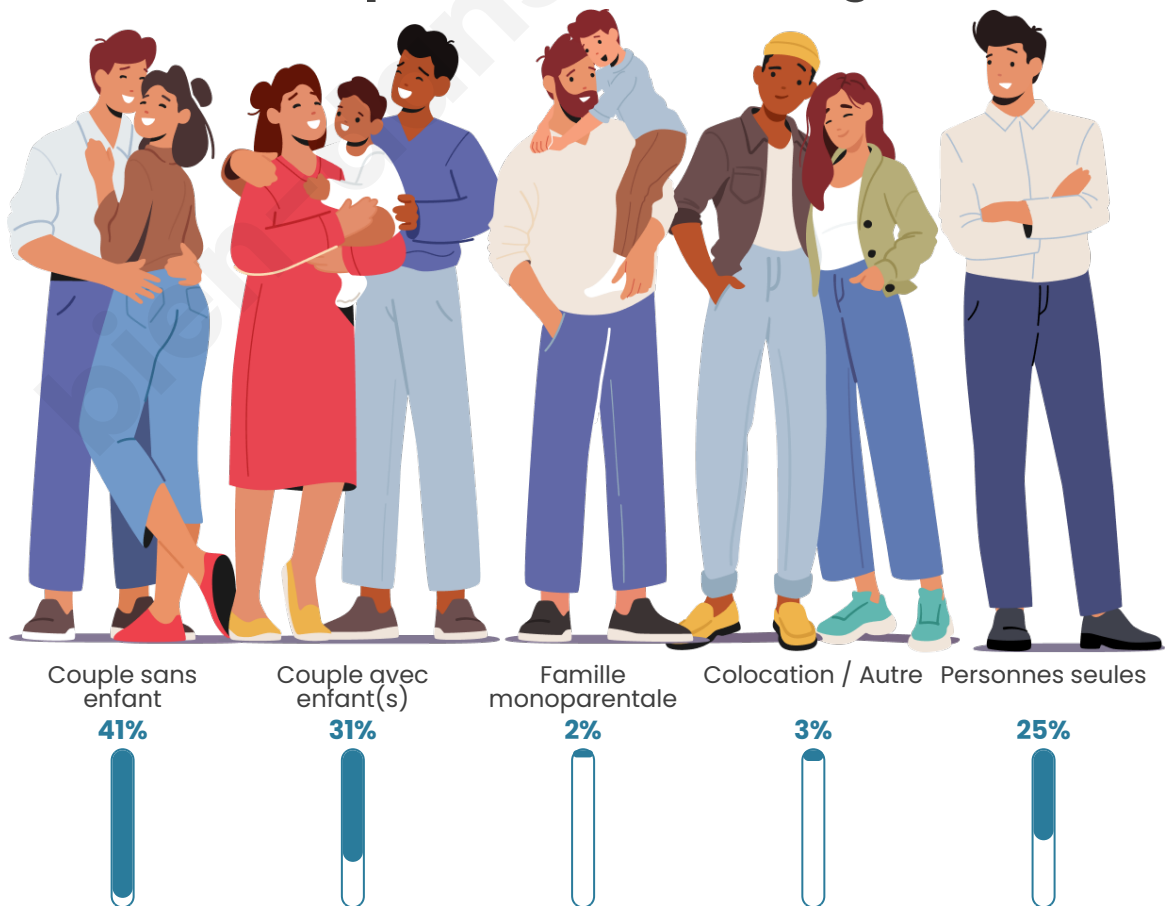

Tranche d'âge

Activité professionnelle

Niveau de diplôme

Composition des ménages

Profils électoraux

Premier tour

	Jean-Luc MÉLENCHON	27.52 %
	Marine LE PEN	23.62 %
	Fabien ROUSSEL	15.37 %
	Emmanuel MACRON	13.76 %
	Éric ZEMMOUR	5.05 %
	Valérie PÉCRESE	4.82 %
	Jean LASSALLE	4.13 %
	Yannick JADOT	1.83 %
	Nicolas DUPONT- AIGNAN	1.83 %
	Anne HIDALGO	0.92 %
	Philippe POUTOU	0.69 %
	Nathalie ARTHAUD	0.46 %