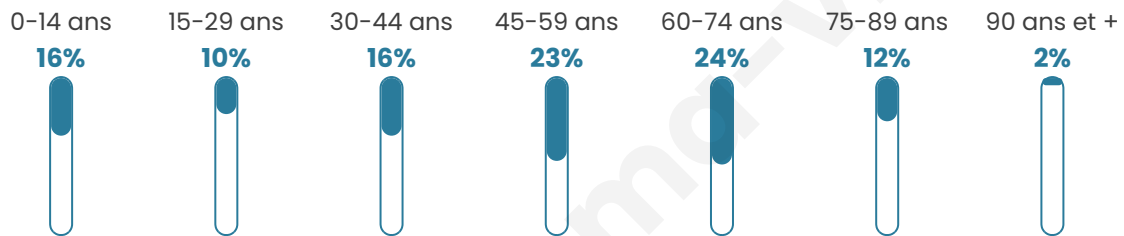

762

Age moyen

47 ans

Pop active

44.4%

Taux chômage

9.6%

Pop densité

15 h/km²

Revenu moyen

19 610 €/an

Evolution du nombre d'habitants

Sources : Institut national de la statistique et des études économiques (insee) selon Les dernières parutions officielles de 2024 portant sur les années 2020, 2021 et 2022.

Tranche d'âge

Activité professionnelle

Niveau de diplôme

Composition des ménages

Profils électoraux

Premier tour

	Jean-Luc MÉLENCHON	27.52 %
	Marine LE PEN	23.62 %
	Fabien ROUSSEL	15.37 %
	Emmanuel MACRON	13.76 %
	Éric ZEMMOUR	5.05 %
	Valérie PÉCRESE	4.82 %
	Jean LASSALLE	4.13 %
	Yannick JADOT	1.83 %
	Nicolas DUPONT- AIGNAN	1.83 %
	Anne HIDALGO	0.92 %
	Philippe POUTOU	0.69 %
	Nathalie ARTHAUD	0.46 %