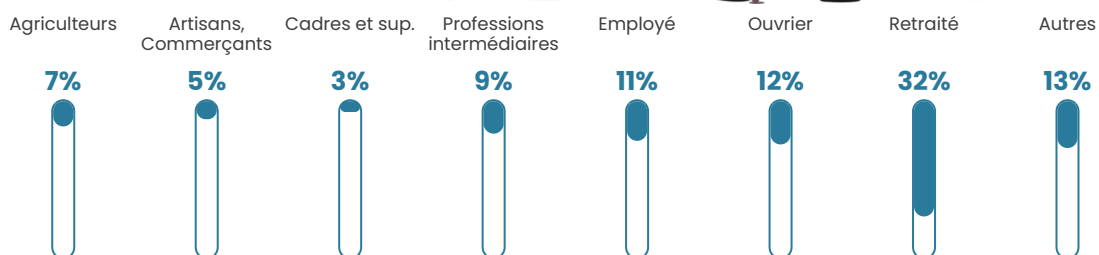

15 h/km²

Revenu moyen

19 610 €/an

Evolution du nombre d'habitants

Sources : Institut national de la statistique et des études économiques (insee) selon Les dernières parutions officielles de 2024 portant sur les années 2020, 2021 et 2022.

Tranche d'âge

Activité professionnelle

Niveau de diplôme

Composition des ménages

Profils électoraux

Premier tour

	Jean-Luc MÉLENCHON	27.52 %
	Marine LE PEN	23.62 %
	Fabien ROUSSEL	15.37 %
	Emmanuel MACRON	13.76 %
	Éric ZEMMOUR	5.05 %
	Valérie PÉCRESE	4.82 %
	Jean LASSALLE	4.13 %
	Yannick JADOT	1.83 %
	Nicolas DUPONT- AIGNAN	1.83 %
	Anne HIDALGO	0.92 %
	Philippe POUTOU	0.69 %
	Nathalie ARTHAUD	0.46 %