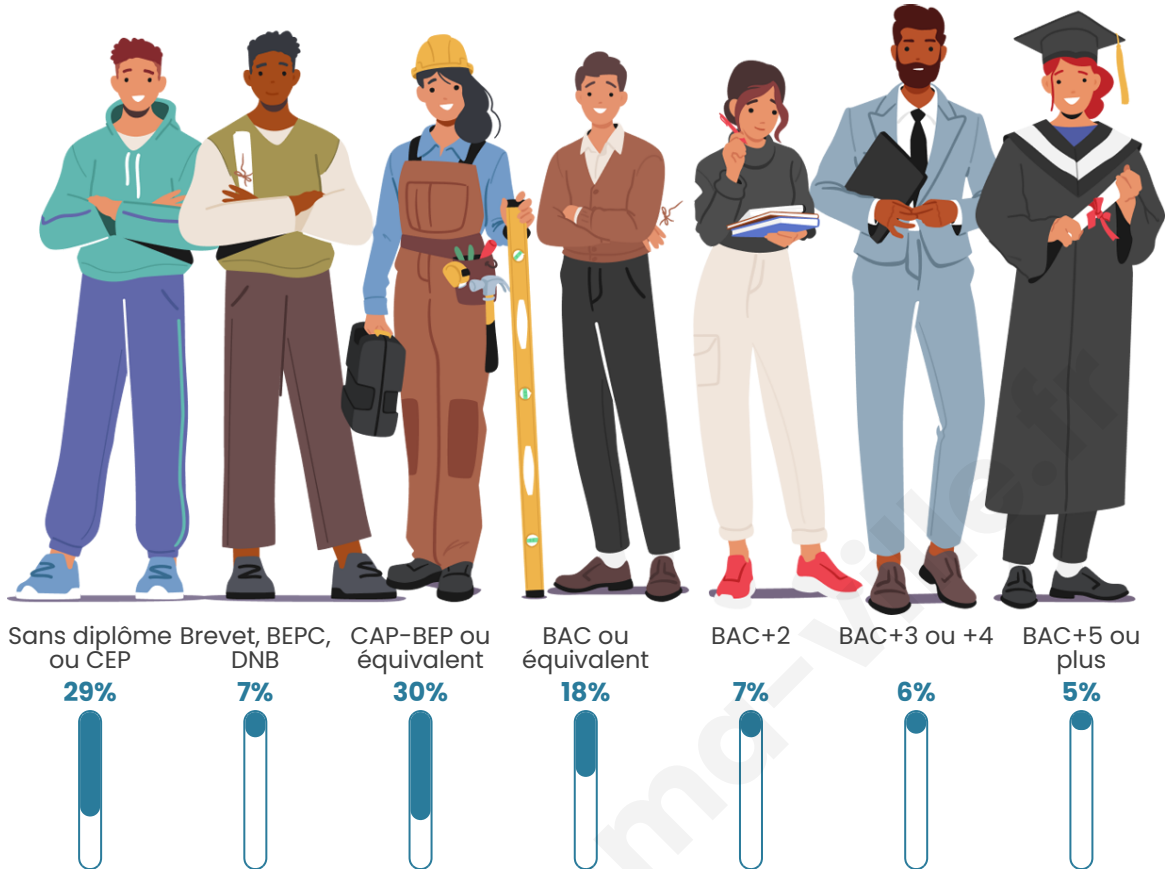

762

Age moyen

47 ans

Pop active

44.4%

Taux chômage

9.6%

Pop densité

Tranche d'âge

Activité professionnelle

Niveau de diplôme

Composition des ménages

Profils électoraux

Premier tour

	Jean-Luc MÉLENCHON	27.52 %
	Marine LE PEN	23.62 %
	Fabien ROUSSEL	15.37 %
	Emmanuel MACRON	13.76 %
	Éric ZEMMOUR	5.05 %
	Valérie PÉCRESE	4.82 %
	Jean LASSALLE	4.13 %
	Yannick JADOT	1.83 %
	Nicolas DUPONT- AIGNAN	1.83 %
	Anne HIDALGO	0.92 %
	Philippe POUTOU	0.69 %
	Nathalie ARTHAUD	0.46 %