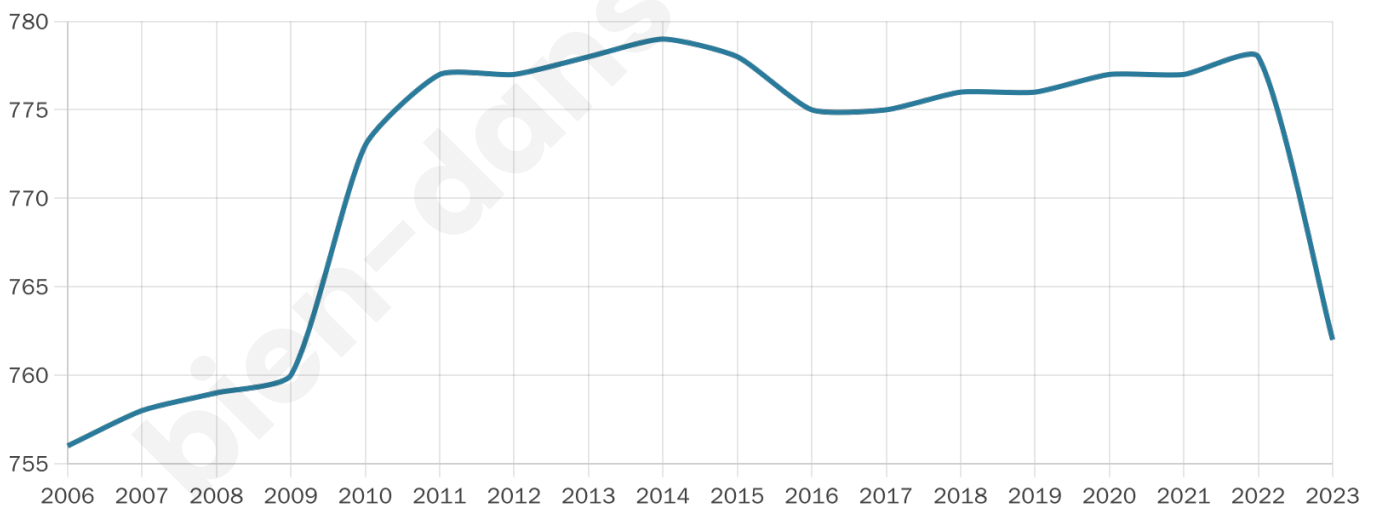

762

Age moyen

47 ans

Pop active

44.4%

Taux chômage

9.6%

Pop densité

15 h/km²

Revenu moyen

19 610 €/an

Evolution du nombre d'habitants

Sources : Institut national de la statistique et des études économiques (insee) selon Les dernières parutions officielles de 2024 portant sur les années 2020, 2021 et 2022.