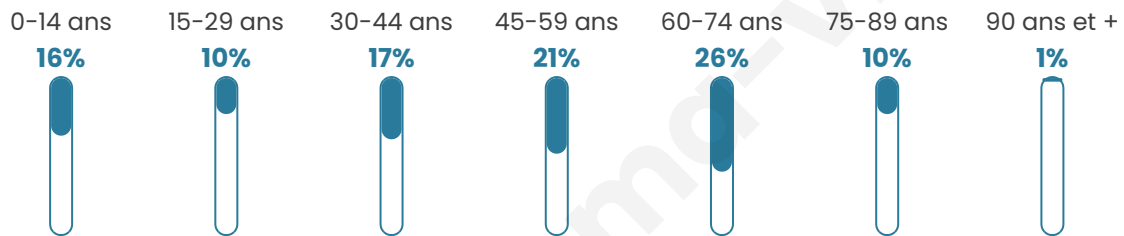

# Statistiques sur la population

Nombre d'habitants

**1 334**

Age moyen

**47 ans**

Pop active

**43%**

Taux chômage

**8.9%**

Pop densité

**23 h/km<sup>2</sup>**

Revenu moyen

**21 440 €/an**

## Evolution du nombre d'habitants

Sources : Institut national de la statistique et des études économiques (insee) selon Les dernières parutions officielles de 2024 portant sur les années 2020, 2021 et 2022.

## Tranche d'âge