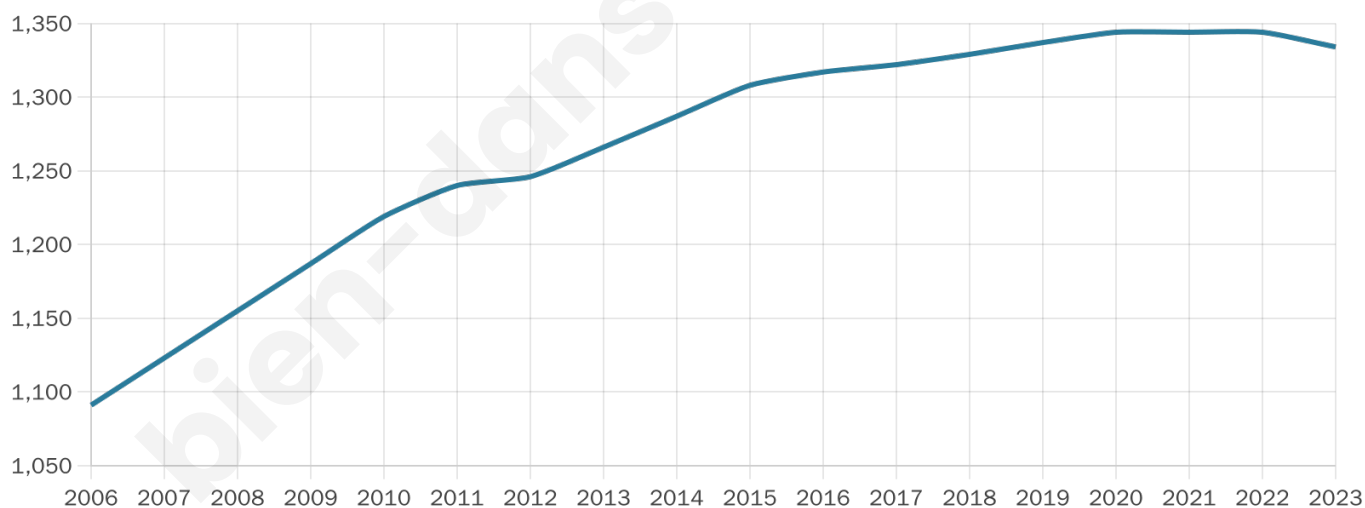

# Statistiques sur la population

Nombre d'habitants

**1 334**

Age moyen

**47 ans**

Pop active

**43%**

Taux chômage

**8.9%**

Pop densité

**23 h/km<sup>2</sup>**

Revenu moyen

**21 440 €/an**

## Evolution du nombre d'habitants

Sources : Institut national de la statistique et des études économiques (insee) selon Les dernières parutions officielles de 2024 portant sur les années 2020, 2021 et 2022.