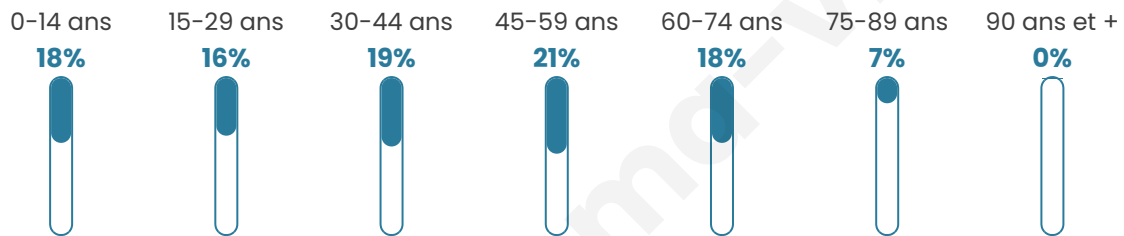

# Statistiques sur la population

Nombre d'habitants

**5 074**

Age moyen

**41 ans**

Pop active

**48.7%**

Taux chômage

**7.8%**

Pop densité

**298 h/km<sup>2</sup>**

Revenu moyen

**23 230 €/an**

## Evolution du nombre d'habitants

Sources : Institut national de la statistique et des études économiques (insee) selon Les dernières parutions officielles de 2024 portant sur les années 2020, 2021 et 2022.

## Tranche d'âge