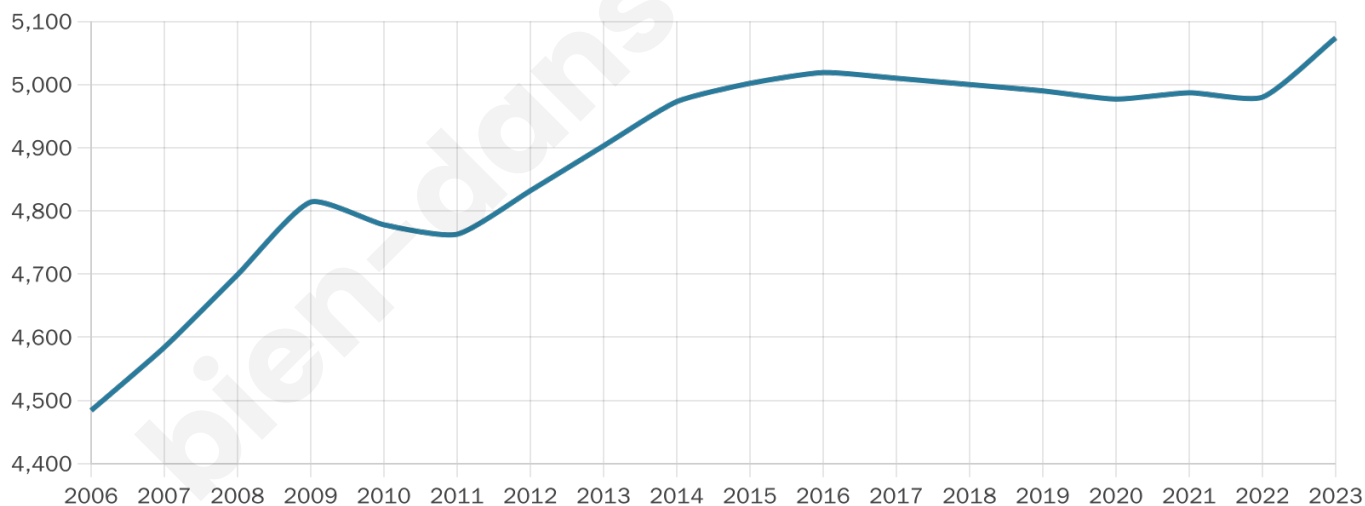

# Statistiques sur la population

Nombre d'habitants

**5 074**

Age moyen

**41 ans**

Pop active

**48.7%**

Taux chômage

**7.8%**

Pop densité

**298 h/km<sup>2</sup>**

Revenu moyen

**23 230 €/an**

## Evolution du nombre d'habitants

Sources : Institut national de la statistique et des études économiques (insee) selon Les dernières parutions officielles de 2024 portant sur les années 2020, 2021 et 2022.