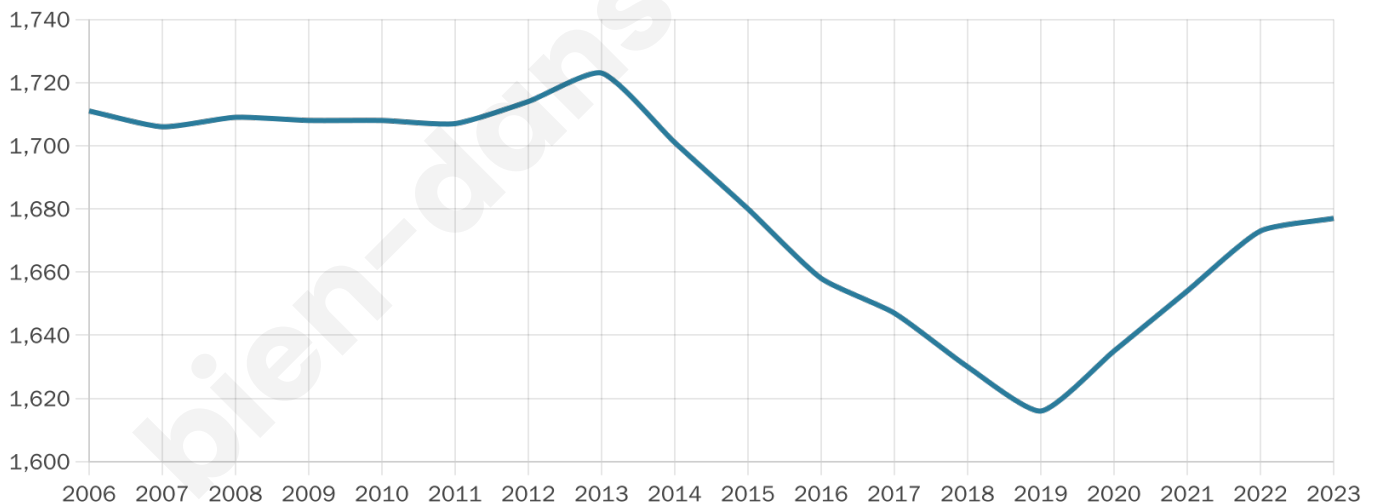

# Statistiques sur la population

Nombre d'habitants

**1 677**

Age moyen

**49 ans**

Pop active

**39.3%**

Taux chômage

**5.5%**

Pop densité

**41 h/km<sup>2</sup>**

Revenu moyen

**23 170 €/an**

## Evolution du nombre d'habitants

Sources : Institut national de la statistique et des études économiques (insee) selon Les dernières parutions officielles de 2024 portant sur les années 2020, 2021 et 2022.