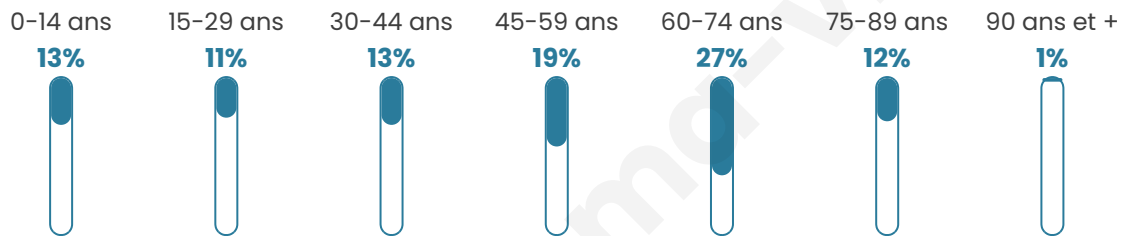

# Statistiques sur la population

Nombre d'habitants

**1 677**

Age moyen

**49 ans**

Pop active

**39.3%**

Taux chômage

**5.5%**

Pop densité

**41 h/km<sup>2</sup>**

Revenu moyen

**23 170 €/an**

## Evolution du nombre d'habitants

Sources : Institut national de la statistique et des études économiques (insee) selon Les dernières parutions officielles de 2024 portant sur les années 2020, 2021 et 2022.

## Tranche d'âge