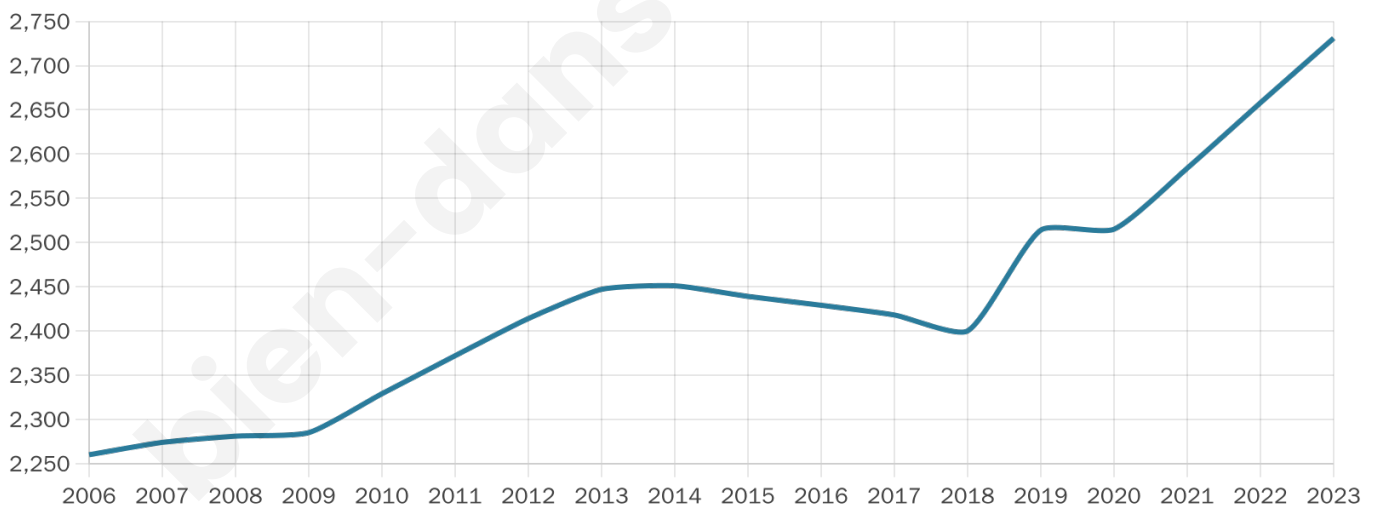

# Statistiques sur la population

Nombre d'habitants

**2 731**

Age moyen

**47 ans**

Pop active

**39.8%**

Taux chômage

**6.2%**

Pop densité

**273 h/km<sup>2</sup>**

Revenu moyen

**21 500 €/an**

## Evolution du nombre d'habitants

Sources : Institut national de la statistique et des études économiques (insee) selon Les dernières parutions officielles de 2024 portant sur les années 2020, 2021 et 2022.