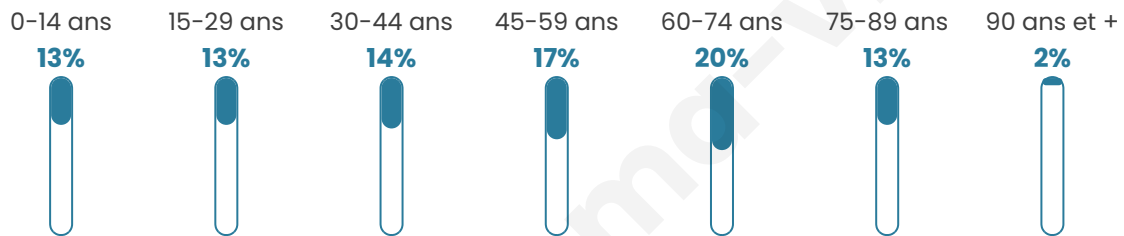

# Statistiques sur la population

Nombre d'habitants

**2 731**

Age moyen

**47 ans**

Pop active

**39.8%**

Taux chômage

**6.2%**

Pop densité

**273 h/km<sup>2</sup>**

Revenu moyen

**21 500 €/an**

## Evolution du nombre d'habitants

Sources : Institut national de la statistique et des études économiques (insee) selon Les dernières parutions officielles de 2024 portant sur les années 2020, 2021 et 2022.

## Tranche d'âge