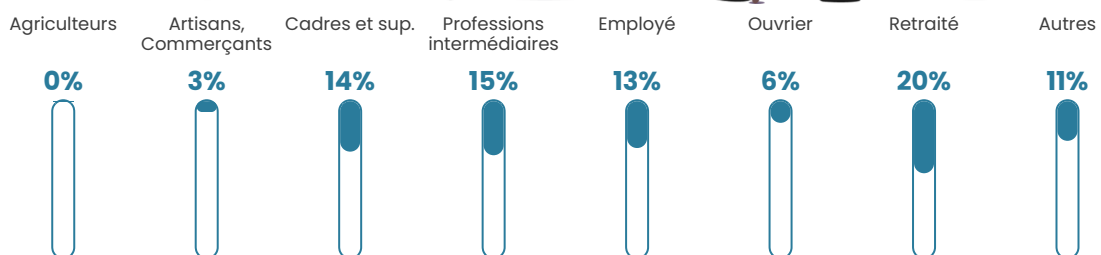

3 101 h/km²

Revenu moyen

28 170 €/an

Evolution du nombre d'habitants

Sources : Institut national de la statistique et des études économiques (insee) selon Les dernières parutions officielles de 2024 portant sur les années 2020, 2021 et 2022.

Tranche d'âge

Activité professionnelle

Niveau de diplôme

Composition des ménages

Profils électoraux

Premier tour

	Emmanuel MACRON	27.57 %
	Jean-Luc MÉLENCHON	21.60 %
	Marine LE PEN	15.66 %
	Nicolas DUPONT- AIGNAN	10.80 %
	Éric ZEMMOUR	7.72 %
	Yannick JADOT	5.45 %
	Valérie PÉCRESSÉ	5.15 %
	Fabien ROUSSEL	2.12 %
	Jean LASSALLE	1.80 %
	Anne HIDALGO	1.15 %
	Philippe POUTOU	0.62 %
	Nathalie ARTHAUD	0.36 %