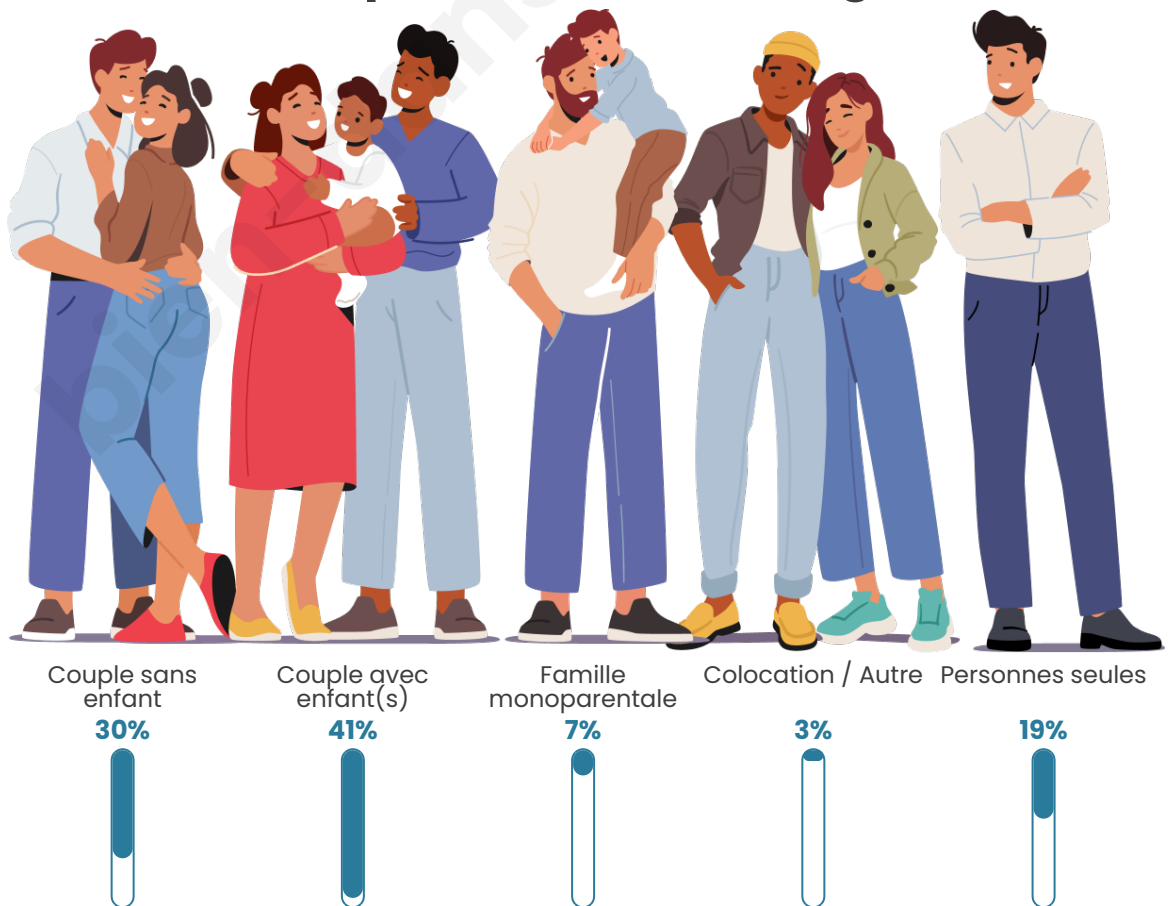

Tranche d'âge

Activité professionnelle

Niveau de diplôme

Composition des ménages

Profils électoraux

Premier tour

	Emmanuel MACRON	27.57 %
	Jean-Luc MÉLENCHON	21.60 %
	Marine LE PEN	15.66 %
	Nicolas DUPONT- AIGNAN	10.80 %
	Éric ZEMMOUR	7.72 %
	Yannick JADOT	5.45 %
	Valérie PÉCRESSÉ	5.15 %
	Fabien ROUSSEL	2.12 %
	Jean LASSALLE	1.80 %
	Anne HIDALGO	1.15 %
	Philippe POUTOU	0.62 %
	Nathalie ARTHAUD	0.36 %