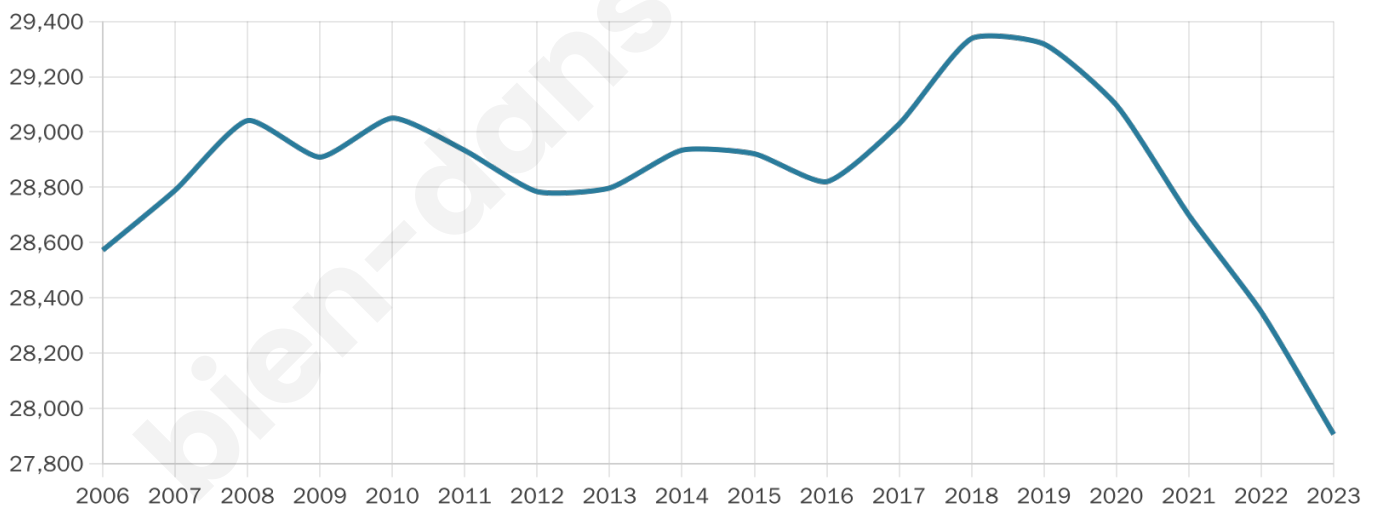

27 906

Age moyen

40 ans

Pop active

50.1%

Taux chômage

7.6%

Pop densité

3 101 h/km²

Revenu moyen

28 170 €/an

Evolution du nombre d'habitants

Sources : Institut national de la statistique et des études économiques (insee) selon Les dernières parutions officielles de 2024 portant sur les années 2020, 2021 et 2022.