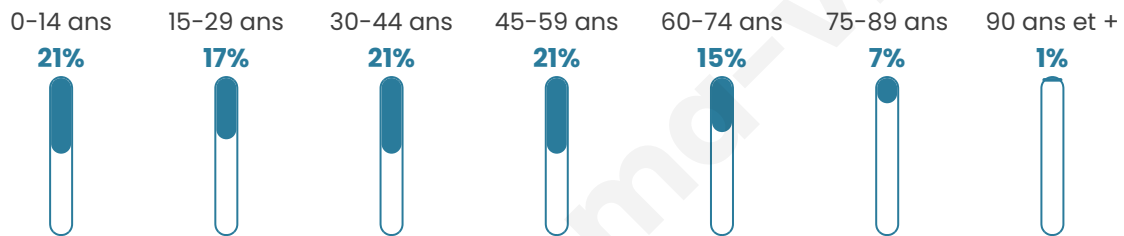

27 906

Age moyen

40 ans

Pop active

50.1%

Taux chômage

7.6%

Pop densité

3 101 h/km²

Revenu moyen

28 170 €/an

Evolution du nombre d'habitants

Sources : Institut national de la statistique et des études économiques (insee) selon Les dernières parutions officielles de 2024 portant sur les années 2020, 2021 et 2022.

Tranche d'âge

Activité professionnelle

Niveau de diplôme

Composition des ménages

Profils électoraux

Premier tour

	Emmanuel MACRON	27.57 %
	Jean-Luc MÉLENCHON	21.60 %
	Marine LE PEN	15.66 %
	Nicolas DUPONT- AIGNAN	10.80 %
	Éric ZEMMOUR	7.72 %
	Yannick JADOT	5.45 %
	Valérie PÉCRESSÉ	5.15 %
	Fabien ROUSSEL	2.12 %
	Jean LASSALLE	1.80 %
	Anne HIDALGO	1.15 %
	Philippe POUTOU	0.62 %
	Nathalie ARTHAUD	0.36 %

20 133 inscrits

Participation : 76.16%

Votes blancs : 1.67%

Votes nuls : 0.37%

Second tour

	Emmanuel MACRON	64,28 %
	Marine LE PEN	35,72 %

20 126 inscrits

Participation : 70.78%