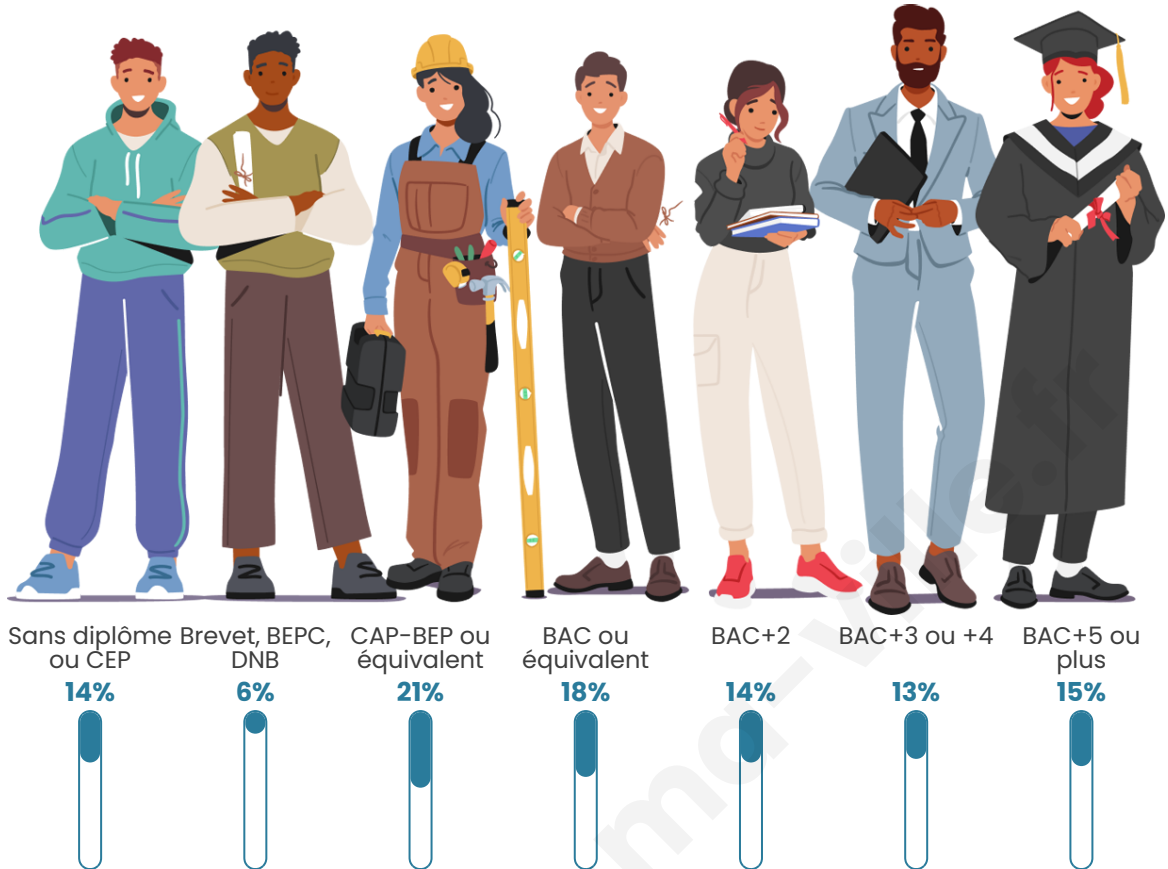

27 906

Age moyen

40 ans

Pop active

50.1%

Taux chômage

7.6%

Pop densité

Tranche d'âge

Activité professionnelle

Niveau de diplôme

Composition des ménages

Profils électoraux

Premier tour

	Emmanuel MACRON	27.57 %
	Jean-Luc MÉLENCHON	21.60 %
	Marine LE PEN	15.66 %
	Nicolas DUPONT- AIGNAN	10.80 %
	Éric ZEMMOUR	7.72 %
	Yannick JADOT	5.45 %
	Valérie PÉCRESSÉ	5.15 %
	Fabien ROUSSEL	2.12 %
	Jean LASSALLE	1.80 %
	Anne HIDALGO	1.15 %
	Philippe POUTOU	0.62 %
	Nathalie ARTHAUD	0.36 %