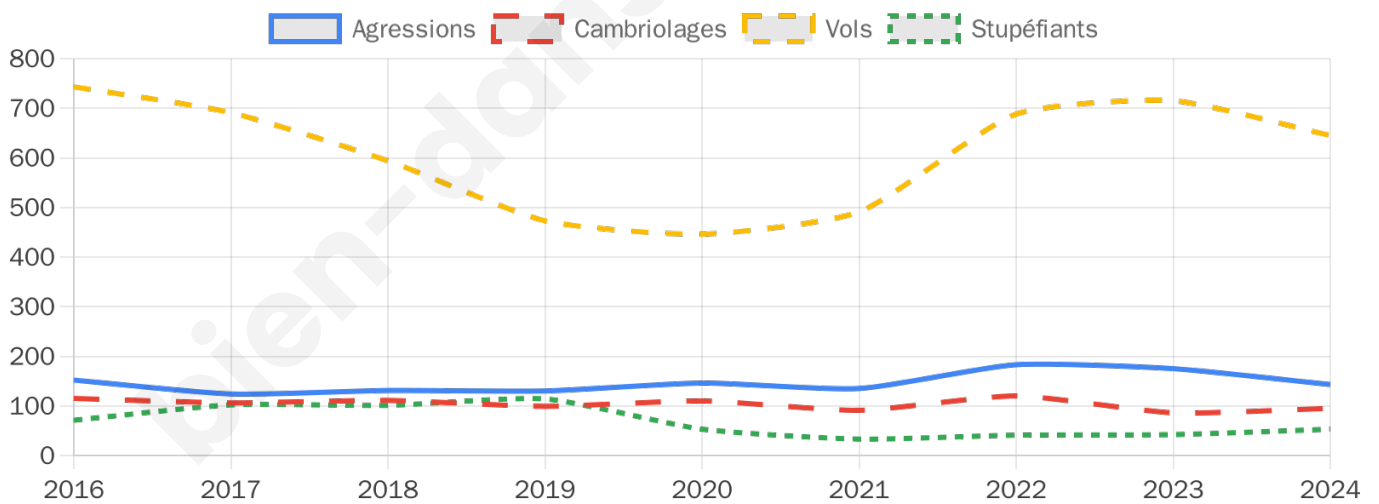

20 133 inscrits

Participation : 76.16%

Votes blancs : 1.67%

Votes nuls : 0.37%

Second tour

	Emmanuel MACRON	64,28 %
	Marine LE PEN	35,72 %

20 126 inscrits

Participation : 70.78%

Votes blancs : 7.57%

Votes nuls : 1.89%

Sécurité

Agressions physiques / sexuelles

143

Cambriolages

95

Vols / dégradations

645

Stupéfiants

53

Evolution du nombre d'infractions

Pour comparer

(en proportion du nombre d'habitants)

Sources : Bases statistiques communale, départementale et régionale de la délinquance enregistrée par la police et la gendarmerie nationales selon les dernières parutions officielles de 2025 portant sur l'année 2024 ([data.gouv](https://data.gouv.fr)).