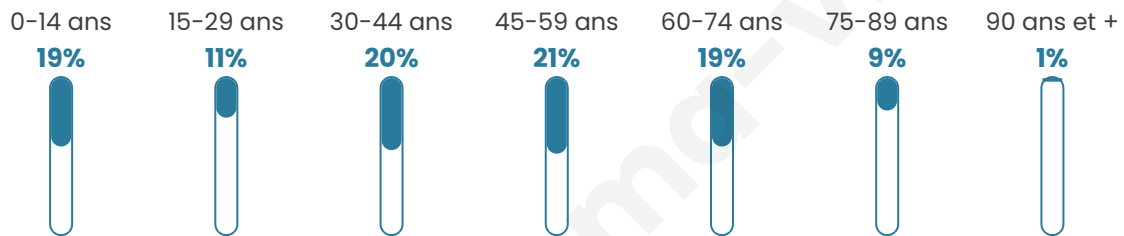

# Statistiques sur la population

Nombre d'habitants

**2 338**

Age moyen

**43 ans**

Pop active

**43.9%**

Taux chômage

**9.8%**

Pop densité

**21 h/km<sup>2</sup>**

Revenu moyen

**22 660 €/an**

## Evolution du nombre d'habitants

Sources : Institut national de la statistique et des études économiques (insee) selon Les dernières parutions officielles de 2024 portant sur les années 2020, 2021 et 2022.

## Tranche d'âge