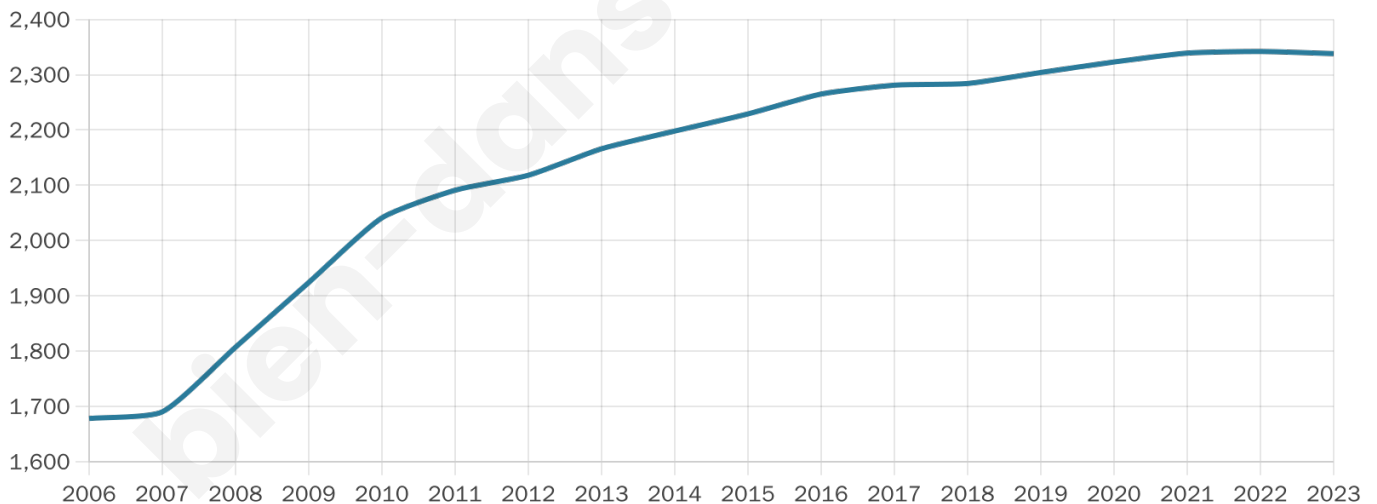

# Statistiques sur la population

Nombre d'habitants

**2 338**

Age moyen

**43 ans**

Pop active

**43.9%**

Taux chômage

**9.8%**

Pop densité

**21 h/km<sup>2</sup>**

Revenu moyen

**22 660 €/an**

## Evolution du nombre d'habitants

Sources : Institut national de la statistique et des études économiques (insee) selon Les dernières parutions officielles de 2024 portant sur les années 2020, 2021 et 2022.