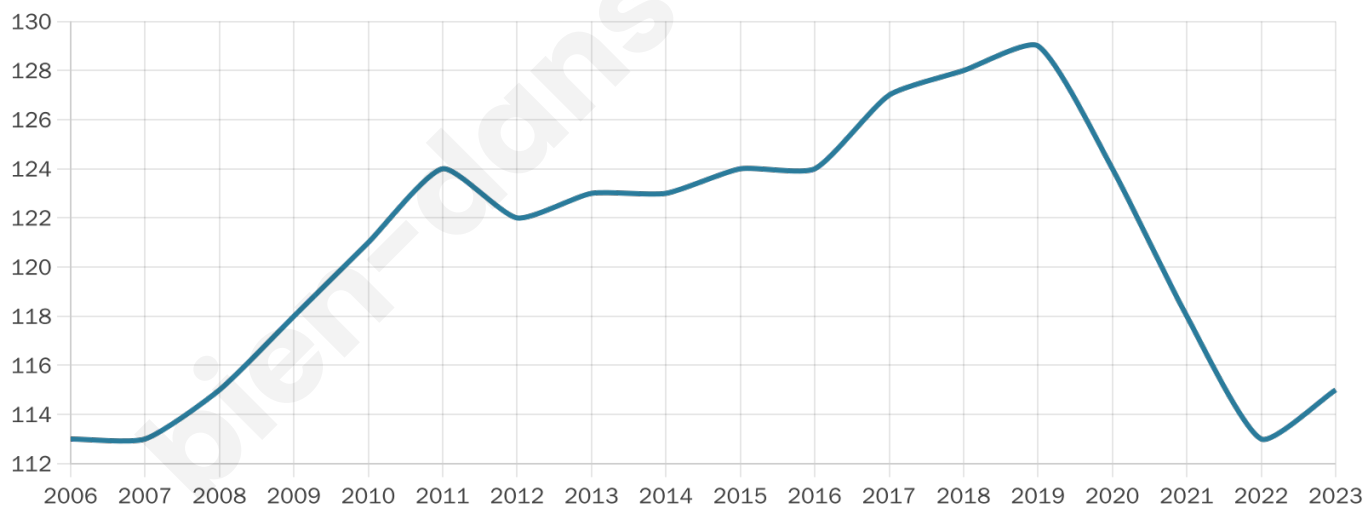

115

Age moyen

44 ans

Pop active

50.4%

Taux chômage

8.2%

Pop densité

19 h/km²

Revenu moyen

22 440 €/an

Evolution du nombre d'habitants

Sources : Institut national de la statistique et des études économiques (insee) selon Les dernières parutions officielles de 2024 portant sur les années 2020, 2021 et 2022.