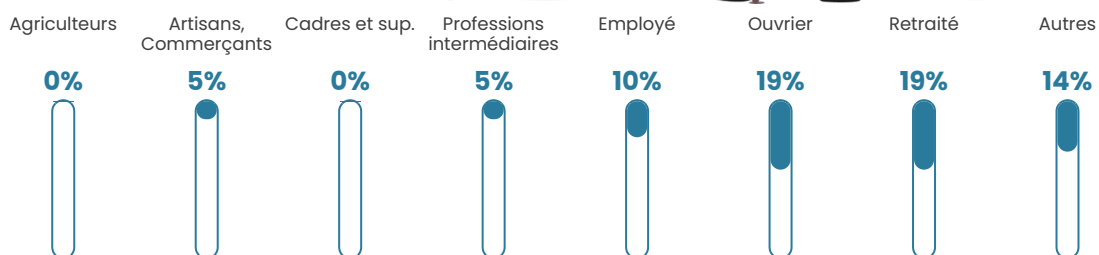

19 h/km²

Revenu moyen

22 440 €/an

Evolution du nombre d'habitants

Sources : Institut national de la statistique et des études économiques (insee) selon Les dernières parutions officielles de 2024 portant sur les années 2020, 2021 et 2022.

Tranche d'âge

Activité professionnelle

Niveau de diplôme

Composition des ménages

Profils électoraux

Premier tour

	Marine LE PEN	46.15 %
	Emmanuel MACRON	24.36 %
	Valérie PÉCRESE	8.97 %
	Jean LASSALLE	7.69 %
	Jean-Luc MÉLENCHON	3.85 %
	Yannick JADOT	2.56 %
	Nicolas DUPONT-AIGNAN	2.56 %
	Éric ZEMMOUR	1.28 %
	Anne HIDALGO	1.28 %
	Philippe POUTOU	1.28 %
	Nathalie ARTHAUD	0.00 %
	Fabien ROUSSEL	0.00 %