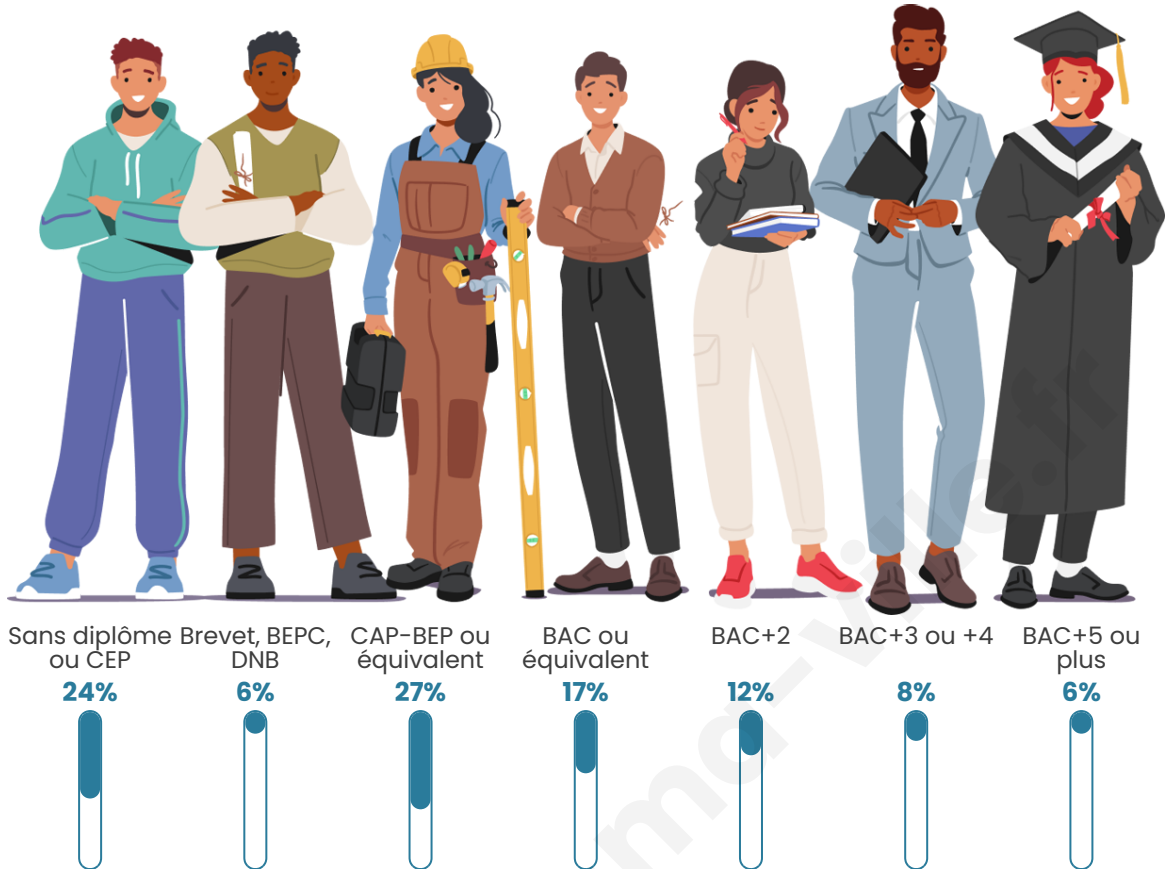

115

Age moyen

44 ans

Pop active

50.4%

Taux chômage

8.2%

Pop densité

Tranche d'âge

Activité professionnelle

Niveau de diplôme

Composition des ménages

Profils électoraux

Premier tour

	Marine LE PEN	46.15 %
	Emmanuel MACRON	24.36 %
	Valérie PÉCRESE	8.97 %
	Jean LASSALLE	7.69 %
	Jean-Luc MÉLENCHON	3.85 %
	Yannick JADOT	2.56 %
	Nicolas DUPONT-AIGNAN	2.56 %
	Éric ZEMMOUR	1.28 %
	Anne HIDALGO	1.28 %
	Philippe POUTOU	1.28 %
	Nathalie ARTHAUD	0.00 %
	Fabien ROUSSEL	0.00 %