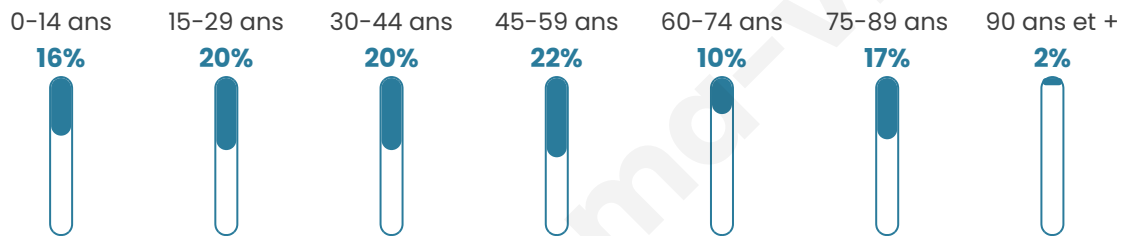

115

Age moyen

44 ans

Pop active

50.4%

Taux chômage

8.2%

Pop densité

19 h/km²

Revenu moyen

22 440 €/an

Evolution du nombre d'habitants

Sources : Institut national de la statistique et des études économiques (insee) selon Les dernières parutions officielles de 2024 portant sur les années 2020, 2021 et 2022.

Tranche d'âge

Activité professionnelle

Niveau de diplôme

Composition des ménages

Profils électoraux

Premier tour

	Marine LE PEN	46.15 %
	Emmanuel MACRON	24.36 %
	Valérie PÉCRESE	8.97 %
	Jean LASSALLE	7.69 %
	Jean-Luc MÉLENCHON	3.85 %
	Yannick JADOT	2.56 %
	Nicolas DUPONT-AIGNAN	2.56 %
	Éric ZEMMOUR	1.28 %
	Anne HIDALGO	1.28 %
	Philippe POUTOU	1.28 %
	Nathalie ARTHAUD	0.00 %
	Fabien ROUSSEL	0.00 %

90 inscrits

Participation : 90%
Votes blancs : 3.70%
Votes nuls : 0.00%

Second tour

	Emmanuel MACRON	39,13 %
	Marine LE PEN	60,87 %

90 inscrits

Participation : 90%
Votes blancs : 11.11%
Votes nuls : 3.7%

Sécurité