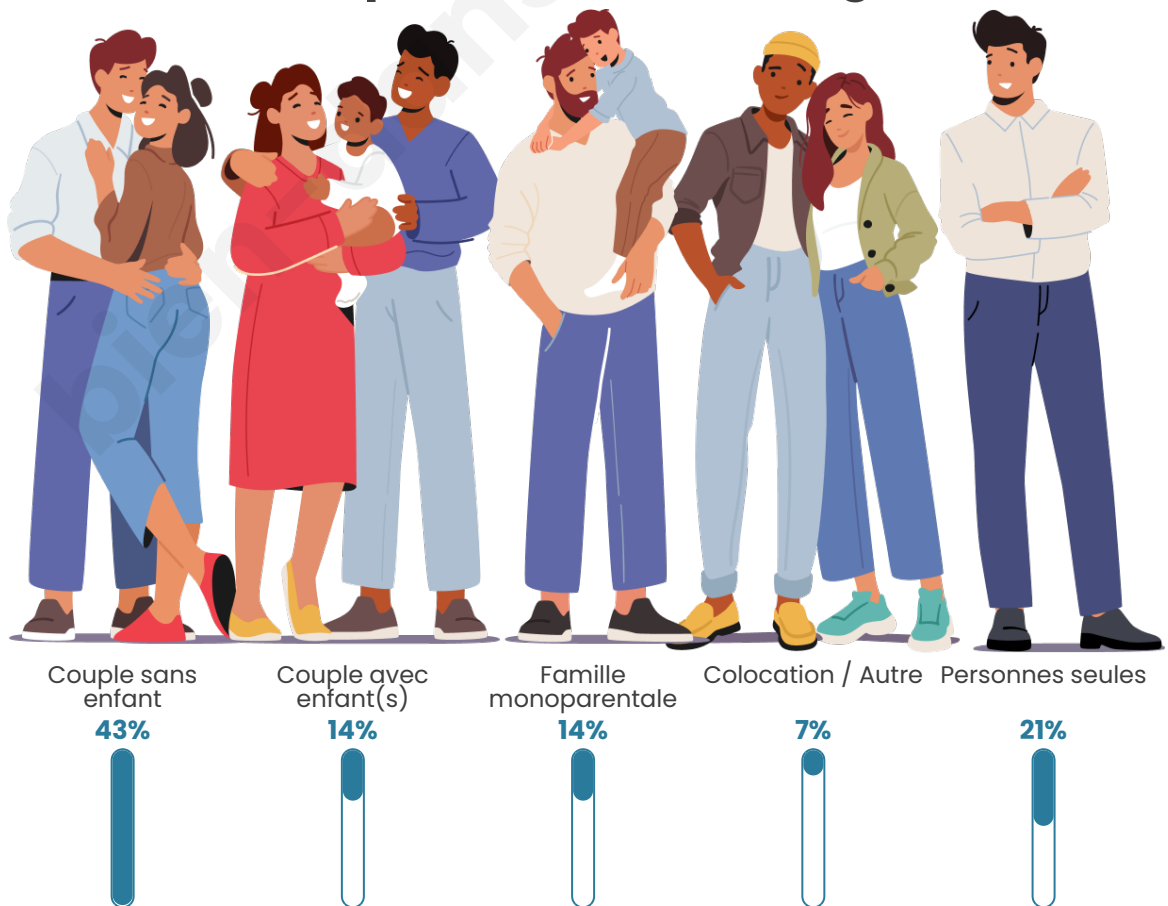

Tranche d'âge

Activité professionnelle

Niveau de diplôme

Composition des ménages

Profils électoraux

Premier tour

	Marine LE PEN	46.15 %
	Emmanuel MACRON	24.36 %
	Valérie PÉCRESE	8.97 %
	Jean LASSALLE	7.69 %
	Jean-Luc MÉLENCHON	3.85 %
	Yannick JADOT	2.56 %
	Nicolas DUPONT-AIGNAN	2.56 %
	Éric ZEMMOUR	1.28 %
	Anne HIDALGO	1.28 %
	Philippe POUTOU	1.28 %
	Nathalie ARTHAUD	0.00 %
	Fabien ROUSSEL	0.00 %