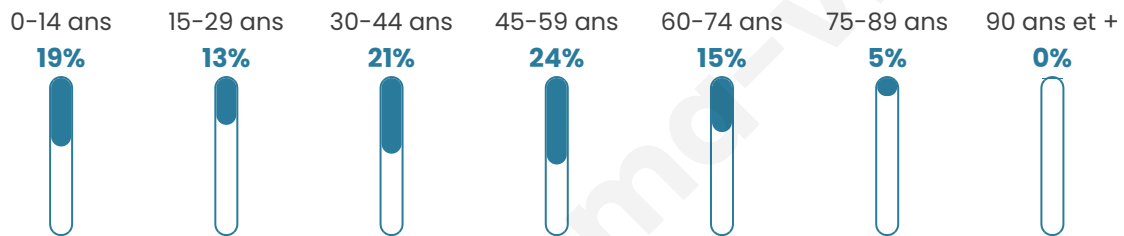

40 ans

Pop active

53.5%

Taux chômage

8.7%

Pop densité

65 h/km²

Revenu moyen

Tranche d'âge

Activité professionnelle

Niveau de diplôme

Composition des ménages

Profils électoraux

Premier tour

	Marine LE PEN	38.41 %
	Emmanuel MACRON	29.27 %
	Jean-Luc MÉLENCHON	9.15 %
	Éric ZEMMOUR	6.10 %
	Jean LASSALLE	4.27 %
	Yannick JADOT	3.05 %
	Valérie PÉCRESSE	3.05 %
	Nicolas DUPONT-AIGNAN	2.44 %
	Nathalie ARTHAUD	1.22 %
	Fabien ROUSSEL	1.22 %
	Anne HIDALGO	1.22 %
	Philippe POUTOU	0.61 %