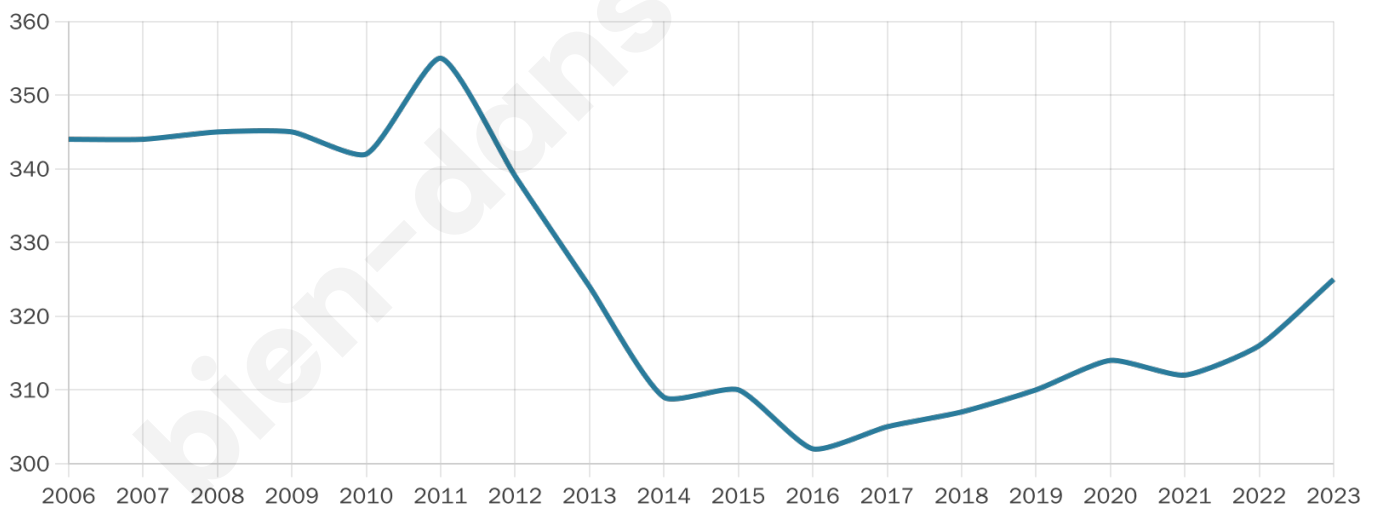

Version web

Ville de Xouaxange

Présenté par

BIEN dans
ma **VILLE** 

Sommaire

Situation géographique	3
Statistiques sur la population	4
Evolution du nombre d'habitants	4
Tranche d'âge	5
0-14 ans	5
15-29 ans	5
30-44 ans	5
45-59 ans	5
60-74 ans	5
75-89 ans	5
90 ans et +	5
Activité professionnelle	5
Agriculteurs	5
Artisans, Commerçants	5
Cadres et sup.	5
Professions intermédiaires	5
Employé	5
Ouvrier	5
Retraité	5
Autres	5
Niveau de diplôme	6
Sans diplôme ou CEP	6
Brevet, BEPC, DNB	6
CAP-BEP ou équivalent	6
BAC ou équivalent	6
BAC+2	6
BAC+3 ou +4	6
BAC+5 ou plus	6
Composition des ménages	6
Couple sans enfant	6
Couple avec enfant(s)	6
Famille monoparentale	6
Colocation / Autre	6
Personnes seules	6
Profils électoraux	7
Premier tour	7
Sécurité	8
Evolution du nombre d'infractions	8
Pour comparer	9
Services à la population	10
Commerce	10
Éducation	10
Villes autour de Xouaxange	11

40 ans

Pop active

53.5%

Taux chômage

8.7%

Pop densité

65 h/km²

Revenu moyen

21 250 €/an

Evolution du nombre d'habitants

Sources : Institut national de la statistique et des études économiques (insee) selon Les dernières parutions officielles de 2024 portant sur les années 2020, 2021 et 2022.