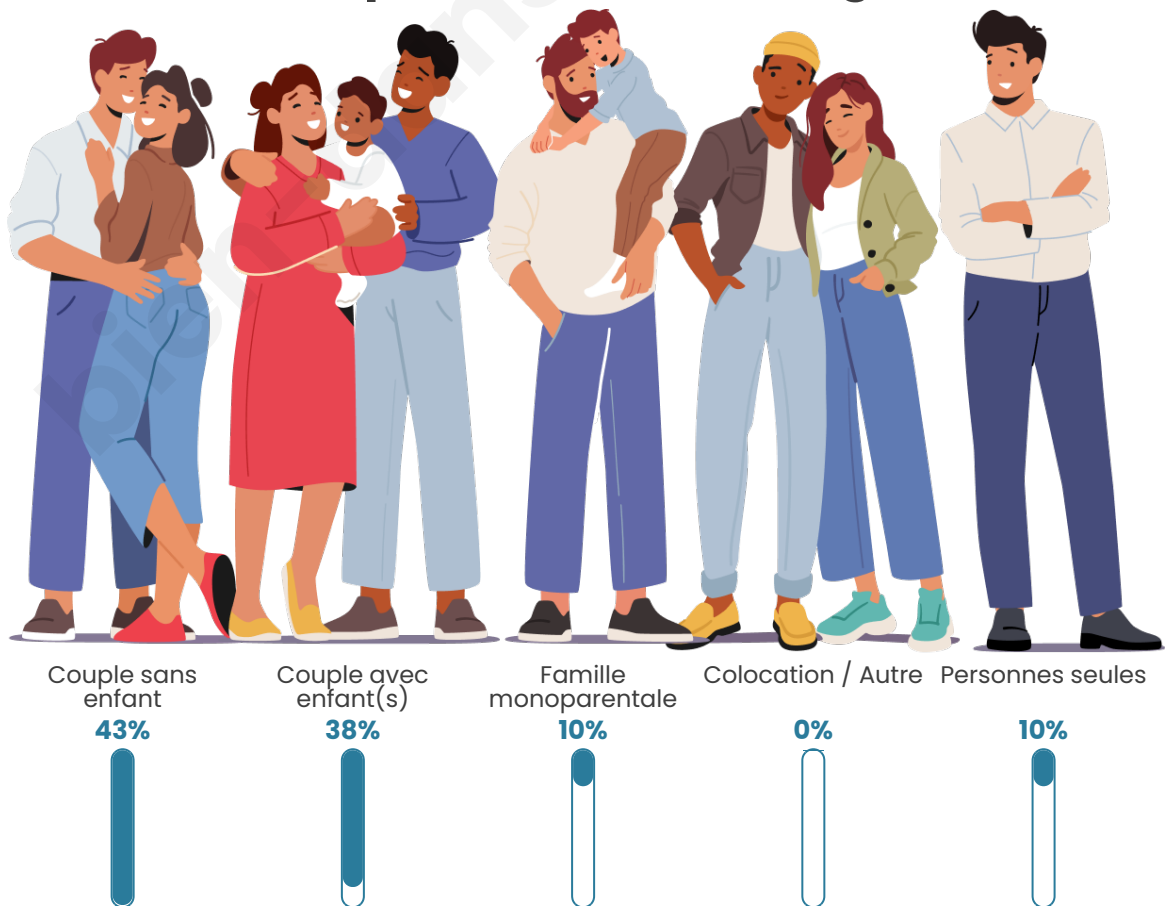

Tranche d'âge

Activité professionnelle

Niveau de diplôme

Composition des ménages

Profils électoraux

Premier tour

	Marine LE PEN	38.41 %
	Emmanuel MACRON	29.27 %
	Jean-Luc MÉLENCHON	9.15 %
	Éric ZEMMOUR	6.10 %
	Jean LASSALLE	4.27 %
	Yannick JADOT	3.05 %
	Valérie PÉCRESSE	3.05 %
	Nicolas DUPONT-AIGNAN	2.44 %
	Nathalie ARTHAUD	1.22 %
	Fabien ROUSSEL	1.22 %
	Anne HIDALGO	1.22 %
	Philippe POUTOU	0.61 %