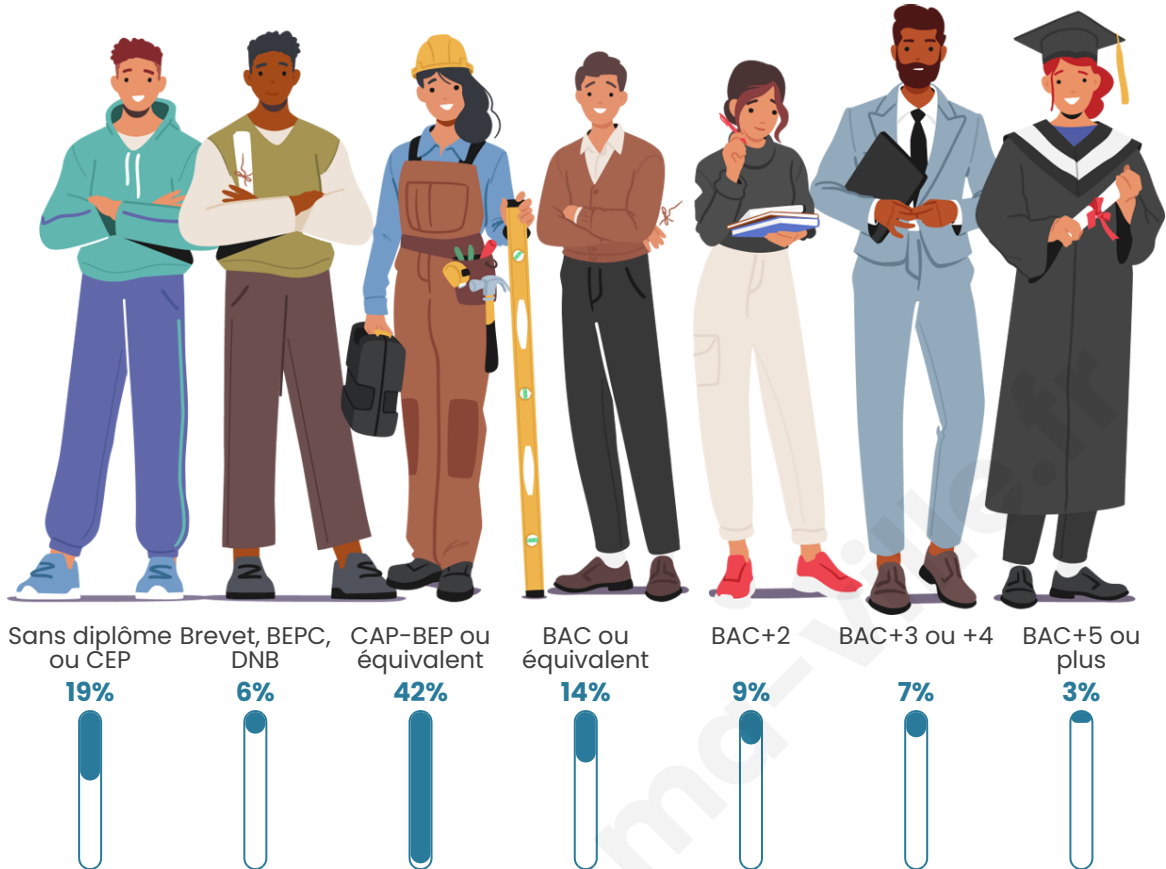

Tranche d'âge

Activité professionnelle

Niveau de diplôme

Composition des ménages

Profils électoraux

Premier tour

	Marine LE PEN	38.41 %
	Emmanuel MACRON	29.27 %
	Jean-Luc MÉLENCHON	9.15 %
	Éric ZEMMOUR	6.10 %
	Jean LASSALLE	4.27 %
	Yannick JADOT	3.05 %
	Valérie PÉCRESSE	3.05 %
	Nicolas DUPONT-AIGNAN	2.44 %
	Nathalie ARTHAUD	1.22 %
	Fabien ROUSSEL	1.22 %
	Anne HIDALGO	1.22 %
	Philippe POUTOU	0.61 %