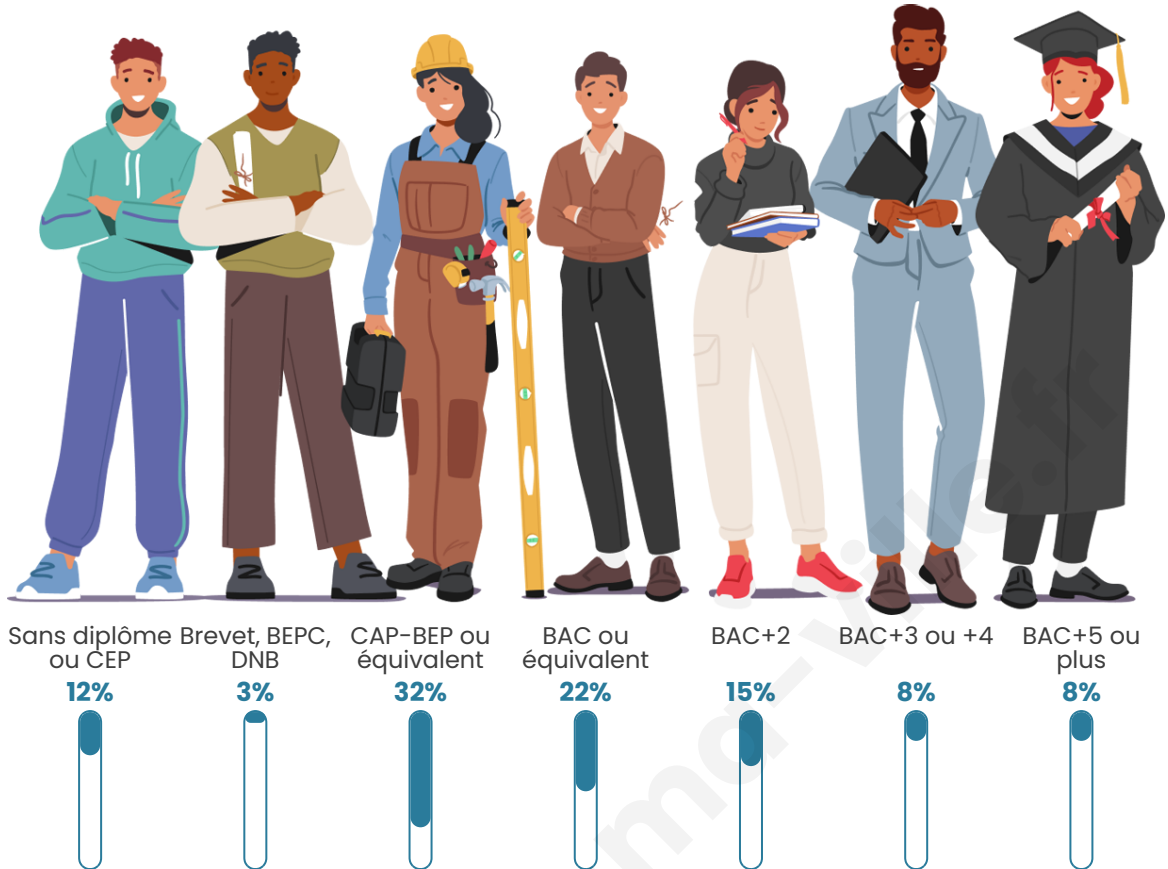

238

Age moyen

40 ans

Pop active

50%

Taux chômage

9.9%

Pop densité

Tranche d'âge

Activité professionnelle

Niveau de diplôme

Composition des ménages

Profils électoraux

Premier tour

	Emmanuel MACRON	27.89 %
	Jean-Luc MÉLENCHON	25.17 %
	Marine LE PEN	18.37 %
	Valérie PÉCRESSE	6.12 %
	Yannick JADOT	5.44 %
	Jean LASSALLE	4.76 %
	Éric ZEMMOUR	4.08 %
	Fabien ROUSSEL	2.72 %
	Nicolas DUPONT- AIGNAN	2.72 %
	Anne HIDALGO	1.36 %
	Nathalie ARTHAUD	0.68 %
	Philippe POUTOU	0.68 %