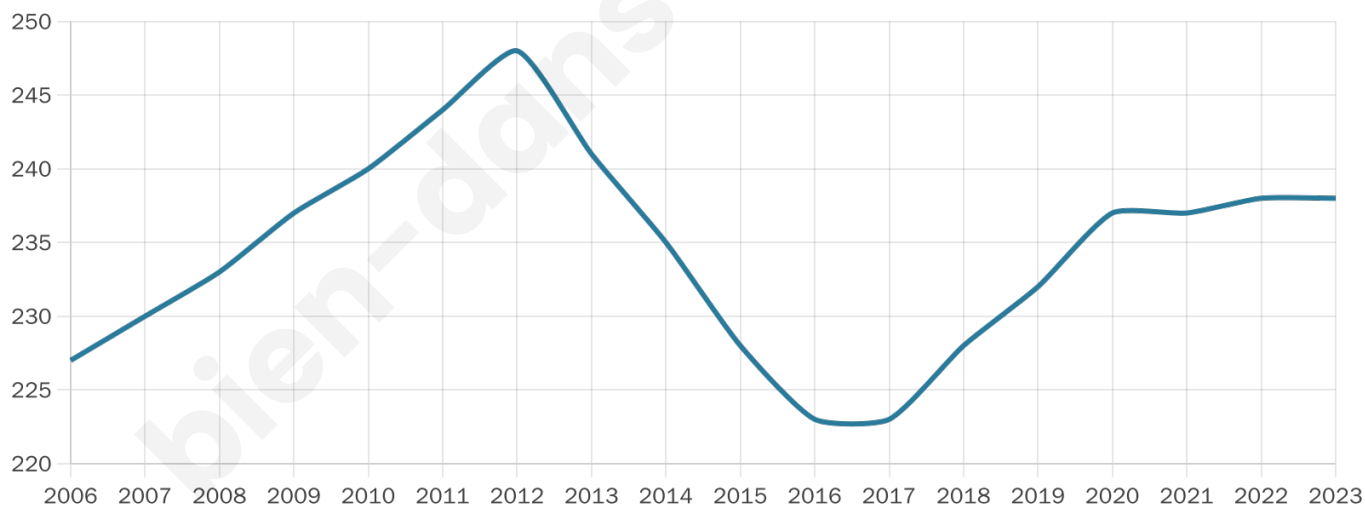

238

Age moyen

40 ans

Pop active

50%

Taux chômage

9.9%

Pop densité

22 h/km²

Revenu moyen

22 080 €/an

Evolution du nombre d'habitants

Sources : Institut national de la statistique et des études économiques (insee) selon Les dernières parutions officielles de 2024 portant sur les années 2020, 2021 et 2022.