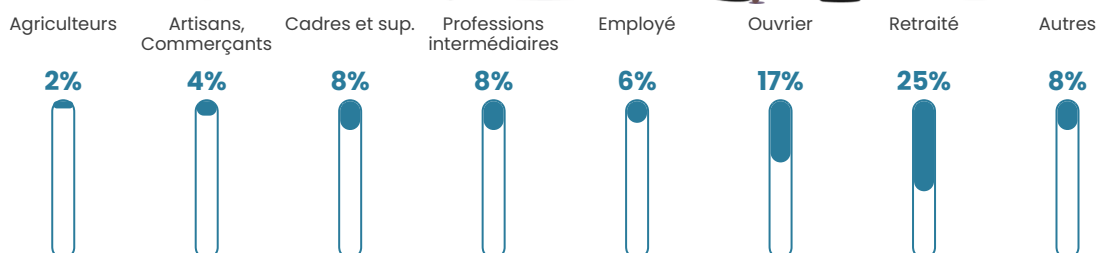

22 h/km²

Revenu moyen

22 080 €/an

Evolution du nombre d'habitants

Sources : Institut national de la statistique et des études économiques (insee) selon Les dernières parutions officielles de 2024 portant sur les années 2020, 2021 et 2022.

Tranche d'âge

Activité professionnelle

Niveau de diplôme

Composition des ménages

Profils électoraux

Premier tour

	Emmanuel MACRON	27.89 %
	Jean-Luc MÉLENCHON	25.17 %
	Marine LE PEN	18.37 %
	Valérie PÉCRESSE	6.12 %
	Yannick JADOT	5.44 %
	Jean LASSALLE	4.76 %
	Éric ZEMMOUR	4.08 %
	Fabien ROUSSEL	2.72 %
	Nicolas DUPONT- AIGNAN	2.72 %
	Anne HIDALGO	1.36 %
	Nathalie ARTHAUD	0.68 %
	Philippe POUTOU	0.68 %