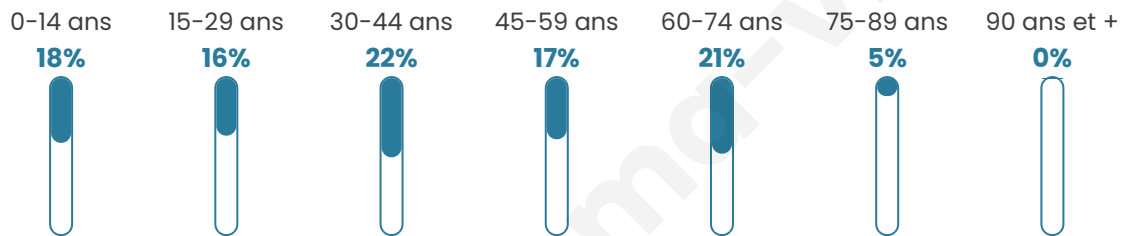

238

Age moyen

40 ans

Pop active

50%

Taux chômage

9.9%

Pop densité

22 h/km²

Revenu moyen

22 080 €/an

Evolution du nombre d'habitants

Sources : Institut national de la statistique et des études économiques (insee) selon Les dernières parutions officielles de 2024 portant sur les années 2020, 2021 et 2022.

Tranche d'âge

Activité professionnelle

Niveau de diplôme

Composition des ménages

Profils électoraux

Premier tour

	Emmanuel MACRON	27.89 %
	Jean-Luc MÉLENCHON	25.17 %
	Marine LE PEN	18.37 %
	Valérie PÉCRESSE	6.12 %
	Yannick JADOT	5.44 %
	Jean LASSALLE	4.76 %
	Éric ZEMMOUR	4.08 %
	Fabien ROUSSEL	2.72 %
	Nicolas DUPONT- AIGNAN	2.72 %
	Anne HIDALGO	1.36 %
	Nathalie ARTHAUD	0.68 %
	Philippe POUTOU	0.68 %

181 inscrits

Participation : 82.87%

Votes blancs : 1.33%

Votes nuls : 0.67%

Second tour

	Emmanuel MACRON	61,6 %
	Marine LE PEN	38,4 %

181 inscrits

Participation : 79.56%