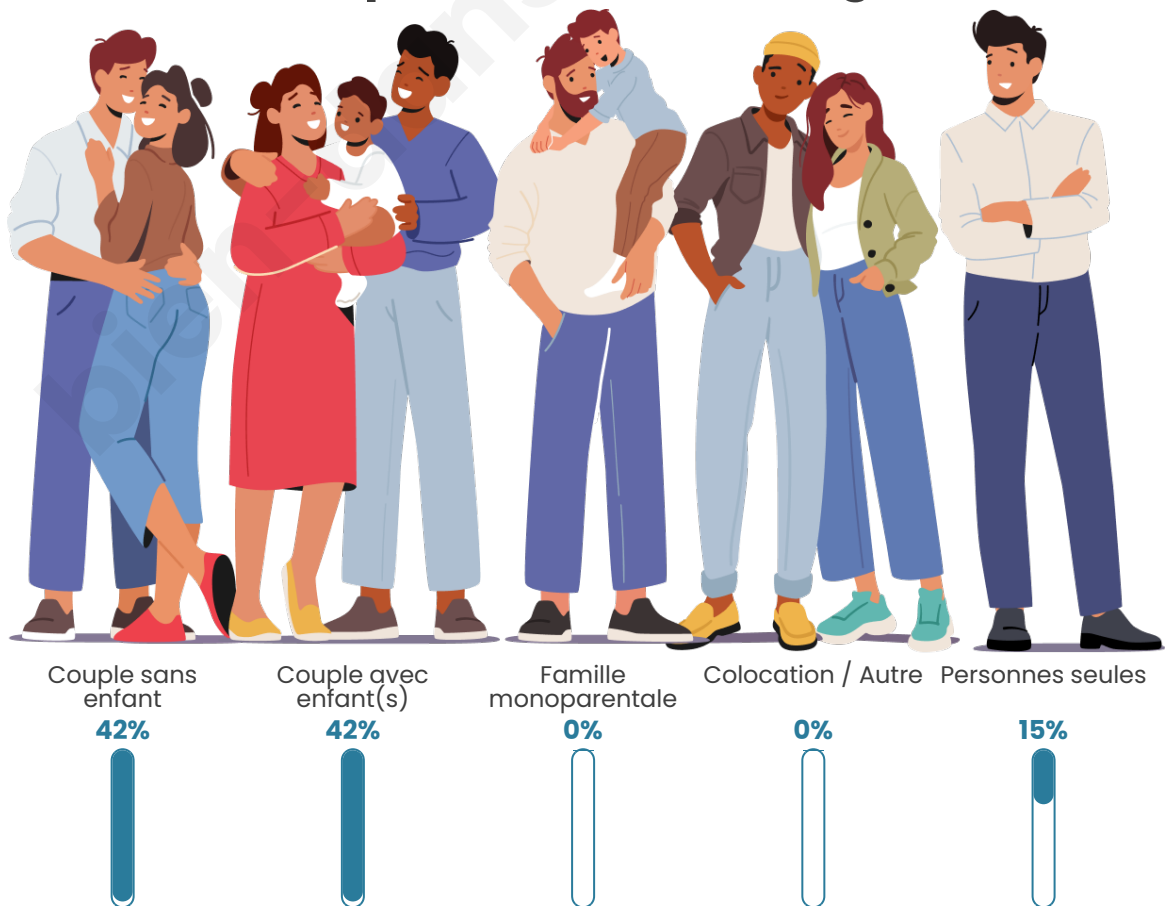

Tranche d'âge

Activité professionnelle

Niveau de diplôme

Composition des ménages

Profils électoraux

Premier tour

	Emmanuel MACRON	27.89 %
	Jean-Luc MÉLENCHON	25.17 %
	Marine LE PEN	18.37 %
	Valérie PÉCRESSE	6.12 %
	Yannick JADOT	5.44 %
	Jean LASSALLE	4.76 %
	Éric ZEMMOUR	4.08 %
	Fabien ROUSSEL	2.72 %
	Nicolas DUPONT- AIGNAN	2.72 %
	Anne HIDALGO	1.36 %
	Nathalie ARTHAUD	0.68 %
	Philippe POUTOU	0.68 %