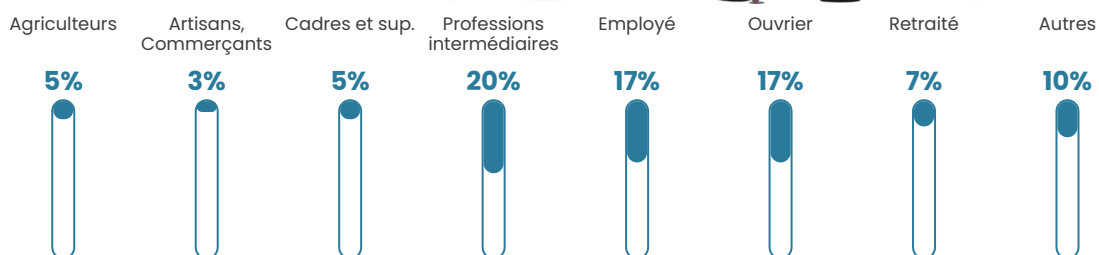

36 ans

Pop active

54.4%

Taux chômage

8.2%

Pop densité

149 h/km²

Revenu moyen

22 410 €/an

Evolution du nombre d'habitants

Sources : Institut national de la statistique et des études économiques (insee) selon Les dernières parutions officielles de 2024 portant sur les années 2020, 2021 et 2022.

Tranche d'âge

Activité professionnelle

Niveau de diplôme

Composition des ménages

Profils électoraux

Premier tour

	Marine LE PEN	40.98 %
	Emmanuel MACRON	16.94 %
	Éric ZEMMOUR	12.57 %
	Jean-Luc MÉLENCHON	12.02 %
	Jean LASSALLE	4.92 %
	Nicolas DUPONT-AIGNAN	3.83 %
	Yannick JADOT	3.28 %
	Valérie PÉCRESSÉ	3.28 %
	Nathalie ARTHAUD	0.55 %
	Fabien ROUSSEL	0.55 %
	Anne HIDALGO	0.55 %
	Philippe POUTOU	0.55 %