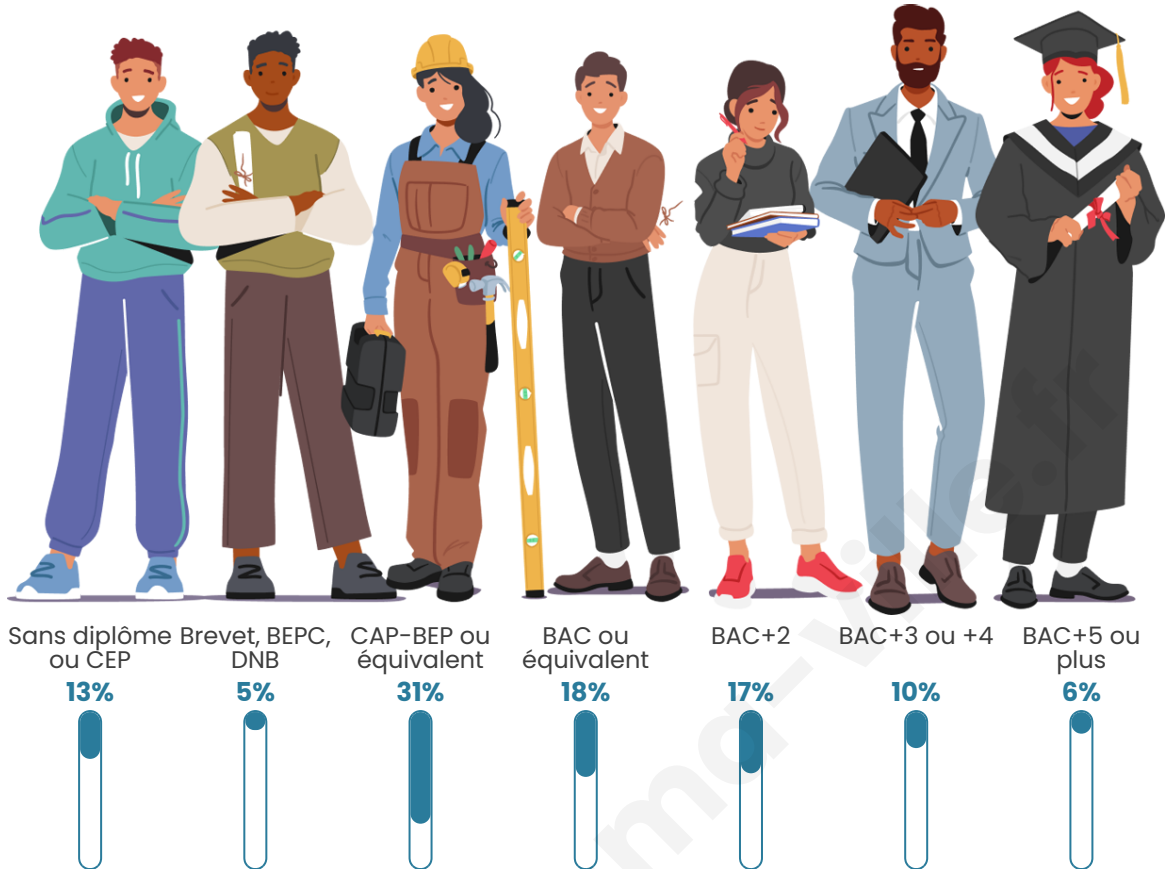

Tranche d'âge

Activité professionnelle

Niveau de diplôme

Composition des ménages

Profils électoraux

Premier tour

	Marine LE PEN	40.98 %
	Emmanuel MACRON	16.94 %
	Éric ZEMMOUR	12.57 %
	Jean-Luc MÉLENCHON	12.02 %
	Jean LASSALLE	4.92 %
	Nicolas DUPONT-AIGNAN	3.83 %
	Yannick JADOT	3.28 %
	Valérie PÉCRESSÉ	3.28 %
	Nathalie ARTHAUD	0.55 %
	Fabien ROUSSEL	0.55 %
	Anne HIDALGO	0.55 %
	Philippe POUTOU	0.55 %