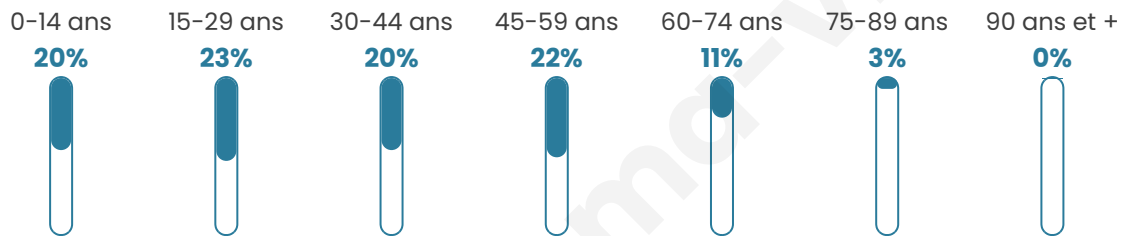

Situation géographique

i Informations clés

- **Région** : Hauts-de-France
- **Département** : Nord
- **Code postal** : 59380
- **Superficie** : 2 km²

Statistiques sur la population

Nombre d'habitants

298

Age moyen

36 ans

Pop active

54.4%

Taux chômage

8.2%

Pop densité

149 h/km²

Revenu moyen

Tranche d'âge

Activité professionnelle

Niveau de diplôme

Composition des ménages

Profils électoraux

Premier tour

	Marine LE PEN	40.98 %
	Emmanuel MACRON	16.94 %
	Éric ZEMMOUR	12.57 %
	Jean-Luc MÉLENCHON	12.02 %
	Jean LASSALLE	4.92 %
	Nicolas DUPONT-AIGNAN	3.83 %
	Yannick JADOT	3.28 %
	Valérie PÉCRESSÉ	3.28 %
	Nathalie ARTHAUD	0.55 %
	Fabien ROUSSEL	0.55 %
	Anne HIDALGO	0.55 %
	Philippe POUTOU	0.55 %