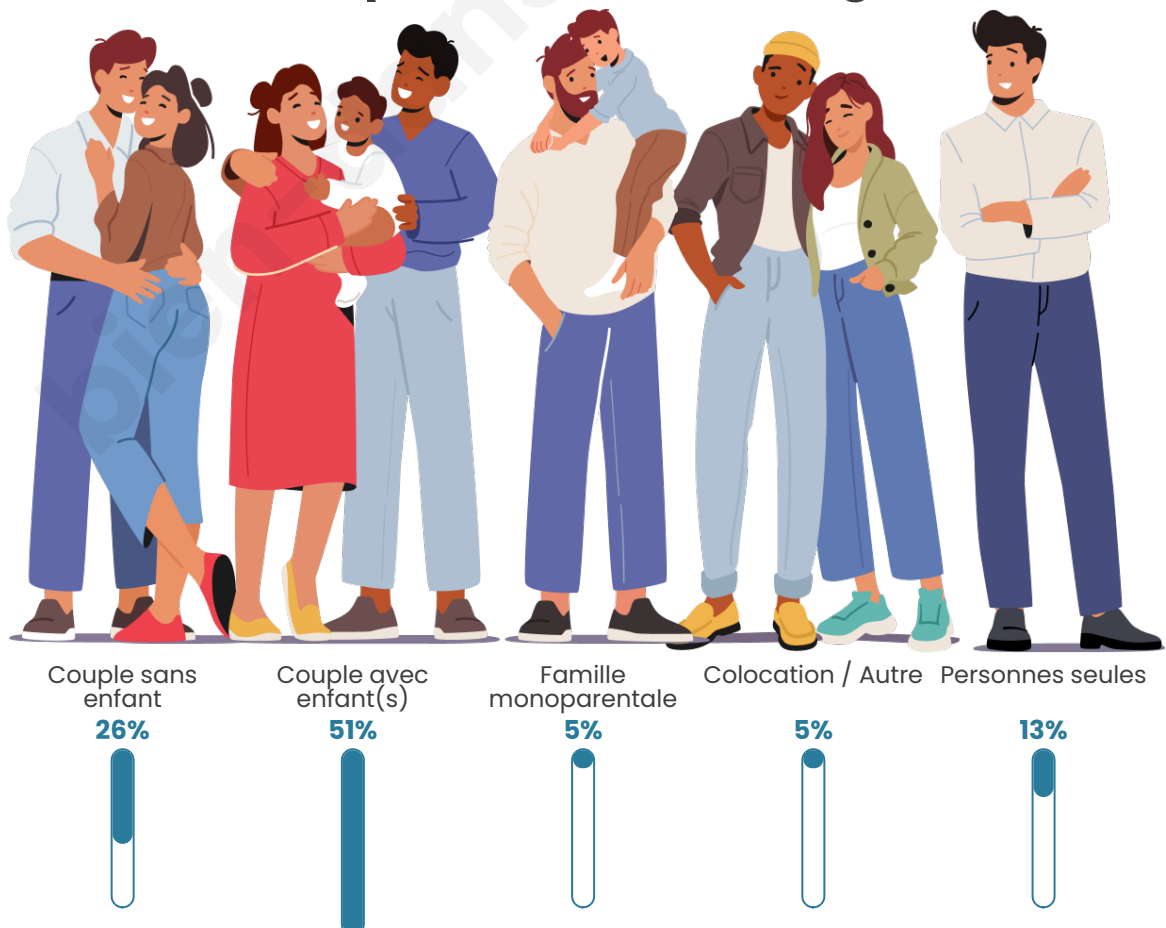

Tranche d'âge

Activité professionnelle

Niveau de diplôme

Composition des ménages

Profils électoraux

Premier tour

	Marine LE PEN	40.98 %
	Emmanuel MACRON	16.94 %
	Éric ZEMMOUR	12.57 %
	Jean-Luc MÉLENCHON	12.02 %
	Jean LASSALLE	4.92 %
	Nicolas DUPONT-AIGNAN	3.83 %
	Yannick JADOT	3.28 %
	Valérie PÉCRESSÉ	3.28 %
	Nathalie ARTHAUD	0.55 %
	Fabien ROUSSEL	0.55 %
	Anne HIDALGO	0.55 %
	Philippe POUTOU	0.55 %