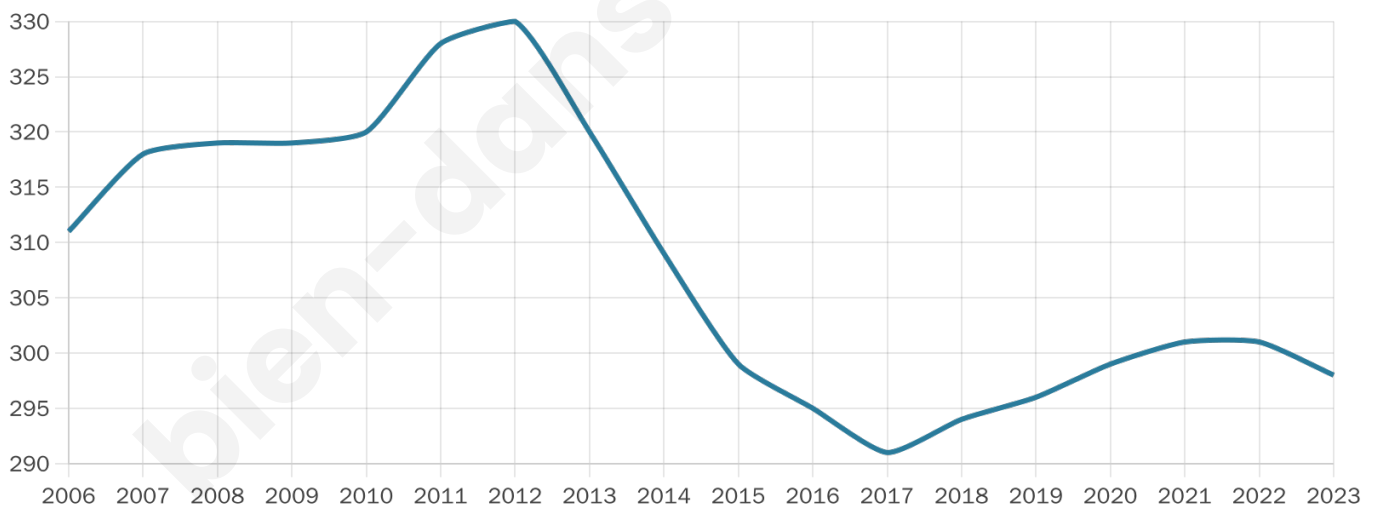

36 ans

Pop active

54.4%

Taux chômage

8.2%

Pop densité

149 h/km²

Revenu moyen

22 410 €/an

Evolution du nombre d'habitants

Sources : Institut national de la statistique et des études économiques (insee) selon Les dernières parutions officielles de 2024 portant sur les années 2020, 2021 et 2022.