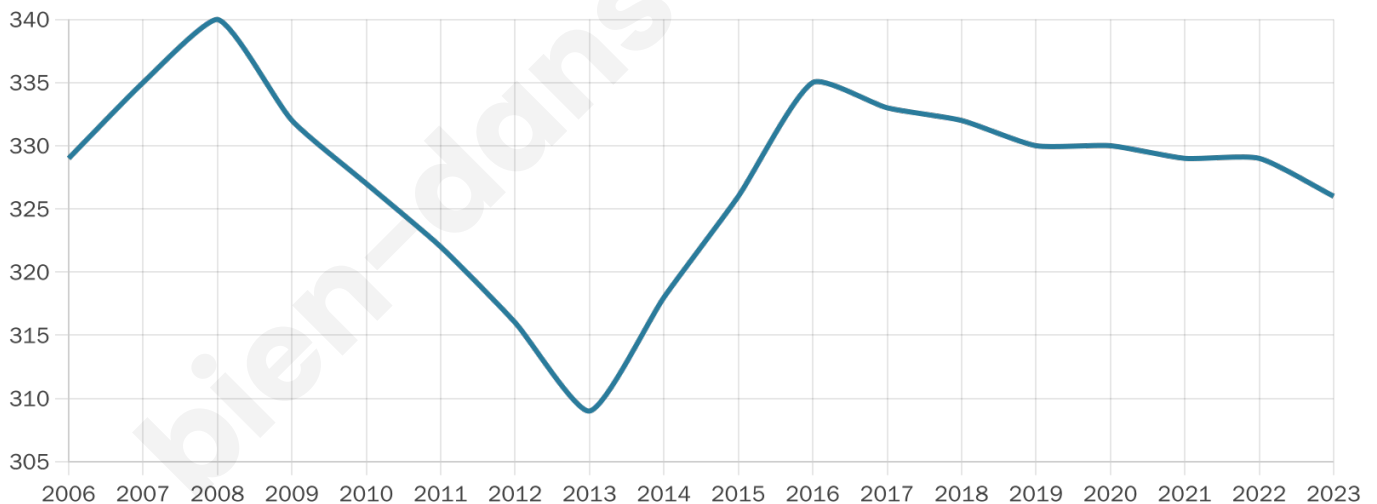

Age moyen

45 ans

Pop active

51.5%

Taux chômage

4.9%

Pop densité

41 h/km²

Revenu moyen

31 810 €/an

Evolution du nombre d'habitants

Sources : Institut national de la statistique et des études économiques (insee) selon Les dernières parutions officielles de 2024 portant sur les années 2020, 2021 et 2022.