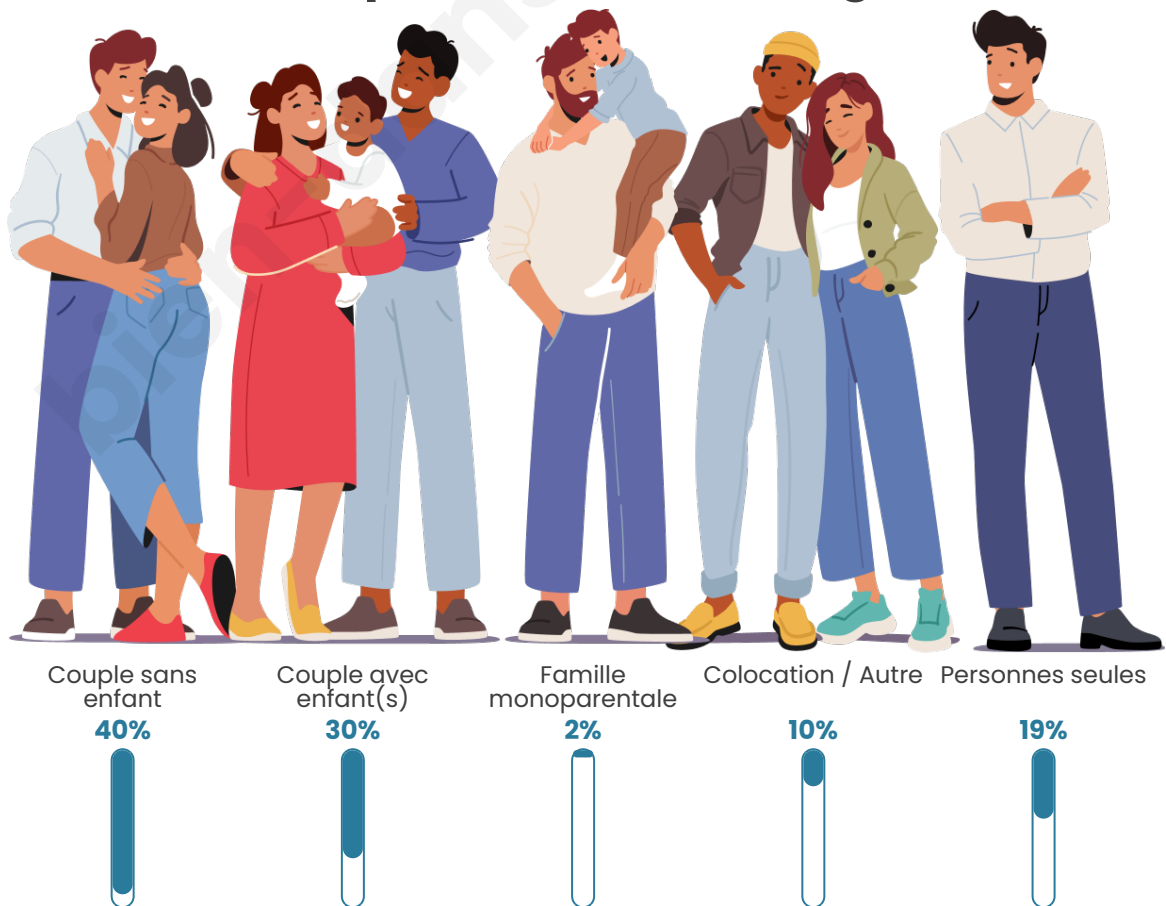

Tranche d'âge

Activité professionnelle

Niveau de diplôme

Composition des ménages

Profils électoraux

Premier tour

	Emmanuel MACRON	29.44 %
	Marine LE PEN	18.61 %
	Jean-Luc MÉLENCHON	13.85 %
	Éric ZEMMOUR	12.55 %
	Yannick JADOT	8.66 %
	Valérie PÉCRESSÉ	5.19 %
	Fabien ROUSSEL	3.90 %
	Nicolas DUPONT- AIGNAN	3.46 %
	Jean LASSALLE	2.16 %
	Anne HIDALGO	0.87 %
	Philippe POUTOU	0.87 %
	Nathalie ARTHAUD	0.43 %