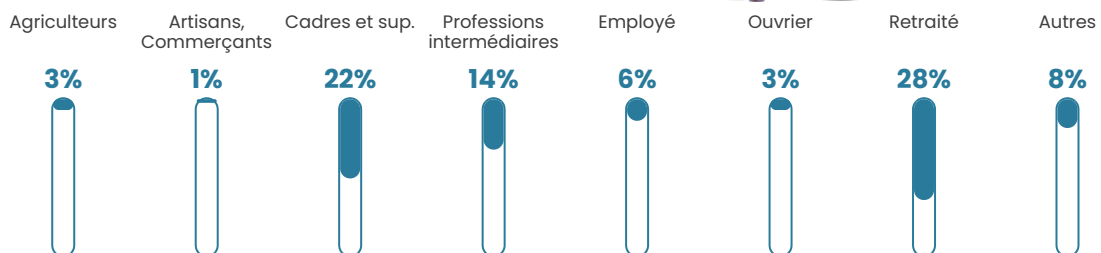

Revenu moyen

31 810 €/an

Evolution du nombre d'habitants

Sources : Institut national de la statistique et des études économiques (insee) selon Les dernières parutions officielles de 2024 portant sur les années 2020, 2021 et 2022.

Tranche d'âge

Activité professionnelle

Niveau de diplôme

Composition des ménages

Profils électoraux

Premier tour

	Emmanuel MACRON	29.44 %
	Marine LE PEN	18.61 %
	Jean-Luc MÉLENCHON	13.85 %
	Éric ZEMMOUR	12.55 %
	Yannick JADOT	8.66 %
	Valérie PÉCRESSÉ	5.19 %
	Fabien ROUSSEL	3.90 %
	Nicolas DUPONT- AIGNAN	3.46 %
	Jean LASSALLE	2.16 %
	Anne HIDALGO	0.87 %
	Philippe POUTOU	0.87 %
	Nathalie ARTHAUD	0.43 %