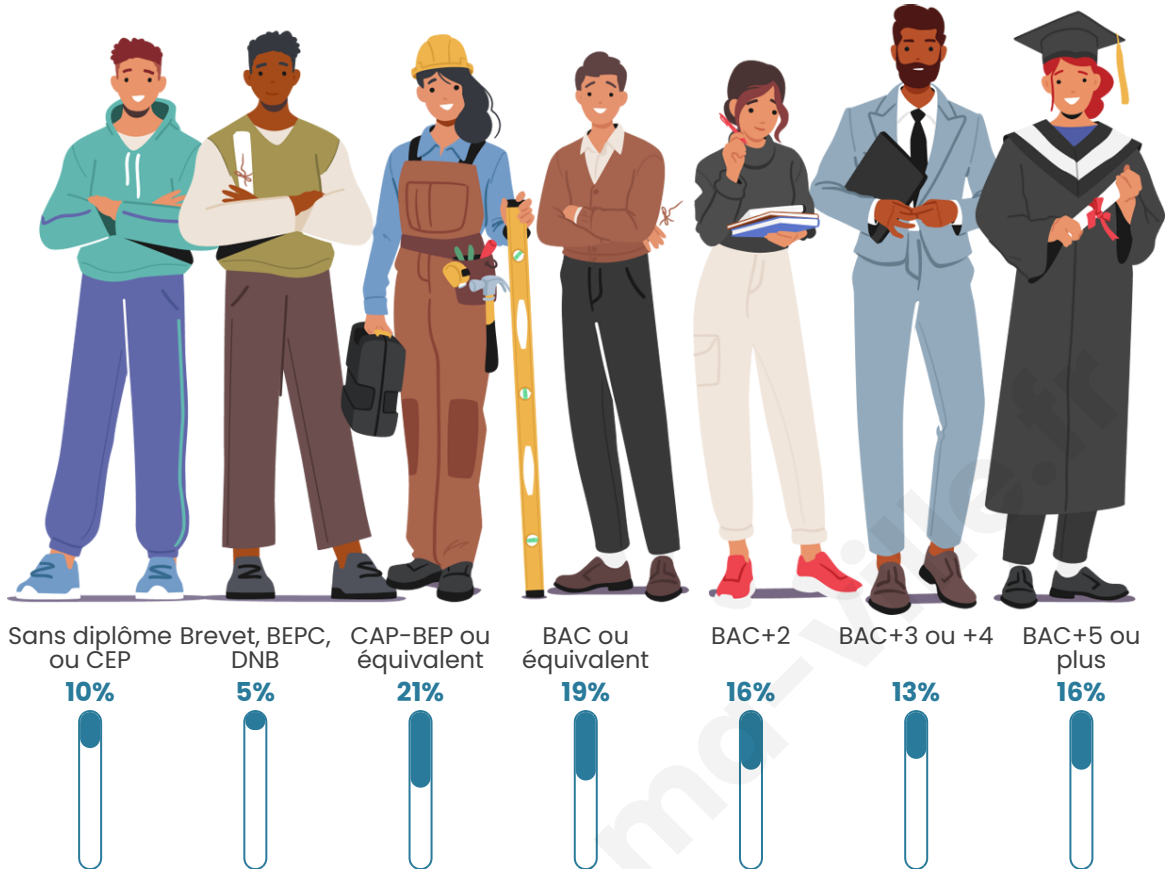

Age moyen

45 ans

Pop active

51.5%

Taux chômage

4.9%

Pop densité

41 h/km²

Tranche d'âge

Activité professionnelle

Niveau de diplôme

Composition des ménages

Profils électoraux

Premier tour

	Emmanuel MACRON	29.44 %
	Marine LE PEN	18.61 %
	Jean-Luc MÉLENCHON	13.85 %
	Éric ZEMMOUR	12.55 %
	Yannick JADOT	8.66 %
	Valérie PÉCRESSÉ	5.19 %
	Fabien ROUSSEL	3.90 %
	Nicolas DUPONT- AIGNAN	3.46 %
	Jean LASSALLE	2.16 %
	Anne HIDALGO	0.87 %
	Philippe POUTOU	0.87 %
	Nathalie ARTHAUD	0.43 %