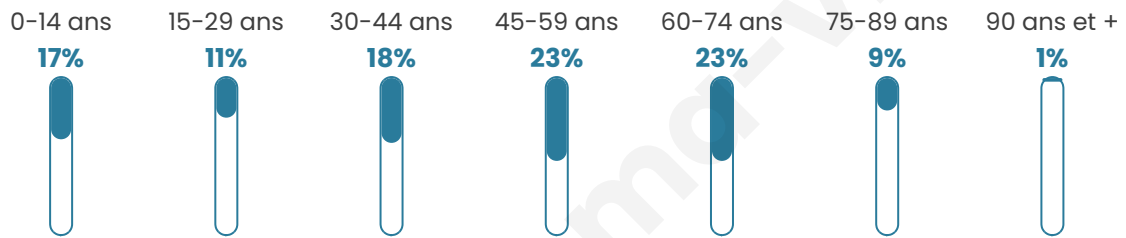

Age moyen

45 ans

Pop active

51.5%

Taux chômage

4.9%

Pop densité

41 h/km²

Revenu moyen

31 810 €/an

Evolution du nombre d'habitants

Sources : Institut national de la statistique et des études économiques (insee) selon Les dernières parutions officielles de 2024 portant sur les années 2020, 2021 et 2022.

Tranche d'âge

Activité professionnelle

Niveau de diplôme

Composition des ménages

Profils électoraux

Premier tour

	Emmanuel MACRON	29.44 %
	Marine LE PEN	18.61 %
	Jean-Luc MÉLENCHON	13.85 %
	Éric ZEMMOUR	12.55 %
	Yannick JADOT	8.66 %
	Valérie PÉCRESSÉ	5.19 %
	Fabien ROUSSEL	3.90 %
	Nicolas DUPONT- AIGNAN	3.46 %
	Jean LASSALLE	2.16 %
	Anne HIDALGO	0.87 %
	Philippe POUTOU	0.87 %
	Nathalie ARTHAUD	0.43 %

Second tour

	Emmanuel MACRON	60 %
	Marine LE PEN	40 %

285 inscrits

Participation : 81.4%

Votes blancs : 5.6%

Votes nuls : 1.72%

285 inscrits

Participation : 83.16%