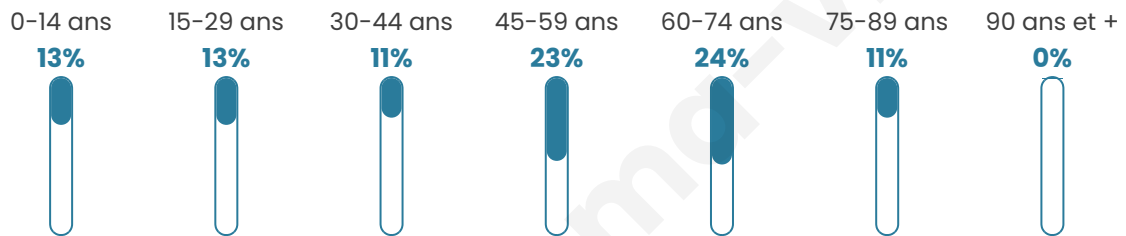

47 ans

Pop active

46.8%

Taux chômage

18.2%

Pop densité

4 h/km²

Revenu moyen

Tranche d'âge

Activité professionnelle

Niveau de diplôme

Composition des ménages

Profils électoraux

Premier tour

	Emmanuel MACRON	30.56 %
	Marine LE PEN	25.00 %
	Éric ZEMMOUR	13.89 %
	Anne HIDALGO	8.33 %
	Valérie PÉCRESSÉ	8.33 %
	Jean LASSALLE	5.56 %
	Fabien ROUSSEL	2.78 %
	Jean-Luc MÉLENCHON	2.78 %
	Philippe POUTOU	2.78 %
	Nathalie ARTHAUD	0.00 %
	Yannick JADOT	0.00 %
	Nicolas DUPONT- AIGNAN	0.00 %