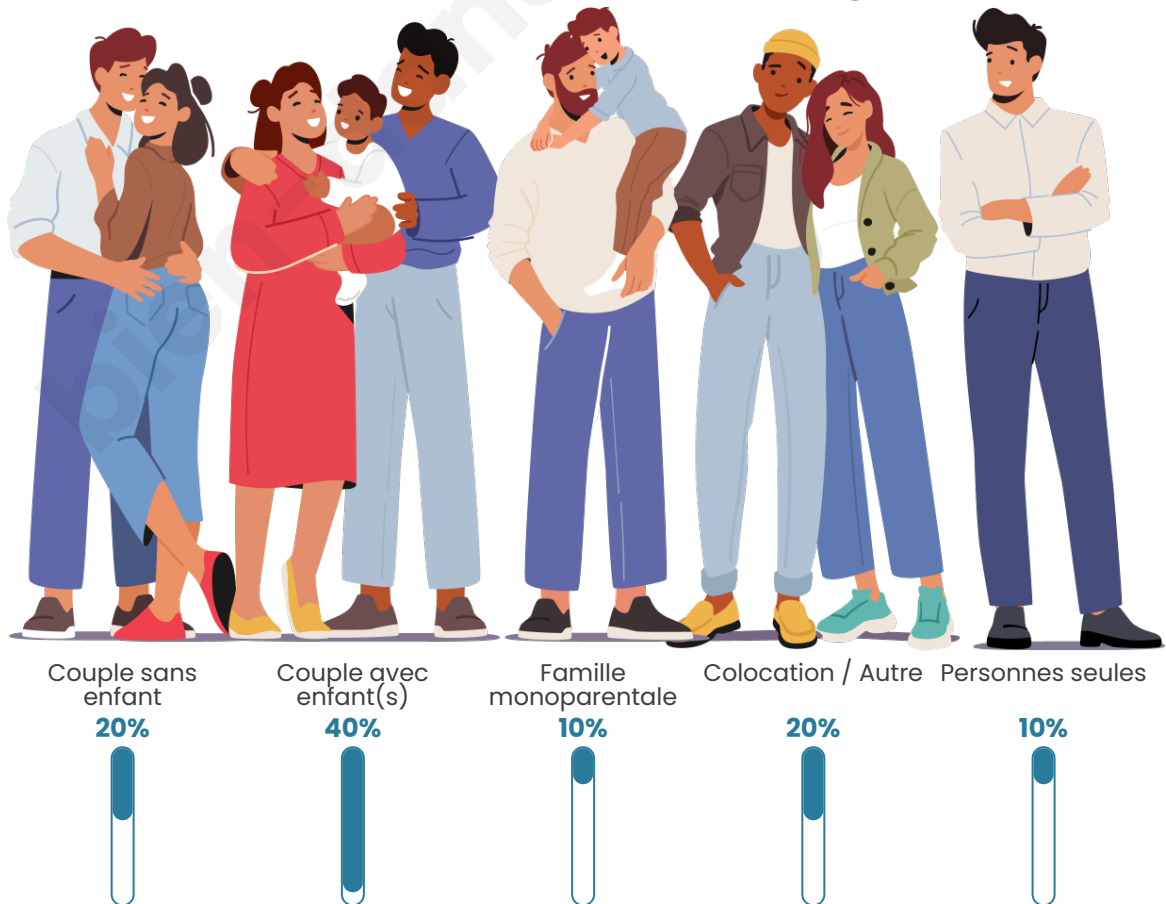

Tranche d'âge

Activité professionnelle

Niveau de diplôme

Composition des ménages

Profils électoraux

Premier tour

	Emmanuel MACRON	30.56 %
	Marine LE PEN	25.00 %
	Éric ZEMMOUR	13.89 %
	Anne HIDALGO	8.33 %
	Valérie PÉCRESSÉ	8.33 %
	Jean LASSALLE	5.56 %
	Fabien ROUSSEL	2.78 %
	Jean-Luc MÉLENCHON	2.78 %
	Philippe POUTOU	2.78 %
	Nathalie ARTHAUD	0.00 %
	Yannick JADOT	0.00 %
	Nicolas DUPONT- AIGNAN	0.00 %