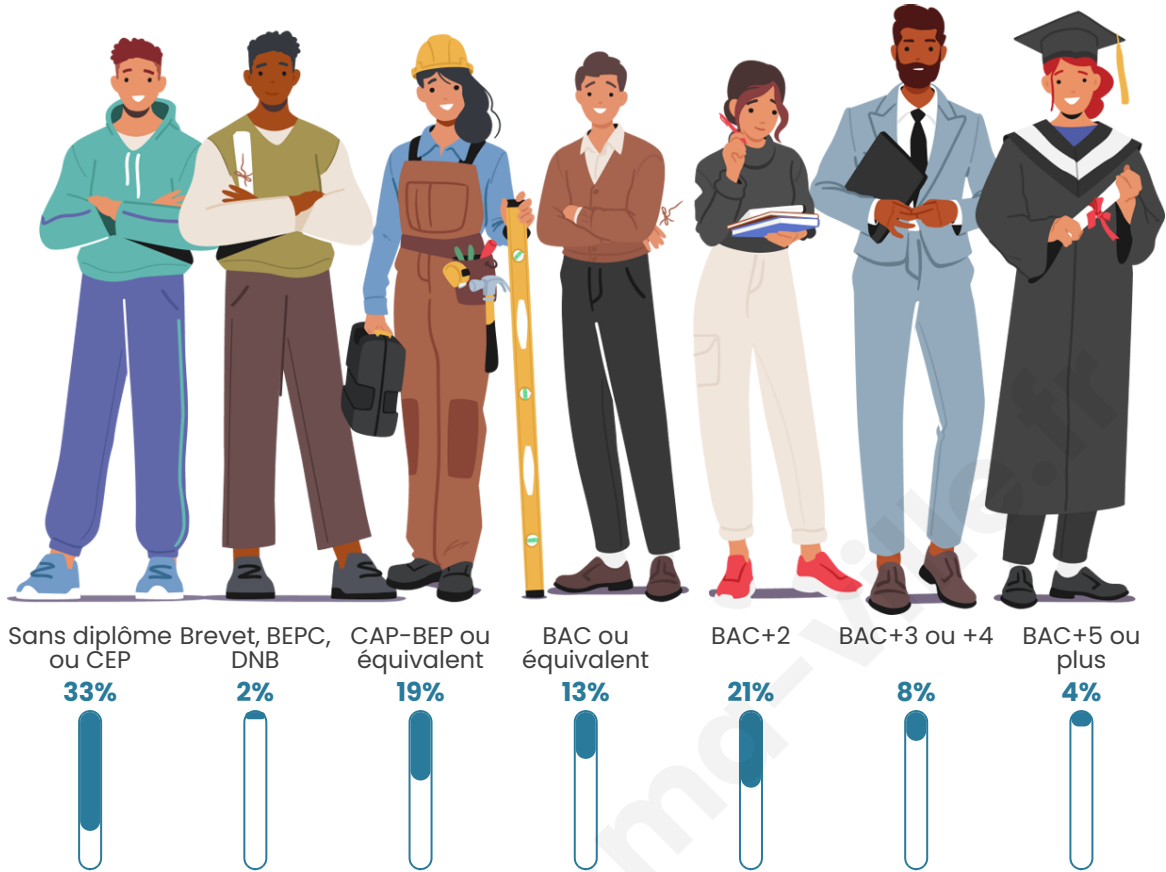

Tranche d'âge

Activité professionnelle

Niveau de diplôme

Composition des ménages

Profils électoraux

Premier tour

	Emmanuel MACRON	30.56 %
	Marine LE PEN	25.00 %
	Éric ZEMMOUR	13.89 %
	Anne HIDALGO	8.33 %
	Valérie PÉCRESSÉ	8.33 %
	Jean LASSALLE	5.56 %
	Fabien ROUSSEL	2.78 %
	Jean-Luc MÉLENCHON	2.78 %
	Philippe POUTOU	2.78 %
	Nathalie ARTHAUD	0.00 %
	Yannick JADOT	0.00 %
	Nicolas DUPONT- AIGNAN	0.00 %