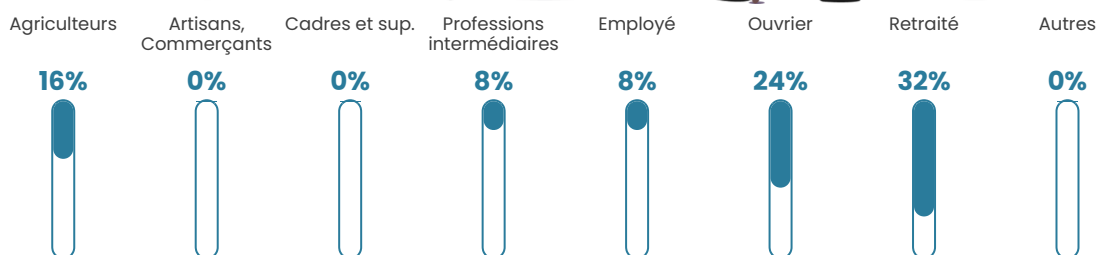

NC

Evolution du nombre d'habitants

Sources : Institut national de la statistique et des études économiques (insee) selon Les dernières parutions officielles de 2024 portant sur les années 2020, 2021 et 2022.

Tranche d'âge

Activité professionnelle

Niveau de diplôme

Composition des ménages

Profils électoraux

Premier tour

	Emmanuel MACRON	30.56 %
	Marine LE PEN	25.00 %
	Éric ZEMMOUR	13.89 %
	Anne HIDALGO	8.33 %
	Valérie PÉCRESSÉ	8.33 %
	Jean LASSALLE	5.56 %
	Fabien ROUSSEL	2.78 %
	Jean-Luc MÉLENCHON	2.78 %
	Philippe POUTOU	2.78 %
	Nathalie ARTHAUD	0.00 %
	Yannick JADOT	0.00 %
	Nicolas DUPONT- AIGNAN	0.00 %