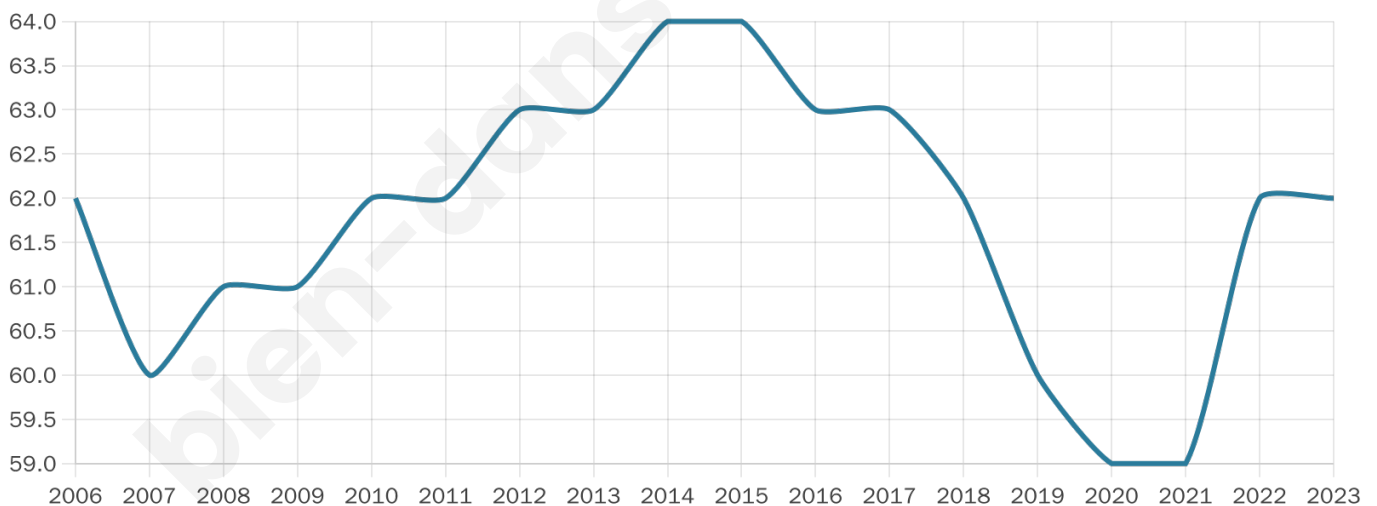

47 ans

Pop active

46.8%

Taux chômage

18.2%

Pop densité

4 h/km²

Revenu moyen

NC

Evolution du nombre d'habitants

Sources : Institut national de la statistique et des études économiques (insee) selon Les dernières parutions officielles de 2024 portant sur les années 2020, 2021 et 2022.