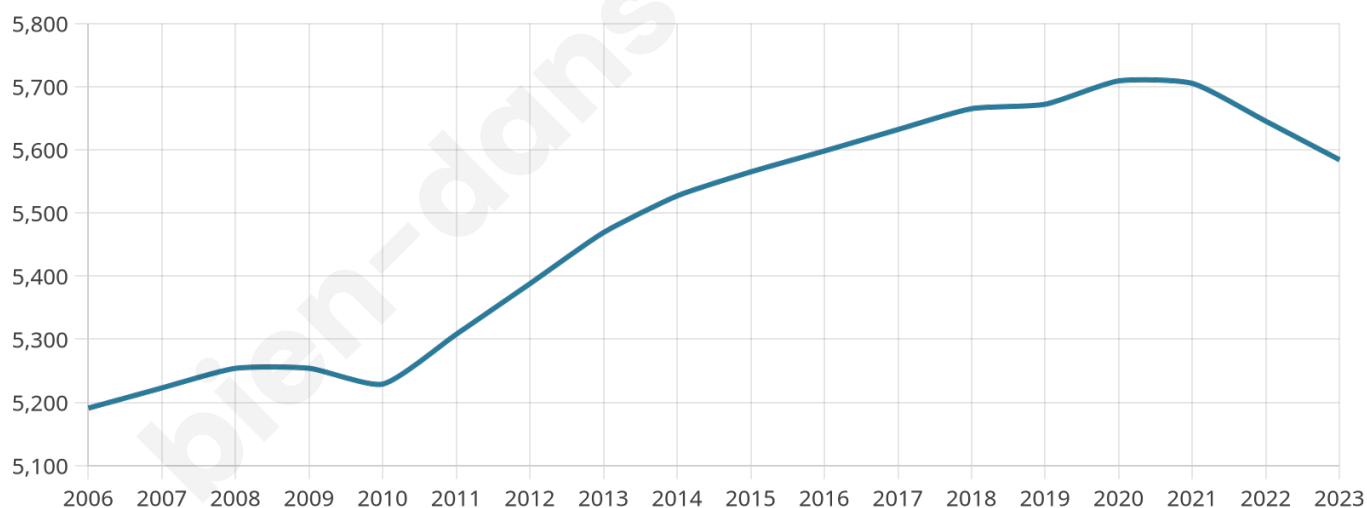

# Statistiques sur la population

Nombre d'habitants

**5 584**

Age moyen

**42 ans**

Pop active

**45.1%**

Taux chômage

**7.7%**

Pop densité

**207 h/km<sup>2</sup>**

Revenu moyen

**23 380 €/an**

## Evolution du nombre d'habitants

Sources : Institut national de la statistique et des études économiques (insee) selon Les dernières parutions officielles de 2024 portant sur les années 2020, 2021 et 2022.