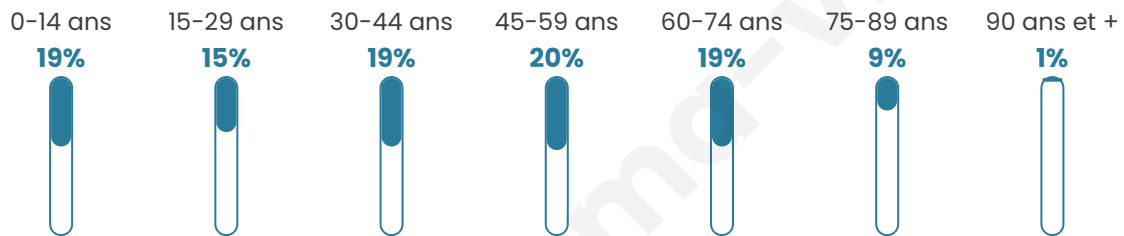

# Statistiques sur la population

Nombre d'habitants

**5 584**

Age moyen

**42 ans**

Pop active

**45.1%**

Taux chômage

**7.7%**

Pop densité

**207 h/km<sup>2</sup>**

Revenu moyen

**23 380 €/an**

## Evolution du nombre d'habitants

Sources : Institut national de la statistique et des études économiques (insee) selon Les dernières parutions officielles de 2024 portant sur les années 2020, 2021 et 2022.

## Tranche d'âge