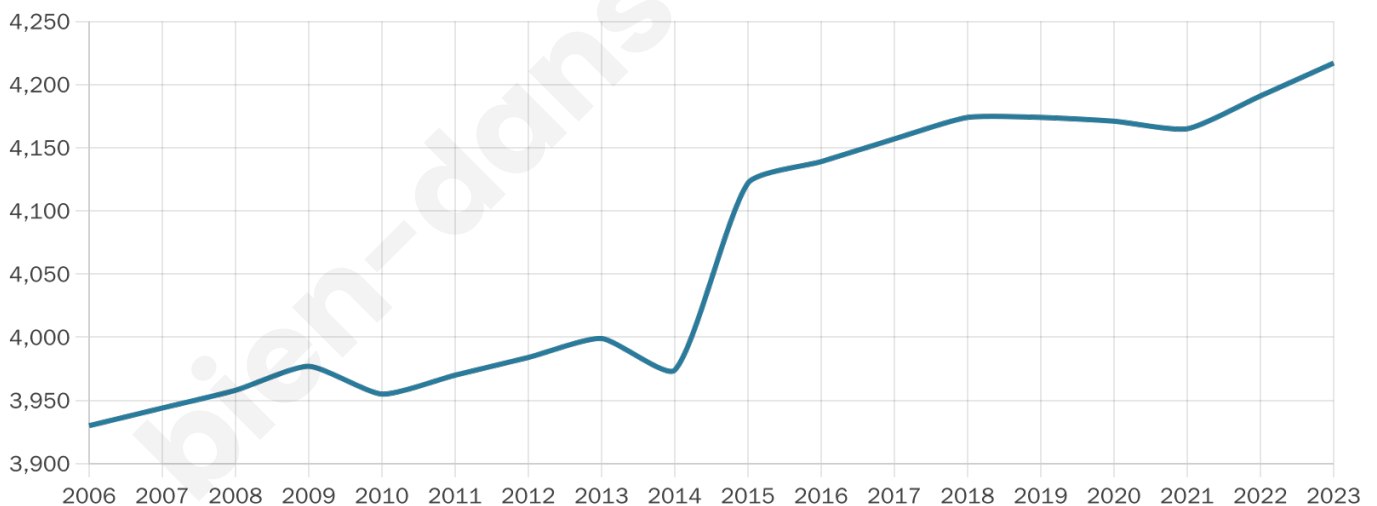

# Statistiques sur la population

Nombre d'habitants

**4 217**

Age moyen

**42 ans**

Pop active

**50%**

Taux chômage

**7.8%**

Pop densité

**843 h/km<sup>2</sup>**

Revenu moyen

**26 060 €/an**

## Evolution du nombre d'habitants

Sources : Institut national de la statistique et des études économiques (insee) selon Les dernières parutions officielles de 2024 portant sur les années 2020, 2021 et 2022.