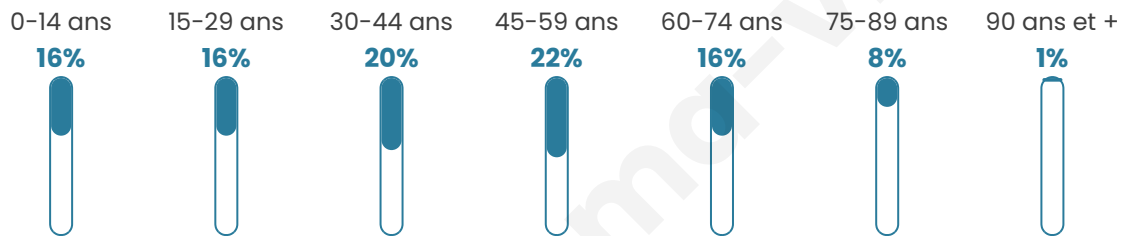

# Statistiques sur la population

Nombre d'habitants

**4 217**

Age moyen

**42 ans**

Pop active

**50%**

Taux chômage

**7.8%**

Pop densité

**843 h/km<sup>2</sup>**

Revenu moyen

**26 060 €/an**

## Evolution du nombre d'habitants

Sources : Institut national de la statistique et des études économiques (insee) selon Les dernières parutions officielles de 2024 portant sur les années 2020, 2021 et 2022.

## Tranche d'âge