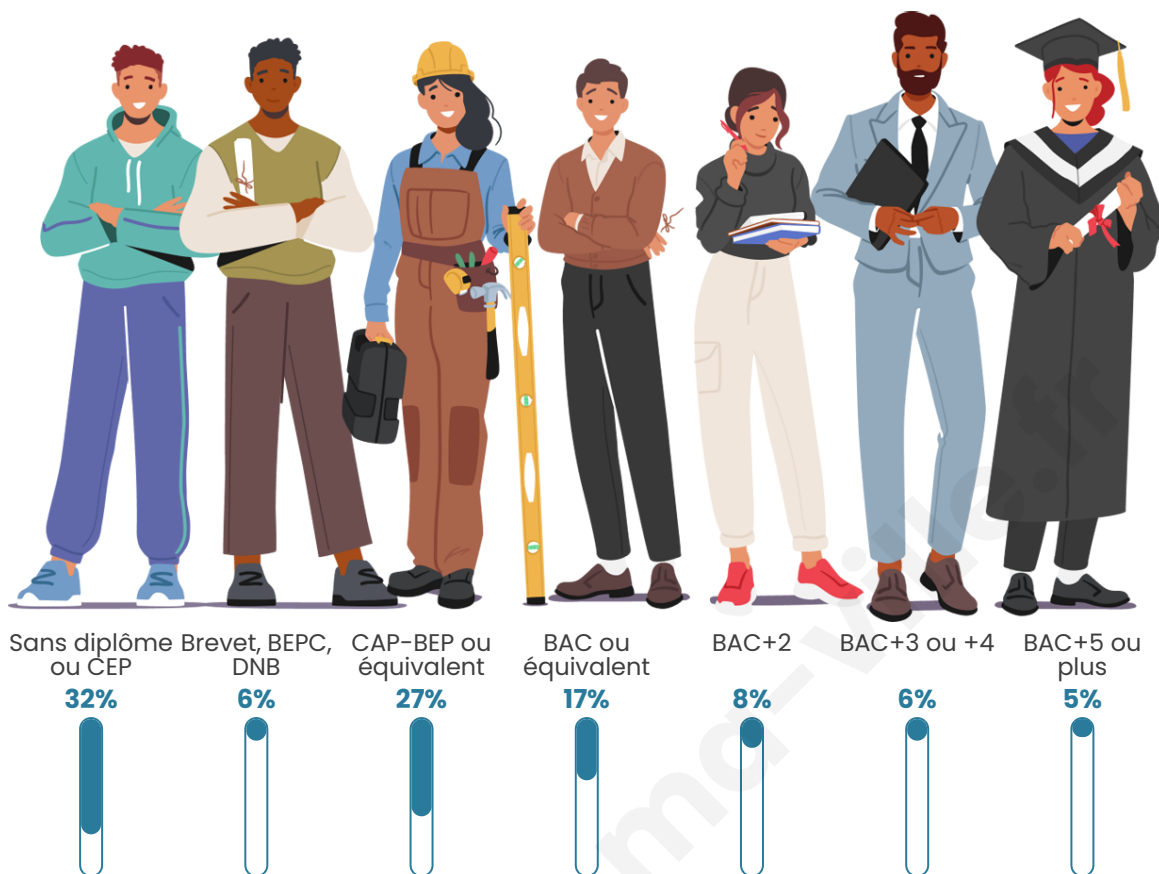

Nombre d'habitants

14 967

Age moyen

38 ans

Pop active

40.7%

Taux chômage

13.8%

Pop densité

1 069 h/km²

Revenu moyen

17 410 €/an

Evolution du nombre d'habitants

Sources : Institut national de la statistique et des études économiques (insee) selon Les dernières parutions officielles de 2024 portant sur les années 2020, 2021 et 2022.

Tranche d'âge

Activité professionnelle

Niveau de diplôme

Composition des ménages

Profils électoraux

Premier tour

	Jean-Luc MÉLENCHON	34.86 %
	Marine LE PEN	25.91 %
	Emmanuel MACRON	20.71 %
	Éric ZEMMOUR	6.50 %
	Valérie PÉCRESSÉ	3.13 %
	Yannick JADOT	2.57 %
	Jean LASSALLE	1.33 %
	Fabien ROUSSEL	1.24 %
	Nicolas DUPONT- AIGNAN	1.23 %
	Anne HIDALGO	1.14 %
	Philippe POUTOU	0.75 %
	Nathalie ARTHAUD	0.63 %