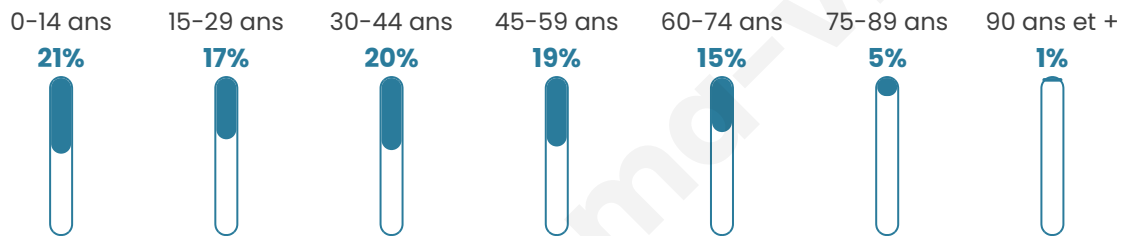

Nombre d'habitants

14 967

Age moyen

38 ans

Pop active

40.7%

Taux chômage

13.8%

Pop densité

1 069 h/km²

Revenu moyen

17 410 €/an

Evolution du nombre d'habitants

Sources : Institut national de la statistique et des études économiques (insee) selon Les dernières parutions officielles de 2024 portant sur les années 2020, 2021 et 2022.

Tranche d'âge

Activité professionnelle

Niveau de diplôme

Composition des ménages

Profils électoraux

Premier tour

	Jean-Luc MÉLENCHON	34.86 %
	Marine LE PEN	25.91 %
	Emmanuel MACRON	20.71 %
	Éric ZEMMOUR	6.50 %
	Valérie PÉCRESSÉ	3.13 %
	Yannick JADOT	2.57 %
	Jean LASSALLE	1.33 %
	Fabien ROUSSEL	1.24 %
	Nicolas DUPONT- AIGNAN	1.23 %
	Anne HIDALGO	1.14 %
	Philippe POUTOU	0.75 %
	Nathalie ARTHAUD	0.63 %

8 750 inscrits

Participation : 66.41%

Votes blancs : 1.33%

Votes nuls : 0.38%

Second tour

	Emmanuel MACRON	56,24 %
	Marine LE PEN	43,76 %

8 752 inscrits

Participation : 62.98%