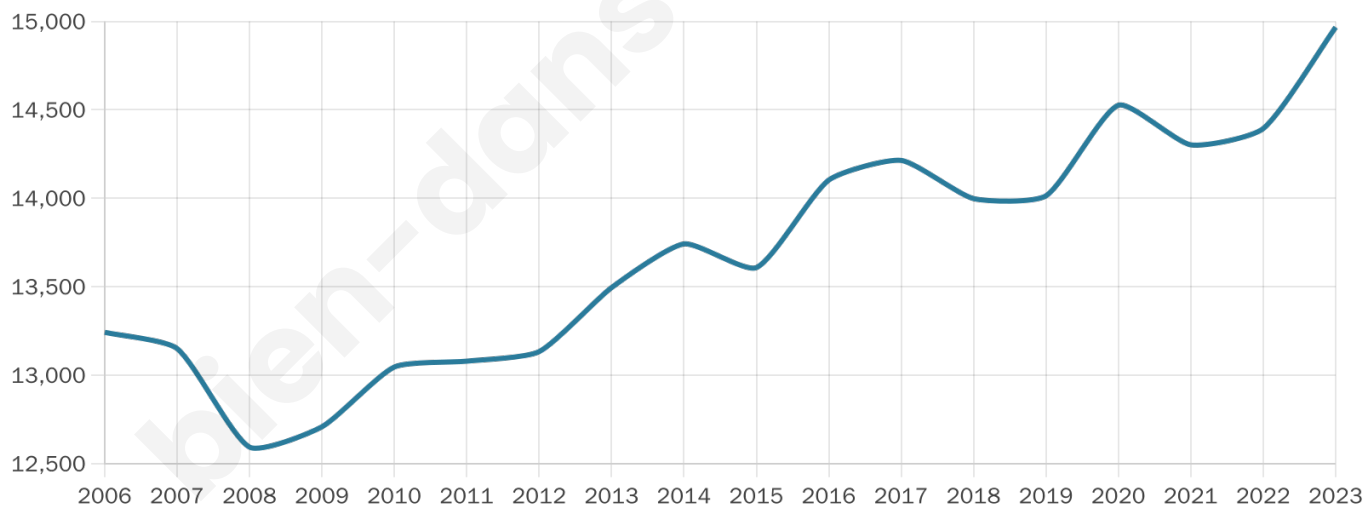

Version web

Ville de Woippy

Présenté par

BIEN dans
ma **VILLE** 

Sommaire

Situation géographique	3
Statistiques sur la population	4
Evolution du nombre d'habitants	4
Tranche d'âge	5
0-14 ans	5
15-29 ans	5
30-44 ans	5
45-59 ans	5
60-74 ans	5
75-89 ans	5
90 ans et +	5
Activité professionnelle	5
Agriculteurs	5
Artisans, Commerçants	5
Cadres et sup.	5
Professions intermédiaires	5
Employé	5
Ouvrier	5
Retraité	5
Autres	5
Niveau de diplôme	6
Sans diplôme ou CEP	6
Brevet, BEPC, DNB	6
CAP-BEP ou équivalent	6
BAC ou équivalent	6
BAC+2	6
BAC+3 ou +4	6
BAC+5 ou plus	6
Composition des ménages	6
Couple sans enfant	6
Couple avec enfant(s)	6
Famille monoparentale	6
Colocation / Autre	6
Personnes seules	6
Profils électoraux	7
Premier tour	7
Sécurité	8
Evolution du nombre d'infractions	8
Pour comparer	9
Services à la population	10
Commerce	10
Éducation	10
Villes autour de Woippy	11
Avis sur la ville de Woippy	12
Moyenne par critère	12
Villes autour de Woippy	12
Répartition des avis par note	12
Répartition des avis par note	12

Nombre d'habitants

14 967

Age moyen

38 ans

Pop active

40.7%

Taux chômage

13.8%

Pop densité

1 069 h/km²

Revenu moyen

17 410 €/an

Evolution du nombre d'habitants

Sources : Institut national de la statistique et des études économiques (insee) selon Les dernières parutions officielles de 2024 portant sur les années 2020, 2021 et 2022.

Tranche d'âge

Activité professionnelle

Niveau de diplôme

Composition des ménages

Profils électoraux

Premier tour

	Jean-Luc MÉLENCHON	34.86 %
	Marine LE PEN	25.91 %
	Emmanuel MACRON	20.71 %
	Éric ZEMMOUR	6.50 %
	Valérie PÉCRESSÉ	3.13 %
	Yannick JADOT	2.57 %
	Jean LASSALLE	1.33 %
	Fabien ROUSSEL	1.24 %
	Nicolas DUPONT- AIGNAN	1.23 %
	Anne HIDALGO	1.14 %
	Philippe POUTOU	0.75 %
	Nathalie ARTHAUD	0.63 %