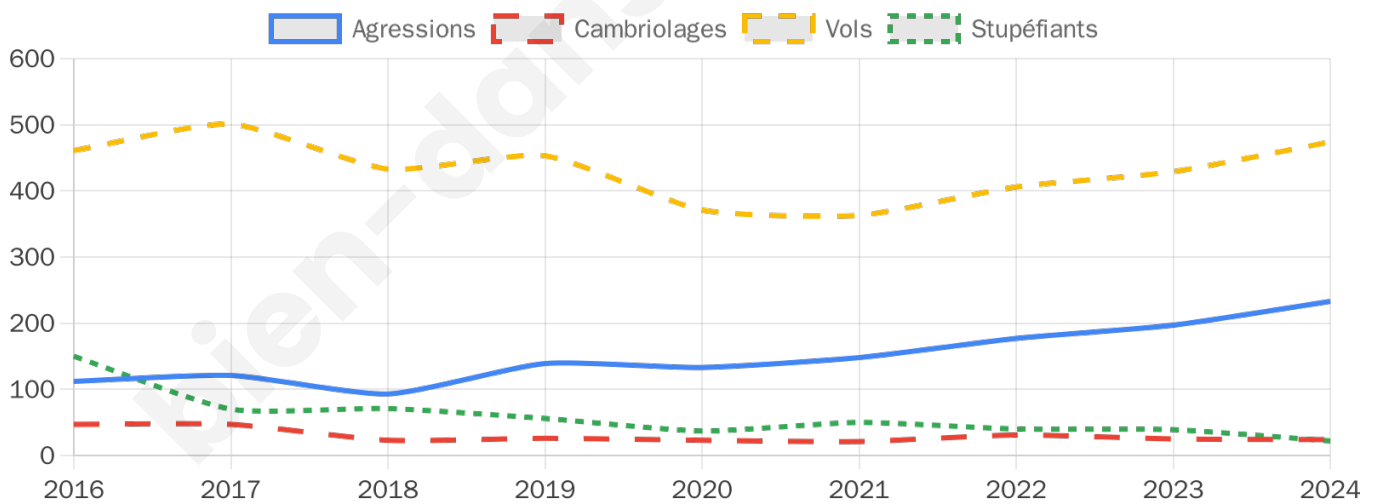

8 750 inscrits

Participation : 66.41%

Votes blancs : 1.33%

Votes nuls : 0.38%

Second tour

	Emmanuel MACRON	56,24 %
	Marine LE PEN	43,76 %

8 752 inscrits

Participation : 62.98%

Votes blancs : 5.1%

Votes nuls : 1.42%

Sécurité

Agressions physiques / sexuelles

233

Cambriolages

24

Vols / dégradations

474

Stupéfiants

22

Evolution du nombre d'infractions

Pour comparer

(en proportion du nombre d'habitants)

Sources : Bases statistiques communale, départementale et régionale de la délinquance enregistrée par la police et la gendarmerie nationales selon les dernières parutions officielles de 2025 portant sur l'année 2024 ([data.gouv](https://data.gouv.fr)).