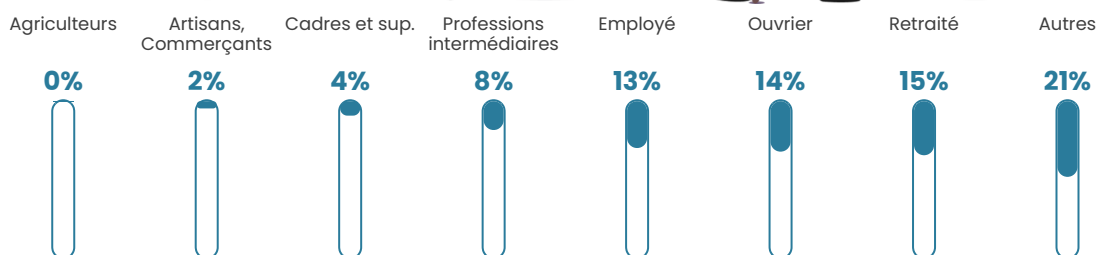

Pop densité

1 069 h/km²

Revenu moyen

17 410 €/an

Evolution du nombre d'habitants

Sources : Institut national de la statistique et des études économiques (insee) selon Les dernières parutions officielles de 2024 portant sur les années 2020, 2021 et 2022.

Tranche d'âge

Activité professionnelle

Niveau de diplôme

Composition des ménages

Profils électoraux

Premier tour

	Jean-Luc MÉLENCHON	34.86 %
	Marine LE PEN	25.91 %
	Emmanuel MACRON	20.71 %
	Éric ZEMMOUR	6.50 %
	Valérie PÉCRESSÉ	3.13 %
	Yannick JADOT	2.57 %
	Jean LASSALLE	1.33 %
	Fabien ROUSSEL	1.24 %
	Nicolas DUPONT- AIGNAN	1.23 %
	Anne HIDALGO	1.14 %
	Philippe POUTOU	0.75 %
	Nathalie ARTHAUD	0.63 %