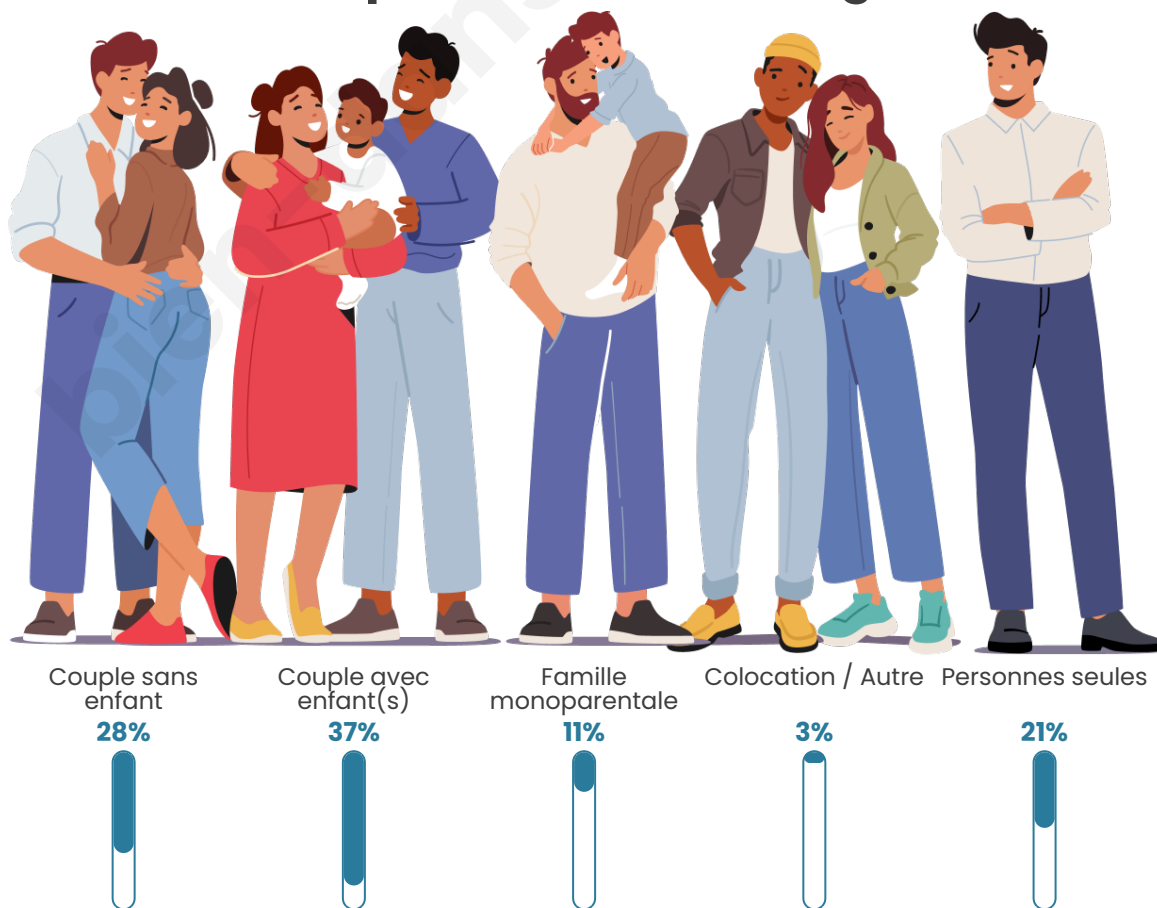

Tranche d'âge

Activité professionnelle

Niveau de diplôme

Composition des ménages

Profils électoraux

Premier tour

	Jean-Luc MÉLENCHON	34.86 %
	Marine LE PEN	25.91 %
	Emmanuel MACRON	20.71 %
	Éric ZEMMOUR	6.50 %
	Valérie PÉCRESSÉ	3.13 %
	Yannick JADOT	2.57 %
	Jean LASSALLE	1.33 %
	Fabien ROUSSEL	1.24 %
	Nicolas DUPONT- AIGNAN	1.23 %
	Anne HIDALGO	1.14 %
	Philippe POUTOU	0.75 %
	Nathalie ARTHAUD	0.63 %