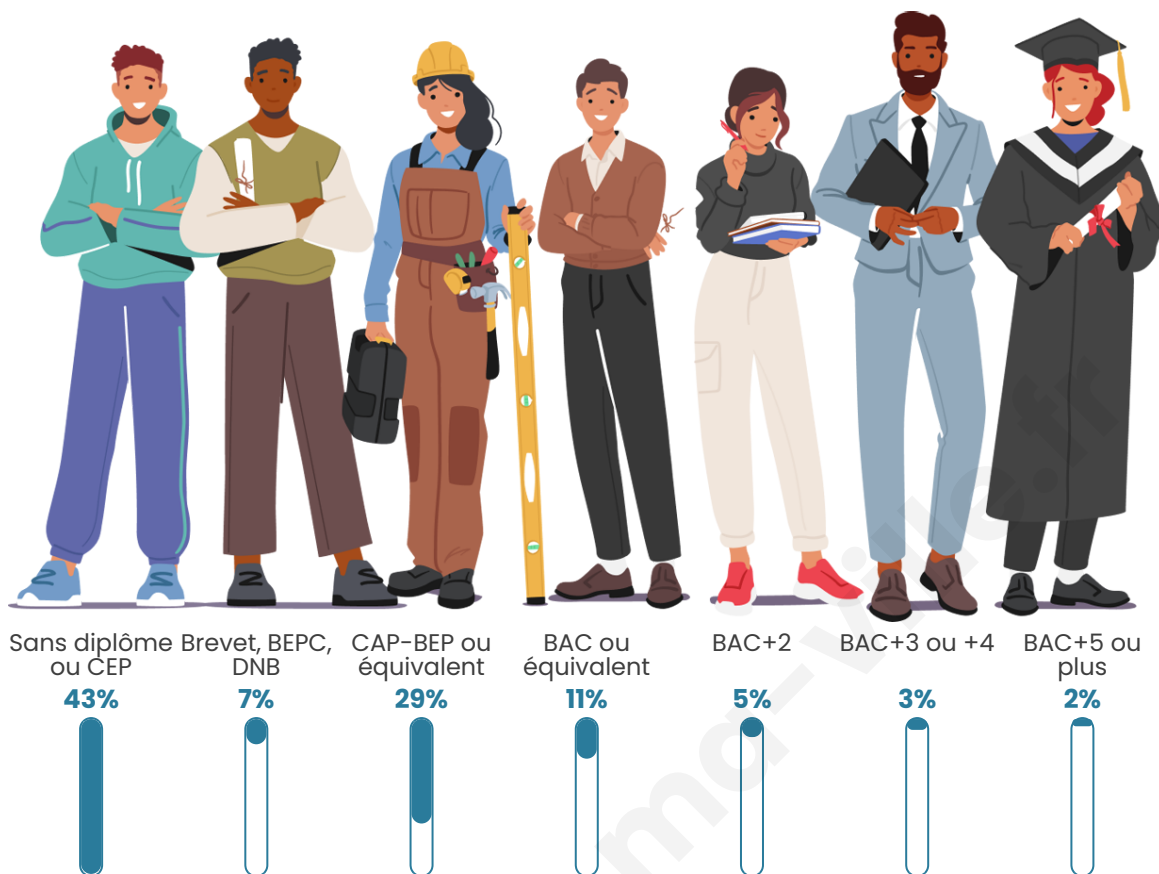

Tranche d'âge

Activité professionnelle

Niveau de diplôme

Composition des ménages

Profils électoraux

Premier tour

| | | |
|---|-----------------------|---------|
|  | Marine LE PEN | 37.21 % |
|  | Jean-Luc MÉLENCHON | 19.97 % |
|  | Emmanuel MACRON | 18.33 % |
|  | Fabien ROUSSEL | 10.53 % |
|  | Éric ZEMMOUR | 4.38 % |
|  | Valérie PÉCRESSE | 3.15 % |
|  | Anne HIDALGO | 1.50 % |
|  | Yannick JADOT | 1.50 % |
|  | Jean LASSALLE | 1.23 % |
|  | Nicolas DUPONT-AIGNAN | 0.96 % |
|  | Nathalie ARTHAUD | 0.82 % |
|  | Philippe POUTOU | 0.41 % |