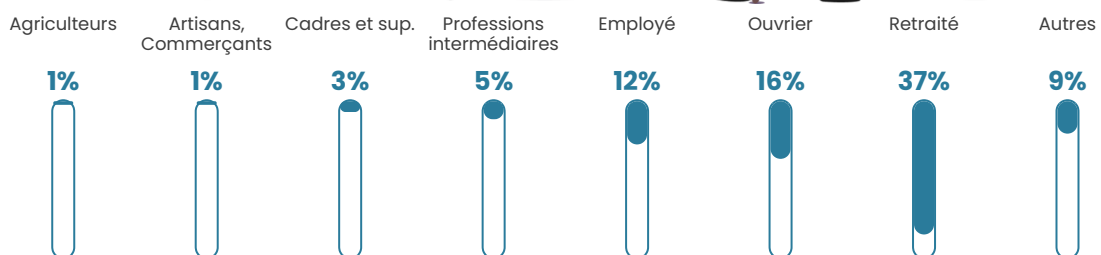

Revenu moyen

19 810 €/an

Evolution du nombre d'habitants

Sources : Institut national de la statistique et des études économiques (insee) selon Les dernières parutions officielles de 2024 portant sur les années 2020, 2021 et 2022.

Tranche d'âge

Activité professionnelle

Niveau de diplôme

Composition des ménages

Profils électoraux

Premier tour

| | | |
|---|-----------------------|---------|
|  | Marine LE PEN | 37.21 % |
|  | Jean-Luc MÉLENCHON | 19.97 % |
|  | Emmanuel MACRON | 18.33 % |
|  | Fabien ROUSSEL | 10.53 % |
|  | Éric ZEMMOUR | 4.38 % |
|  | Valérie PÉCRESSE | 3.15 % |
|  | Anne HIDALGO | 1.50 % |
|  | Yannick JADOT | 1.50 % |
|  | Jean LASSALLE | 1.23 % |
|  | Nicolas DUPONT-AIGNAN | 0.96 % |
|  | Nathalie ARTHAUD | 0.82 % |
|  | Philippe POUTOU | 0.41 % |