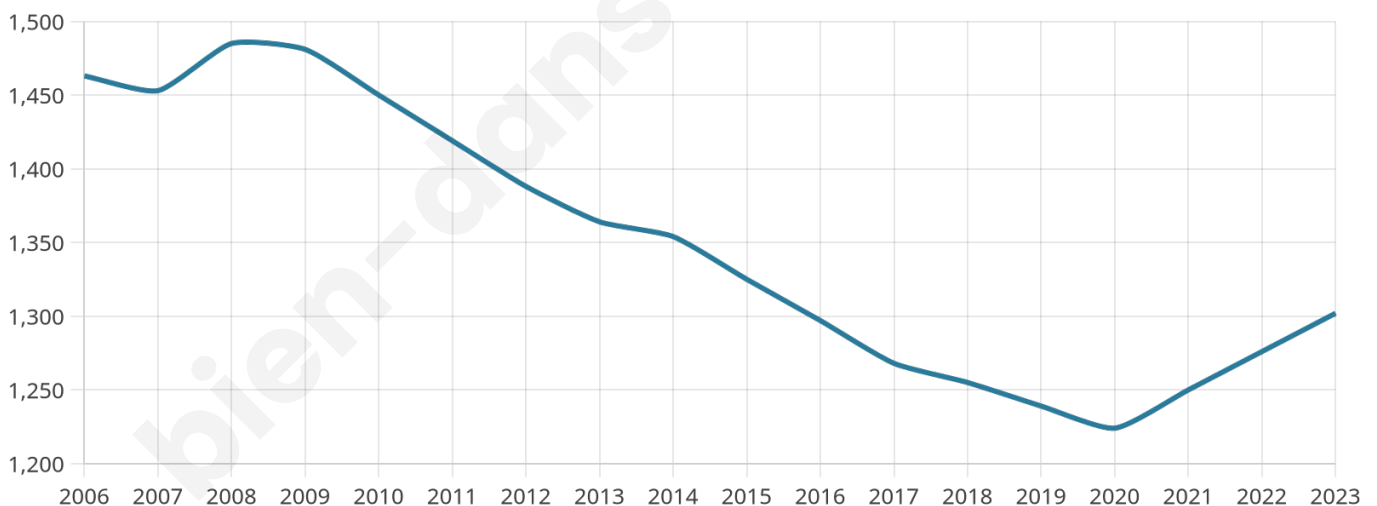

Age moyen

48 ans

Pop active

38.2%

Taux chômage

11.5%

Pop densité

326 h/km²

Revenu moyen

19 810 €/an

Evolution du nombre d'habitants

Sources : Institut national de la statistique et des études économiques (insee) selon Les dernières parutions officielles de 2024 portant sur les années 2020, 2021 et 2022.