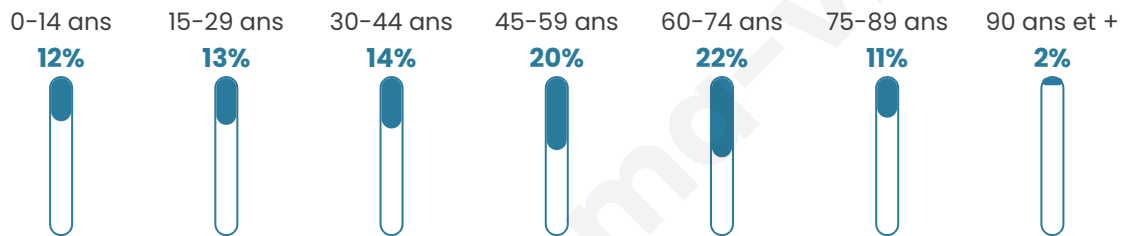

Age moyen

48 ans

Pop active

38.2%

Taux chômage

11.5%

Pop densité

326 h/km²

Revenu moyen

19 810 €/an

Evolution du nombre d'habitants

Sources : Institut national de la statistique et des études économiques (insee) selon Les dernières parutions officielles de 2024 portant sur les années 2020, 2021 et 2022.

Tranche d'âge

Activité professionnelle

Niveau de diplôme

Composition des ménages

Profils électoraux

Premier tour

| | | |
|---|-----------------------|---------|
|  | Marine LE PEN | 37.21 % |
|  | Jean-Luc MÉLENCHON | 19.97 % |
|  | Emmanuel MACRON | 18.33 % |
|  | Fabien ROUSSEL | 10.53 % |
|  | Éric ZEMMOUR | 4.38 % |
|  | Valérie PÉCRESSE | 3.15 % |
|  | Anne HIDALGO | 1.50 % |
|  | Yannick JADOT | 1.50 % |
|  | Jean LASSALLE | 1.23 % |
|  | Nicolas DUPONT-AIGNAN | 0.96 % |
|  | Nathalie ARTHAUD | 0.82 % |
|  | Philippe POUTOU | 0.41 % |

1 023 inscrits

Participation : 74.19%

Votes blancs : 2.64%

Votes nuls : 1.05%

Second tour

| | | |
|---|-----------------|---------|
|  | Emmanuel MACRON | 35,69 % |
|  | Marine LE PEN | 64,31 % |

1 022 inscrits