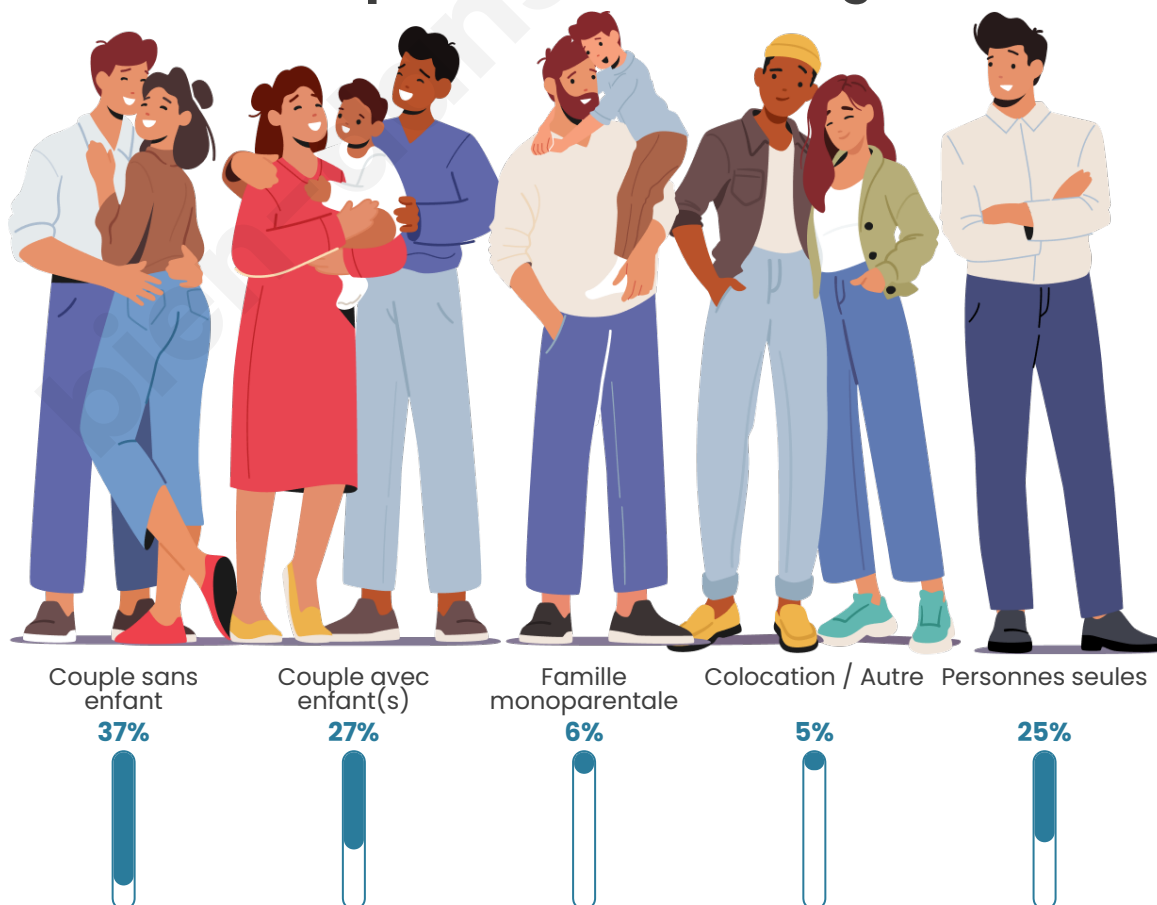

Tranche d'âge

Activité professionnelle

Niveau de diplôme

Composition des ménages

Profils électoraux

Premier tour

| | | |
|---|-----------------------|---------|
|  | Marine LE PEN | 37.21 % |
|  | Jean-Luc MÉLENCHON | 19.97 % |
|  | Emmanuel MACRON | 18.33 % |
|  | Fabien ROUSSEL | 10.53 % |
|  | Éric ZEMMOUR | 4.38 % |
|  | Valérie PÉCRESSE | 3.15 % |
|  | Anne HIDALGO | 1.50 % |
|  | Yannick JADOT | 1.50 % |
|  | Jean LASSALLE | 1.23 % |
|  | Nicolas DUPONT-AIGNAN | 0.96 % |
|  | Nathalie ARTHAUD | 0.82 % |
|  | Philippe POUTOU | 0.41 % |