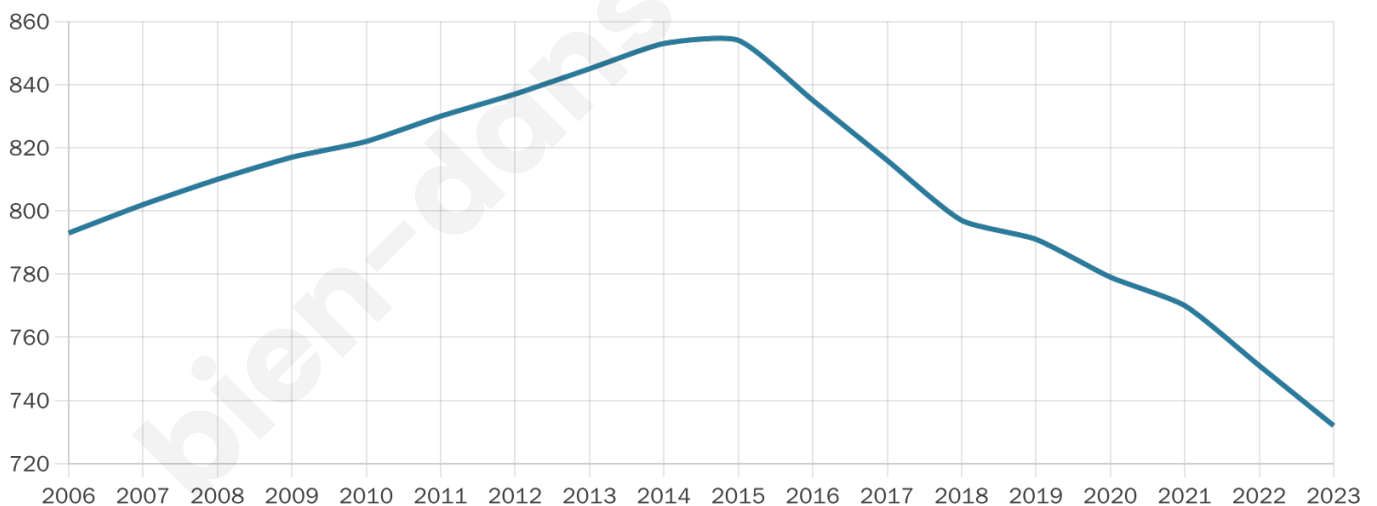

Age moyen

46 ans

Pop active

48.9%

Taux chômage

10%

Pop densité

46 h/km²

Revenu moyen

22 610 €/an

Evolution du nombre d'habitants

Sources : Institut national de la statistique et des études économiques (insee) selon Les dernières parutions officielles de 2024 portant sur les années 2020, 2021 et 2022.