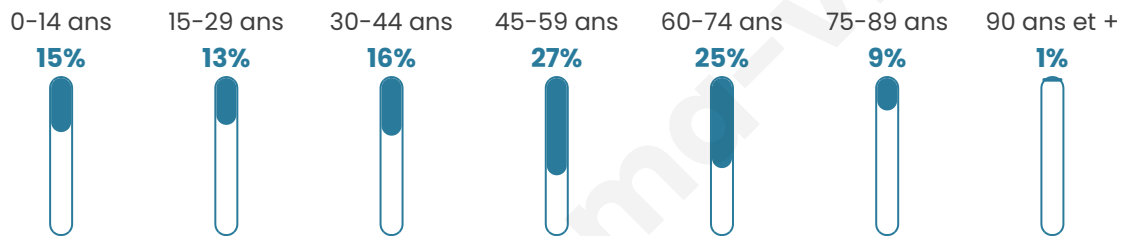

Age moyen

46 ans

Pop active

48.9%

Taux chômage

10%

Pop densité

46 h/km²

Revenu moyen

22 610 €/an

Evolution du nombre d'habitants

Sources : Institut national de la statistique et des études économiques (insee) selon Les dernières parutions officielles de 2024 portant sur les années 2020, 2021 et 2022.

Tranche d'âge

Activité professionnelle

Niveau de diplôme

Composition des ménages

Profils électoraux

Premier tour

	Marine LE PEN	39.62 %
	Emmanuel MACRON	24.00 %
	Jean-Luc MÉLENCHON	12.00 %
	Éric ZEMMOUR	7.81 %
	Jean LASSALLE	5.71 %
	Fabien ROUSSEL	3.24 %
	Valérie PÉCRESSE	2.86 %
	Nicolas DUPONT-AIGNAN	1.33 %
	Anne HIDALGO	1.14 %
	Nathalie ARTHAUD	0.95 %
	Philippe POUTOU	0.76 %
	Yannick JADOT	0.57 %

654 inscrits

Participation : 82.87%

Votes blancs : 1.85%

Votes nuls : 1.29%

Second tour

	Emmanuel MACRON	37,97 %
	Marine LE PEN	62,03 %

654 inscrits

Participation : 85.93%