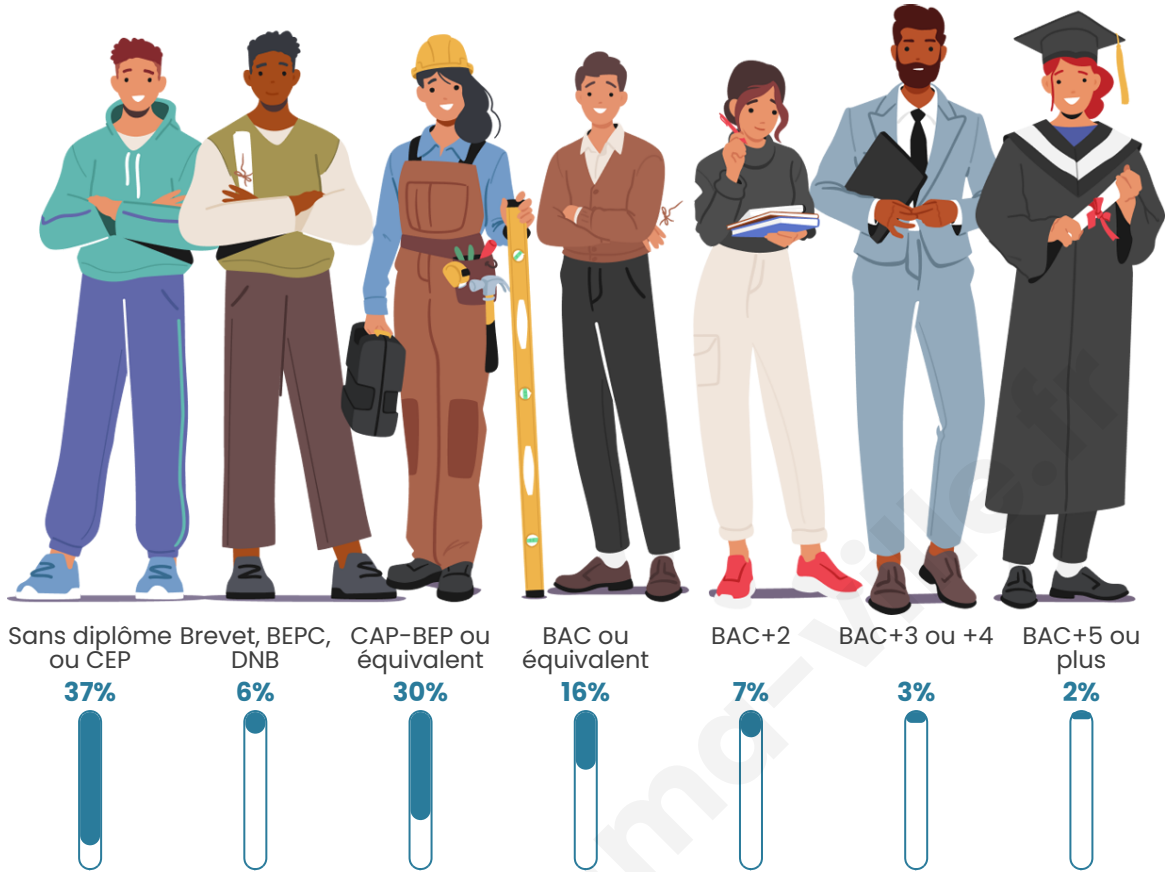

Tranche d'âge

Activité professionnelle

Niveau de diplôme

Composition des ménages

Profils électoraux

Premier tour

	Marine LE PEN	39.62 %
	Emmanuel MACRON	24.00 %
	Jean-Luc MÉLENCHON	12.00 %
	Éric ZEMMOUR	7.81 %
	Jean LASSALLE	5.71 %
	Fabien ROUSSEL	3.24 %
	Valérie PÉCRESSE	2.86 %
	Nicolas DUPONT-AIGNAN	1.33 %
	Anne HIDALGO	1.14 %
	Nathalie ARTHAUD	0.95 %
	Philippe POUTOU	0.76 %
	Yannick JADOT	0.57 %