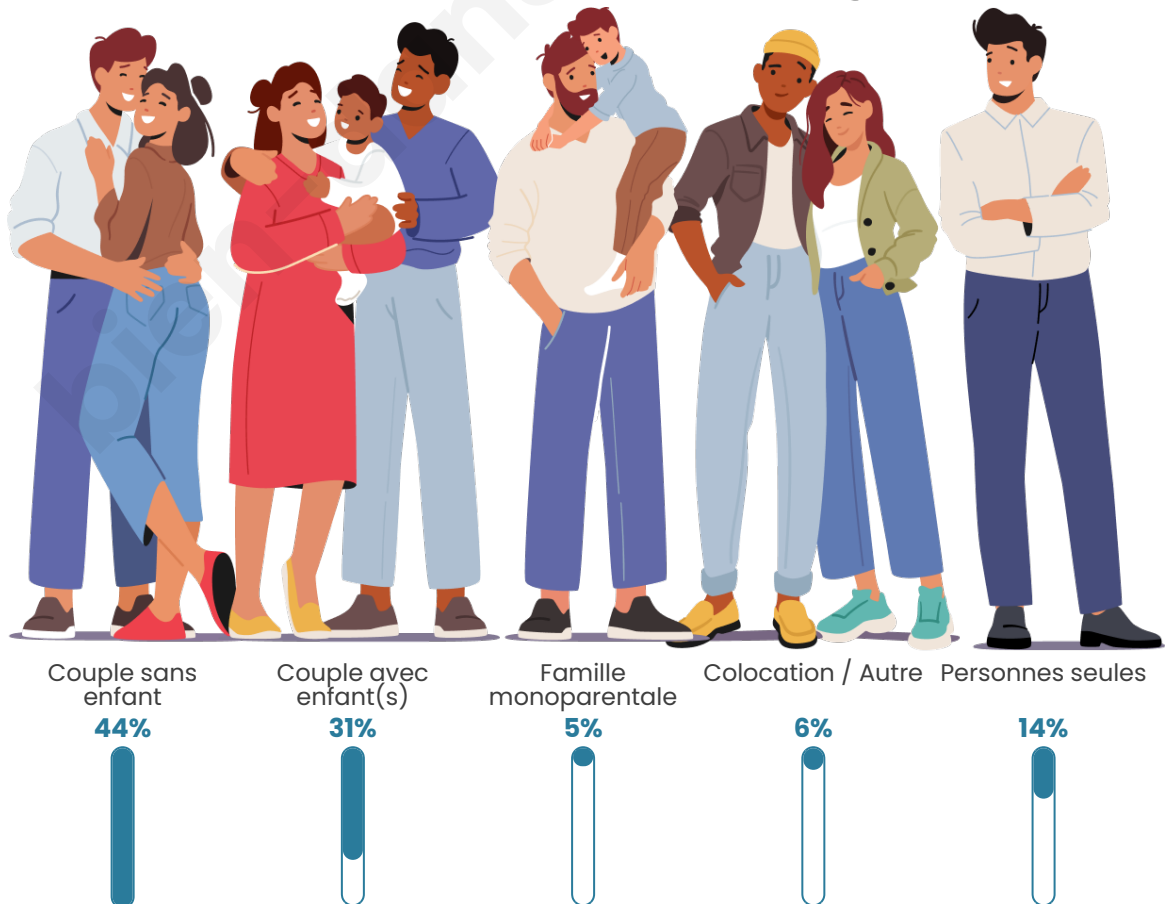

Tranche d'âge

Activité professionnelle

Niveau de diplôme

Composition des ménages

Profils électoraux

Premier tour

	Marine LE PEN	39.62 %
	Emmanuel MACRON	24.00 %
	Jean-Luc MÉLENCHON	12.00 %
	Éric ZEMMOUR	7.81 %
	Jean LASSALLE	5.71 %
	Fabien ROUSSEL	3.24 %
	Valérie PÉCRESSE	2.86 %
	Nicolas DUPONT-AIGNAN	1.33 %
	Anne HIDALGO	1.14 %
	Nathalie ARTHAUD	0.95 %
	Philippe POUTOU	0.76 %
	Yannick JADOT	0.57 %