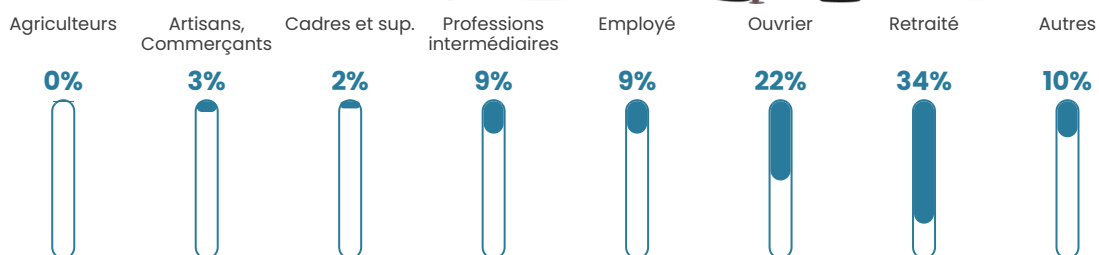

Revenu moyen

22 610 €/an

Evolution du nombre d'habitants

Sources : Institut national de la statistique et des études économiques (insee) selon Les dernières parutions officielles de 2024 portant sur les années 2020, 2021 et 2022.

Tranche d'âge

Activité professionnelle

Niveau de diplôme

Composition des ménages

Profils électoraux

Premier tour

	Marine LE PEN	39.62 %
	Emmanuel MACRON	24.00 %
	Jean-Luc MÉLENCHON	12.00 %
	Éric ZEMMOUR	7.81 %
	Jean LASSALLE	5.71 %
	Fabien ROUSSEL	3.24 %
	Valérie PÉCRESSE	2.86 %
	Nicolas DUPONT-AIGNAN	1.33 %
	Anne HIDALGO	1.14 %
	Nathalie ARTHAUD	0.95 %
	Philippe POUTOU	0.76 %
	Yannick JADOT	0.57 %