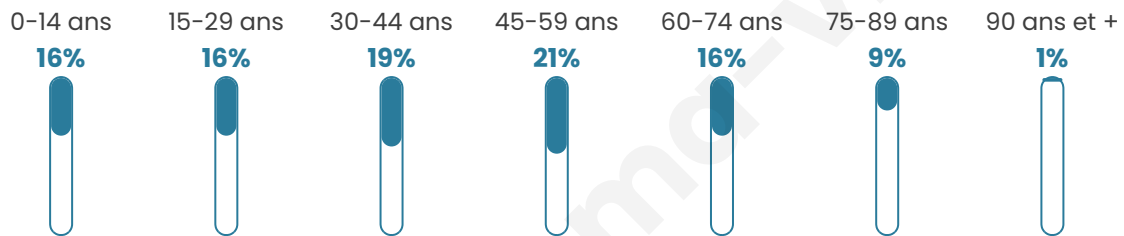

# Statistiques sur la population

Nombre d'habitants

**10 645**

Age moyen

**42 ans**

Pop active

**47.2%**

Taux chômage

**9.1%**

Pop densité

**463 h/km<sup>2</sup>**

Revenu moyen

**23 360 €/an**

## Evolution du nombre d'habitants

Sources : Institut national de la statistique et des études économiques (insee) selon Les dernières parutions officielles de 2024 portant sur les années 2020, 2021 et 2022.

## Tranche d'âge