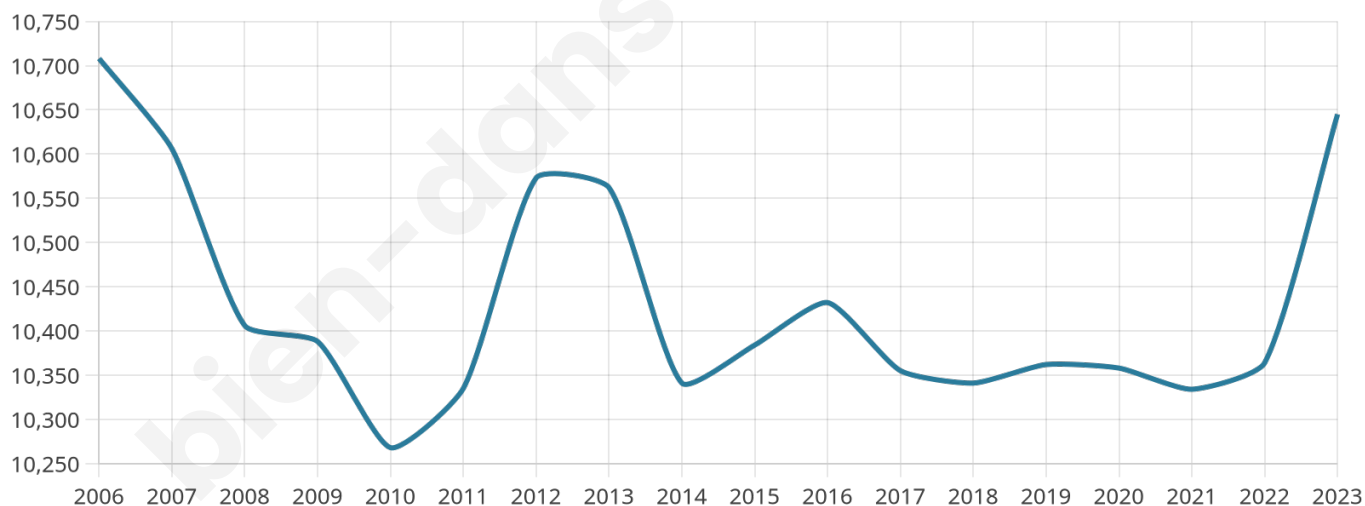

# Statistiques sur la population

Nombre d'habitants

**10 645**

Age moyen

**42 ans**

Pop active

**47.2%**

Taux chômage

**9.1%**

Pop densité

**463 h/km<sup>2</sup>**

Revenu moyen

**23 360 €/an**

## Evolution du nombre d'habitants

Sources : Institut national de la statistique et des études économiques (insee) selon Les dernières parutions officielles de 2024 portant sur les années 2020, 2021 et 2022.