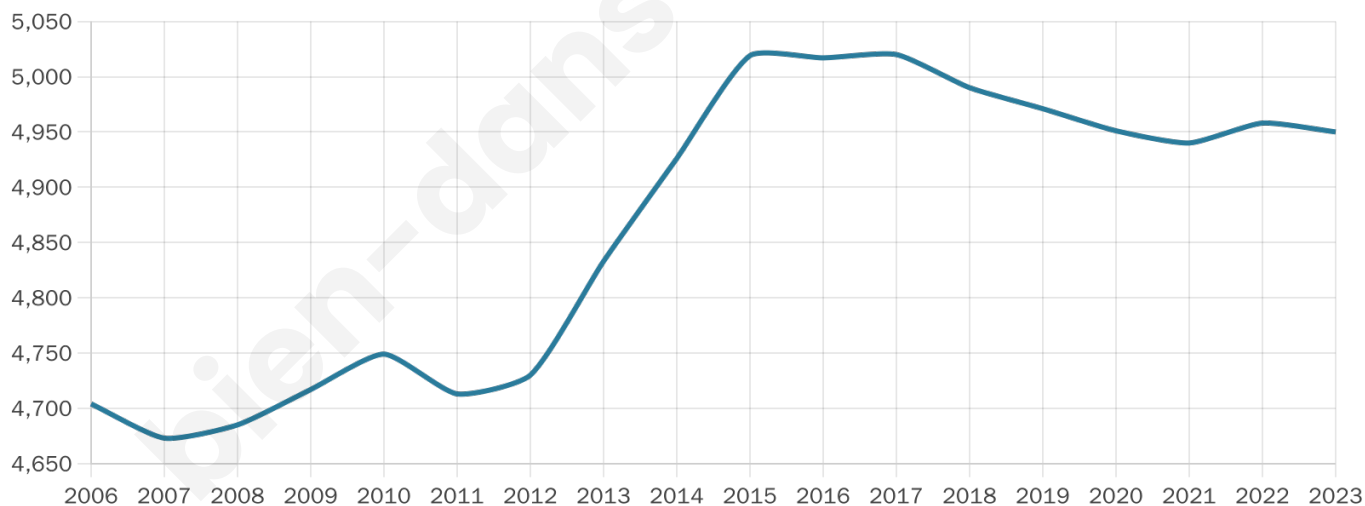

4 950

Age moyen

41 ans

Pop active

47.5%

Taux chômage

5.3%

Pop densité

309 h/km²

Revenu moyen

24 990 €/an

Evolution du nombre d'habitants

Sources : Institut national de la statistique et des études économiques (insee) selon Les dernières parutions officielles de 2024 portant sur les années 2020, 2021 et 2022.