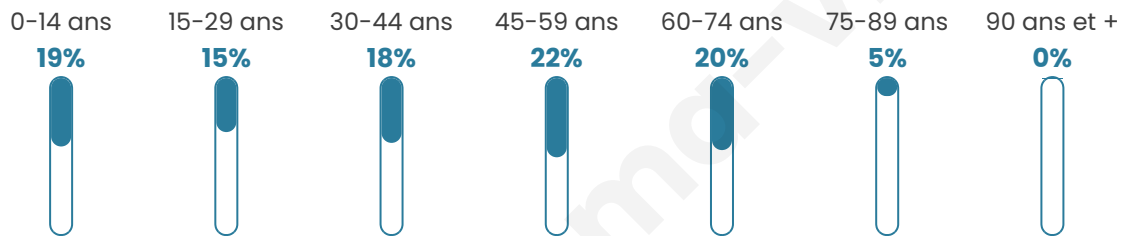

4 950

Age moyen

41 ans

Pop active

47.5%

Taux chômage

5.3%

Pop densité

309 h/km²

Revenu moyen

24 990 €/an

Evolution du nombre d'habitants

Sources : Institut national de la statistique et des études économiques (insee) selon Les dernières parutions officielles de 2024 portant sur les années 2020, 2021 et 2022.

Tranche d'âge

Activité professionnelle

Niveau de diplôme

Composition des ménages

Profils électoraux

Premier tour

	Marine LE PEN	33.72 %
	Emmanuel MACRON	31.02 %
	Jean-Luc MÉLENCHON	12.33 %
	Éric ZEMMOUR	6.50 %
	Valérie PÉCRESSE	4.38 %
	Yannick JADOT	3.67 %
	Nicolas DUPONT-AIGNAN	2.26 %
	Fabien ROUSSEL	1.82 %
	Jean LASSALLE	1.72 %
	Anne HIDALGO	1.55 %
	Philippe POUTOU	0.77 %
	Nathalie ARTHAUD	0.27 %