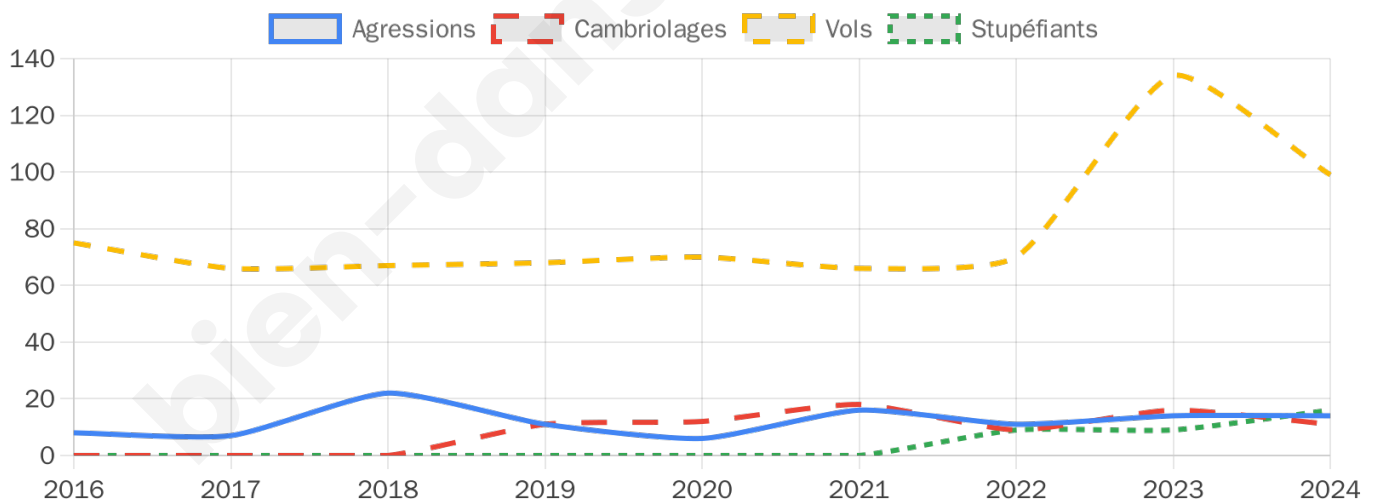

3 958 inscrits

Participation : 76.73%

Votes blancs : 1.68%

Votes nuls : 0.56%

Second tour

	Emmanuel MACRON	51,29 %
	Marine LE PEN	48,71 %

3 956 inscrits

Participation : 77.83%

Votes blancs : 4.97%

Votes nuls : 1.69%

Sécurité

Agressions physiques / sexuelles

14

Cambriolages

11

Vols / dégradations

99

Stupéfiants

16

Evolution du nombre d'infractions

Pour comparer

(en proportion du nombre d'habitants)

Sources : Bases statistiques communale, départementale et régionale de la délinquance enregistrée par la police et la gendarmerie nationales selon les dernières parutions officielles de 2025 portant sur l'année 2024 ([data.gouv](https://data.gouv.fr)).