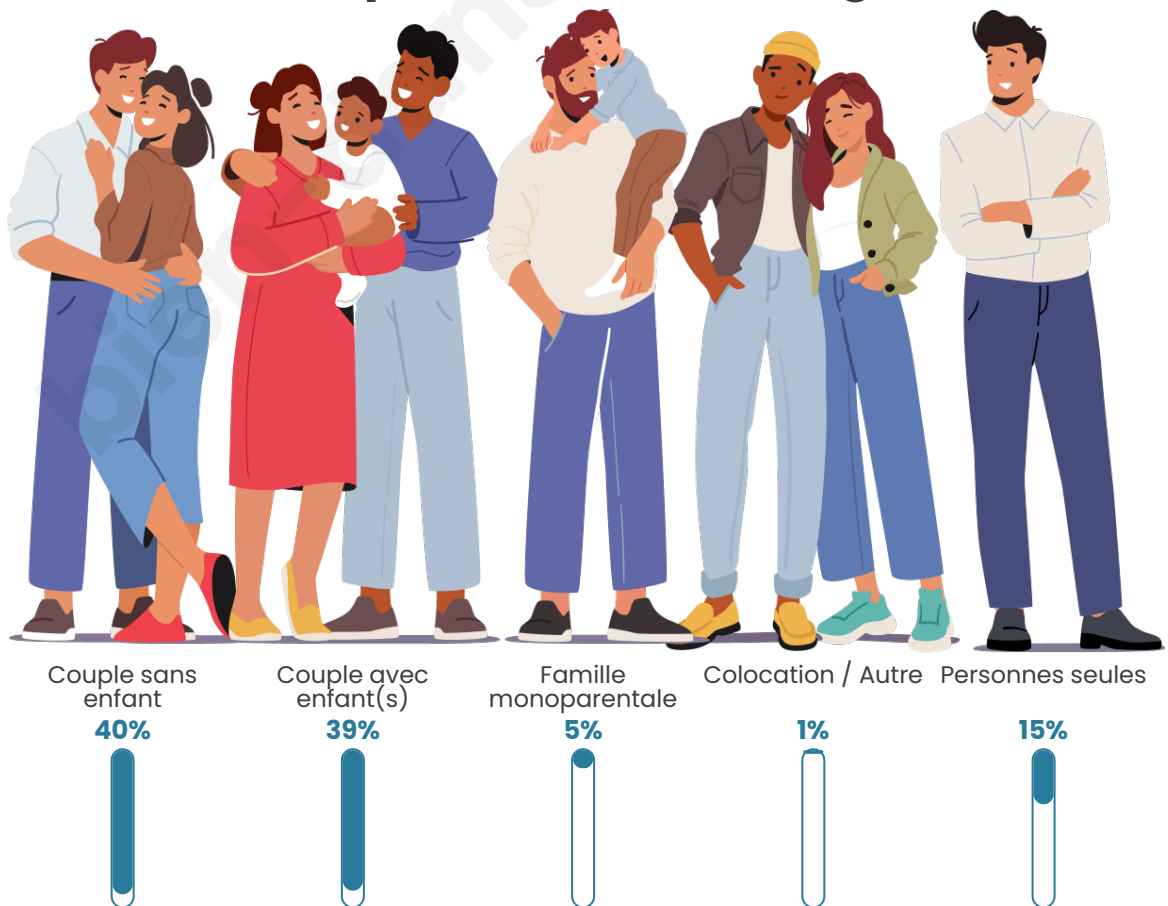

Tranche d'âge

Activité professionnelle

Niveau de diplôme

Composition des ménages

Profils électoraux

Premier tour

	Marine LE PEN	33.72 %
	Emmanuel MACRON	31.02 %
	Jean-Luc MÉLENCHON	12.33 %
	Éric ZEMMOUR	6.50 %
	Valérie PÉCRESSE	4.38 %
	Yannick JADOT	3.67 %
	Nicolas DUPONT-AIGNAN	2.26 %
	Fabien ROUSSEL	1.82 %
	Jean LASSALLE	1.72 %
	Anne HIDALGO	1.55 %
	Philippe POUTOU	0.77 %
	Nathalie ARTHAUD	0.27 %