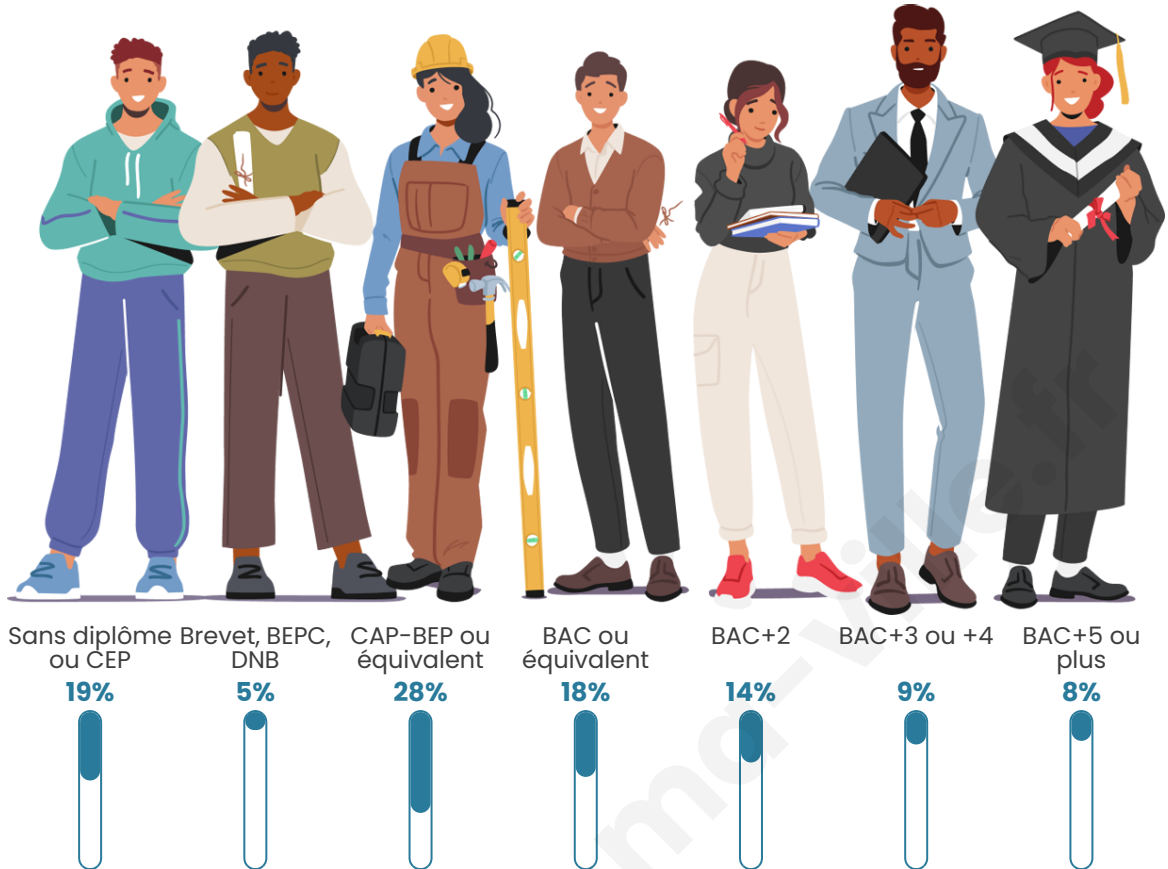

Tranche d'âge

Activité professionnelle

Niveau de diplôme

Composition des ménages

Profils électoraux

Premier tour

	Marine LE PEN	33.72 %
	Emmanuel MACRON	31.02 %
	Jean-Luc MÉLENCHON	12.33 %
	Éric ZEMMOUR	6.50 %
	Valérie PÉCRESSE	4.38 %
	Yannick JADOT	3.67 %
	Nicolas DUPONT-AIGNAN	2.26 %
	Fabien ROUSSEL	1.82 %
	Jean LASSALLE	1.72 %
	Anne HIDALGO	1.55 %
	Philippe POUTOU	0.77 %
	Nathalie ARTHAUD	0.27 %