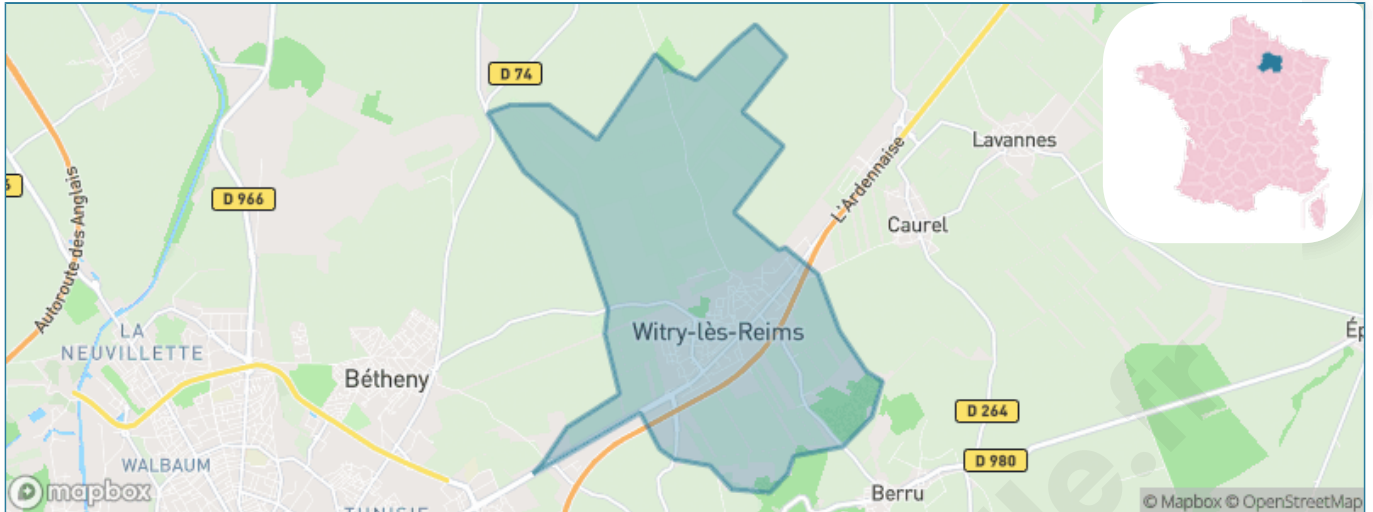

Version web

Ville de Witry-lès-Reims

Présenté par

BIEN dans
ma **VILLE** 

Sommaire

Situation géographique	3
Statistiques sur la population	4
Evolution du nombre d'habitants	4
Tranche d'âge	5
0-14 ans	5
15-29 ans	5
30-44 ans	5
45-59 ans	5
60-74 ans	5
75-89 ans	5
90 ans et +	5
Activité professionnelle	5
Agriculteurs	5
Artisans, Commerçants	5
Cadres et sup.	5
Professions intermédiaires	5
Employé	5
Ouvrier	5
Retraité	5
Autres	5
Niveau de diplôme	6
Sans diplôme ou CEP	6
Brevet, BEPC, DNB	6
CAP-BEP ou équivalent	6
BAC ou équivalent	6
BAC+2	6
BAC+3 ou +4	6
BAC+5 ou plus	6
Composition des ménages	6
Couple sans enfant	6
Couple avec enfant(s)	6
Famille monoparentale	6
Colocation / Autre	6
Personnes seules	6
Profil électoraux	7
Premier tour	7
Sécurité	8
Evolution du nombre d'infractions	8
Pour comparer	9
Services à la population	10
Commerce	10
Éducation	10
Villes autour de Witry-lès-Reims	11
Avis sur la ville de Witry-lès-Reims	12
Moyenne par critère	12
Villes autour de Witry-lès-Reims	12
Répartition des avis par note	12
Répartition des avis par note	12

Situation géographique

i Informations clés

- **Région** : Grand Est
- **Département** : Marne
- **Code postal** : 51420
- **Superficie** : 16 km²

Marne
LE DÉPARTEMENT

Statistiques sur la population

Nombre d'habitants