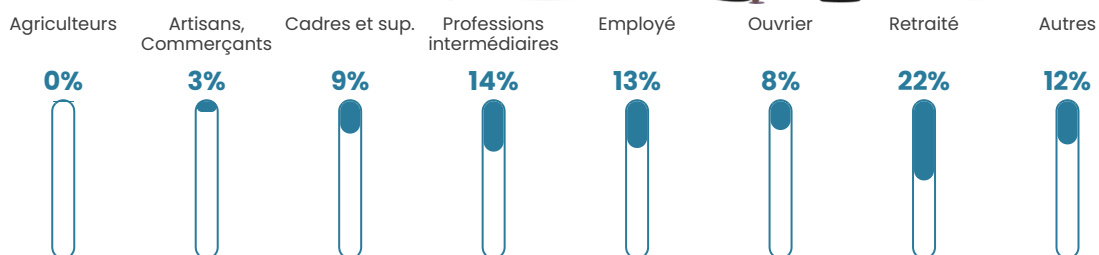

309 h/km²

Revenu moyen

24 990 €/an

Evolution du nombre d'habitants

Sources : Institut national de la statistique et des études économiques (insee) selon Les dernières parutions officielles de 2024 portant sur les années 2020, 2021 et 2022.

Tranche d'âge

Activité professionnelle

Niveau de diplôme

Composition des ménages

Profils électoraux

Premier tour

	Marine LE PEN	33.72 %
	Emmanuel MACRON	31.02 %
	Jean-Luc MÉLENCHON	12.33 %
	Éric ZEMMOUR	6.50 %
	Valérie PÉCRESSE	4.38 %
	Yannick JADOT	3.67 %
	Nicolas DUPONT-AIGNAN	2.26 %
	Fabien ROUSSEL	1.82 %
	Jean LASSALLE	1.72 %
	Anne HIDALGO	1.55 %
	Philippe POUTOU	0.77 %
	Nathalie ARTHAUD	0.27 %