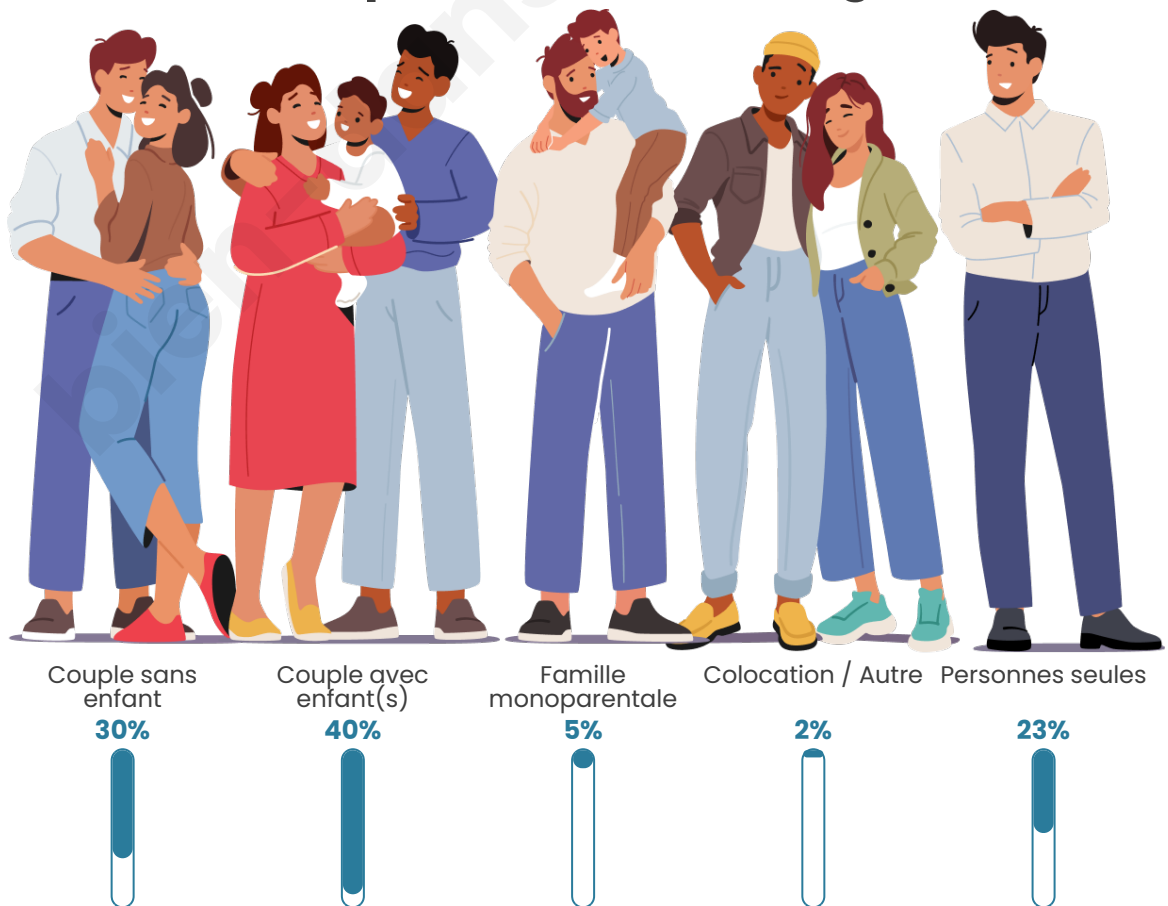

Tranche d'âge

Activité professionnelle

Niveau de diplôme

Composition des ménages

Profils électoraux

Premier tour

	Emmanuel MACRON	32.80 %
	Jean-Luc MÉLENCHON	22.22 %
	Marine LE PEN	17.57 %
	Éric ZEMMOUR	8.03 %
	Valérie PÉCRESE	6.65 %
	Yannick JADOT	3.95 %
	Fabien ROUSSEL	2.31 %
	Nicolas DUPONT-AIGNAN	2.26 %
	Jean LASSALLE	1.98 %
	Anne HIDALGO	1.40 %
	Philippe POUTOU	0.57 %
	Nathalie ARTHAUD	0.26 %