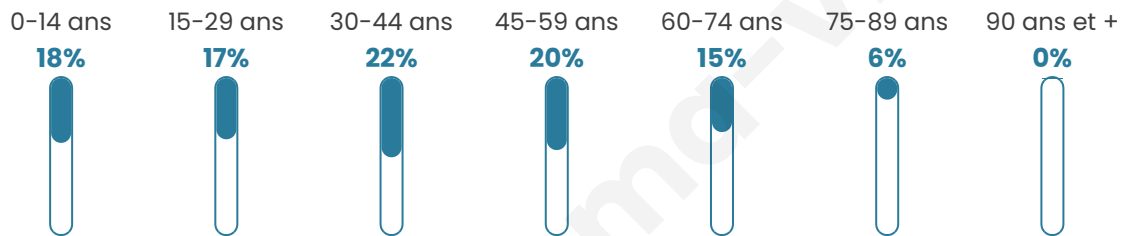

7 151

Age moyen

39 ans

Pop active

52%

Taux chômage

6%

Pop densité

795 h/km²

Revenu moyen

29 510 €/an

Evolution du nombre d'habitants

Sources : Institut national de la statistique et des études économiques (insee) selon Les dernières parutions officielles de 2024 portant sur les années 2020, 2021 et 2022.

Tranche d'âge

Activité professionnelle

Niveau de diplôme

Composition des ménages

Profils électoraux

Premier tour

	Emmanuel MACRON	32.80 %
	Jean-Luc MÉLENCHON	22.22 %
	Marine LE PEN	17.57 %
	Éric ZEMMOUR	8.03 %
	Valérie PÉCRESE	6.65 %
	Yannick JADOT	3.95 %
	Fabien ROUSSEL	2.31 %
	Nicolas DUPONT-AIGNAN	2.26 %
	Jean LASSALLE	1.98 %
	Anne HIDALGO	1.40 %
	Philippe POUTOU	0.57 %
	Nathalie ARTHAUD	0.26 %