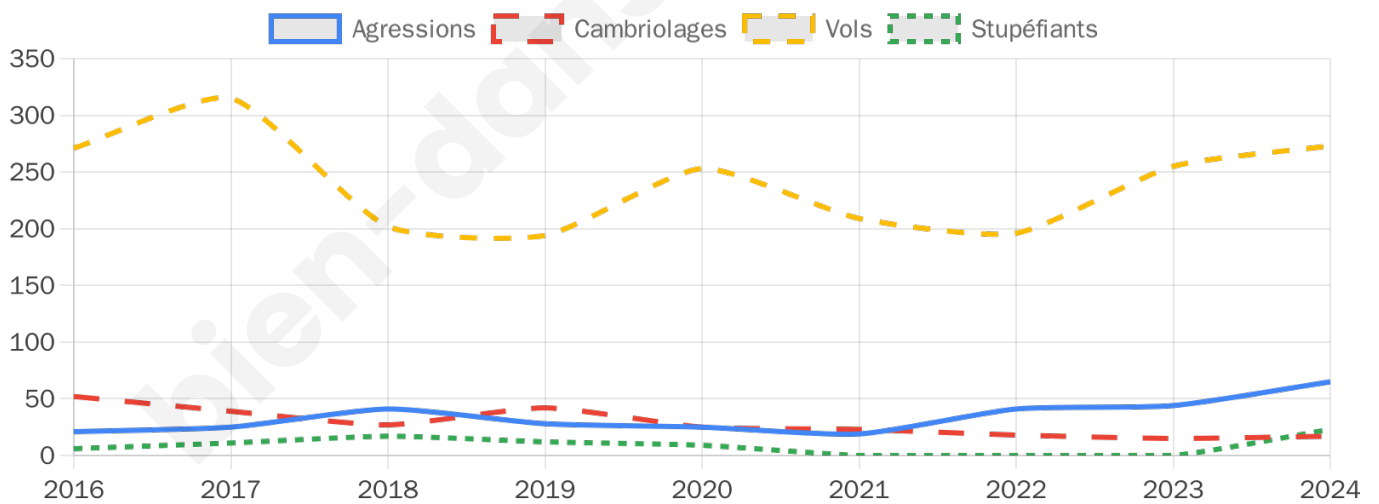

5 044 inscrits

Participation : 77.42%

Votes blancs : 1.00%

Votes nuls : 0.46%

Second tour

	Emmanuel MACRON	66,63 %
	Marine LE PEN	33,37 %

5 045 inscrits

Participation : 72.57%

Votes blancs : 5.57%

Votes nuls : 2.02%

Sécurité

Agressions physiques / sexuelles

65

Cambriolages

17

Vols / dégradations

273

Stupéfiants

23

Evolution du nombre d'infractions

Pour comparer

(en proportion du nombre d'habitants)

Sources : Bases statistiques communale, départementale et régionale de la délinquance enregistrée par la police et la gendarmerie nationales selon les dernières parutions officielles de 2025 portant sur l'année 2024 ([data.gouv](https://data.gouv.fr)).