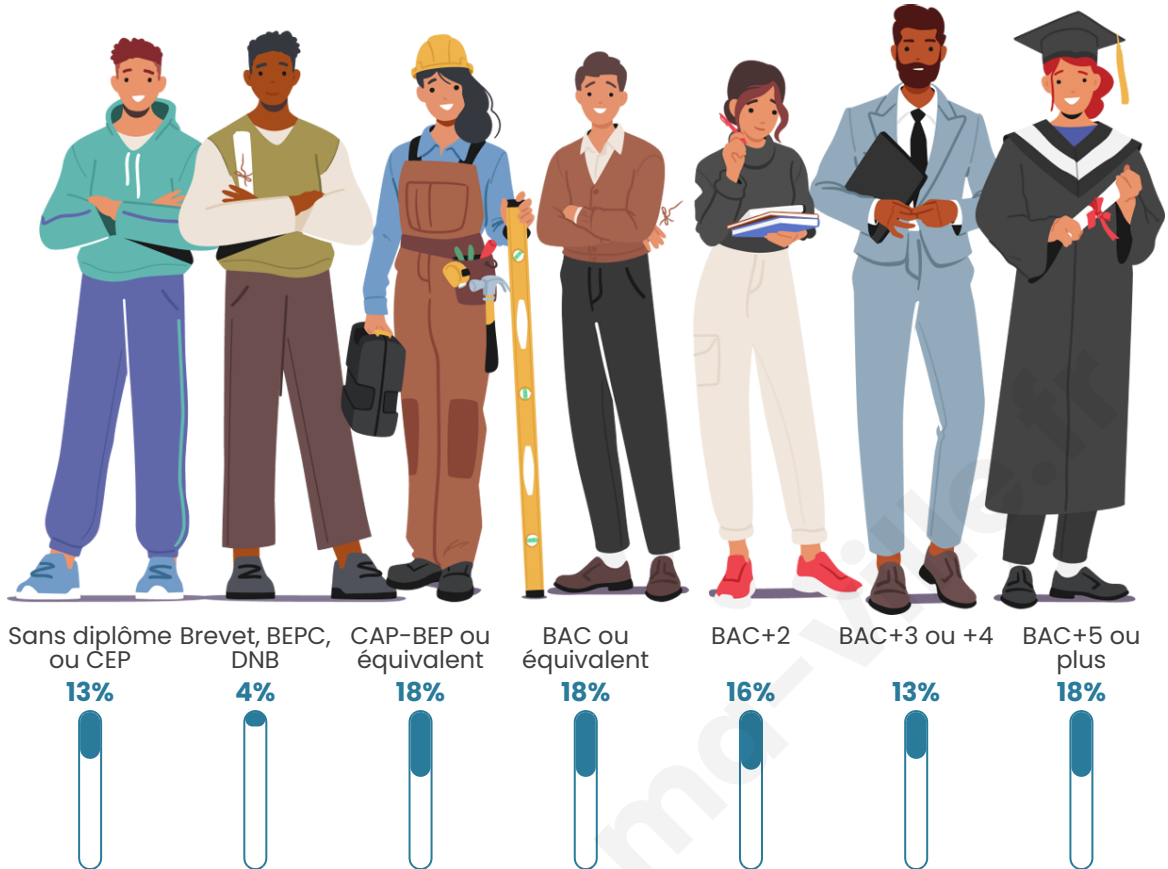

7 151

Age moyen

39 ans

Pop active

52%

Taux chômage

6%

Pop densité

Tranche d'âge

Activité professionnelle

Niveau de diplôme

Composition des ménages

Profils électoraux

Premier tour

	Emmanuel MACRON	32.80 %
	Jean-Luc MÉLENCHON	22.22 %
	Marine LE PEN	17.57 %
	Éric ZEMMOUR	8.03 %
	Valérie PÉCRESE	6.65 %
	Yannick JADOT	3.95 %
	Fabien ROUSSEL	2.31 %
	Nicolas DUPONT-AIGNAN	2.26 %
	Jean LASSALLE	1.98 %
	Anne HIDALGO	1.40 %
	Philippe POUTOU	0.57 %
	Nathalie ARTHAUD	0.26 %