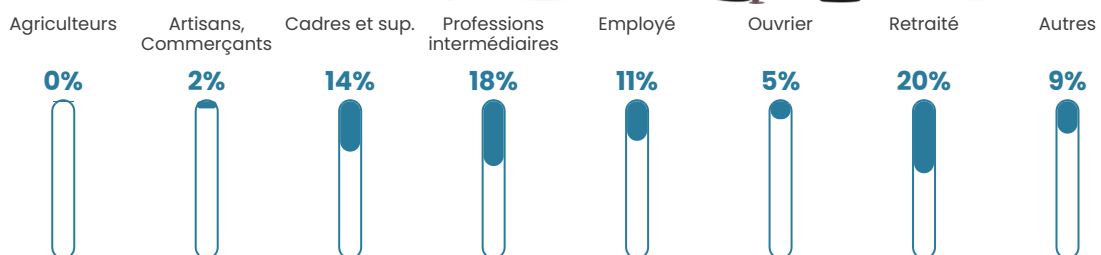

795 h/km²

Revenu moyen

29 510 €/an

Evolution du nombre d'habitants

Sources : Institut national de la statistique et des études économiques (insee) selon Les dernières parutions officielles de 2024 portant sur les années 2020, 2021 et 2022.

Tranche d'âge

Activité professionnelle

Niveau de diplôme

Composition des ménages

Profils électoraux

Premier tour

	Emmanuel MACRON	32.80 %
	Jean-Luc MÉLENCHON	22.22 %
	Marine LE PEN	17.57 %
	Éric ZEMMOUR	8.03 %
	Valérie PÉCRESE	6.65 %
	Yannick JADOT	3.95 %
	Fabien ROUSSEL	2.31 %
	Nicolas DUPONT-AIGNAN	2.26 %
	Jean LASSALLE	1.98 %
	Anne HIDALGO	1.40 %
	Philippe POUTOU	0.57 %
	Nathalie ARTHAUD	0.26 %