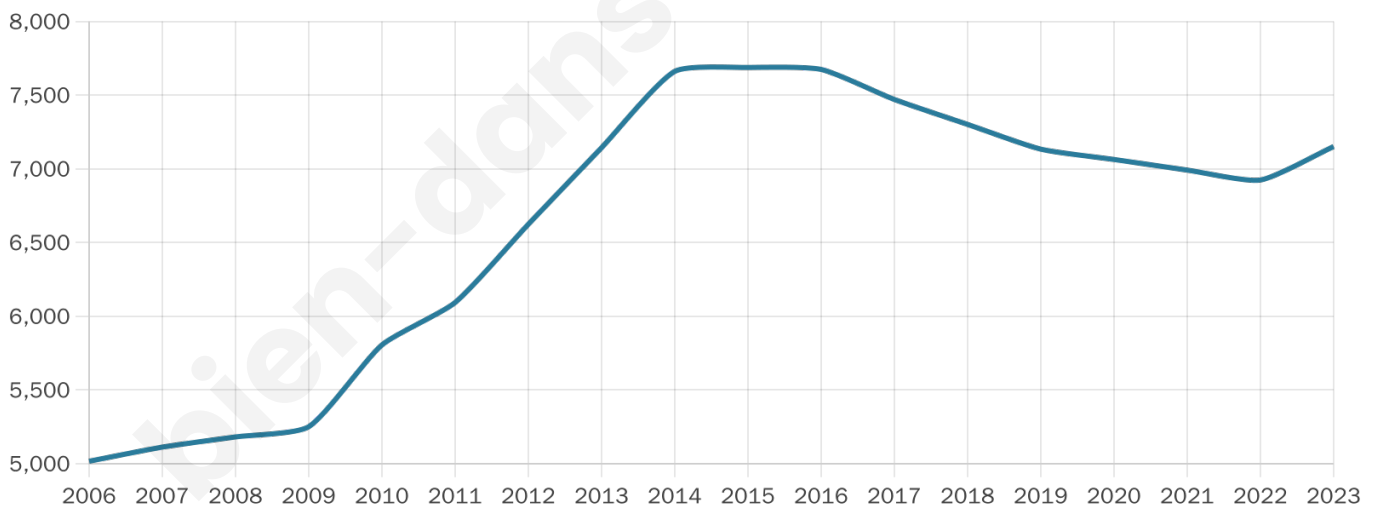

7 151

Age moyen

39 ans

Pop active

52%

Taux chômage

6%

Pop densité

795 h/km²

Revenu moyen

29 510 €/an

Evolution du nombre d'habitants

Sources : Institut national de la statistique et des études économiques (insee) selon Les dernières parutions officielles de 2024 portant sur les années 2020, 2021 et 2022.