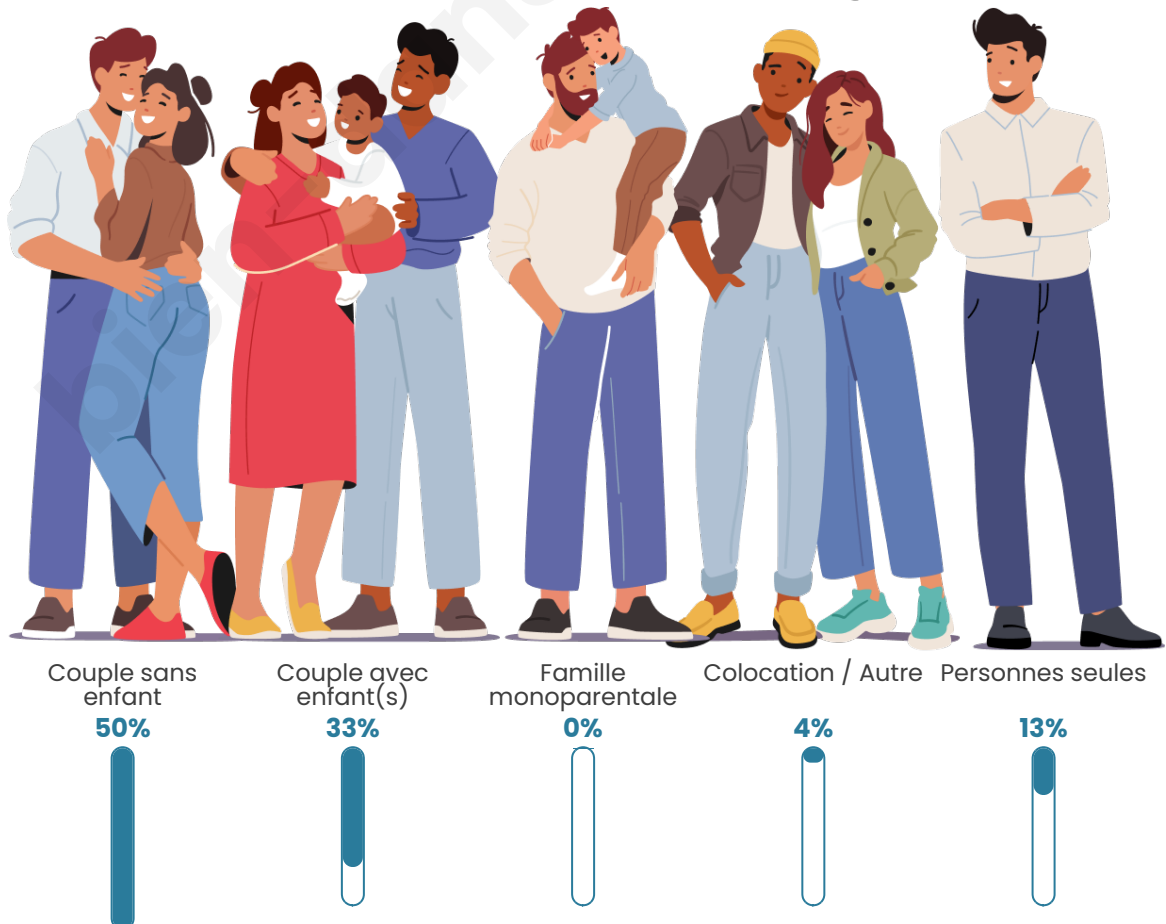

Tranche d'âge

Activité professionnelle

Niveau de diplôme

Composition des ménages

Profils électoraux

Premier tour

	Marine LE PEN	42.11 %
	Emmanuel MACRON	20.00 %
	Jean-Luc MÉLENCHON	15.79 %
	Éric ZEMMOUR	10.53 %
	Fabien ROUSSEL	4.21 %
	Jean LASSALLE	2.11 %
	Nathalie ARTHAUD	1.05 %
	Anne HIDALGO	1.05 %
	Yannick JADOT	1.05 %
	Valérie PÉCRESSE	1.05 %
	Philippe POUTOU	1.05 %
	Nicolas DUPONT-AIGNAN	0.00 %