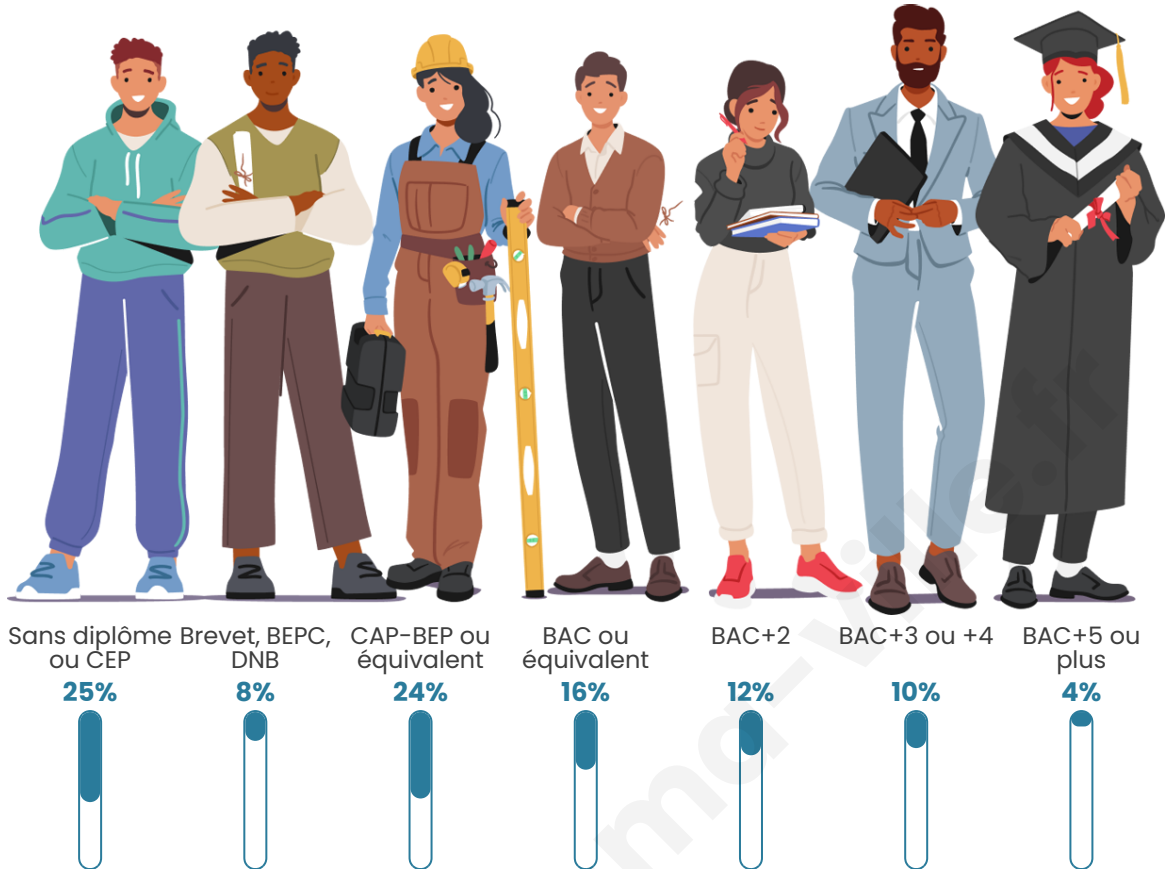

Tranche d'âge

Activité professionnelle

Niveau de diplôme

Composition des ménages

Profils électoraux

Premier tour

	Marine LE PEN	42.11 %
	Emmanuel MACRON	20.00 %
	Jean-Luc MÉLENCHON	15.79 %
	Éric ZEMMOUR	10.53 %
	Fabien ROUSSEL	4.21 %
	Jean LASSALLE	2.11 %
	Nathalie ARTHAUD	1.05 %
	Anne HIDALGO	1.05 %
	Yannick JADOT	1.05 %
	Valérie PÉCRESSE	1.05 %
	Philippe POUTOU	1.05 %
	Nicolas DUPONT-AIGNAN	0.00 %