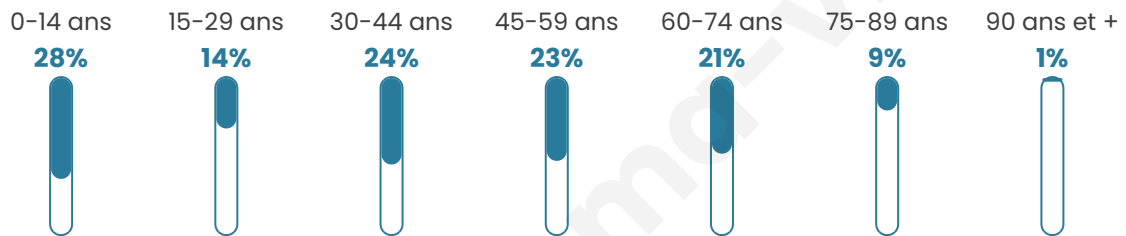

Version web

Ville de Wissignicourt

Présenté par

BIEN dans
ma **VILLE** 

Sommaire

Situation géographique	3
Statistiques sur la population	4
Evolution du nombre d'habitants	4
Tranche d'âge	5
0-14 ans	5
15-29 ans	5
30-44 ans	5
45-59 ans	5
60-74 ans	5
75-89 ans	5
90 ans et +	5
Activité professionnelle	5
Agriculteurs	5
Artisans, Commerçants	5
Cadres et sup.	5
Professions intermédiaires	5
Employé	5
Ouvrier	5
Retraité	5
Autres	5
Niveau de diplôme	6
Sans diplôme ou CEP	6
Brevet, BEPC, DNB	6
CAP-BEP ou équivalent	6
BAC ou équivalent	6
BAC+2	6
BAC+3 ou +4	6
BAC+5 ou plus	6
Composition des ménages	6
Couple sans enfant	6
Couple avec enfant(s)	6
Famille monoparentale	6
Colocation / Autre	6
Personnes seules	6
Profil électoraux	7
Premier tour	7
Sécurité	8
Evolution du nombre d'infractions	8
Pour comparer	9
Services à la population	10
Commerce	10
Éducation	10
Villes autour de Wissignicourt	11
Avis sur la ville de Wissignicourt	12
Moyenne par critère	12
Villes autour de Wissignicourt	12
Répartition des avis par note	12
Répartition des avis par note	12

40 ans

Pop active

57.2%

Taux chômage

9.4%

Pop densité

36 h/km²

Revenu moyen

23 840 €/an

Evolution du nombre d'habitants

Sources : Institut national de la statistique et des études économiques (insee) selon Les dernières parutions officielles de 2024 portant sur les années 2020, 2021 et 2022.

Tranche d'âge

Activité professionnelle

Niveau de diplôme

Composition des ménages

Profils électoraux

Premier tour

	Marine LE PEN	42.11 %
	Emmanuel MACRON	20.00 %
	Jean-Luc MÉLENCHON	15.79 %
	Éric ZEMMOUR	10.53 %
	Fabien ROUSSEL	4.21 %
	Jean LASSALLE	2.11 %
	Nathalie ARTHAUD	1.05 %
	Anne HIDALGO	1.05 %
	Yannick JADOT	1.05 %
	Valérie PÉCRESSE	1.05 %
	Philippe POUTOU	1.05 %
	Nicolas DUPONT-AIGNAN	0.00 %