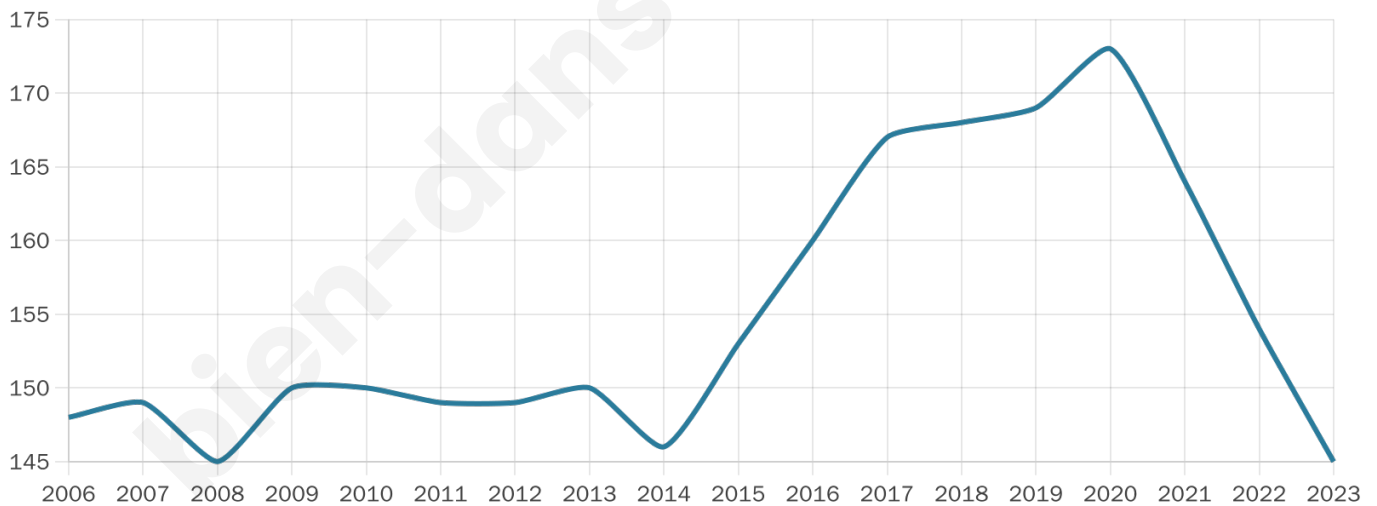

40 ans

Pop active

57.2%

Taux chômage

9.4%

Pop densité

36 h/km²

Revenu moyen

23 840 €/an

Evolution du nombre d'habitants

Sources : Institut national de la statistique et des études économiques (insee) selon Les dernières parutions officielles de 2024 portant sur les années 2020, 2021 et 2022.