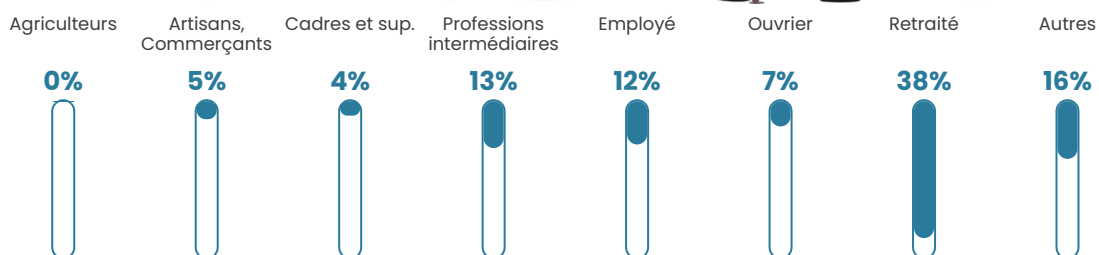

70 h/km²

Revenu moyen

24 960 €/an

Evolution du nombre d'habitants

Sources : Institut national de la statistique et des études économiques (insee) selon Les dernières parutions officielles de 2024 portant sur les années 2020, 2021 et 2022.

Tranche d'âge

Activité professionnelle

Niveau de diplôme

Composition des ménages

Profils électoraux

Premier tour

	Emmanuel MACRON	37.04 %
	Marine LE PEN	22.25 %
	Jean-Luc MÉLENCHON	11.71 %
	Éric ZEMMOUR	8.35 %
	Valérie PÉCRESSÉ	7.61 %
	Yannick JADOT	5.42 %
	Jean LASSALLE	1.76 %
	Philippe POUTOU	1.61 %
	Nicolas DUPONT- AIGNAN	1.61 %
	Fabien ROUSSEL	1.02 %
	Anne HIDALGO	1.02 %
	Nathalie ARTHAUD	0.59 %