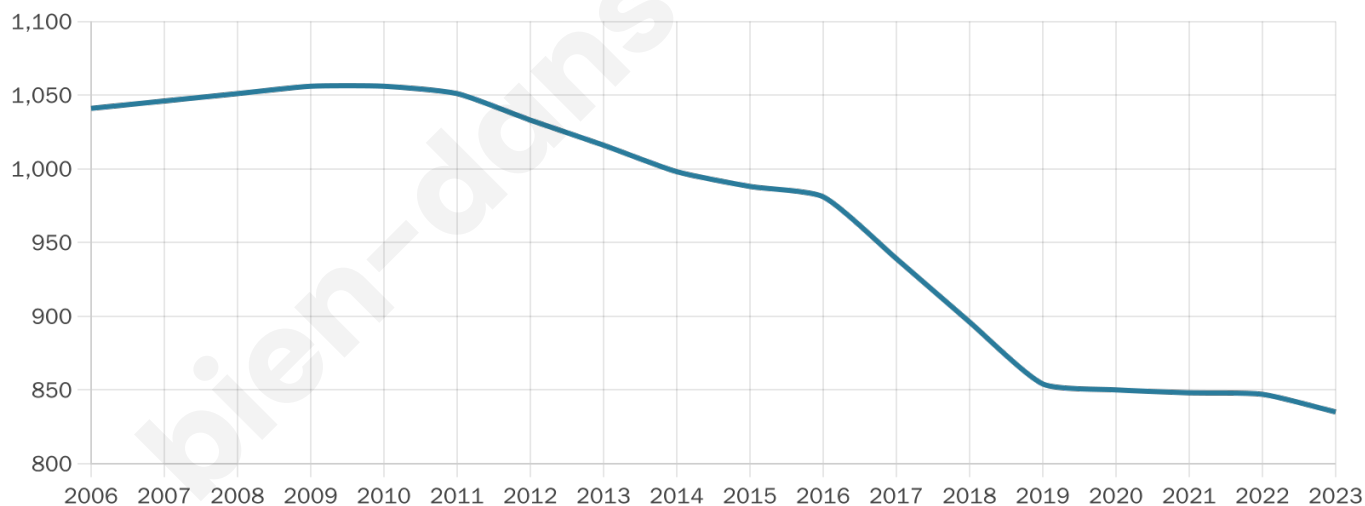

835

Age moyen

49 ans

Pop active

39%

Taux chômage

9.1%

Pop densité

70 h/km²

Revenu moyen

24 960 €/an

Evolution du nombre d'habitants

Sources : Institut national de la statistique et des études économiques (insee) selon Les dernières parutions officielles de 2024 portant sur les années 2020, 2021 et 2022.