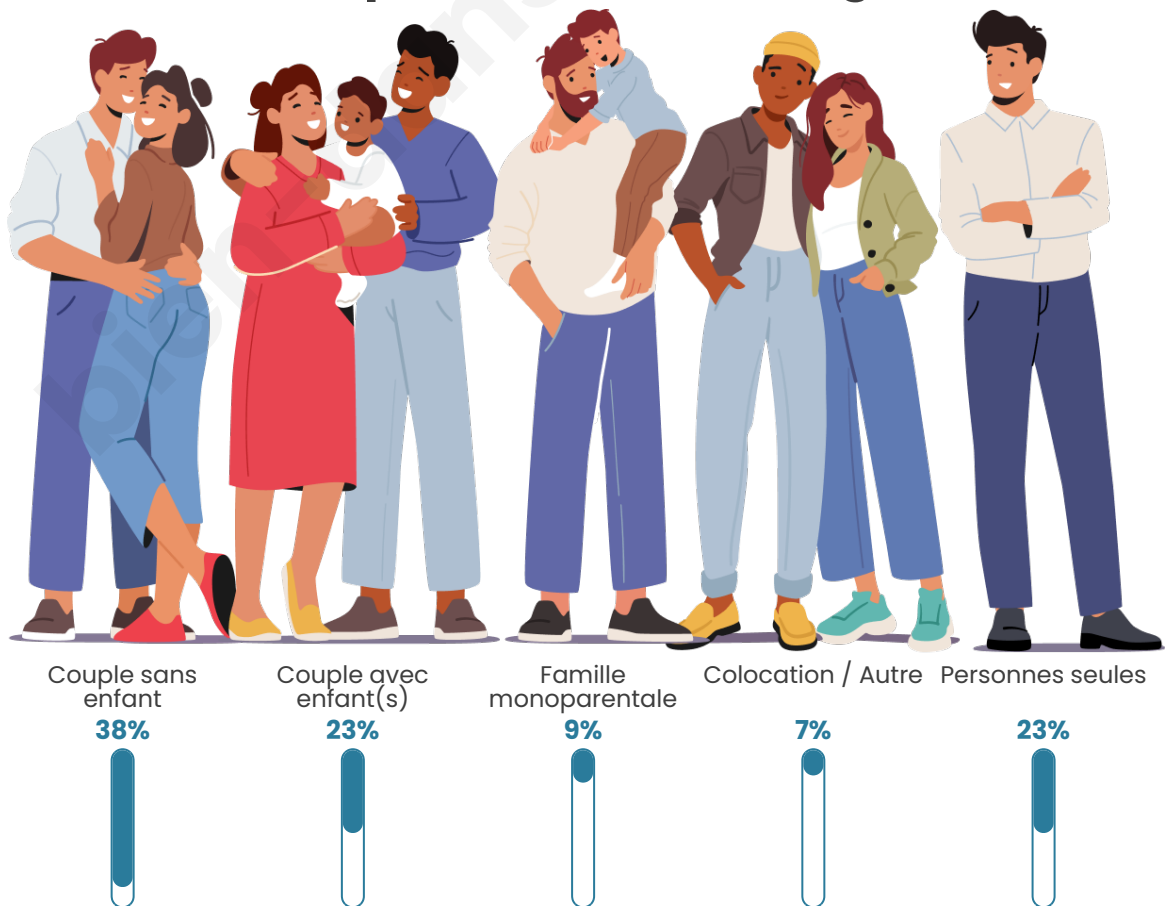

Tranche d'âge

Activité professionnelle

Niveau de diplôme

Composition des ménages

Profils électoraux

Premier tour

	Emmanuel MACRON	37.04 %
	Marine LE PEN	22.25 %
	Jean-Luc MÉLENCHON	11.71 %
	Éric ZEMMOUR	8.35 %
	Valérie PÉCRESSÉ	7.61 %
	Yannick JADOT	5.42 %
	Jean LASSALLE	1.76 %
	Philippe POUTOU	1.61 %
	Nicolas DUPONT- AIGNAN	1.61 %
	Fabien ROUSSEL	1.02 %
	Anne HIDALGO	1.02 %
	Nathalie ARTHAUD	0.59 %