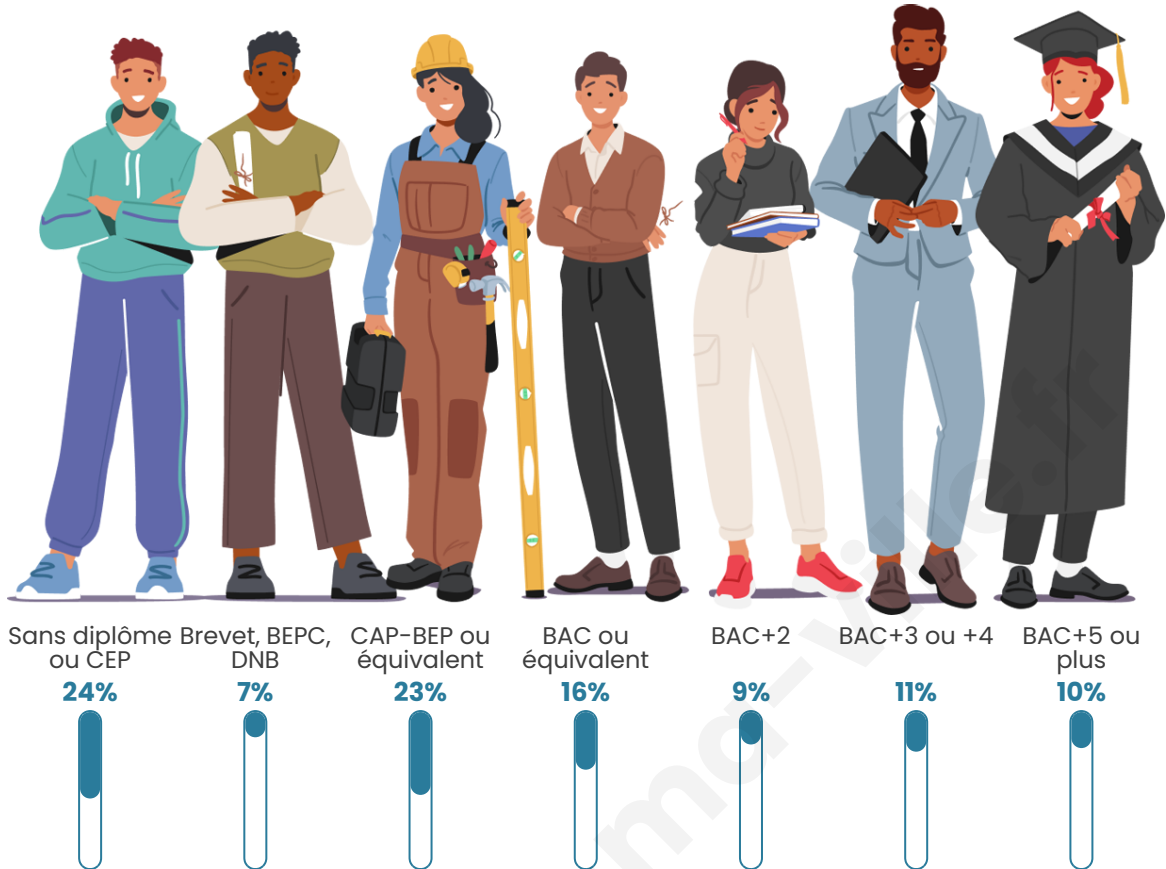

835

Age moyen

49 ans

Pop active

39%

Taux chômage

9.1%

Pop densité

Tranche d'âge

Activité professionnelle

Niveau de diplôme

Composition des ménages

Profils électoraux

Premier tour

	Emmanuel MACRON	37.04 %
	Marine LE PEN	22.25 %
	Jean-Luc MÉLENCHON	11.71 %
	Éric ZEMMOUR	8.35 %
	Valérie PÉCRESSÉ	7.61 %
	Yannick JADOT	5.42 %
	Jean LASSALLE	1.76 %
	Philippe POUTOU	1.61 %
	Nicolas DUPONT- AIGNAN	1.61 %
	Fabien ROUSSEL	1.02 %
	Anne HIDALGO	1.02 %
	Nathalie ARTHAUD	0.59 %