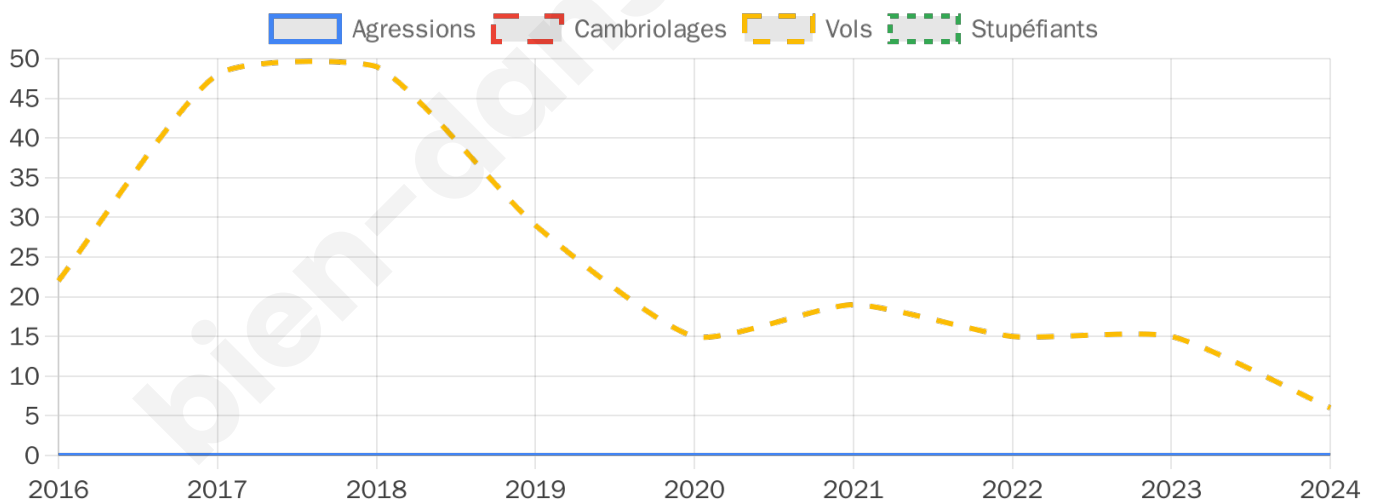

Second tour

	Emmanuel MACRON	61,77 %
	Marine LE PEN	38,23 %

939 inscrits

Participation : 78.49%

Votes blancs : 4.61%

Votes nuls : 2.04%

936 inscrits

Participation : 74.04%

6

Stupéfiants

0

Evolution du nombre d'infractions

Pour comparer

(en proportion du nombre d'habitants)

Sources : Bases statistiques communale, départementale et régionale de la délinquance enregistrée par la police et la gendarmerie nationales selon les dernières parutions officielles de 2025 portant sur l'année 2024 ([data.gouv](https://data.gouv.fr)).