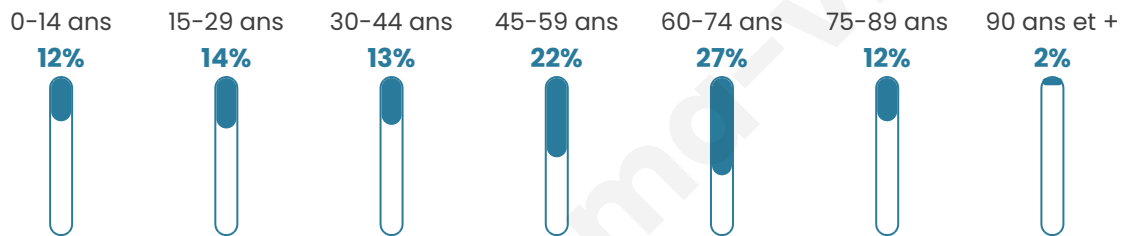

835

Age moyen

49 ans

Pop active

39%

Taux chômage

9.1%

Pop densité

70 h/km²

Revenu moyen

24 960 €/an

Evolution du nombre d'habitants

Sources : Institut national de la statistique et des études économiques (insee) selon Les dernières parutions officielles de 2024 portant sur les années 2020, 2021 et 2022.

Tranche d'âge

Activité professionnelle

Niveau de diplôme

Composition des ménages

Profils électoraux

Premier tour

	Emmanuel MACRON	37.04 %
	Marine LE PEN	22.25 %
	Jean-Luc MÉLENCHON	11.71 %
	Éric ZEMMOUR	8.35 %
	Valérie PÉCRESSÉ	7.61 %
	Yannick JADOT	5.42 %
	Jean LASSALLE	1.76 %
	Philippe POUTOU	1.61 %
	Nicolas DUPONT- AIGNAN	1.61 %
	Fabien ROUSSEL	1.02 %
	Anne HIDALGO	1.02 %
	Nathalie ARTHAUD	0.59 %

Second tour

	Emmanuel MACRON	61,77 %
	Marine LE PEN	38,23 %

939 inscrits

Participation : 78.49%

Votes blancs : 4.61%

Votes nuls : 2.04%

936 inscrits

Participation : 74.04%