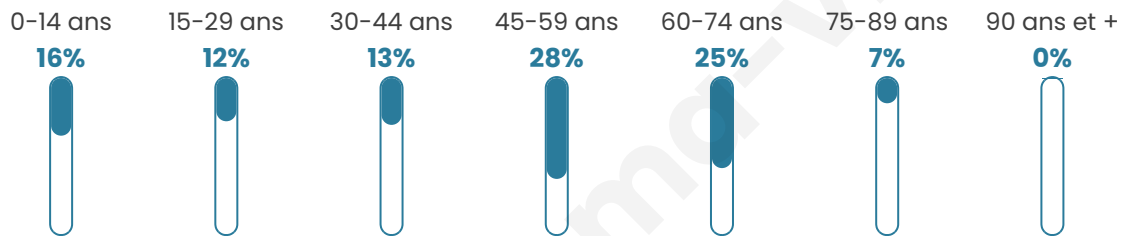

# Statistiques sur la population

Nombre d'habitants

**222**

Age moyen

**46 ans**

Pop active

**45%**

Taux chômage

**3.8%**

Pop densité

**74 h/km<sup>2</sup>**

Revenu moyen

**28 620 €/an**

## Evolution du nombre d'habitants

Sources : Institut national de la statistique et des études économiques (insee) selon Les dernières parutions officielles de 2024 portant sur les années 2020, 2021 et 2022.

## Tranche d'âge