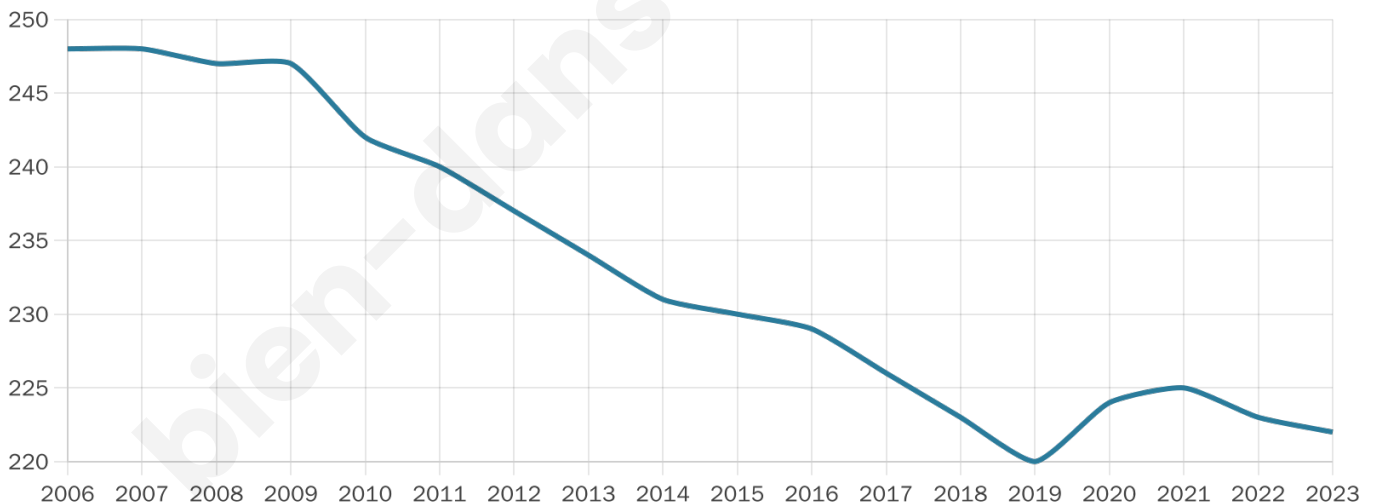

# Statistiques sur la population

Nombre d'habitants

**222**

Age moyen

**46 ans**

Pop active

**45%**

Taux chômage

**3.8%**

Pop densité

**74 h/km<sup>2</sup>**

Revenu moyen

**28 620 €/an**

## Evolution du nombre d'habitants

Sources : Institut national de la statistique et des études économiques (insee) selon Les dernières parutions officielles de 2024 portant sur les années 2020, 2021 et 2022.