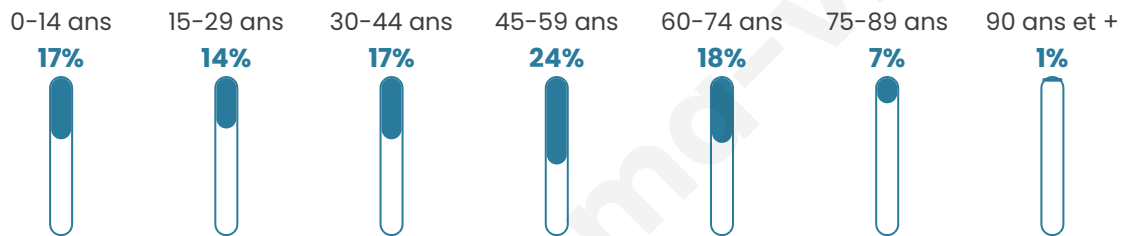

768

Age moyen

42 ans

Pop active

49.6%

Taux chômage

5.6%

Pop densité

64 h/km²

Revenu moyen

23 100 €/an

Evolution du nombre d'habitants

Sources : Institut national de la statistique et des études économiques (insee) selon Les dernières parutions officielles de 2024 portant sur les années 2020, 2021 et 2022.

Tranche d'âge

Activité professionnelle

Niveau de diplôme

Composition des ménages

Profils électoraux

Premier tour

	Marine LE PEN	32.89 %
	Emmanuel MACRON	31.75 %
	Jean-Luc MÉLENCHON	9.70 %
	Valérie PÉCRESSÉ	8.75 %
	Éric ZEMMOUR	6.08 %
	Yannick JADOT	3.80 %
	Jean LASSALLE	2.66 %
	Fabien ROUSSEL	1.52 %
	Nicolas DUPONT-AIGNAN	1.33 %
	Anne HIDALGO	0.95 %
	Nathalie ARTHAUD	0.57 %
	Philippe POUTOU	0.00 %

642 inscrits

Participation : 83.02%

Votes blancs : 0.75%

Votes nuls : 0.56%

Second tour

	Emmanuel MACRON	51,26 %
	Marine LE PEN	48,74 %

645 inscrits

Participation : 86.05%