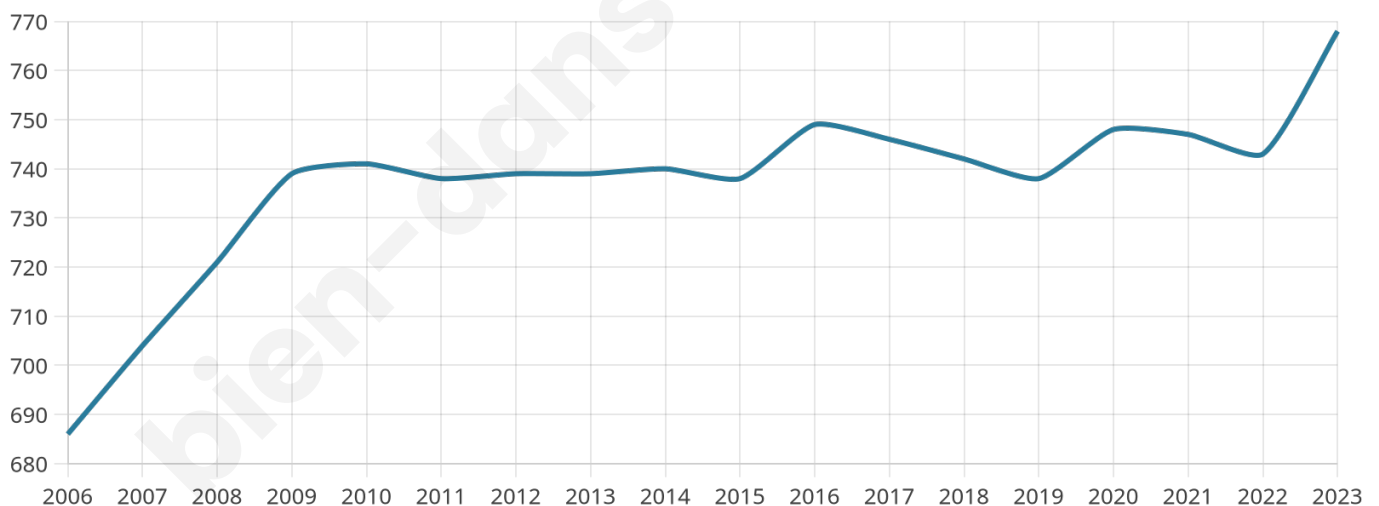

Version web

Ville de Wirwignes

Présenté par

BIEN dans
ma **VILLE** 

Sommaire

Situation géographique	3
Statistiques sur la population	4
Evolution du nombre d'habitants	4
Tranche d'âge	5
0-14 ans	5
15-29 ans	5
30-44 ans	5
45-59 ans	5
60-74 ans	5
75-89 ans	5
90 ans et +	5
Activité professionnelle	5
Agriculteurs	5
Artisans, Commerçants	5
Cadres et sup.	5
Professions intermédiaires	5
Employé	5
Ouvrier	5
Retraité	5
Autres	5
Niveau de diplôme	6
Sans diplôme ou CEP	6
Brevet, BEPC, DNB	6
CAP-BEP ou équivalent	6
BAC ou équivalent	6
BAC+2	6
BAC+3 ou +4	6
BAC+5 ou plus	6
Composition des ménages	6
Couple sans enfant	6
Couple avec enfant(s)	6
Famille monoparentale	6
Colocation / Autre	6
Personnes seules	6
Profils électoraux	7
Premier tour	7
Sécurité	8
Evolution du nombre d'infractions	8
Pour comparer	9
Services à la population	10
Commerce	10
Éducation	10
Villes autour de Wirwignes	11

768

Age moyen

42 ans

Pop active

49.6%

Taux chômage

5.6%

Pop densité

64 h/km²

Revenu moyen

23 100 €/an

Evolution du nombre d'habitants

Sources : Institut national de la statistique et des études économiques (insee) selon Les dernières parutions officielles de 2024 portant sur les années 2020, 2021 et 2022.