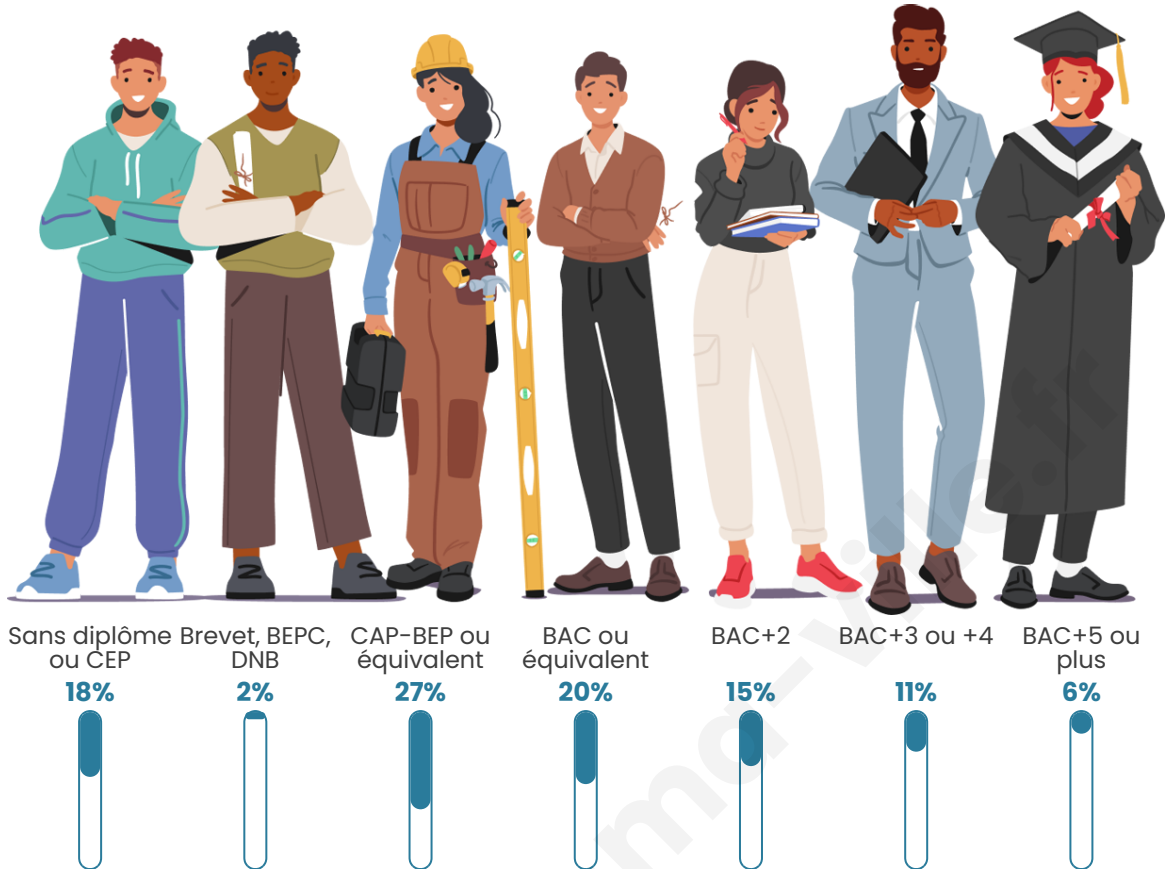

768

Age moyen

42 ans

Pop active

49.6%

Taux chômage

5.6%

Pop densité

Tranche d'âge

Activité professionnelle

Niveau de diplôme

Composition des ménages

Profils électoraux

Premier tour

	Marine LE PEN	32.89 %
	Emmanuel MACRON	31.75 %
	Jean-Luc MÉLENCHON	9.70 %
	Valérie PÉCRESSÉ	8.75 %
	Éric ZEMMOUR	6.08 %
	Yannick JADOT	3.80 %
	Jean LASSALLE	2.66 %
	Fabien ROUSSEL	1.52 %
	Nicolas DUPONT-AIGNAN	1.33 %
	Anne HIDALGO	0.95 %
	Nathalie ARTHAUD	0.57 %
	Philippe POUTOU	0.00 %