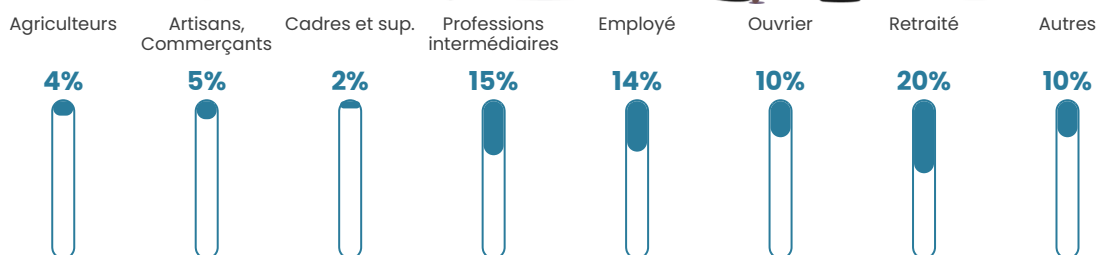

64 h/km²

Revenu moyen

23 100 €/an

Evolution du nombre d'habitants

Sources : Institut national de la statistique et des études économiques (insee) selon Les dernières parutions officielles de 2024 portant sur les années 2020, 2021 et 2022.

Tranche d'âge

Activité professionnelle

Niveau de diplôme

Composition des ménages

Profils électoraux

Premier tour

	Marine LE PEN	32.89 %
	Emmanuel MACRON	31.75 %
	Jean-Luc MÉLENCHON	9.70 %
	Valérie PÉCRESSÉ	8.75 %
	Éric ZEMMOUR	6.08 %
	Yannick JADOT	3.80 %
	Jean LASSALLE	2.66 %
	Fabien ROUSSEL	1.52 %
	Nicolas DUPONT-AIGNAN	1.33 %
	Anne HIDALGO	0.95 %
	Nathalie ARTHAUD	0.57 %
	Philippe POUTOU	0.00 %