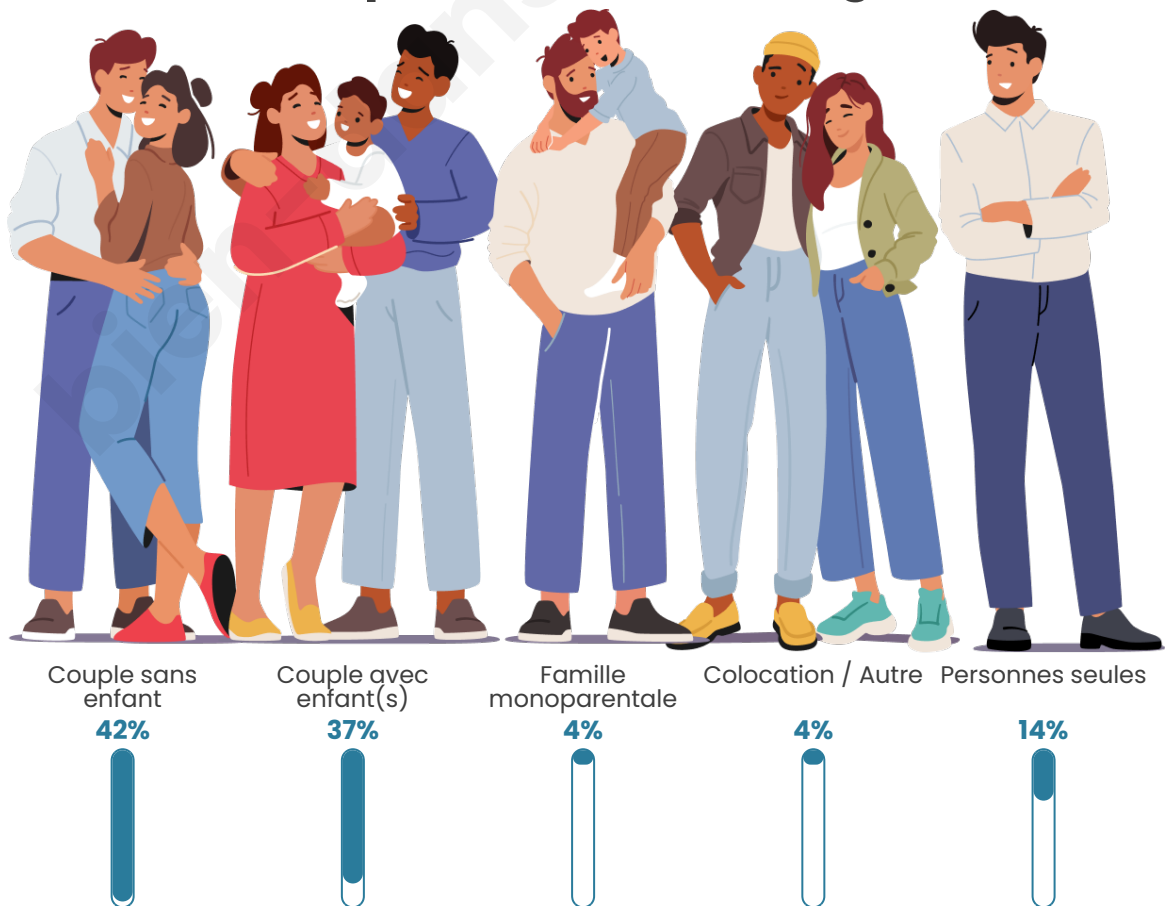

Tranche d'âge

Activité professionnelle

Niveau de diplôme

Composition des ménages

Profils électoraux

Premier tour

	Marine LE PEN	32.89 %
	Emmanuel MACRON	31.75 %
	Jean-Luc MÉLENCHON	9.70 %
	Valérie PÉCRESSÉ	8.75 %
	Éric ZEMMOUR	6.08 %
	Yannick JADOT	3.80 %
	Jean LASSALLE	2.66 %
	Fabien ROUSSEL	1.52 %
	Nicolas DUPONT-AIGNAN	1.33 %
	Anne HIDALGO	0.95 %
	Nathalie ARTHAUD	0.57 %
	Philippe POUTOU	0.00 %