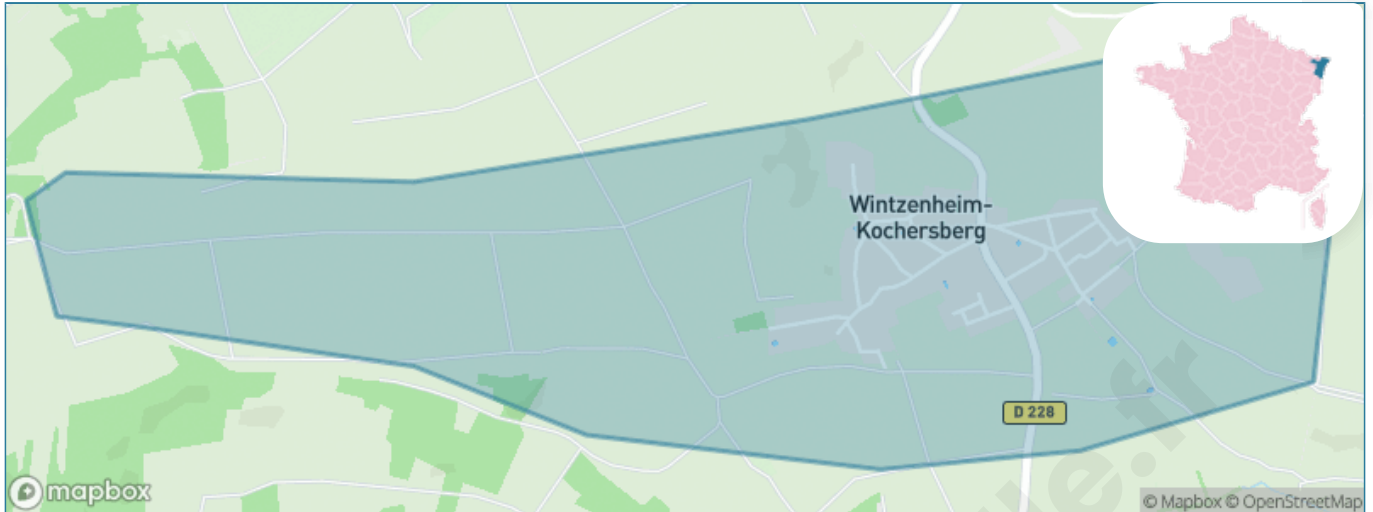

Version web

Ville de Wintzenheim- Kochersberg

Présenté par

BIEN dans
ma **VILLE** 

Sommaire

Situation géographique	3
Statistiques sur la population	4
Evolution du nombre d'habitants	4
Tranche d'âge	5
0-14 ans	5
15-29 ans	5
30-44 ans	5
45-59 ans	5
60-74 ans	5
75-89 ans	5
90 ans et +	5
Activité professionnelle	5
Agriculteurs	5
Artisans, Commerçants	5
Cadres et sup.	5
Professions intermédiaires	5
Employé	5
Ouvrier	5
Retraité	5
Autres	5
Niveau de diplôme	6
Sans diplôme ou CEP	6
Brevet, BEPC, DNB	6
CAP-BEP ou équivalent	6
BAC ou équivalent	6
BAC+2	6
BAC+3 ou +4	6
BAC+5 ou plus	6
Composition des ménages	6
Couple sans enfant	6
Couple avec enfant(s)	6
Famille monoparentale	6
Colocation / Autre	6
Personnes seules	6
Profils électoraux	7
Premier tour	7
Sécurité	8
Evolution du nombre d'infractions	8
Pour comparer	9
Services à la population	10
Commerce	10
Éducation	10
Villes autour de Wintzenheim-Kochersberg	11

Situation géographique

i Informations clés

- **Région** : Grand Est
- **Département** : Bas-Rhin
- **Code postal** : 67370
- **Superficie** : 2 km²

Statistiques sur la population

Nombre d'habitants

532

Age moyen