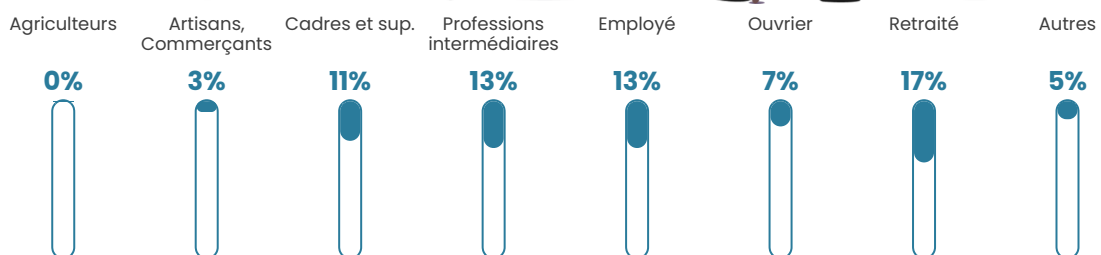

26 590 €/an

Evolution du nombre d'habitants

Sources : Institut national de la statistique et des études économiques (insee) selon Les dernières parutions officielles de 2024 portant sur les années 2020, 2021 et 2022.

Tranche d'âge

Activité professionnelle

Niveau de diplôme

Composition des ménages

Profils électoraux

Premier tour

	Marine LE PEN	35.09 %
	Emmanuel MACRON	19.30 %
	Jean-Luc MÉLENCHON	14.39 %
	Éric ZEMMOUR	8.77 %
	Valérie PÉCRESE	5.61 %
	Nicolas DUPONT-AIGNAN	4.91 %
	Jean LASSALLE	3.86 %
	Yannick JADOT	3.51 %
	Anne HIDALGO	2.11 %
	Nathalie ARTHAUD	1.40 %
	Fabien ROUSSEL	1.05 %
	Philippe POUTOU	0.00 %