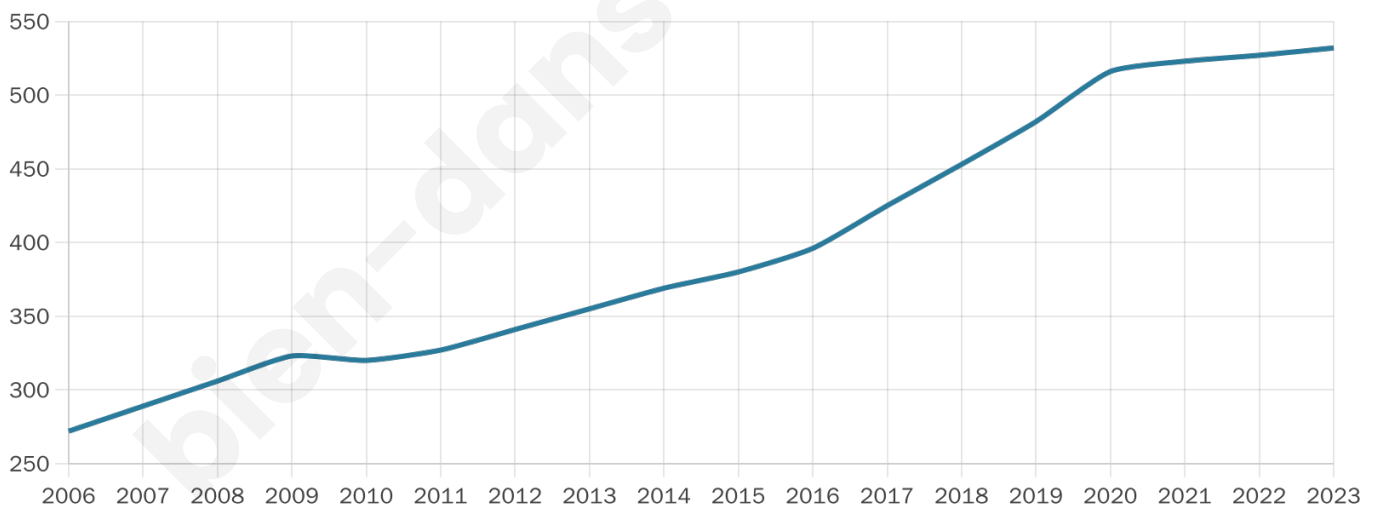

Situation géographique

i Informations clés

- **Région** : Grand Est
- **Département** : Bas-Rhin
- **Code postal** : 67370
- **Superficie** : 2 km²

Statistiques sur la population

Nombre d'habitants

532

Age moyen

37 ans

Pop active

51.5%

Taux chômage

2.8%

Pop densité

266 h/km²

Revenu moyen

26 590 €/an

Evolution du nombre d'habitants

Sources : Institut national de la statistique et des études économiques (insee) selon Les dernières parutions officielles de 2024 portant sur les années 2020, 2021 et 2022.