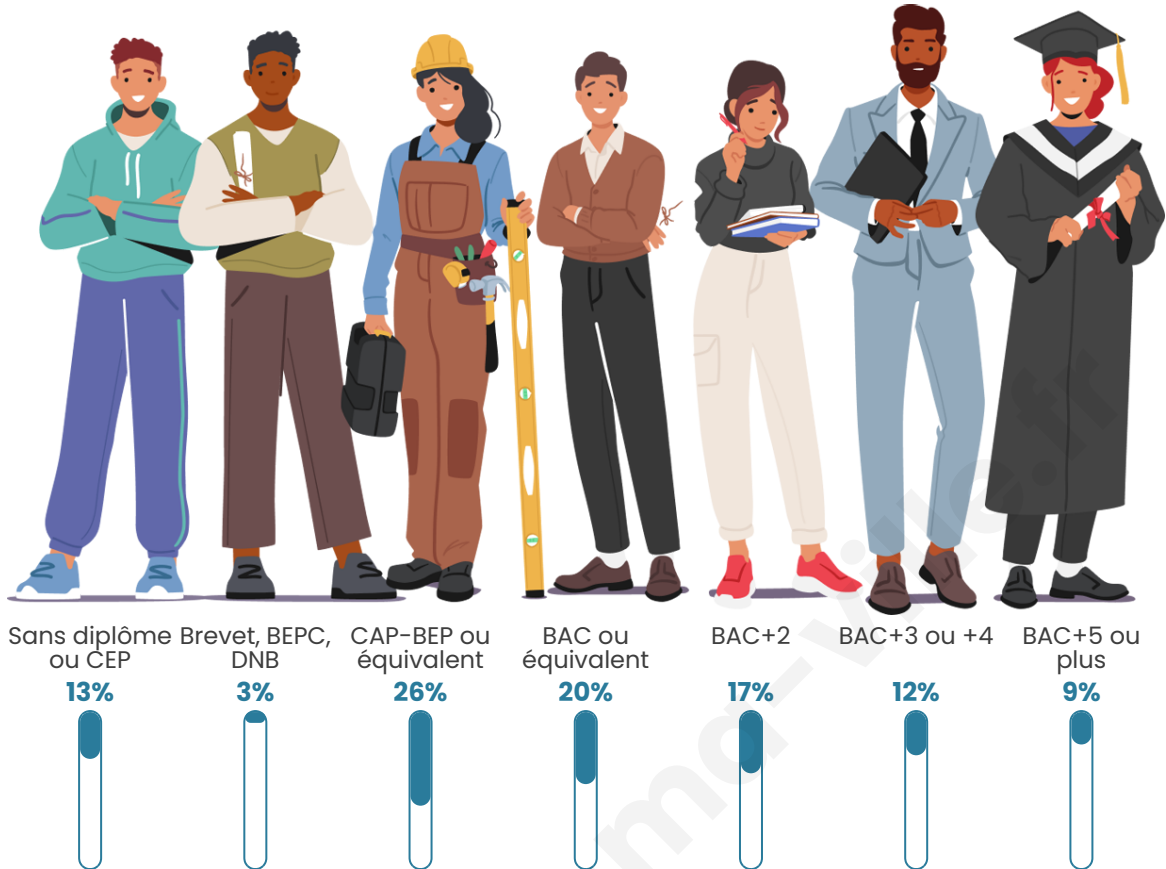

Tranche d'âge

Activité professionnelle

Niveau de diplôme

Composition des ménages

Profils électoraux

Premier tour

	Marine LE PEN	35.09 %
	Emmanuel MACRON	19.30 %
	Jean-Luc MÉLENCHON	14.39 %
	Éric ZEMMOUR	8.77 %
	Valérie PÉCRESE	5.61 %
	Nicolas DUPONT-AIGNAN	4.91 %
	Jean LASSALLE	3.86 %
	Yannick JADOT	3.51 %
	Anne HIDALGO	2.11 %
	Nathalie ARTHAUD	1.40 %
	Fabien ROUSSEL	1.05 %
	Philippe POUTOU	0.00 %