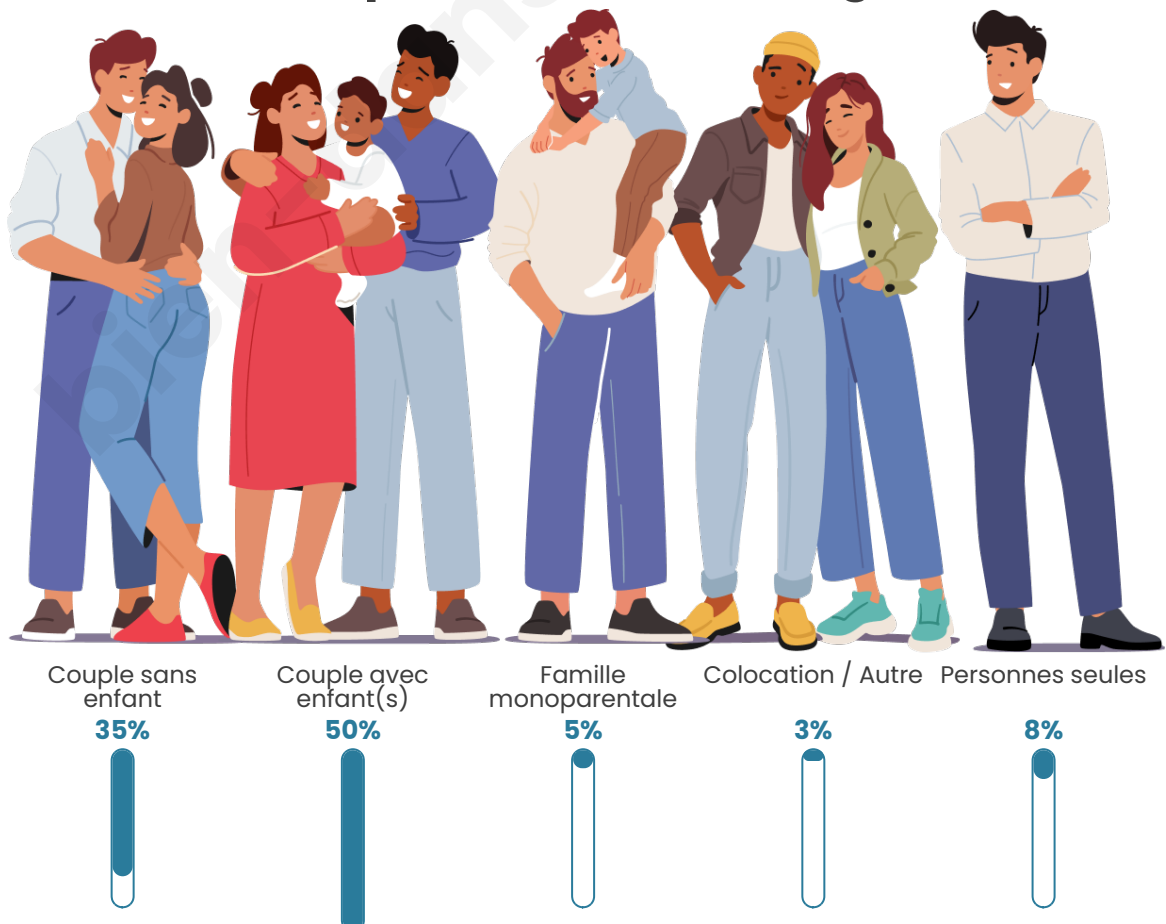

Tranche d'âge

Activité professionnelle

Niveau de diplôme

Composition des ménages

Profils électoraux

Premier tour

	Marine LE PEN	35.09 %
	Emmanuel MACRON	19.30 %
	Jean-Luc MÉLENCHON	14.39 %
	Éric ZEMMOUR	8.77 %
	Valérie PÉCRESE	5.61 %
	Nicolas DUPONT-AIGNAN	4.91 %
	Jean LASSALLE	3.86 %
	Yannick JADOT	3.51 %
	Anne HIDALGO	2.11 %
	Nathalie ARTHAUD	1.40 %
	Fabien ROUSSEL	1.05 %
	Philippe POUTOU	0.00 %