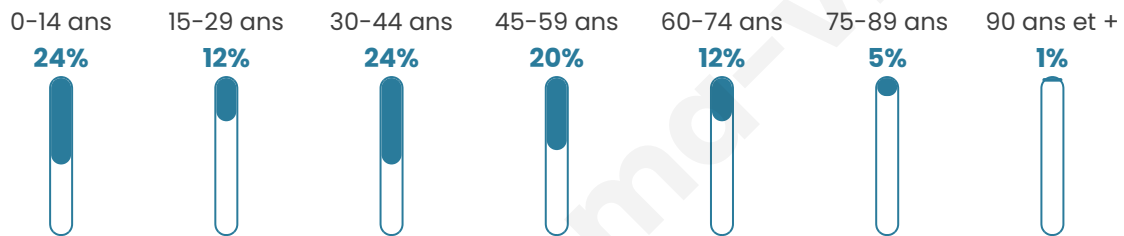

37 ans

Pop active

51.5%

Taux chômage

2.8%

Pop densité

266 h/km²

Revenu moyen

26 590 €/an

Evolution du nombre d'habitants

Sources : Institut national de la statistique et des études économiques (insee) selon Les dernières parutions officielles de 2024 portant sur les années 2020, 2021 et 2022.

Tranche d'âge

Activité professionnelle

Niveau de diplôme

Composition des ménages

Profils électoraux

Premier tour

	Marine LE PEN	35.09 %
	Emmanuel MACRON	19.30 %
	Jean-Luc MÉLENCHON	14.39 %
	Éric ZEMMOUR	8.77 %
	Valérie PÉCRESE	5.61 %
	Nicolas DUPONT-AIGNAN	4.91 %
	Jean LASSALLE	3.86 %
	Yannick JADOT	3.51 %
	Anne HIDALGO	2.11 %
	Nathalie ARTHAUD	1.40 %
	Fabien ROUSSEL	1.05 %
	Philippe POUTOU	0.00 %