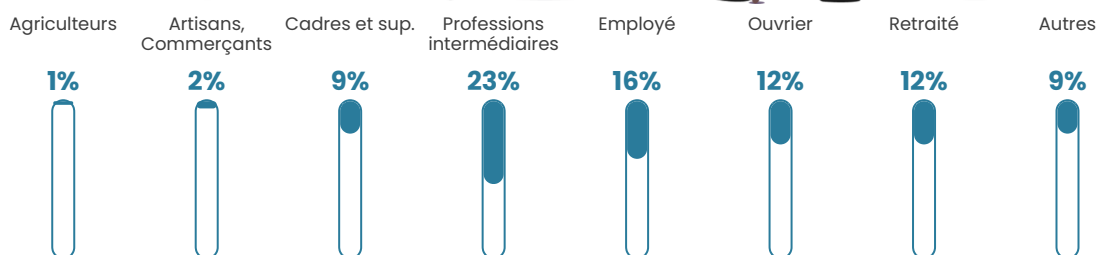

38 ans

Pop active

57.8%

Taux chômage

4%

Pop densité

290 h/km²

Revenu moyen

27 540 €/an

Evolution du nombre d'habitants

Sources : Institut national de la statistique et des études économiques (insee) selon Les dernières parutions officielles de 2024 portant sur les années 2020, 2021 et 2022.

Tranche d'âge

Activité professionnelle

Niveau de diplôme

Composition des ménages

Profils électoraux

Premier tour

	Marine LE PEN	38.14 %
	Emmanuel MACRON	28.10 %
	Éric ZEMMOUR	10.58 %
	Jean-Luc MÉLENCHON	8.58 %
	Nicolas DUPONT-AIGNAN	3.83 %
	Valérie PÉCRESSÉ	3.28 %
	Jean LASSALLE	2.37 %
	Yannick JADOT	2.37 %
	Anne HIDALGO	1.28 %
	Nathalie ARTHAUD	0.55 %
	Philippe POUTOU	0.55 %
	Fabien ROUSSEL	0.36 %