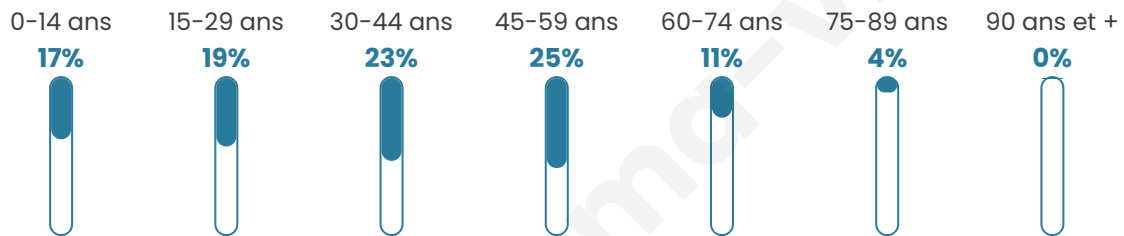

Version web

Ville de Wintershouse

Présenté par

BIEN dans
ma **VILLE** 

Sommaire

Situation géographique	3
Statistiques sur la population	4
Evolution du nombre d'habitants	4
Tranche d'âge	5
0-14 ans	5
15-29 ans	5
30-44 ans	5
45-59 ans	5
60-74 ans	5
75-89 ans	5
90 ans et +	5
Activité professionnelle	5
Agriculteurs	5
Artisans, Commerçants	5
Cadres et sup.	5
Professions intermédiaires	5
Employé	5
Ouvrier	5
Retraité	5
Autres	5
Niveau de diplôme	6
Sans diplôme ou CEP	6
Brevet, BEPC, DNB	6
CAP-BEP ou équivalent	6
BAC ou équivalent	6
BAC+2	6
BAC+3 ou +4	6
BAC+5 ou plus	6
Composition des ménages	6
Couple sans enfant	6
Couple avec enfant(s)	6
Famille monoparentale	6
Colocation / Autre	6
Personnes seules	6
Profil électoraux	7
Premier tour	7
Sécurité	8
Evolution du nombre d'infractions	8
Pour comparer	9
Services à la population	10
Commerce	10
Éducation	10
Villes autour de Wintershouse	12
Avis sur la ville de Wintershouse	13
Moyenne par critère	13
Villes autour de Wintershouse	13
Répartition des avis par note	13
Répartition des avis par note	13

38 ans

Pop active

57.8%

Taux chômage

4%

Pop densité

290 h/km²

Revenu moyen

27 540 €/an

Evolution du nombre d'habitants

Sources : Institut national de la statistique et des études économiques (insee) selon Les dernières parutions officielles de 2024 portant sur les années 2020, 2021 et 2022.

Tranche d'âge

Activité professionnelle

Niveau de diplôme

Composition des ménages

Profils électoraux

Premier tour

	Marine LE PEN	38.14 %
	Emmanuel MACRON	28.10 %
	Éric ZEMMOUR	10.58 %
	Jean-Luc MÉLENCHON	8.58 %
	Nicolas DUPONT-AIGNAN	3.83 %
	Valérie PÉCRESSÉ	3.28 %
	Jean LASSALLE	2.37 %
	Yannick JADOT	2.37 %
	Anne HIDALGO	1.28 %
	Nathalie ARTHAUD	0.55 %
	Philippe POUTOU	0.55 %
	Fabien ROUSSEL	0.36 %