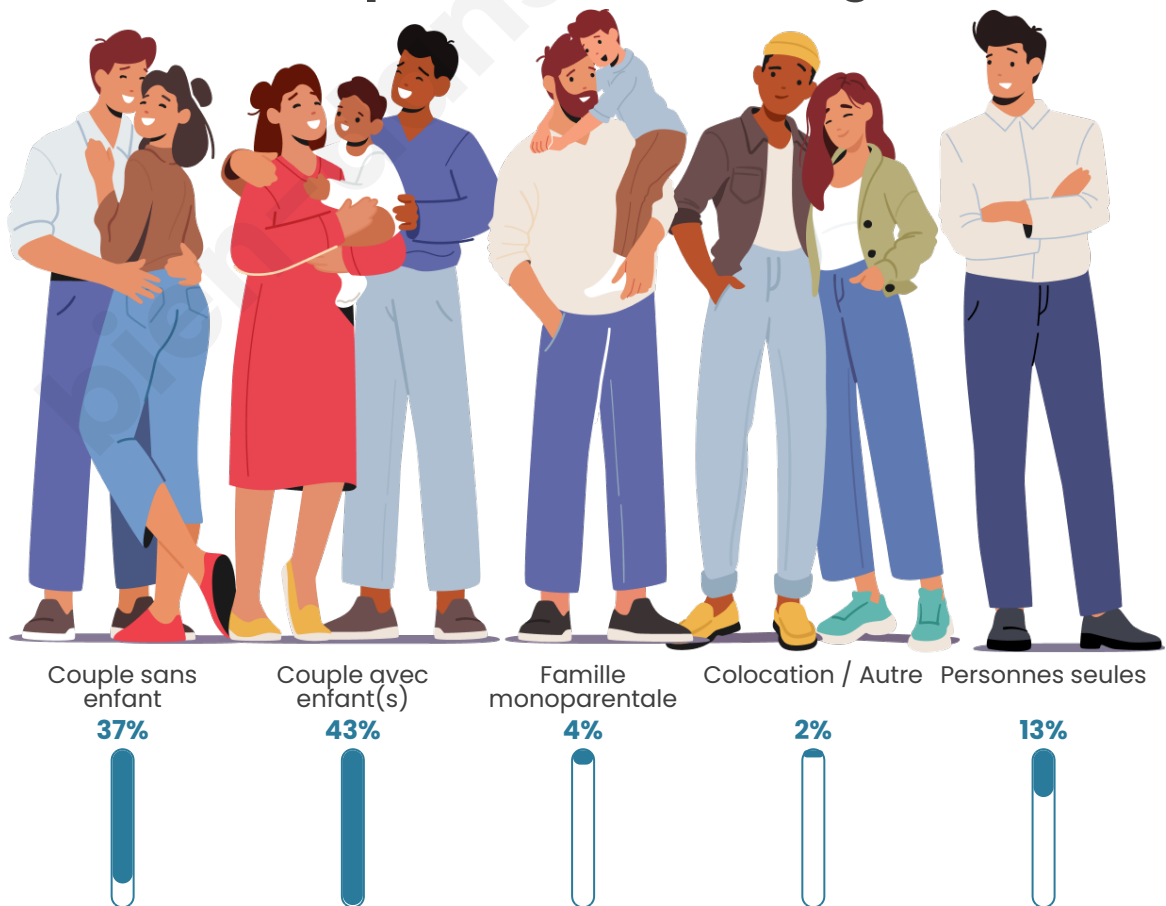

Tranche d'âge

Activité professionnelle

Niveau de diplôme

Composition des ménages

Profils électoraux

Premier tour

	Marine LE PEN	38.14 %
	Emmanuel MACRON	28.10 %
	Éric ZEMMOUR	10.58 %
	Jean-Luc MÉLENCHON	8.58 %
	Nicolas DUPONT-AIGNAN	3.83 %
	Valérie PÉCRESSÉ	3.28 %
	Jean LASSALLE	2.37 %
	Yannick JADOT	2.37 %
	Anne HIDALGO	1.28 %
	Nathalie ARTHAUD	0.55 %
	Philippe POUTOU	0.55 %
	Fabien ROUSSEL	0.36 %