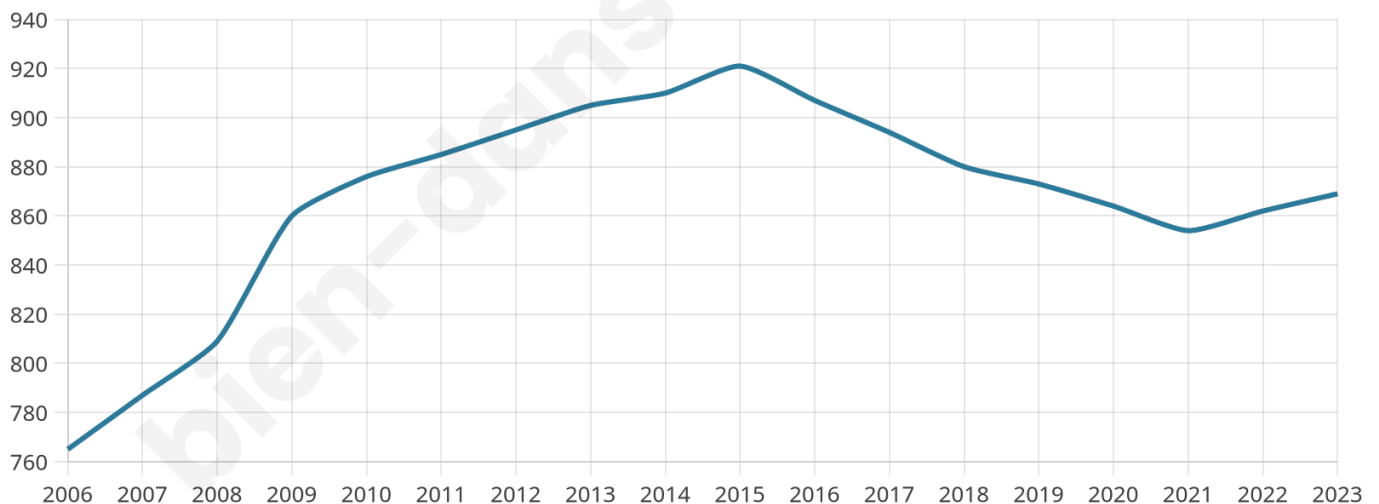

Version web

Ville de Wintershouse

Présenté par

BIEN dans
ma **VILLE** 

Sommaire

Situation géographique	3
Statistiques sur la population	4
Evolution du nombre d'habitants	4
Tranche d'âge	5
0-14 ans	5
15-29 ans	5
30-44 ans	5
45-59 ans	5
60-74 ans	5
75-89 ans	5
90 ans et +	5
Activité professionnelle	5
Agriculteurs	5
Artisans, Commerçants	5
Cadres et sup.	5
Professions intermédiaires	5
Employé	5
Ouvrier	5
Retraité	5
Autres	5
Niveau de diplôme	6
Sans diplôme ou CEP	6
Brevet, BEPC, DNB	6
CAP-BEP ou équivalent	6
BAC ou équivalent	6
BAC+2	6
BAC+3 ou +4	6
BAC+5 ou plus	6
Composition des ménages	6
Couple sans enfant	6
Couple avec enfant(s)	6
Famille monoparentale	6
Colocation / Autre	6
Personnes seules	6
Profil électoraux	7
Premier tour	7
Sécurité	8
Evolution du nombre d'infractions	8
Pour comparer	9
Services à la population	10
Commerce	10
Éducation	10
Villes autour de Wintershouse	12
Avis sur la ville de Wintershouse	13
Moyenne par critère	13
Villes autour de Wintershouse	13
Répartition des avis par note	13
Répartition des avis par note	13

Situation géographique

i Informations clés

- **Région** : Grand Est
- **Département** : Bas-Rhin
- **Code postal** : 67590
- **Superficie** : 3 km²

Statistiques sur la population

Nombre d'habitants

869

Age moyen

38 ans

Pop active

57.8%

Taux chômage

4%

Pop densité

290 h/km²

Revenu moyen

27 540 €/an

Evolution du nombre d'habitants

Sources : Institut national de la statistique et des études économiques (insee) selon Les dernières parutions officielles de 2024 portant sur les années 2020, 2021 et 2022.