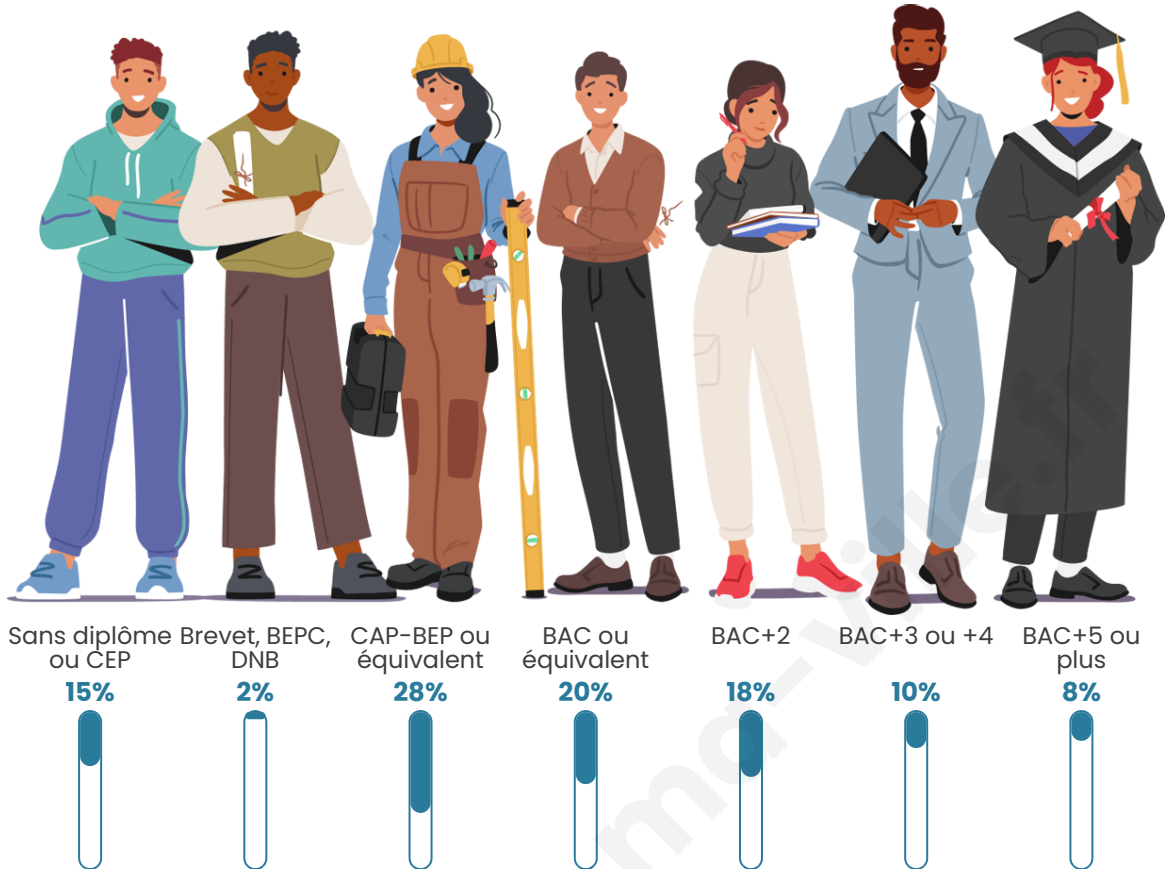

Tranche d'âge

Activité professionnelle

Niveau de diplôme

Composition des ménages

Profils électoraux

Premier tour

	Marine LE PEN	38.14 %
	Emmanuel MACRON	28.10 %
	Éric ZEMMOUR	10.58 %
	Jean-Luc MÉLENCHON	8.58 %
	Nicolas DUPONT-AIGNAN	3.83 %
	Valérie PÉCRESSÉ	3.28 %
	Jean LASSALLE	2.37 %
	Yannick JADOT	2.37 %
	Anne HIDALGO	1.28 %
	Nathalie ARTHAUD	0.55 %
	Philippe POUTOU	0.55 %
	Fabien ROUSSEL	0.36 %