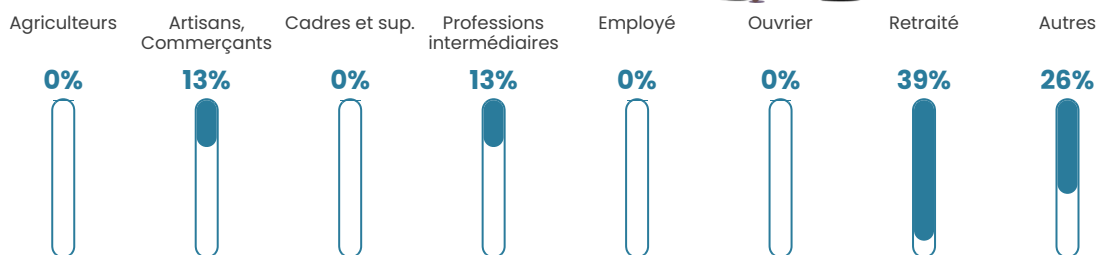

NC

Evolution du nombre d'habitants

Sources : Institut national de la statistique et des études économiques (insee) selon Les dernières parutions officielles de 2024 portant sur les années 2020, 2021 et 2022.

Tranche d'âge

Activité professionnelle

Niveau de diplôme

Composition des ménages

Profils électoraux

Premier tour

	Emmanuel MACRON	40.00 %
	Marine LE PEN	40.00 %
	Éric ZEMMOUR	13.33 %
	Nicolas DUPONT-AIGNAN	6.67 %
	Nathalie ARTHAUD	0.00 %
	Fabien ROUSSEL	0.00 %
	Jean LASSALLE	0.00 %
	Jean-Luc MÉLENCHON	0.00 %
	Anne HIDALGO	0.00 %
	Yannick JADOT	0.00 %
	Valérie PÉCRESSE	0.00 %
	Philippe POUTOU	0.00 %