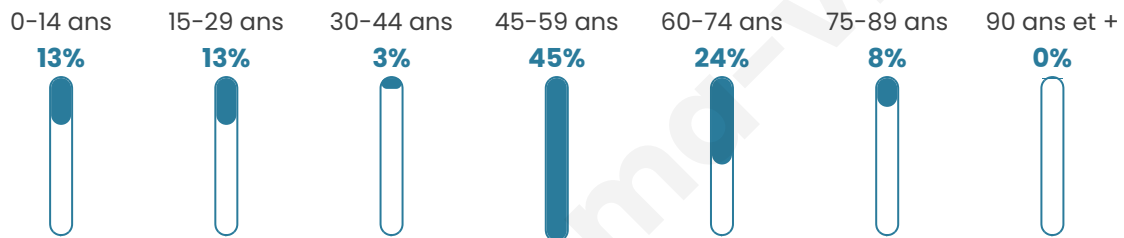

Version web

Ville de Williers

Présenté par

BIEN dans
ma **VILLE** 

Sommaire

Situation géographique	3
Statistiques sur la population	4
Evolution du nombre d'habitants	4
Tranche d'âge	5
0-14 ans	5
15-29 ans	5
30-44 ans	5
45-59 ans	5
60-74 ans	5
75-89 ans	5
90 ans et +	5
Activité professionnelle	5
Agriculteurs	5
Artisans, Commerçants	5
Cadres et sup.	5
Professions intermédiaires	5
Employé	5
Ouvrier	5
Retraité	5
Autres	5
Niveau de diplôme	6
Sans diplôme ou CEP	6
Brevet, BEPC, DNB	6
CAP-BEP ou équivalent	6
BAC ou équivalent	6
BAC+2	6
BAC+3 ou +4	6
BAC+5 ou plus	6
Composition des ménages	6
Couple sans enfant	6
Couple avec enfant(s)	6
Famille monoparentale	6
Colocation / Autre	6
Personnes seules	6
Profils électoraux	7
Premier tour	7
Sécurité	8
Evolution du nombre d'infractions	8
Pour comparer	9
Services à la population	10
Commerce	10
Éducation	10
Villes autour de Williers	12

Situation géographique

i Informations clés

- **Région** : Grand Est
- **Département** : Ardennes
- **Code postal** : 08110
- **Superficie** : 2 km²

Statistiques sur la population

Nombre d'habitants

39

Age moyen

48 ans

Pop active

46.2%

Taux chômage

3.8%

Pop densité

20 h/km²

Revenu moyen

Tranche d'âge

Activité professionnelle

Niveau de diplôme

Composition des ménages

Profils électoraux

Premier tour

	Emmanuel MACRON	40.00 %
	Marine LE PEN	40.00 %
	Éric ZEMMOUR	13.33 %
	Nicolas DUPONT-AIGNAN	6.67 %
	Nathalie ARTHAUD	0.00 %
	Fabien ROUSSEL	0.00 %
	Jean LASSALLE	0.00 %
	Jean-Luc MÉLENCHON	0.00 %
	Anne HIDALGO	0.00 %
	Yannick JADOT	0.00 %
	Valérie PÉCRESSE	0.00 %
	Philippe POUTOU	0.00 %