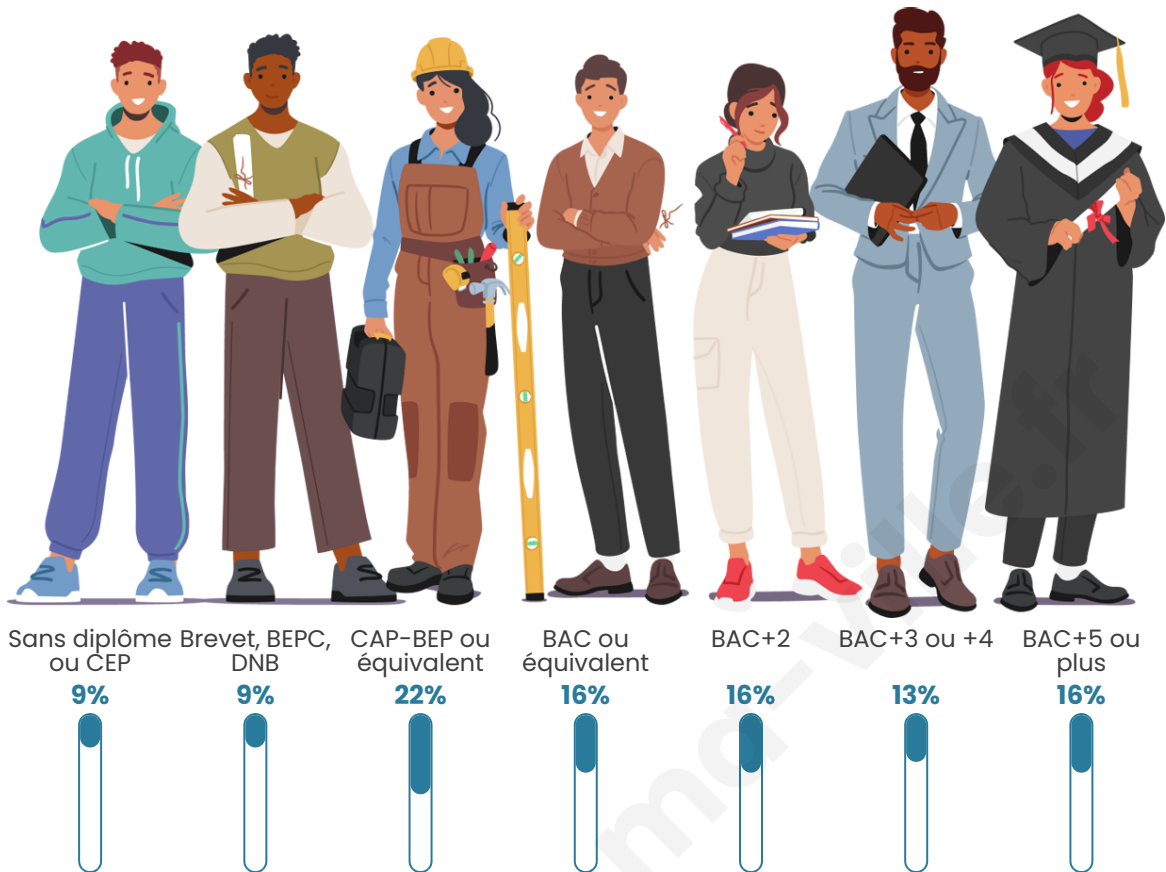

Tranche d'âge

Activité professionnelle

Niveau de diplôme

Composition des ménages

Profils électoraux

Premier tour

	Emmanuel MACRON	40.00 %
	Marine LE PEN	40.00 %
	Éric ZEMMOUR	13.33 %
	Nicolas DUPONT-AIGNAN	6.67 %
	Nathalie ARTHAUD	0.00 %
	Fabien ROUSSEL	0.00 %
	Jean LASSALLE	0.00 %
	Jean-Luc MÉLENCHON	0.00 %
	Anne HIDALGO	0.00 %
	Yannick JADOT	0.00 %
	Valérie PÉCRESSE	0.00 %
	Philippe POUTOU	0.00 %