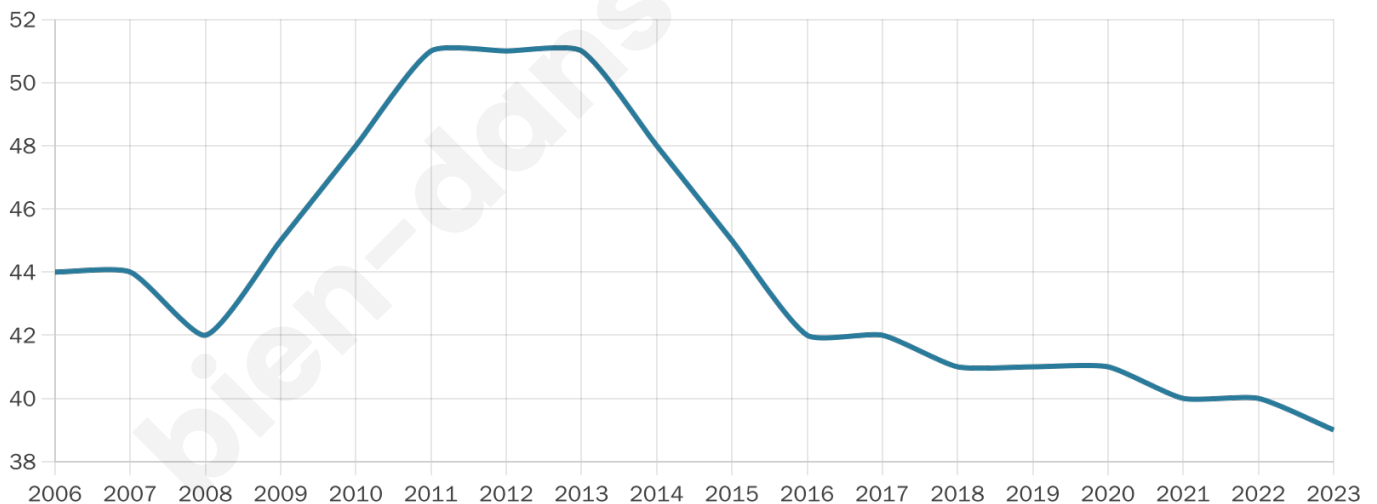

Version web

Ville de Williers

Présenté par

BIEN dans
ma **VILLE** 

Sommaire

Situation géographique	3
Statistiques sur la population	4
Evolution du nombre d'habitants	4
Tranche d'âge	5
0-14 ans	5
15-29 ans	5
30-44 ans	5
45-59 ans	5
60-74 ans	5
75-89 ans	5
90 ans et +	5
Activité professionnelle	5
Agriculteurs	5
Artisans, Commerçants	5
Cadres et sup.	5
Professions intermédiaires	5
Employé	5
Ouvrier	5
Retraité	5
Autres	5
Niveau de diplôme	6
Sans diplôme ou CEP	6
Brevet, BEPC, DNB	6
CAP-BEP ou équivalent	6
BAC ou équivalent	6
BAC+2	6
BAC+3 ou +4	6
BAC+5 ou plus	6
Composition des ménages	6
Couple sans enfant	6
Couple avec enfant(s)	6
Famille monoparentale	6
Colocation / Autre	6
Personnes seules	6
Profils électoraux	7
Premier tour	7
Sécurité	8
Evolution du nombre d'infractions	8
Pour comparer	9
Services à la population	10
Commerce	10
Éducation	10
Villes autour de Williers	12

48 ans

Pop active

46.2%

Taux chômage

3.8%

Pop densité

20 h/km²

Revenu moyen

NC

Evolution du nombre d'habitants

Sources : Institut national de la statistique et des études économiques (insee) selon Les dernières parutions officielles de 2024 portant sur les années 2020, 2021 et 2022.