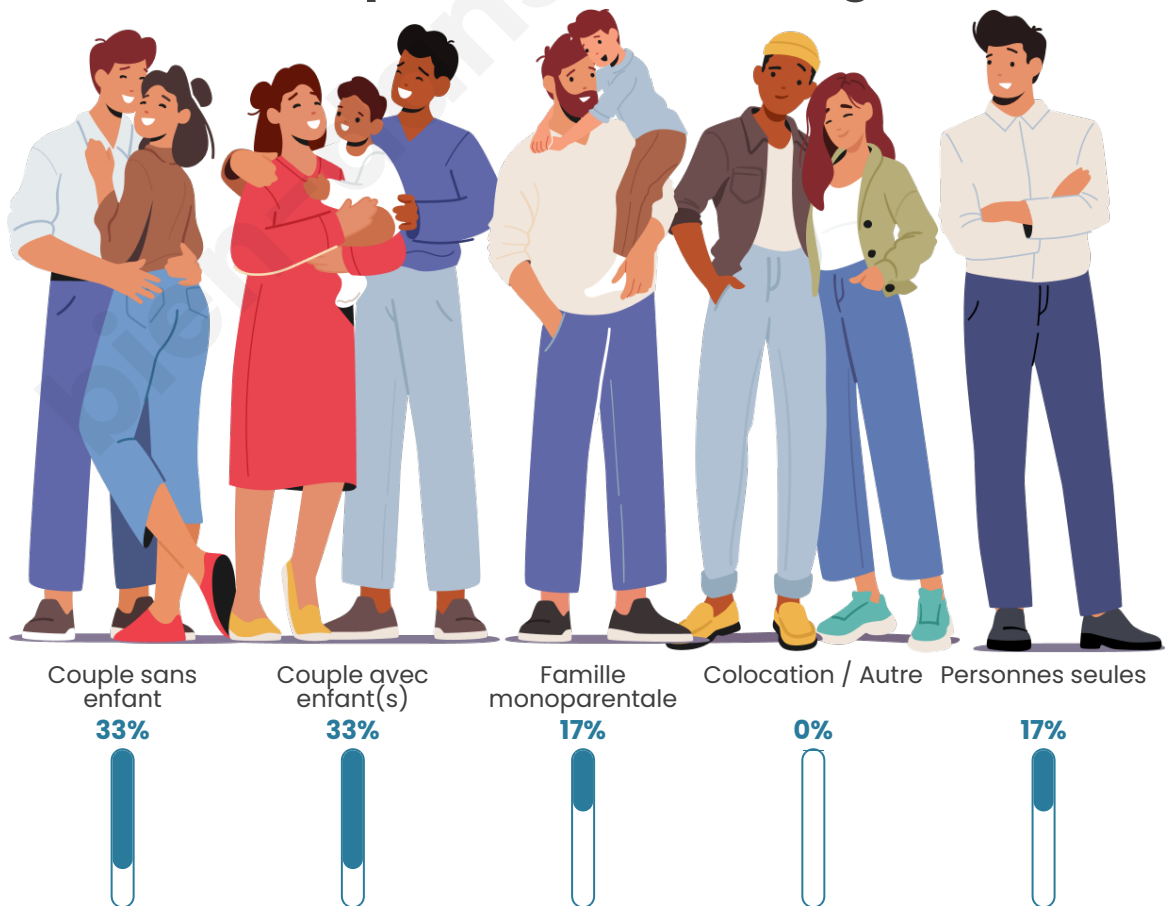

Tranche d'âge

Activité professionnelle

Niveau de diplôme

Composition des ménages

Profils électoraux

Premier tour

	Emmanuel MACRON	40.00 %
	Marine LE PEN	40.00 %
	Éric ZEMMOUR	13.33 %
	Nicolas DUPONT-AIGNAN	6.67 %
	Nathalie ARTHAUD	0.00 %
	Fabien ROUSSEL	0.00 %
	Jean LASSALLE	0.00 %
	Jean-Luc MÉLENCHON	0.00 %
	Anne HIDALGO	0.00 %
	Yannick JADOT	0.00 %
	Valérie PÉCRESSE	0.00 %
	Philippe POUTOU	0.00 %