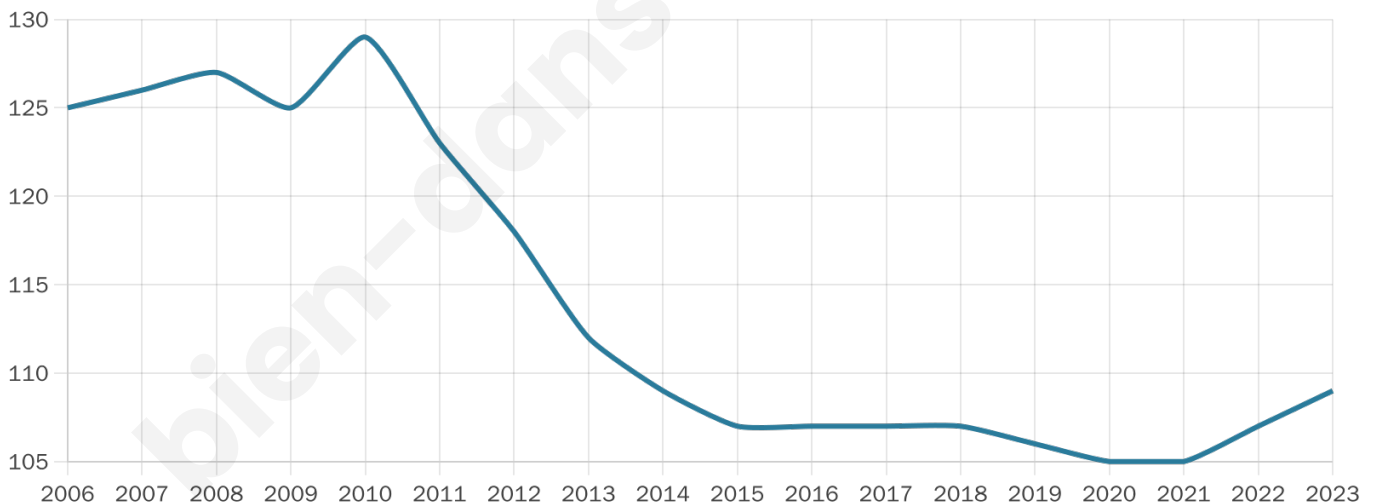

Version web

Ville de Willeroncourt

Présenté par

BIEN dans
ma **VILLE** 

Sommaire

Situation géographique	3
Statistiques sur la population	4
Evolution du nombre d'habitants	4
Tranche d'âge	5
0-14 ans	5
15-29 ans	5
30-44 ans	5
45-59 ans	5
60-74 ans	5
75-89 ans	5
90 ans et +	5
Activité professionnelle	5
Agriculteurs	5
Artisans, Commerçants	5
Cadres et sup.	5
Professions intermédiaires	5
Employé	5
Ouvrier	5
Retraité	5
Autres	5
Niveau de diplôme	6
Sans diplôme ou CEP	6
Brevet, BEPC, DNB	6
CAP-BEP ou équivalent	6
BAC ou équivalent	6
BAC+2	6
BAC+3 ou +4	6
BAC+5 ou plus	6
Composition des ménages	6
Couple sans enfant	6
Couple avec enfant(s)	6
Famille monoparentale	6
Colocation / Autre	6
Personnes seules	6
Profils électoraux	7
Premier tour	7
Sécurité	8
Evolution du nombre d'infractions	8
Pour comparer	9
Services à la population	10
Commerce	10
Éducation	10
Villes autour de Willeroncourt	12

44 ans

Pop active

52.3%

Taux chômage

2.6%

Pop densité

16 h/km²

Revenu moyen

23 240 €/an

Evolution du nombre d'habitants

Sources : Institut national de la statistique et des études économiques (insee) selon Les dernières parutions officielles de 2024 portant sur les années 2020, 2021 et 2022.