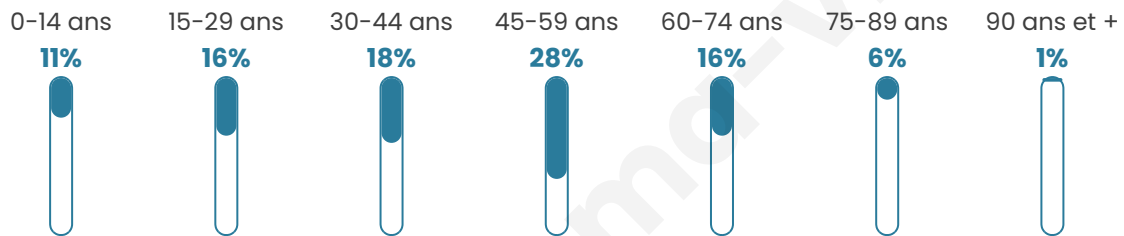

Version web

Ville de Willeroncourt

Présenté par

BIEN dans
ma **VILLE** 

Sommaire

Situation géographique	3
Statistiques sur la population	4
Evolution du nombre d'habitants	4
Tranche d'âge	5
0-14 ans	5
15-29 ans	5
30-44 ans	5
45-59 ans	5
60-74 ans	5
75-89 ans	5
90 ans et +	5
Activité professionnelle	5
Agriculteurs	5
Artisans, Commerçants	5
Cadres et sup.	5
Professions intermédiaires	5
Employé	5
Ouvrier	5
Retraité	5
Autres	5
Niveau de diplôme	6
Sans diplôme ou CEP	6
Brevet, BEPC, DNB	6
CAP-BEP ou équivalent	6
BAC ou équivalent	6
BAC+2	6
BAC+3 ou +4	6
BAC+5 ou plus	6
Composition des ménages	6
Couple sans enfant	6
Couple avec enfant(s)	6
Famille monoparentale	6
Colocation / Autre	6
Personnes seules	6
Profils électoraux	7
Premier tour	7
Sécurité	8
Evolution du nombre d'infractions	8
Pour comparer	9
Services à la population	10
Commerce	10
Éducation	10
Villes autour de Willeroncourt	12

44 ans

Pop active

52.3%

Taux chômage

2.6%

Pop densité

16 h/km²

Revenu moyen

23 240 €/an

Evolution du nombre d'habitants

Sources : Institut national de la statistique et des études économiques (insee) selon Les dernières parutions officielles de 2024 portant sur les années 2020, 2021 et 2022.

Tranche d'âge

Activité professionnelle

Niveau de diplôme

Composition des ménages

Profils électoraux

Premier tour

	Marine LE PEN	53.52 %
	Emmanuel MACRON	19.72 %
	Éric ZEMMOUR	8.45 %
	Jean LASSALLE	4.23 %
	Valérie PÉCRESSE	4.23 %
	Nicolas DUPONT-AIGNAN	4.23 %
	Jean-Luc MÉLENCHON	2.82 %
	Fabien ROUSSEL	1.41 %
	Yannick JADOT	1.41 %
	Nathalie ARTHAUD	0.00 %
	Anne HIDALGO	0.00 %
	Philippe POUTOU	0.00 %