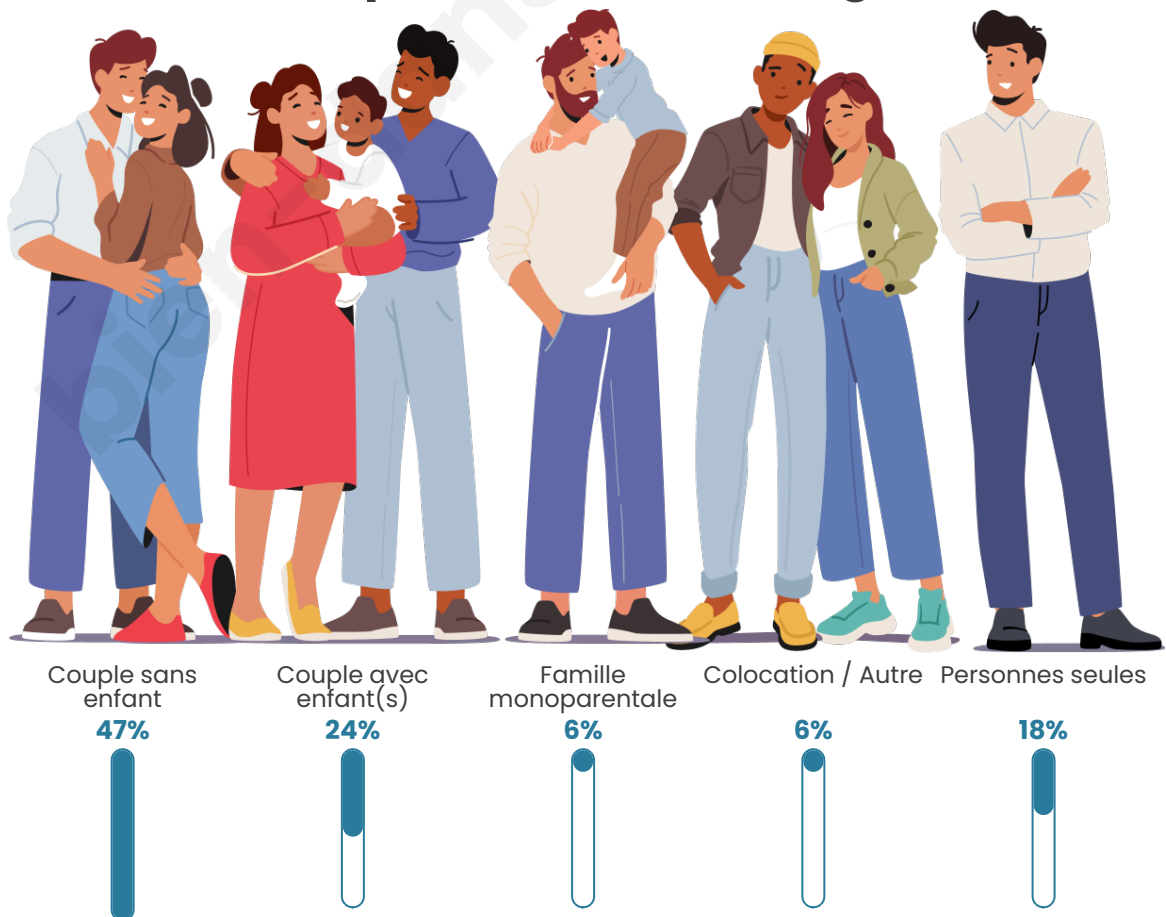

Tranche d'âge

Activité professionnelle

Niveau de diplôme

Composition des ménages

Profils électoraux

Premier tour

	Marine LE PEN	53.52 %
	Emmanuel MACRON	19.72 %
	Éric ZEMMOUR	8.45 %
	Jean LASSALLE	4.23 %
	Valérie PÉCRESSE	4.23 %
	Nicolas DUPONT-AIGNAN	4.23 %
	Jean-Luc MÉLENCHON	2.82 %
	Fabien ROUSSEL	1.41 %
	Yannick JADOT	1.41 %
	Nathalie ARTHAUD	0.00 %
	Anne HIDALGO	0.00 %
	Philippe POUTOU	0.00 %