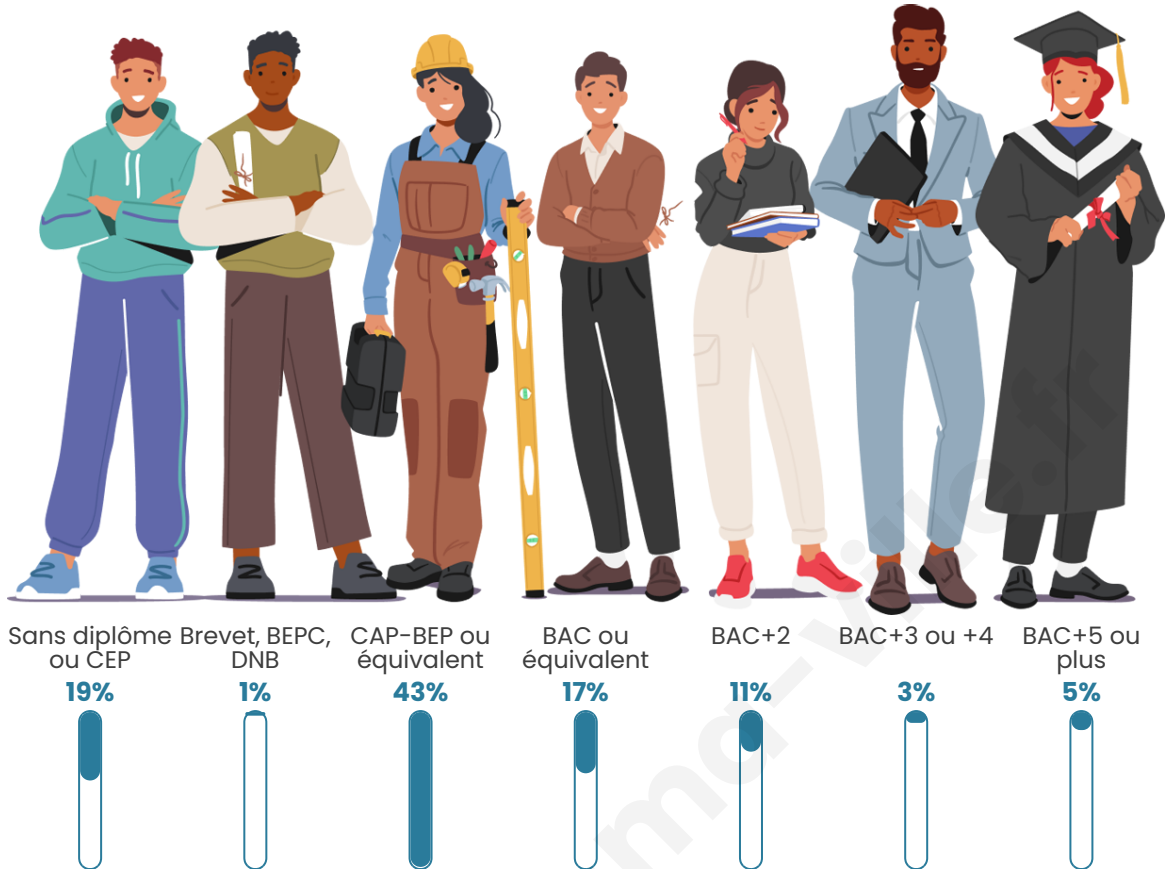

44 ans

Pop active

52.3%

Taux chômage

2.6%

Pop densité

16 h/km²

Revenu moyen

Tranche d'âge

Activité professionnelle

Niveau de diplôme

Composition des ménages

Profils électoraux

Premier tour

	Marine LE PEN	53.52 %
	Emmanuel MACRON	19.72 %
	Éric ZEMMOUR	8.45 %
	Jean LASSALLE	4.23 %
	Valérie PÉCRESSE	4.23 %
	Nicolas DUPONT-AIGNAN	4.23 %
	Jean-Luc MÉLENCHON	2.82 %
	Fabien ROUSSEL	1.41 %
	Yannick JADOT	1.41 %
	Nathalie ARTHAUD	0.00 %
	Anne HIDALGO	0.00 %
	Philippe POUTOU	0.00 %