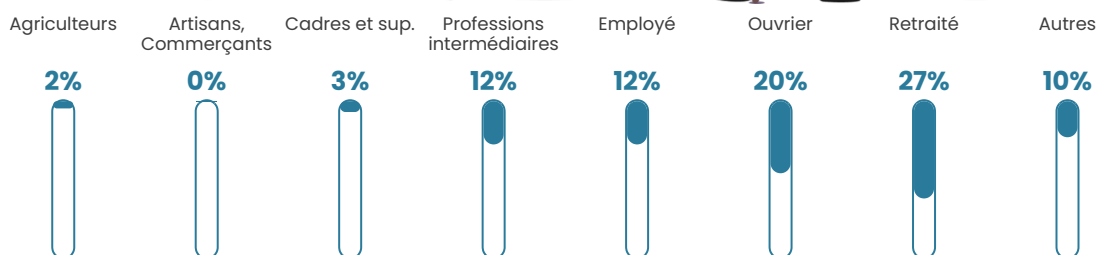

45 ans

Pop active

53.2%

Taux chômage

6.8%

Pop densité

49 h/km²

Revenu moyen

32 010 €/an

Evolution du nombre d'habitants

Sources : Institut national de la statistique et des études économiques (insee) selon Les dernières parutions officielles de 2024 portant sur les années 2020, 2021 et 2022.

Tranche d'âge

Activité professionnelle

Niveau de diplôme

Composition des ménages

Profils électoraux

Premier tour

	Emmanuel MACRON	33.00 %
	Marine LE PEN	29.00 %
	Jean-Luc MÉLENCHON	9.00 %
	Valérie PÉCRESSÉ	8.50 %
	Nicolas DUPONT- AIGNAN	8.50 %
	Éric ZEMMOUR	5.00 %
	Yannick JADOT	2.50 %
	Jean LASSALLE	2.00 %
	Fabien ROUSSEL	1.00 %
	Nathalie ARTHAUD	0.50 %
	Anne HIDALGO	0.50 %
	Philippe POUTOU	0.50 %