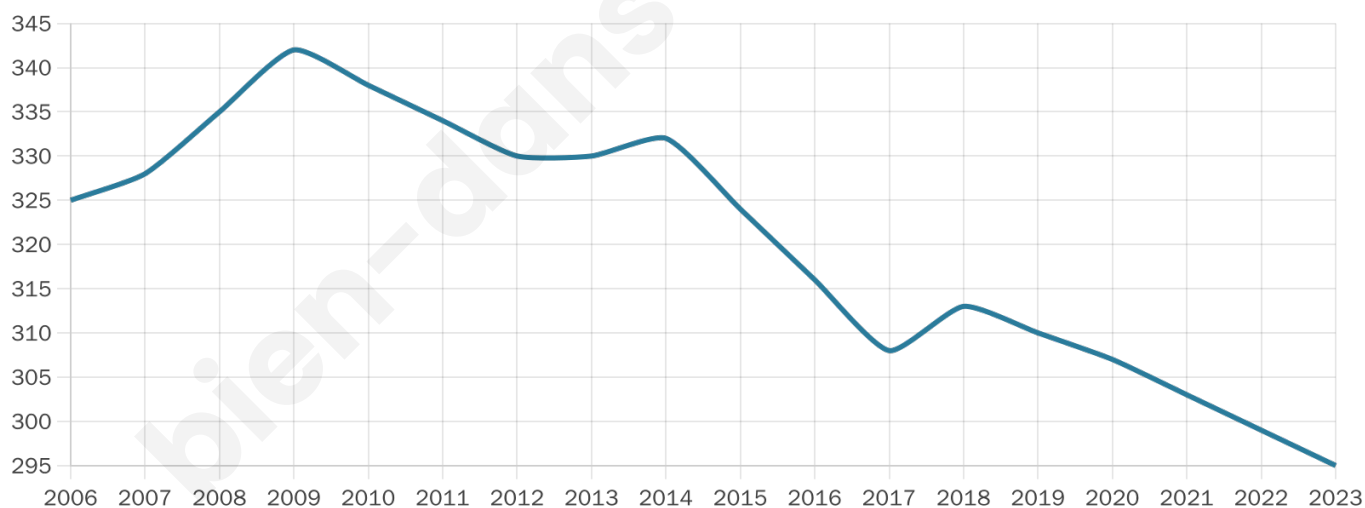

Version web

Ville de Willer

Présenté par

BIEN dans
ma **VILLE** 

Sommaire

Situation géographique	3
Statistiques sur la population	4
Evolution du nombre d'habitants	4
Tranche d'âge	5
0-14 ans	5
15-29 ans	5
30-44 ans	5
45-59 ans	5
60-74 ans	5
75-89 ans	5
90 ans et +	5
Activité professionnelle	5
Agriculteurs	5
Artisans, Commerçants	5
Cadres et sup.	5
Professions intermédiaires	5
Employé	5
Ouvrier	5
Retraité	5
Autres	5
Niveau de diplôme	6
Sans diplôme ou CEP	6
Brevet, BEPC, DNB	6
CAP-BEP ou équivalent	6
BAC ou équivalent	6
BAC+2	6
BAC+3 ou +4	6
BAC+5 ou plus	6
Composition des ménages	6
Couple sans enfant	6
Couple avec enfant(s)	6
Famille monoparentale	6
Colocation / Autre	6
Personnes seules	6
Profils électoraux	7
Premier tour	7
Sécurité	8
Evolution du nombre d'infractions	8
Pour comparer	9
Services à la population	10
Commerce	10
Éducation	10
Villes autour de Willer	11

45 ans

Pop active

53.2%

Taux chômage

6.8%

Pop densité

49 h/km²

Revenu moyen

32 010 €/an

Evolution du nombre d'habitants

Sources : Institut national de la statistique et des études économiques (insee) selon Les dernières parutions officielles de 2024 portant sur les années 2020, 2021 et 2022.