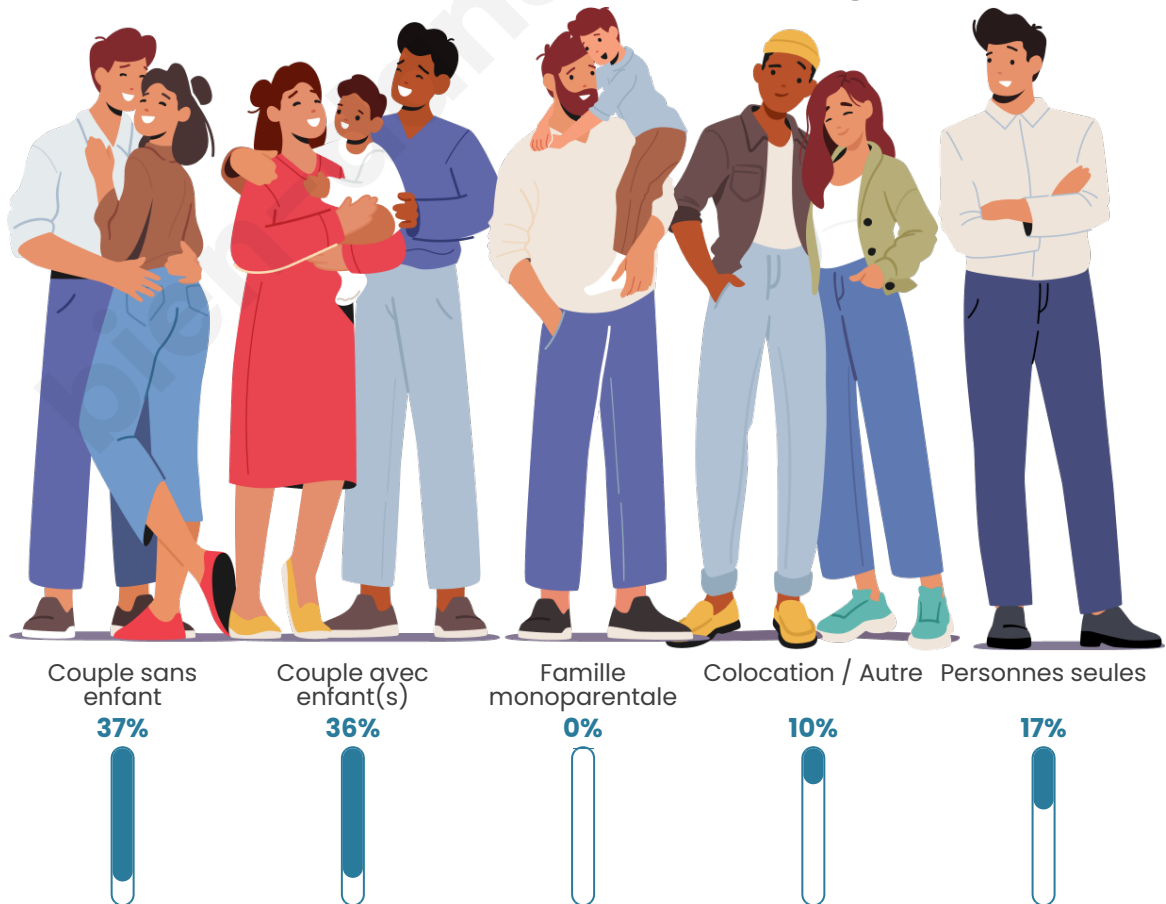

Tranche d'âge

Activité professionnelle

Niveau de diplôme

Composition des ménages

Profils électoraux

Premier tour

	Emmanuel MACRON	33.00 %
	Marine LE PEN	29.00 %
	Jean-Luc MÉLENCHON	9.00 %
	Valérie PÉCRESSÉ	8.50 %
	Nicolas DUPONT- AIGNAN	8.50 %
	Éric ZEMMOUR	5.00 %
	Yannick JADOT	2.50 %
	Jean LASSALLE	2.00 %
	Fabien ROUSSEL	1.00 %
	Nathalie ARTHAUD	0.50 %
	Anne HIDALGO	0.50 %
	Philippe POUTOU	0.50 %