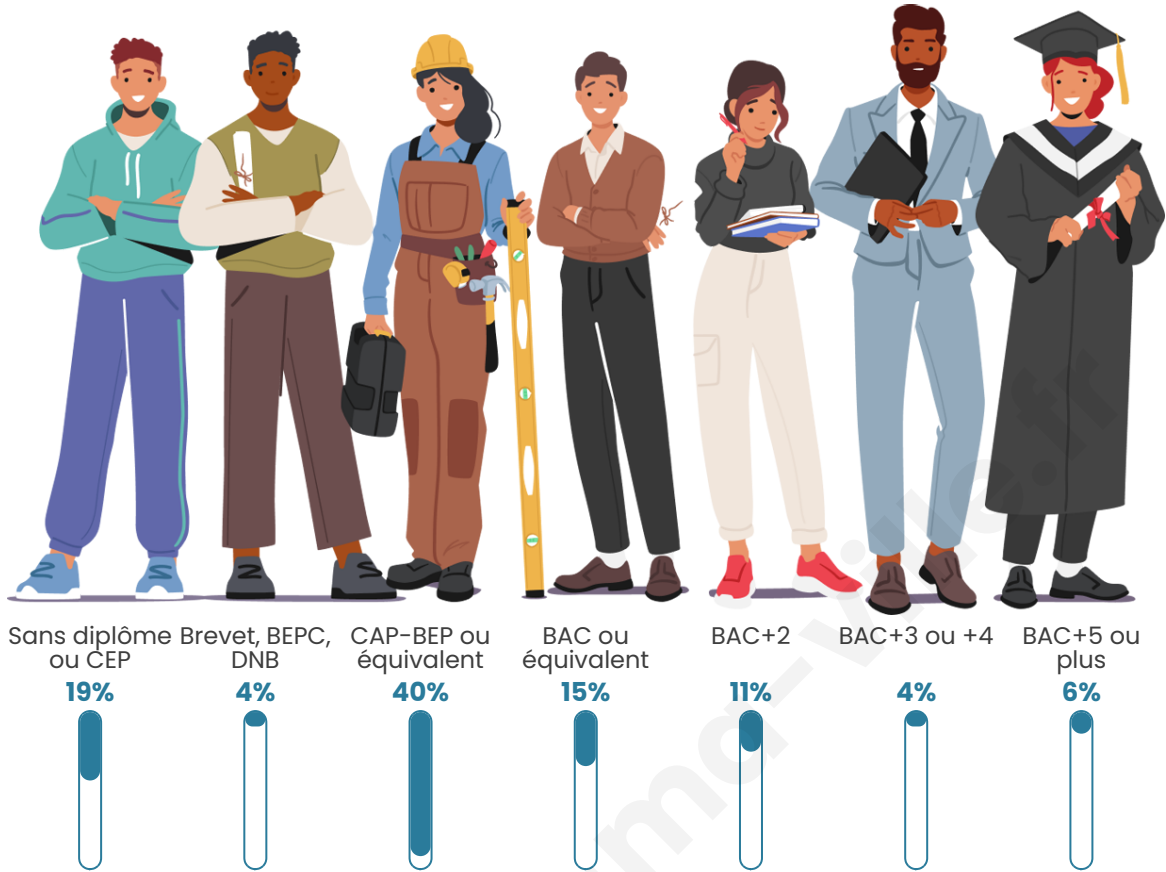

Tranche d'âge

Activité professionnelle

Niveau de diplôme

Composition des ménages

Profils électoraux

Premier tour

	Emmanuel MACRON	33.00 %
	Marine LE PEN	29.00 %
	Jean-Luc MÉLENCHON	9.00 %
	Valérie PÉCRESSÉ	8.50 %
	Nicolas DUPONT- AIGNAN	8.50 %
	Éric ZEMMOUR	5.00 %
	Yannick JADOT	2.50 %
	Jean LASSALLE	2.00 %
	Fabien ROUSSEL	1.00 %
	Nathalie ARTHAUD	0.50 %
	Anne HIDALGO	0.50 %
	Philippe POUTOU	0.50 %