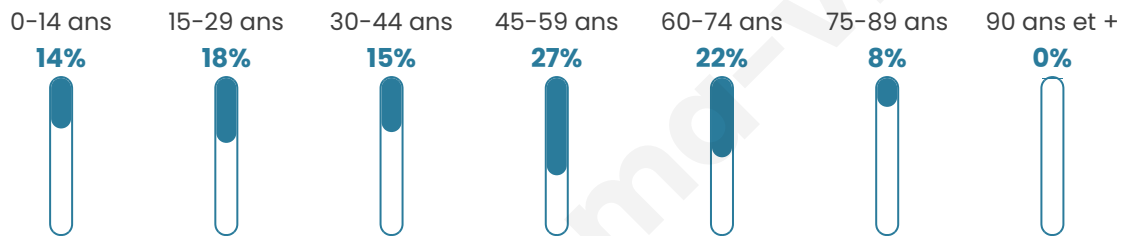

Version web

Ville de Willer

Présenté par

BIEN dans
ma **VILLE** 

Sommaire

Situation géographique	3
Statistiques sur la population	4
Evolution du nombre d'habitants	4
Tranche d'âge	5
0-14 ans	5
15-29 ans	5
30-44 ans	5
45-59 ans	5
60-74 ans	5
75-89 ans	5
90 ans et +	5
Activité professionnelle	5
Agriculteurs	5
Artisans, Commerçants	5
Cadres et sup.	5
Professions intermédiaires	5
Employé	5
Ouvrier	5
Retraité	5
Autres	5
Niveau de diplôme	6
Sans diplôme ou CEP	6
Brevet, BEPC, DNB	6
CAP-BEP ou équivalent	6
BAC ou équivalent	6
BAC+2	6
BAC+3 ou +4	6
BAC+5 ou plus	6
Composition des ménages	6
Couple sans enfant	6
Couple avec enfant(s)	6
Famille monoparentale	6
Colocation / Autre	6
Personnes seules	6
Profils électoraux	7
Premier tour	7
Sécurité	8
Evolution du nombre d'infractions	8
Pour comparer	9
Services à la population	10
Commerce	10
Éducation	10
Villes autour de Willer	11

45 ans

Pop active

53.2%

Taux chômage

6.8%

Pop densité

49 h/km²

Revenu moyen

32 010 €/an

Evolution du nombre d'habitants

Sources : Institut national de la statistique et des études économiques (insee) selon Les dernières parutions officielles de 2024 portant sur les années 2020, 2021 et 2022.

Tranche d'âge

Activité professionnelle

Niveau de diplôme

Composition des ménages

Profils électoraux

Premier tour

	Emmanuel MACRON	33.00 %
	Marine LE PEN	29.00 %
	Jean-Luc MÉLENCHON	9.00 %
	Valérie PÉCRESSÉ	8.50 %
	Nicolas DUPONT- AIGNAN	8.50 %
	Éric ZEMMOUR	5.00 %
	Yannick JADOT	2.50 %
	Jean LASSALLE	2.00 %
	Fabien ROUSSEL	1.00 %
	Nathalie ARTHAUD	0.50 %
	Anne HIDALGO	0.50 %
	Philippe POUTOU	0.50 %