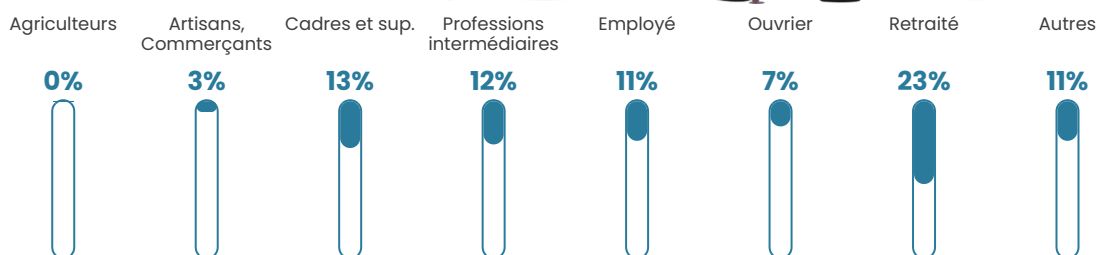

Pop densité

588 h/km²

Revenu moyen

25 680 €/an

Evolution du nombre d'habitants

Sources : Institut national de la statistique et des études économiques (insee) selon Les dernières parutions officielles de 2024 portant sur les années 2020, 2021 et 2022.

Tranche d'âge

Activité professionnelle

Niveau de diplôme

Composition des ménages

Profils électoraux

Premier tour

	Emmanuel MACRON	33.08 %
	Marine LE PEN	25.30 %
	Jean-Luc MÉLENCHON	15.18 %
	Éric ZEMMOUR	6.09 %
	Yannick JADOT	5.33 %
	Valérie PÉCRESE	4.73 %
	Anne HIDALGO	2.83 %
	Nicolas DUPONT- AIGNAN	2.29 %
	Jean LASSALLE	2.18 %
	Fabien ROUSSEL	2.07 %
	Philippe POUTOU	0.65 %
	Nathalie ARTHAUD	0.27 %