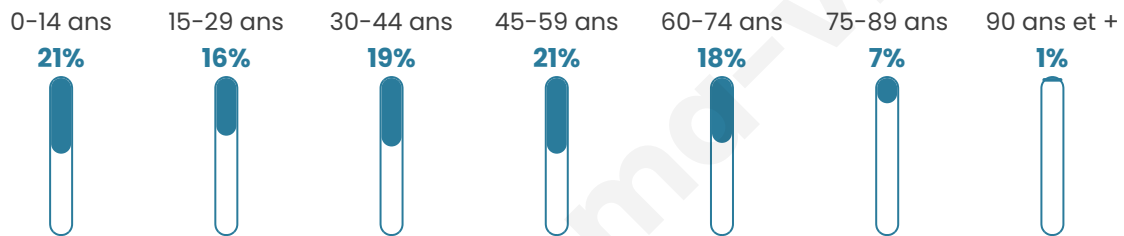

Nombre d'habitants

2 941

Age moyen

40 ans

Pop active

47.5%

Taux chômage

6.6%

Pop densité

588 h/km²

Revenu moyen

25 680 €/an

Evolution du nombre d'habitants

Sources : Institut national de la statistique et des études économiques (insee) selon Les dernières parutions officielles de 2024 portant sur les années 2020, 2021 et 2022.

Tranche d'âge

Activité professionnelle

Niveau de diplôme

Composition des ménages

Profils électoraux

Premier tour

	Emmanuel MACRON	33.08 %
	Marine LE PEN	25.30 %
	Jean-Luc MÉLENCHON	15.18 %
	Éric ZEMMOUR	6.09 %
	Yannick JADOT	5.33 %
	Valérie PÉCRESE	4.73 %
	Anne HIDALGO	2.83 %
	Nicolas DUPONT- AIGNAN	2.29 %
	Jean LASSALLE	2.18 %
	Fabien ROUSSEL	2.07 %
	Philippe POUTOU	0.65 %
	Nathalie ARTHAUD	0.27 %

2 416 inscrits

Participation : 77.4%

Votes blancs : 1.07%

Votes nuls : 0.64%

Second tour

	Emmanuel MACRON	60,03 %
	Marine LE PEN	39,97 %

2 417 inscrits

Participation : 79.02%