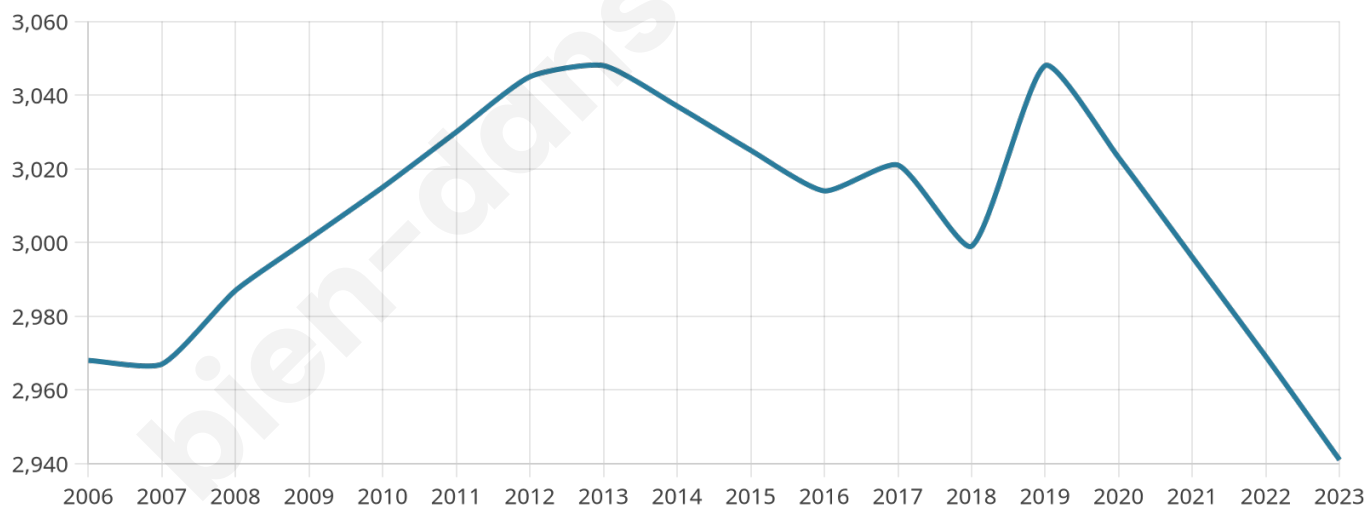

Nombre d'habitants

2 941

Age moyen

40 ans

Pop active

47.5%

Taux chômage

6.6%

Pop densité

588 h/km²

Revenu moyen

25 680 €/an

Evolution du nombre d'habitants

Sources : Institut national de la statistique et des études économiques (insee) selon Les dernières parutions officielles de 2024 portant sur les années 2020, 2021 et 2022.

Tranche d'âge

Activité professionnelle

Niveau de diplôme

Composition des ménages

Profils électoraux

Premier tour

	Emmanuel MACRON	33.08 %
	Marine LE PEN	25.30 %
	Jean-Luc MÉLENCHON	15.18 %
	Éric ZEMMOUR	6.09 %
	Yannick JADOT	5.33 %
	Valérie PÉCRESE	4.73 %
	Anne HIDALGO	2.83 %
	Nicolas DUPONT- AIGNAN	2.29 %
	Jean LASSALLE	2.18 %
	Fabien ROUSSEL	2.07 %
	Philippe POUTOU	0.65 %
	Nathalie ARTHAUD	0.27 %