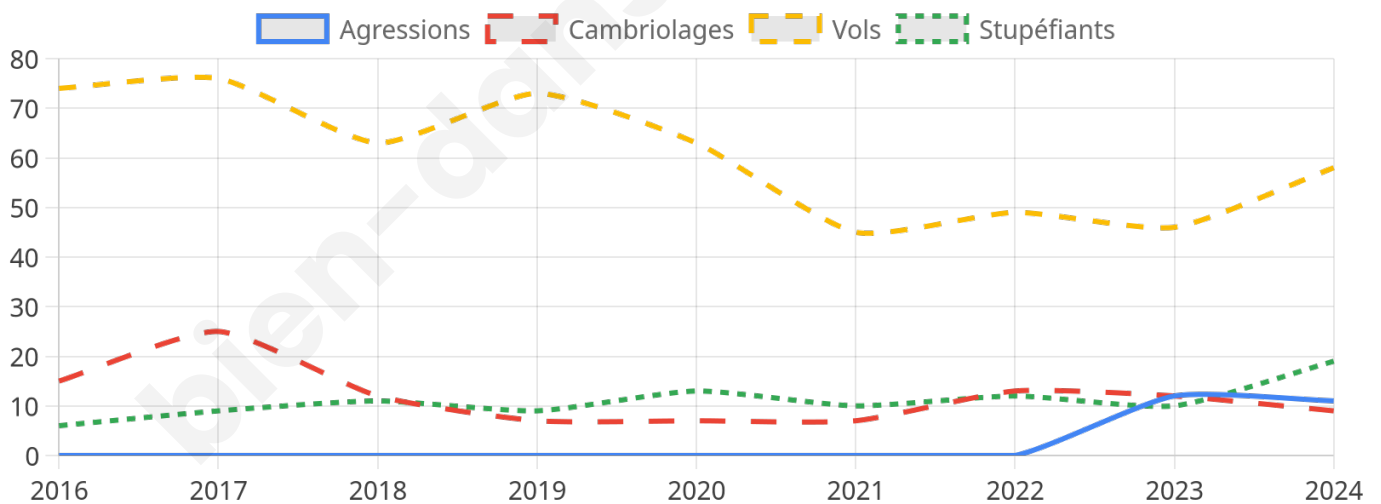

2 416 inscrits

Participation : 77.4%

Votes blancs : 1.07%

Votes nuls : 0.64%

Second tour

	Emmanuel MACRON	60,03 %
	Marine LE PEN	39,97 %

2 417 inscrits

Participation : 79.02%

Votes blancs : 5.81%

Votes nuls : 1.83%

Sécurité

Agressions physiques / sexuelles

11

Cambriolages

9

Vols / dégradations

58

Stupéfiants

19

Evolution du nombre d'infractions

Pour comparer

(en proportion du nombre d'habitants)

■ Ville ■ Département ■ Région

Sources : Bases statistiques communale, départementale et régionale de la délinquance enregistrée par la police et la gendarmerie nationales selon les dernières parutions officielles de 2025 portant sur l'année 2024 ([data.gouv](https://data.gouv.fr)).