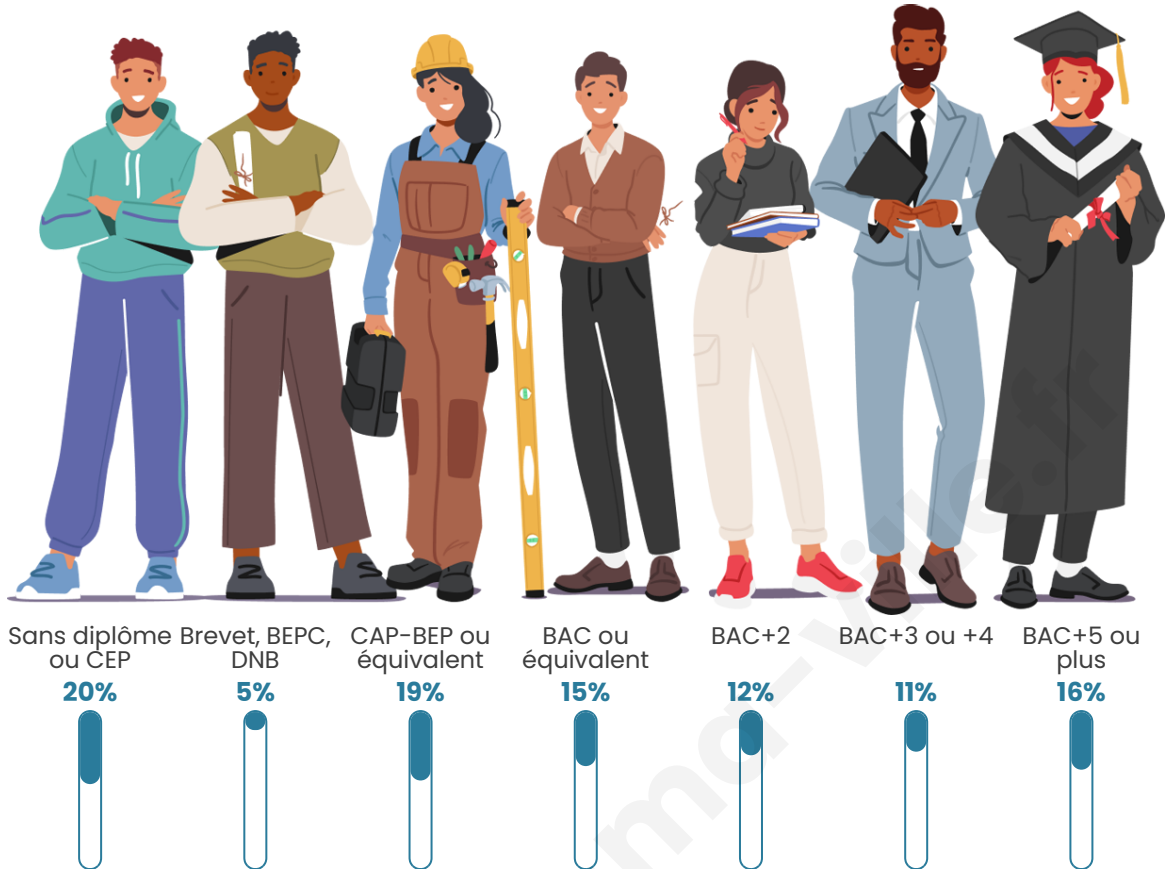

Nombre d'habitants

2 941

Age moyen

40 ans

Pop active

47.5%

Taux chômage

6.6%

Pop densité

588 h/km²

Revenu moyen

25 680 €/an

Evolution du nombre d'habitants

Sources : Institut national de la statistique et des études économiques (insee) selon Les dernières parutions officielles de 2024 portant sur les années 2020, 2021 et 2022.

Tranche d'âge

Activité professionnelle

Niveau de diplôme

Composition des ménages

Profils électoraux

Premier tour

	Emmanuel MACRON	33.08 %
	Marine LE PEN	25.30 %
	Jean-Luc MÉLENCHON	15.18 %
	Éric ZEMMOUR	6.09 %
	Yannick JADOT	5.33 %
	Valérie PÉCRESE	4.73 %
	Anne HIDALGO	2.83 %
	Nicolas DUPONT- AIGNAN	2.29 %
	Jean LASSALLE	2.18 %
	Fabien ROUSSEL	2.07 %
	Philippe POUTOU	0.65 %
	Nathalie ARTHAUD	0.27 %