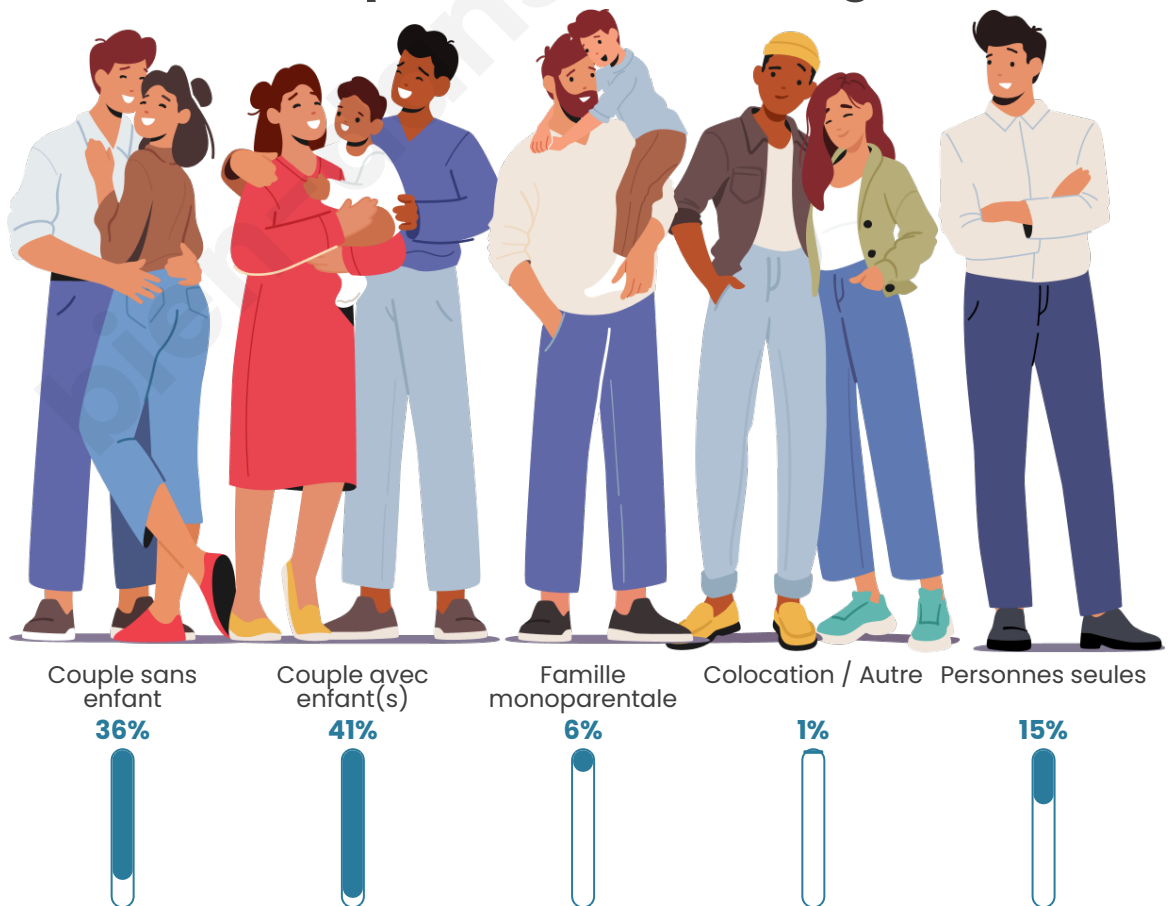

Tranche d'âge

Activité professionnelle

Niveau de diplôme

Composition des ménages

Profils électoraux

Premier tour

	Emmanuel MACRON	33.08 %
	Marine LE PEN	25.30 %
	Jean-Luc MÉLENCHON	15.18 %
	Éric ZEMMOUR	6.09 %
	Yannick JADOT	5.33 %
	Valérie PÉCRESE	4.73 %
	Anne HIDALGO	2.83 %
	Nicolas DUPONT- AIGNAN	2.29 %
	Jean LASSALLE	2.18 %
	Fabien ROUSSEL	2.07 %
	Philippe POUTOU	0.65 %
	Nathalie ARTHAUD	0.27 %