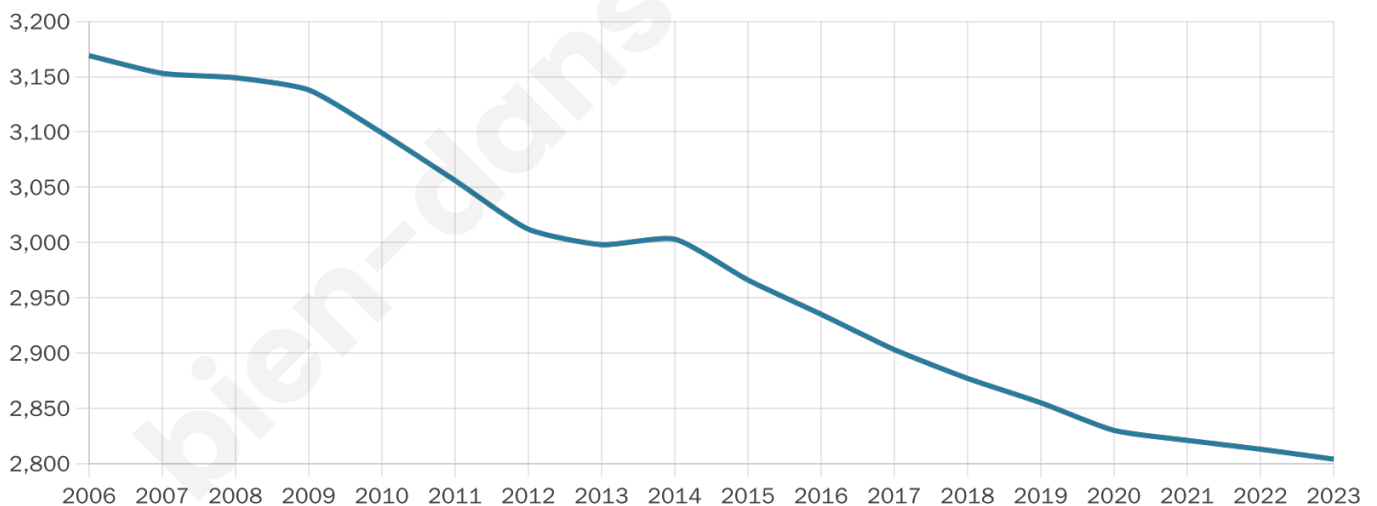

# Statistiques sur la population

Nombre d'habitants

**2 804**

Age moyen

**42 ans**

Pop active

**39.1%**

Taux chômage

**14.5%**

Pop densité

**216 h/km<sup>2</sup>**

Revenu moyen

**17 480 €/an**

## Evolution du nombre d'habitants

Sources : Institut national de la statistique et des études économiques (insee) selon Les dernières parutions officielles de 2024 portant sur les années 2020, 2021 et 2022.