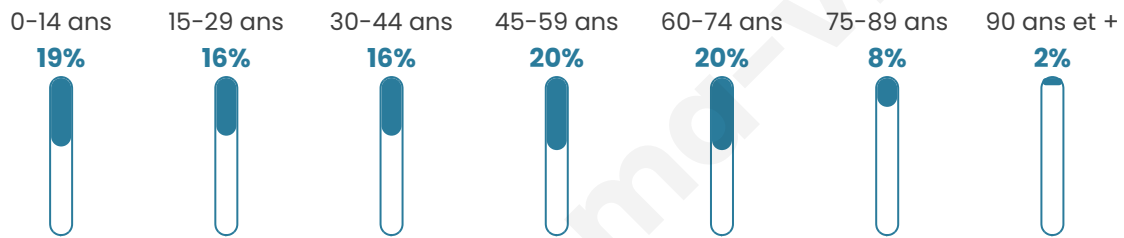

# Statistiques sur la population

Nombre d'habitants

**2 804**

Age moyen

**42 ans**

Pop active

**39.1%**

Taux chômage

**14.5%**

Pop densité

**216 h/km<sup>2</sup>**

Revenu moyen

**17 480 €/an**

## Evolution du nombre d'habitants

Sources : Institut national de la statistique et des études économiques (insee) selon Les dernières parutions officielles de 2024 portant sur les années 2020, 2021 et 2022.

## Tranche d'âge